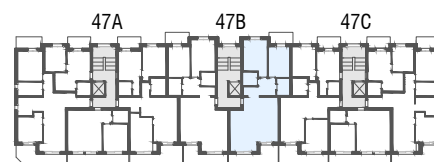

Niv. 3ème étage