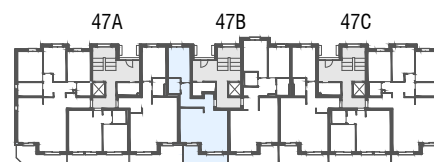

Niv. Rez-de-chaussée