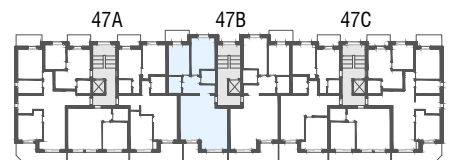

Niv. 5ème étage