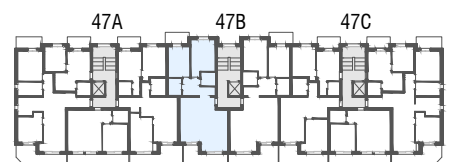

Niv. 3ème étage