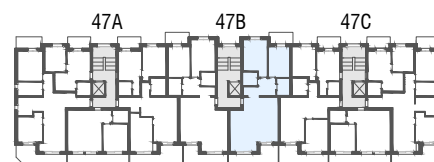

Niv. 4ème étage