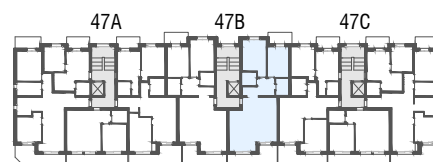

Niv. 2ème étage