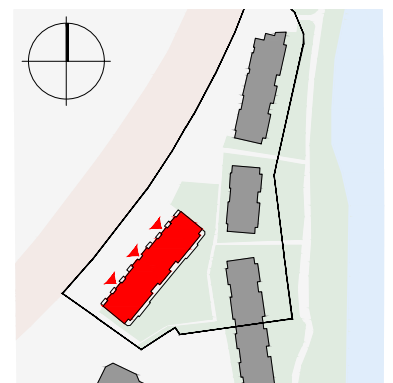

Niv. 2ème étage

1m 5m

IMMO-CONSULTANT SA
 Rue du Grand-Pont 5, Sion
 Tel. 027 345 22 22
location@immo-consultant.ch

Consultez notre site
www.helvetia-location.ch

Immeuble Berges du Rhône
 Rue de la Dixence 47A, B, C 1950 Sion
 Plan de location
 Location tél. 058 280 70 80