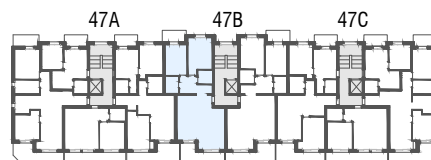

Niv. 4ème étage