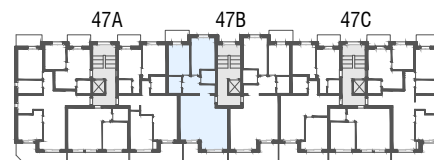

Niv. 1er étage