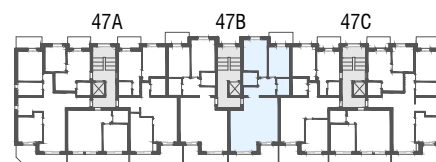

Niv. 1er étage