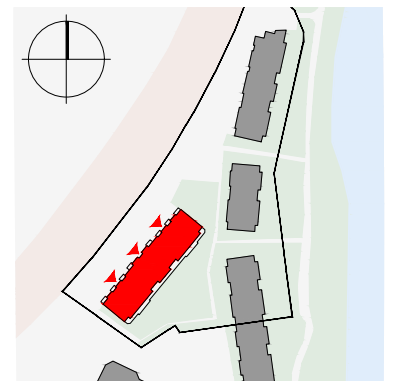

Niv. 4ème étage

1m 5m

ic
immoconsultant

IMMO-CONSULTANT SA
Rue du Grand-Pont 5, Sion
Tel. 027 345 22 22
location@immo-consultant.ch

Consultez notre site
www.helvetia-location.ch

helvetia

Immeuble Berges du Rhône
Rue de la Dixence 47A, B, C 1950 Sion
Plan de location
Location tél. 058 280 70 80