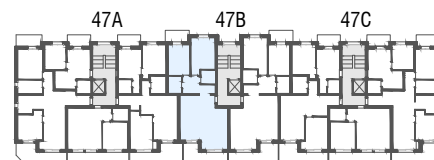

Niv. 2ème étage