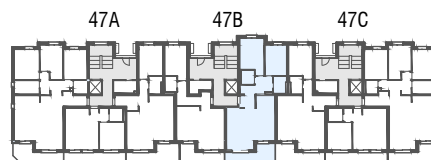

Niv. Rez-de-chaussée

1m 5m

IMMO-CONSULTANT SA
 Rue du Grand-Pont 5, Sion
 Tel. 027 345 22 22
location@immo-consultant.ch

Consultez notre site
www.helvetia-location.ch

Immeuble Berges du Rhône
 Rue de la Dixence 47A, B, C 1950 Sion
 Plan de location
 Location tél. 058 280 70 80