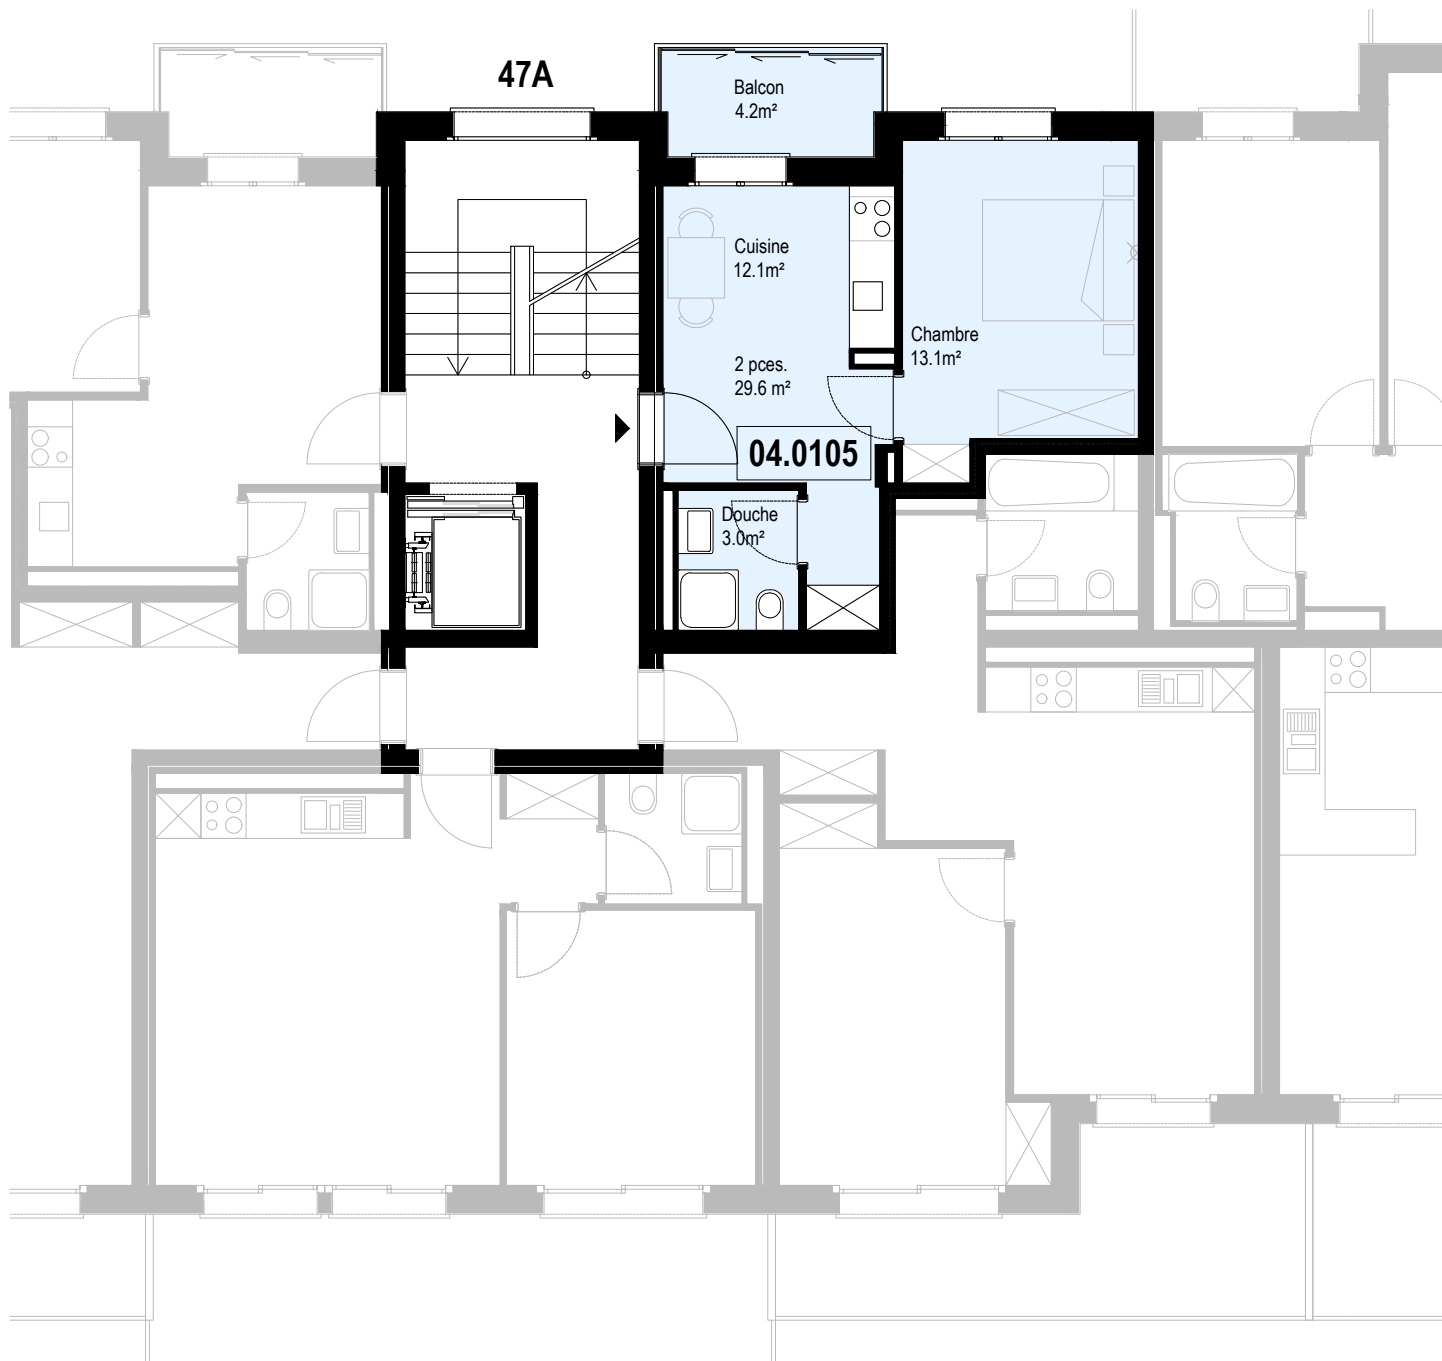

Niv. 1er étage

1m 5m

IMMO-CONSULTANT SA
 Rue du Grand-Pont 5, Sion
 Tel. 027 345 22 22
location@immo-consultant.ch

Consultez notre site
www.helvetia-location.ch

Immeuble Berges du Rhône
 Rue de la Dixence 47A, B, C 1950 Sion
 Plan de location
 Location tél. 058 280 70 80