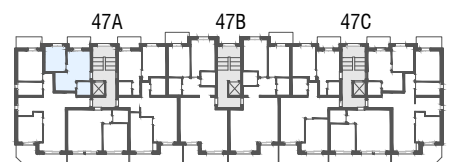

Niv. 1er étage