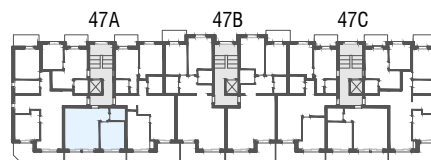

Niv. 2ème étage