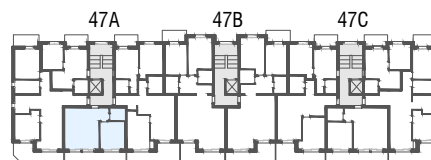

Niv. 1er étage

1m 5m

IMMO-CONSULTANT SA
 Rue du Grand-Pont 5, Sion
 Tel. 027 345 22 22
location@immo-consultant.ch

Consultez notre site
www.helvetia-location.ch

Immeuble Berges du Rhône
 Rue de la Dixence 47A, B, C 1950 Sion
 Plan de location
 Location tél. 058 280 70 80