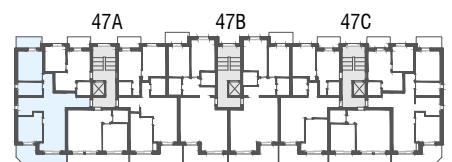

Niv. 1er étage