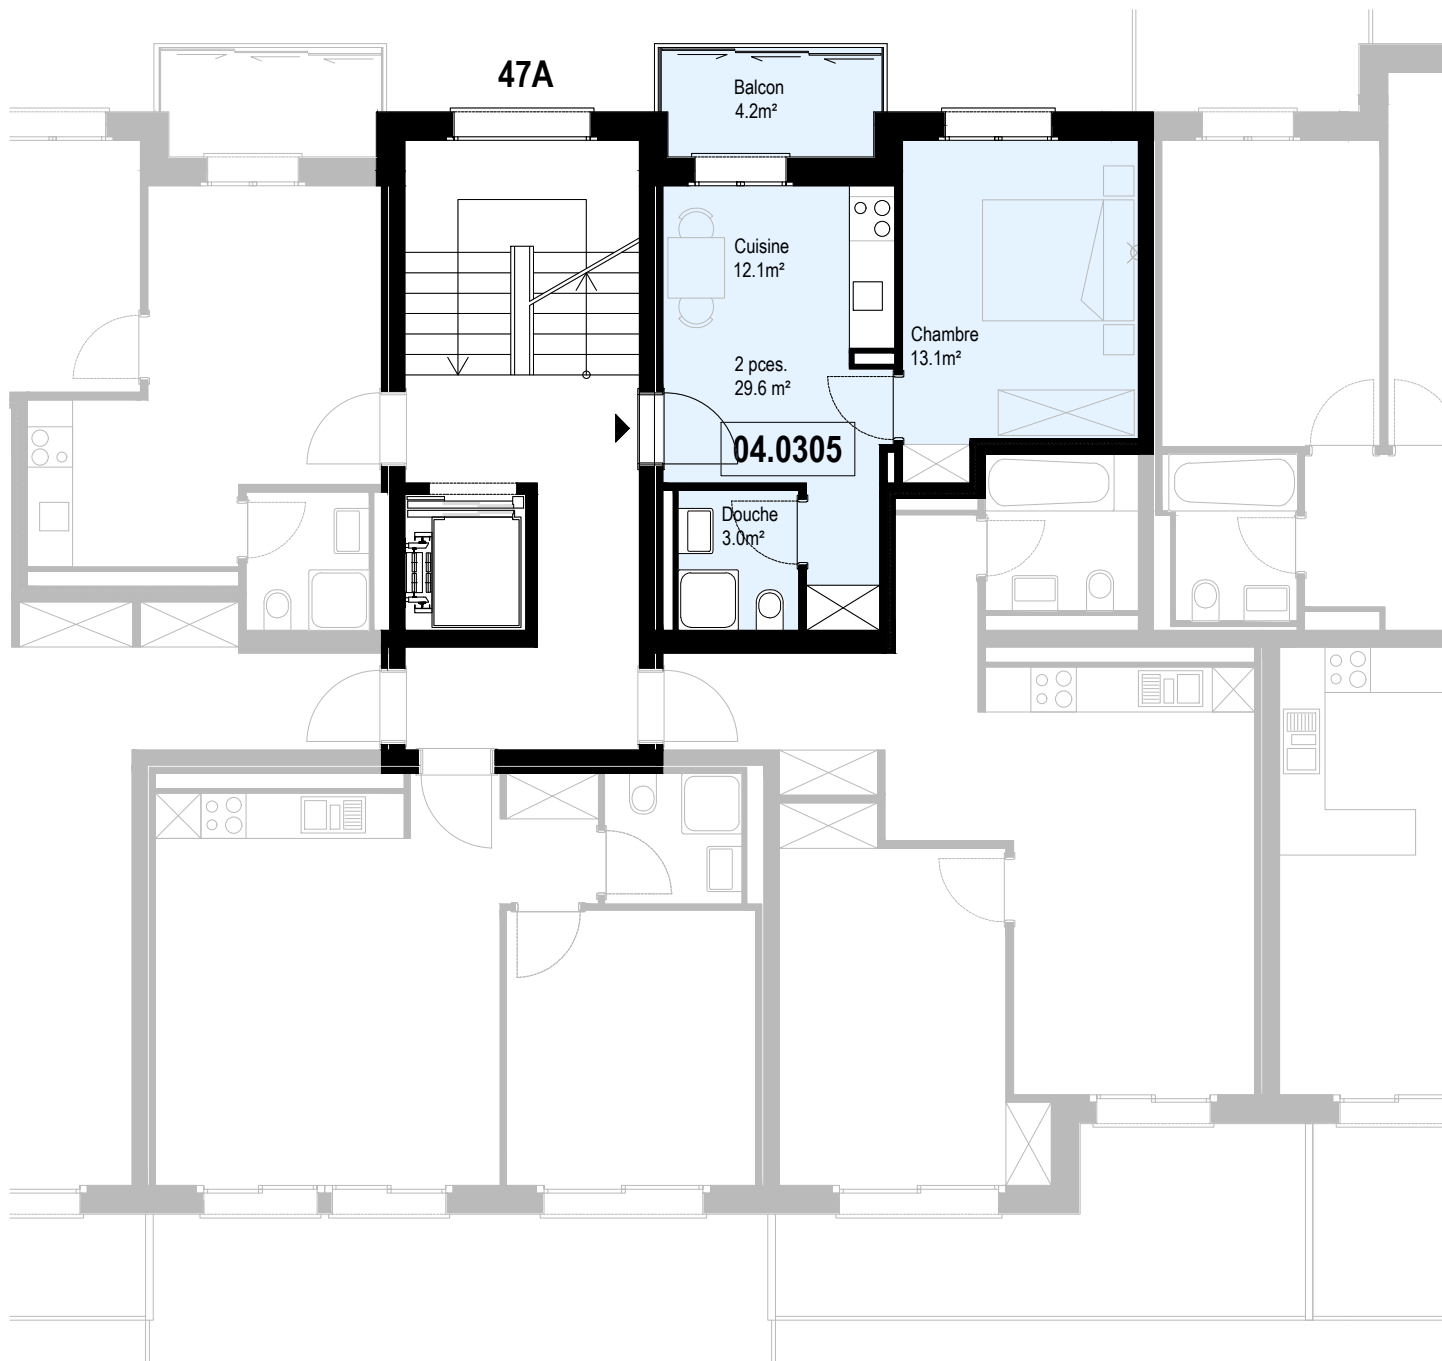

Niv. 3ème étage

1m 5m

immoconsultant

IMMO-CONSULTANT SA
 Rue du Grand-Pont 5, Sion
 Tel. 027 345 22 22
location@immo-consultant.ch

Consultez notre site
www.helvetia-location.ch

Immeuble Berges du Rhône
 Rue de la Dixence 47A, B, C 1950 Sion
 Plan de location
 Location tél. 058 280 70 80