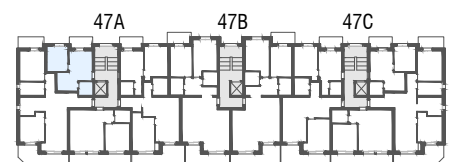

Niv. 5ème étage