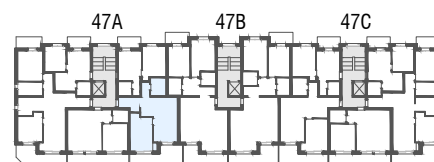

Niv. 5ème étage