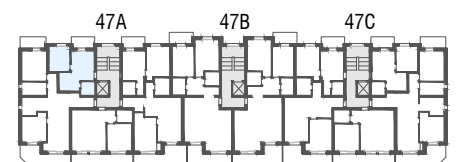

Niv. 2ème étage