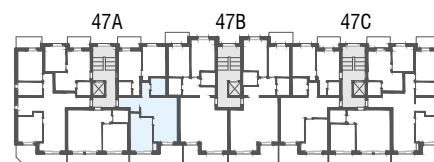

Niv. 1er étage