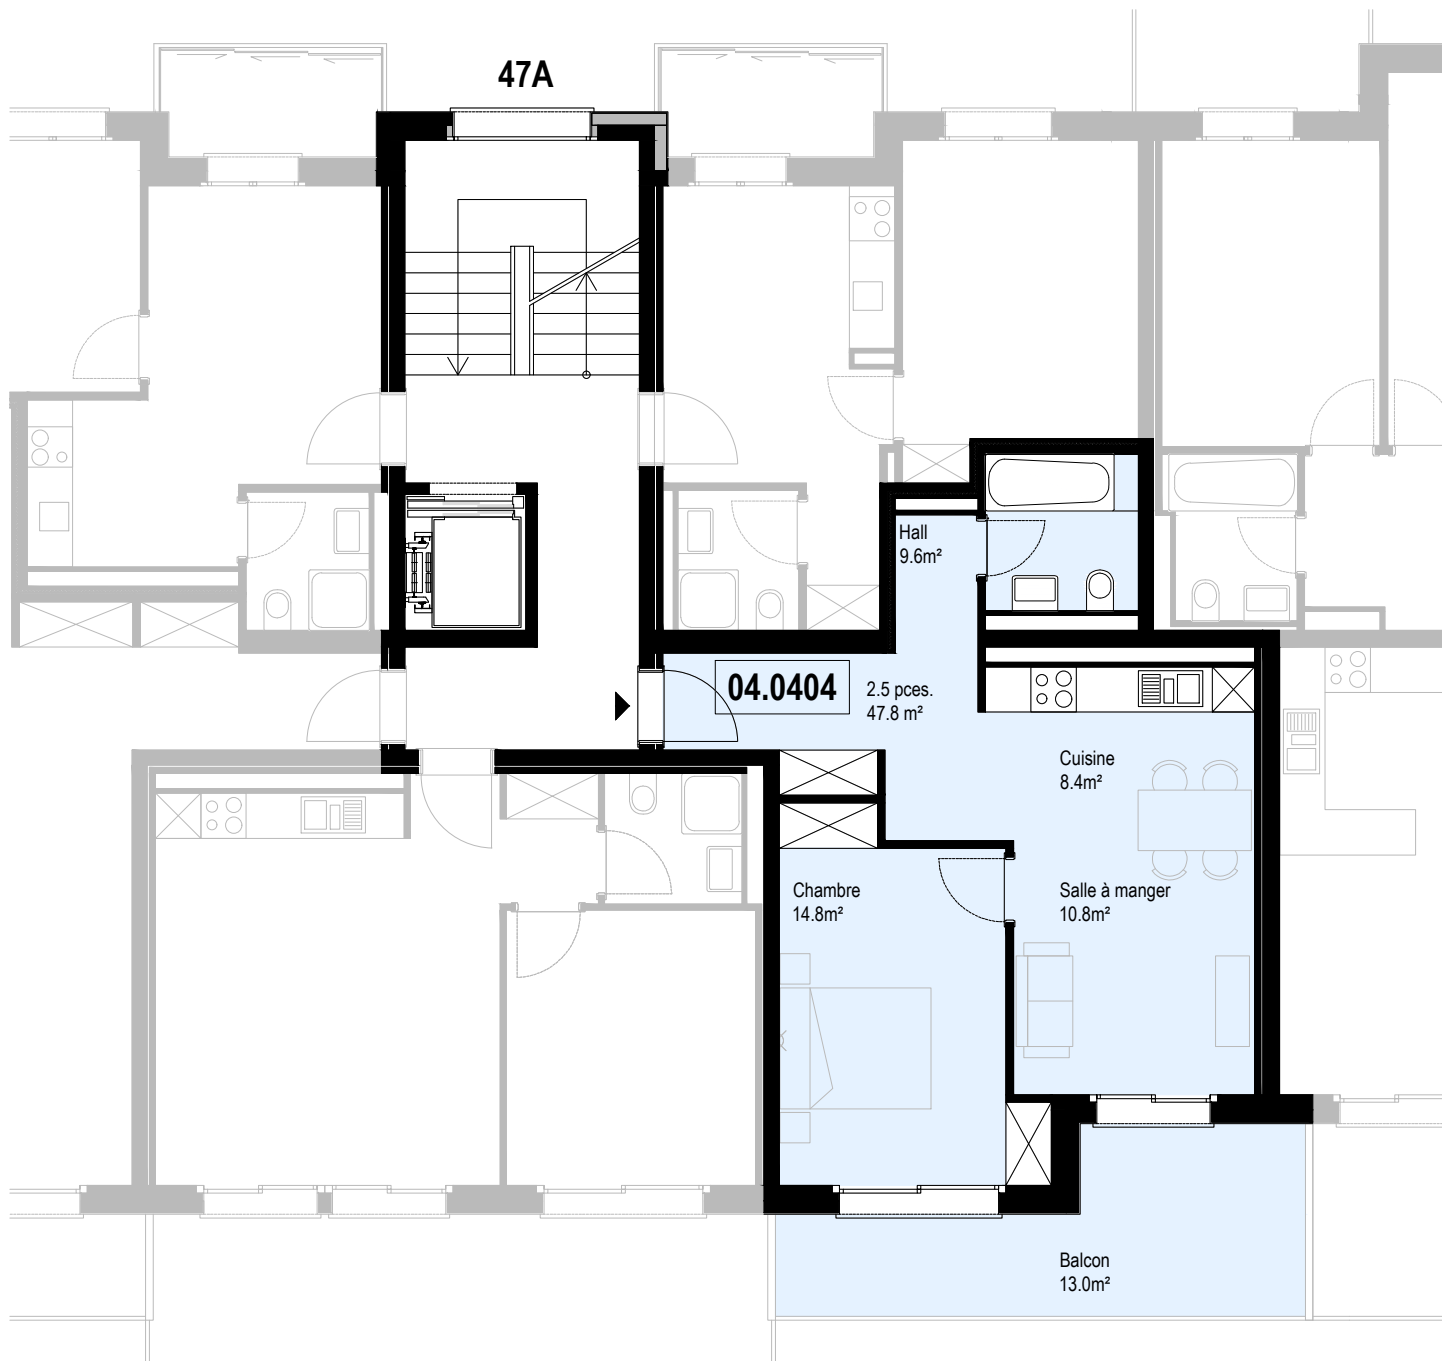

1m 5m

immoconsultant

IMMO-CONSULTANT SA
Rue du Grand-Pont 5, Sion
Tel. 027 345 22 22
location@immo-consultant.ch

Consultez notre site
www.helvetia-location.ch

Immeuble Berges du Rhône
Rue de la Dixence 47A, B, C 1950 Sion
Plan de location
Location tél. 058 280 70 80