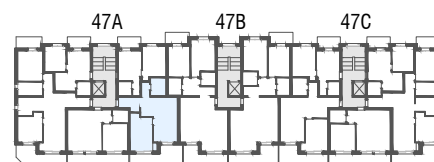

Niv. 4ème étage