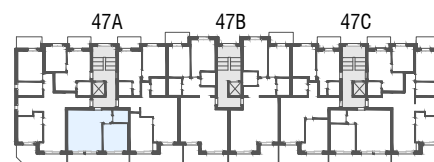

Niv. 4ème étage

1m 5m

IMMO-CONSULTANT SA
 Rue du Grand-Pont 5, Sion
 Tel. 027 345 22 22
location@immo-consultant.ch

Consultez notre site
www.helvetia-location.ch

Immeuble Berges du Rhône
 Rue de la Dixence 47A, B, C 1950 Sion
 Plan de location
 Location tél. 058 280 70 80