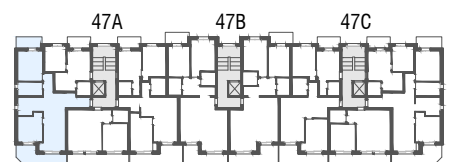

Niv. 3ème étage