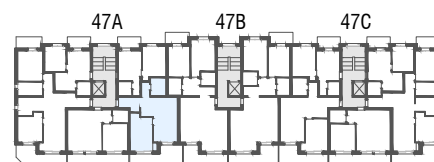

Niv. 2ème étage

1m 5m

immoconsultant

IMMO-CONSULTANT SA
 Rue du Grand-Pont 5, Sion
 Tel. 027 345 22 22
location@immo-consultant.ch

Consultez notre site
www.helvetia-location.ch

Immeuble Berges du Rhône
 Rue de la Dixence 47A, B, C 1950 Sion
 Plan de location
 Location tél. 058 280 70 80