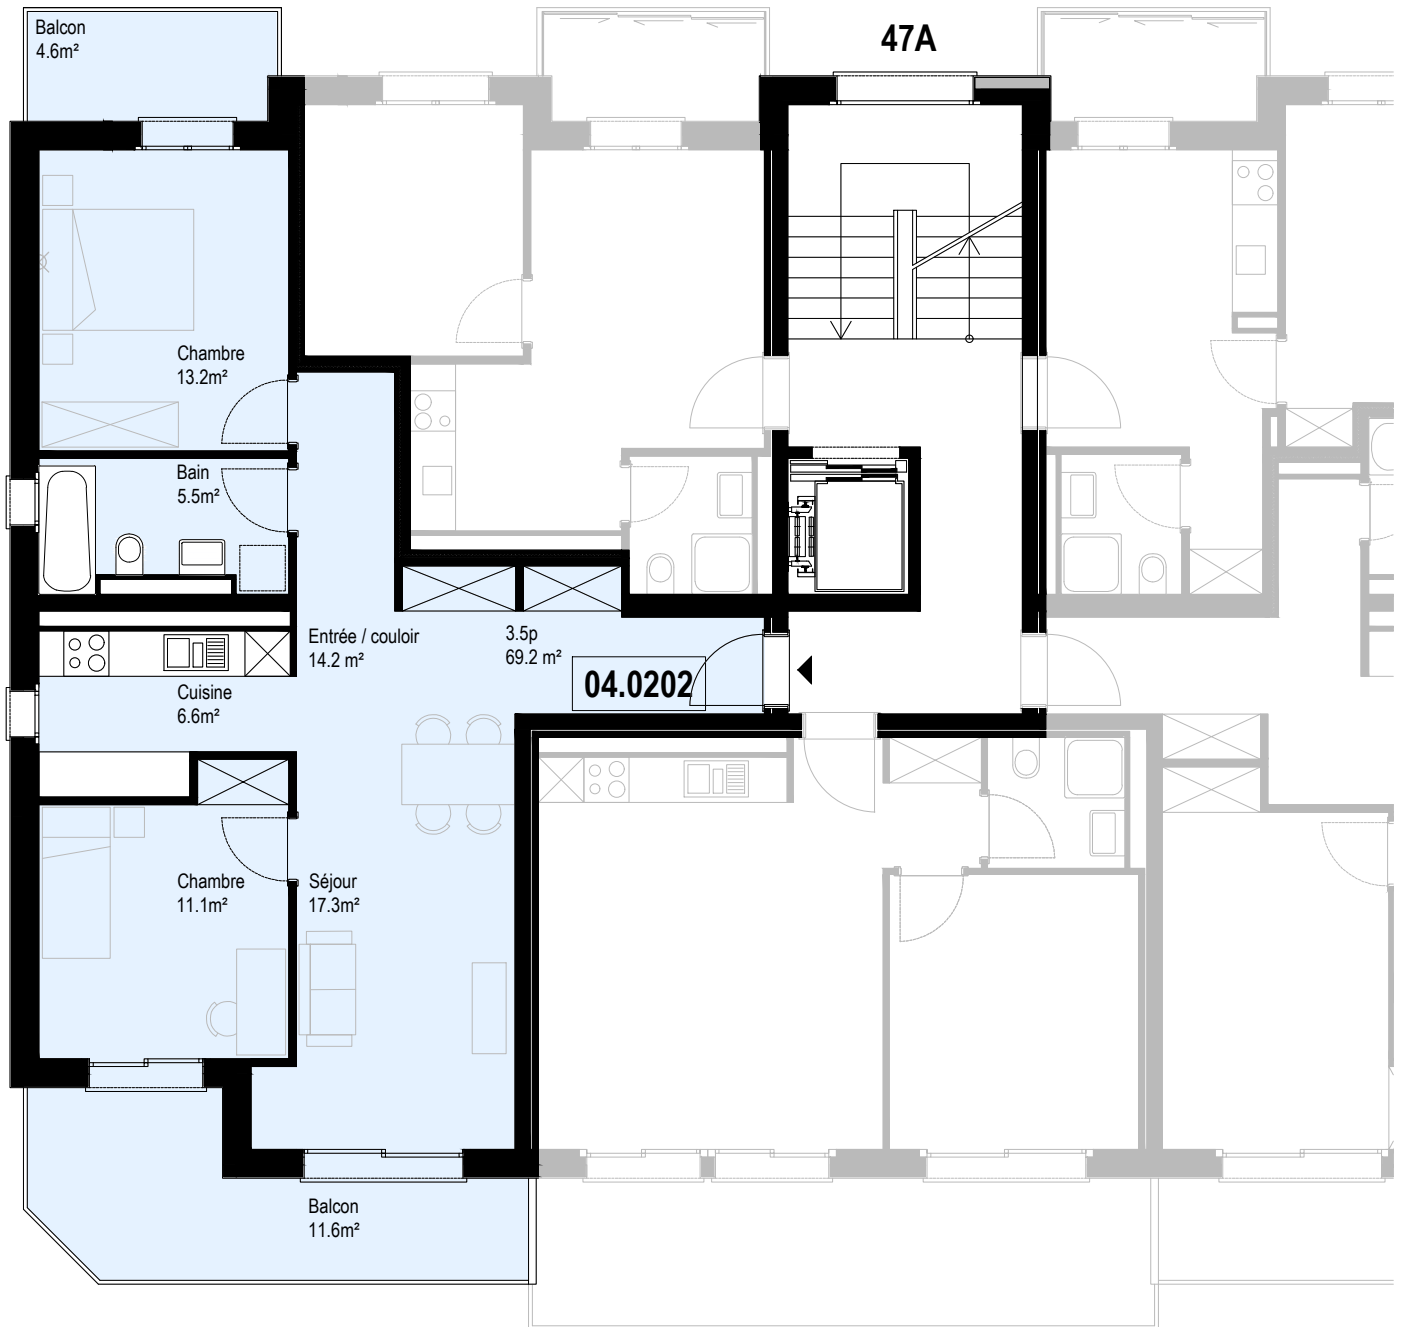

immoconsultant

IMMO-CONSULTANT SA
Rue du Grand-Pont 5, Sion
Tel. 027 345 22 22
location@immo-consultant.ch

Consultez notre site
www.helvetia-location.ch

Immeuble Berges du Rhône
Rue de la Dixence 47A, B, C 1950 Sion
Plan de location
Location tél. 058 280 70 80