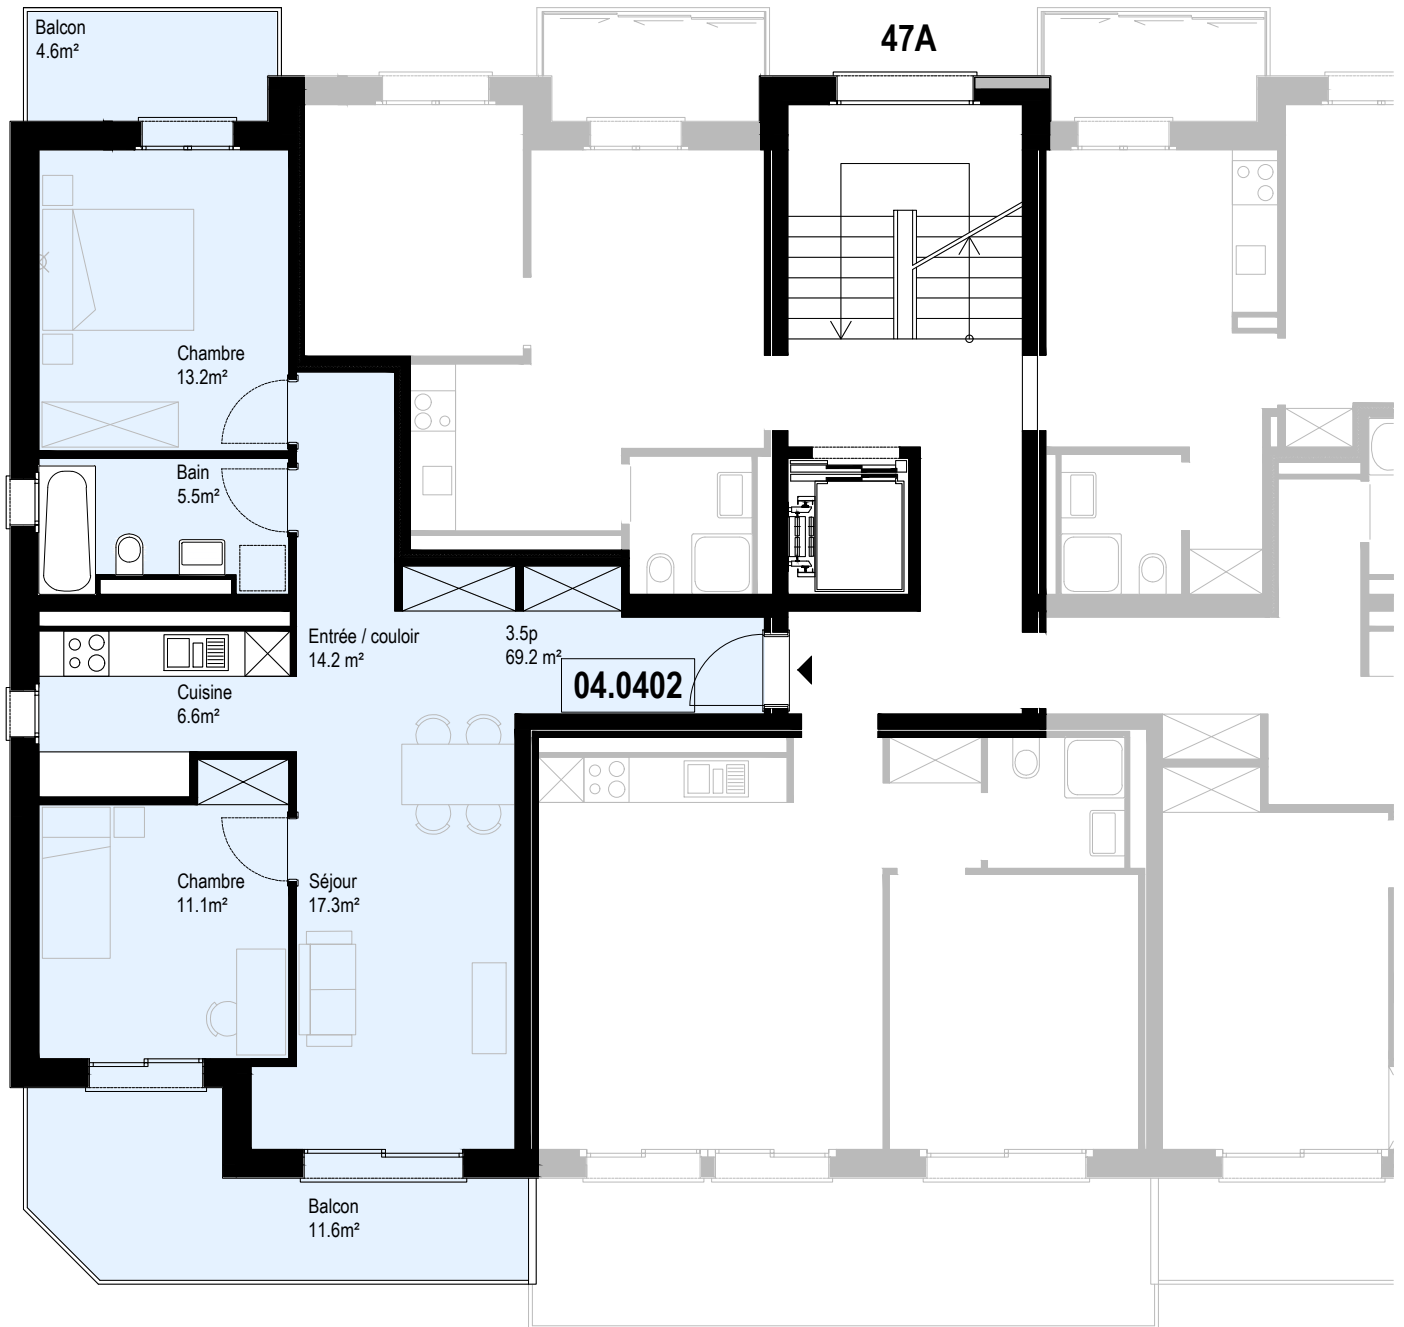

immoconsultant

IMMO-CONSULTANT SA
Rue du Grand-Pont 5, Sion
Tel. 027 345 22 22
location@immo-consultant.ch

Consultez notre site
www.helvetia-location.ch

Immeuble Berges du Rhône
Rue de la Dixence 47A, B, C 1950 Sion
Plan de location
Location tél. 058 280 70 80