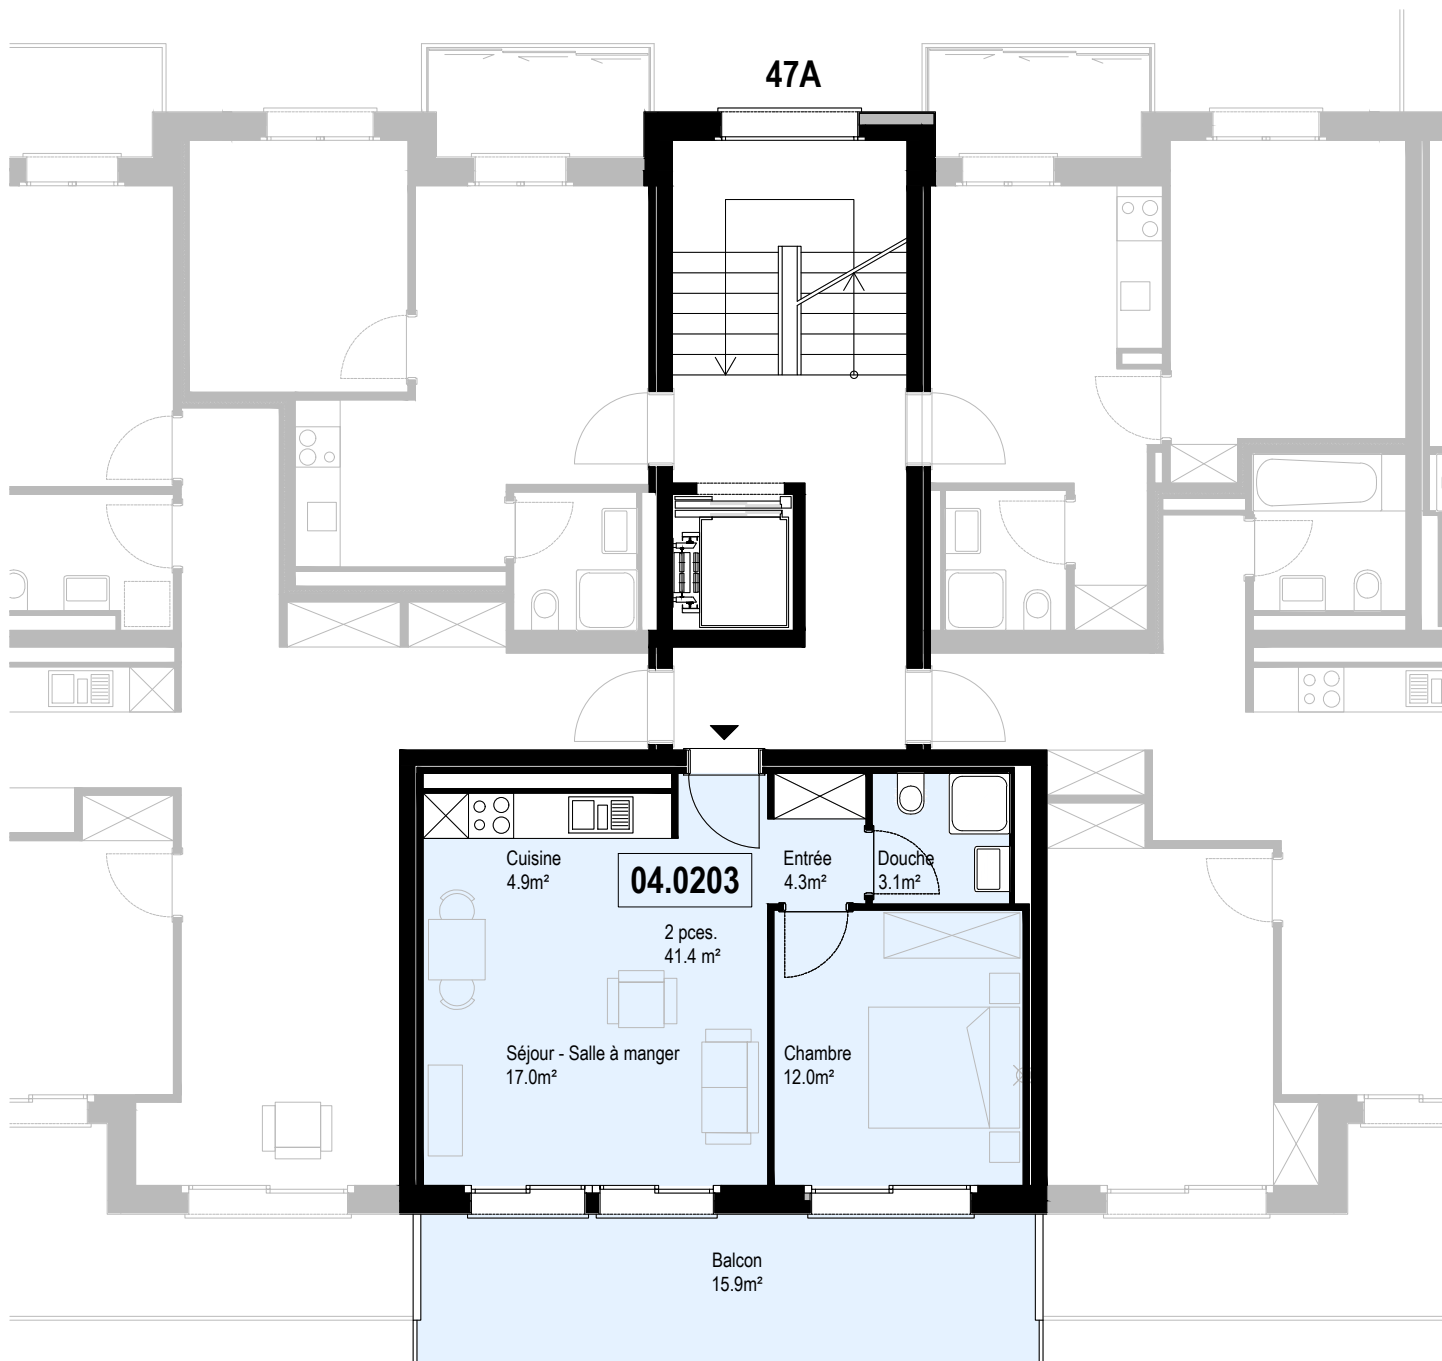

immoconsultant

IMMO-CONSULTANT SA
Rue du Grand-Pont 5, Sion
Tel. 027 345 22 22
location@immo-consultant.ch

Consultez notre site
www.helvetia-location.ch

Immeuble Berges du Rhône
Rue de la Dixence 47A, B, C 1950 Sion
Plan de location
Location tél. 058 280 70 80