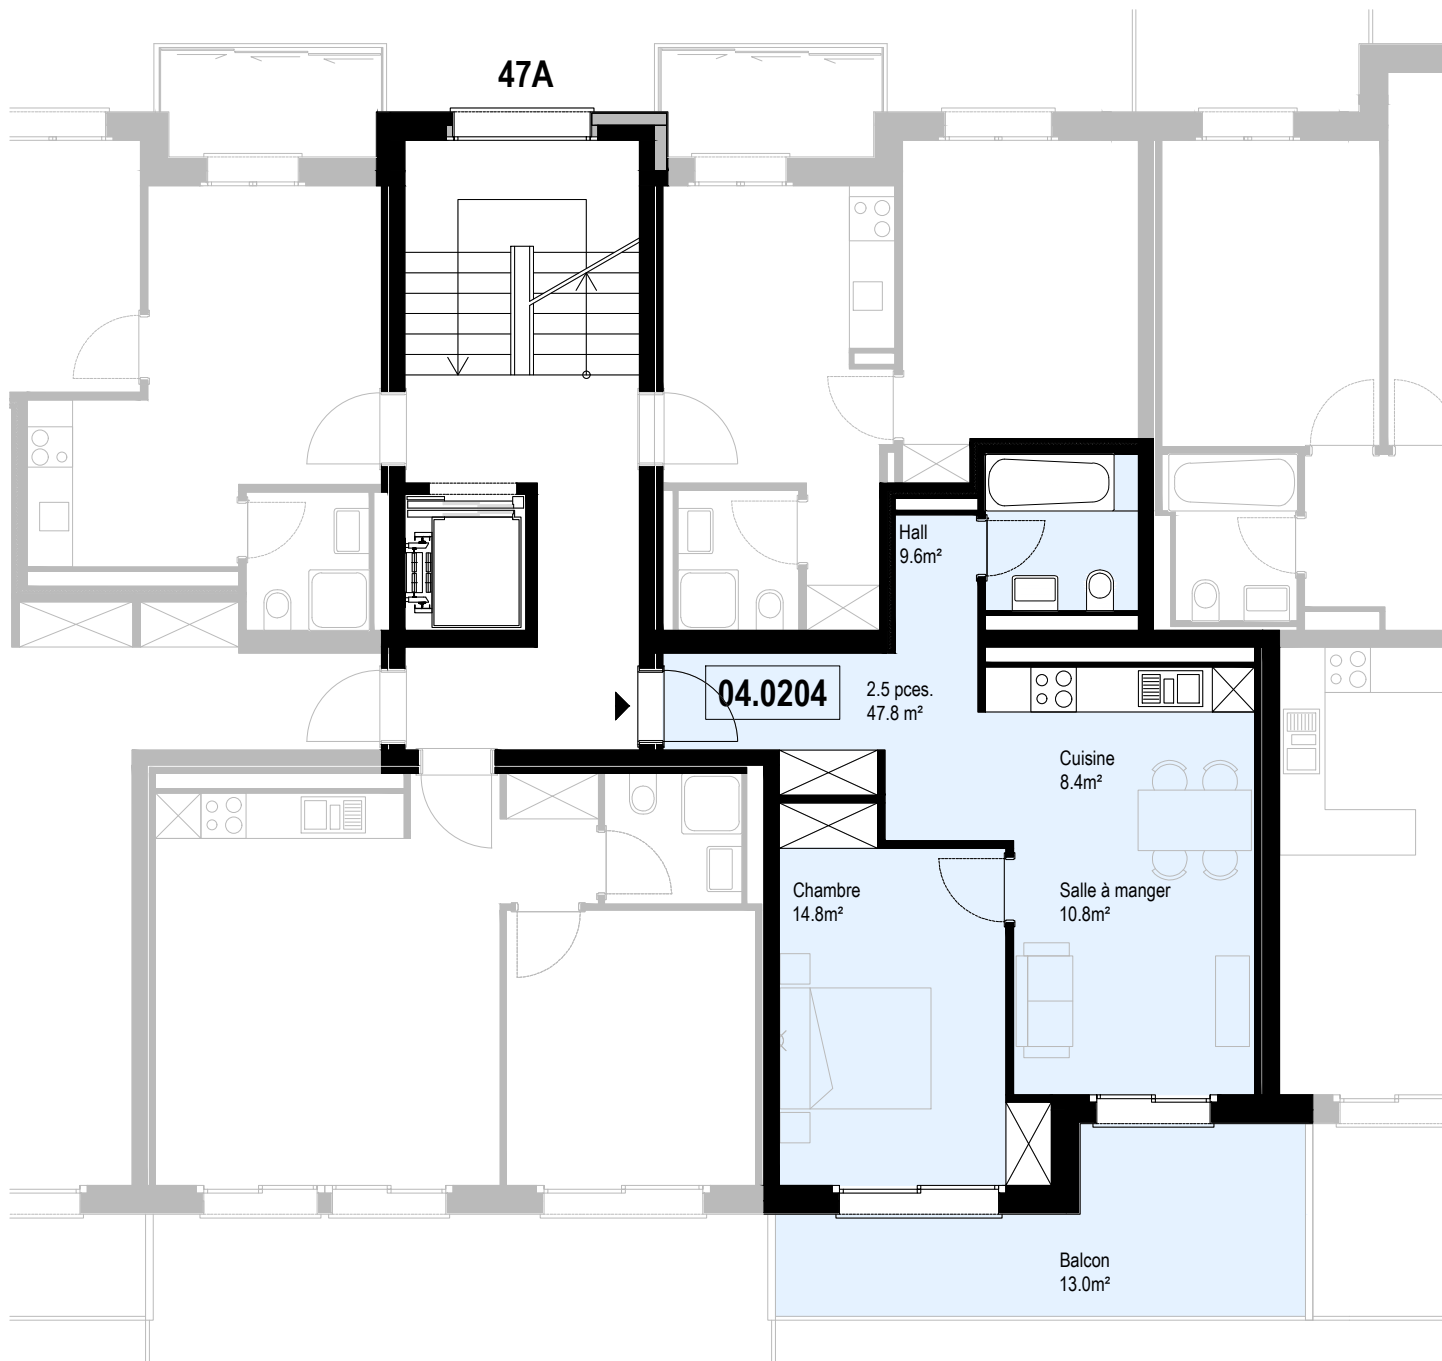

immoconsultant

IMMO-CONSULTANT SA
Rue du Grand-Pont 5, Sion
Tel. 027 345 22 22
location@immo-consultant.ch

Consultez notre site
www.helvetia-location.ch

Immeuble Berges du Rhône
Rue de la Dixence 47A, B, C 1950 Sion
Plan de location
Location tél. 058 280 70 80