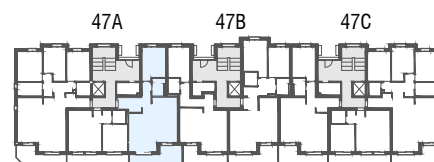

Niv. Rez-de-chaussée