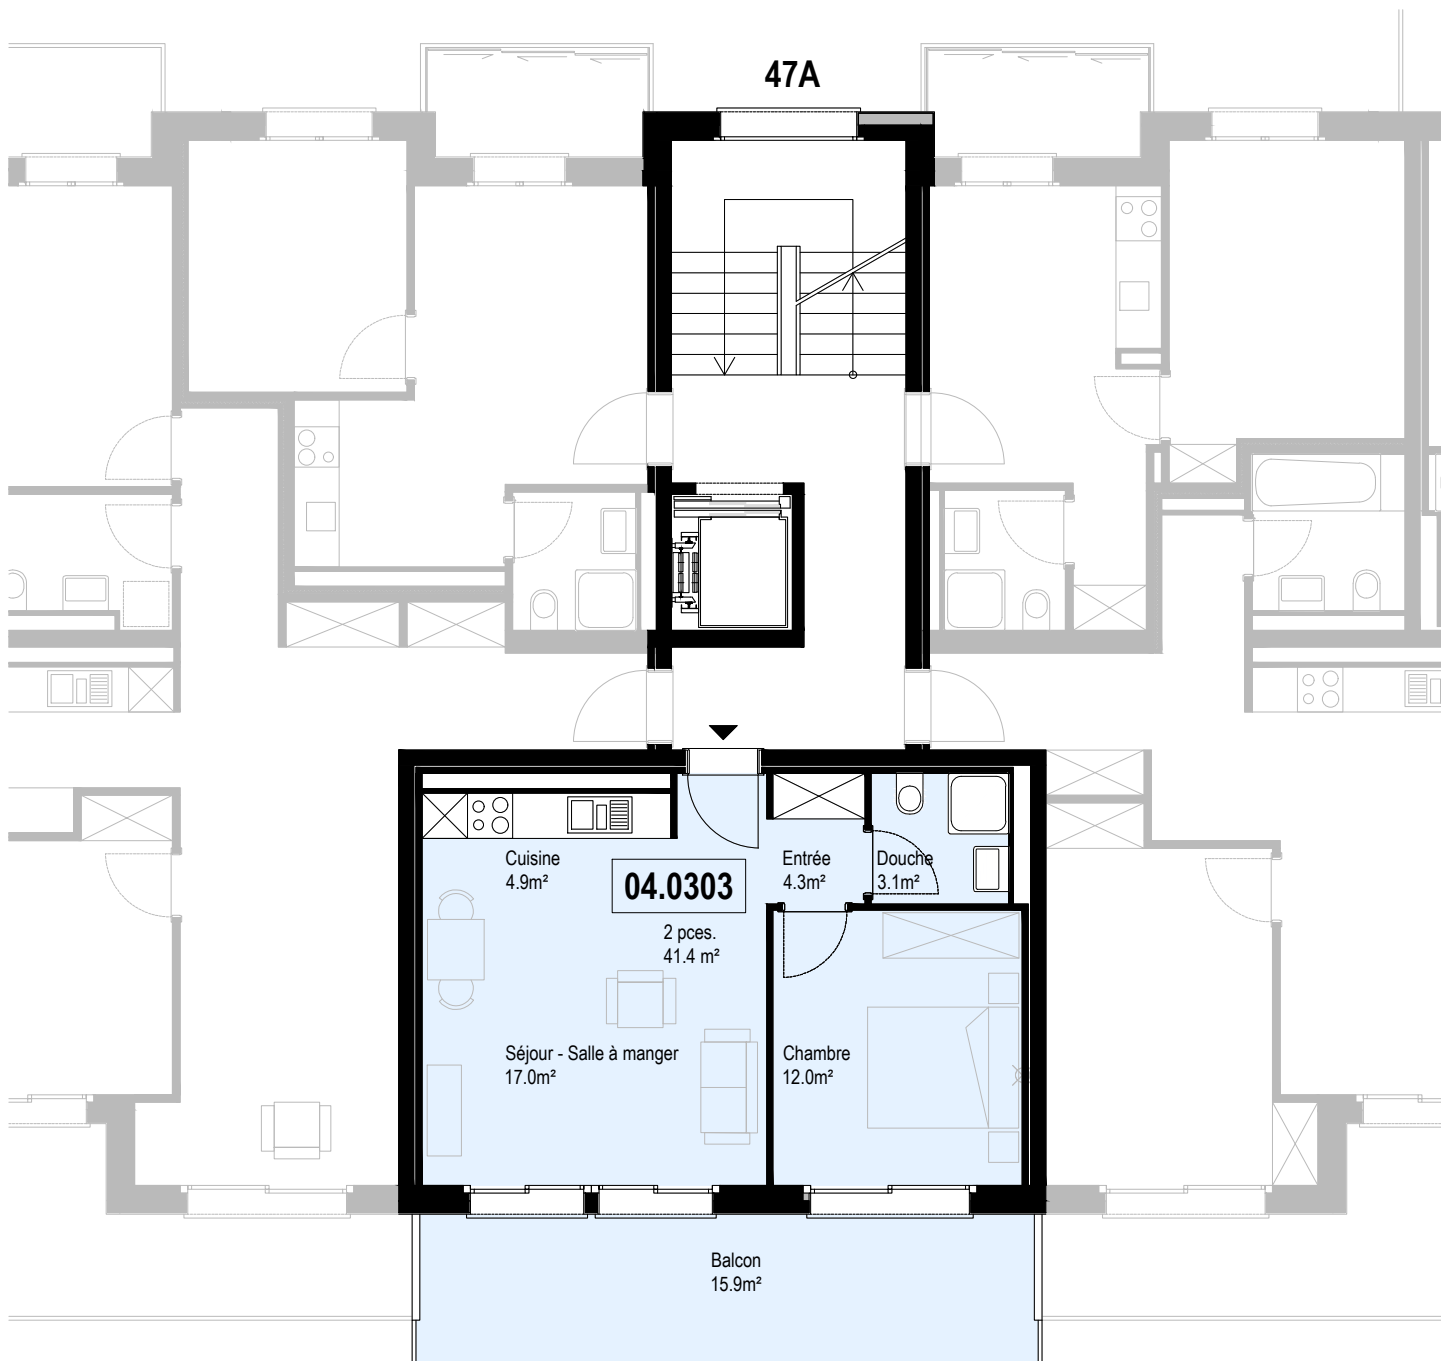

immoconsultant

IMMO-CONSULTANT SA
Rue du Grand-Pont 5, Sion
Tel. 027 345 22 22
location@immo-consultant.ch

Consultez notre site
www.helvetia-location.ch

Immeuble Berges du Rhône
Rue de la Dixence 47A, B, C 1950 Sion
Plan de location
Location tél. 058 280 70 80