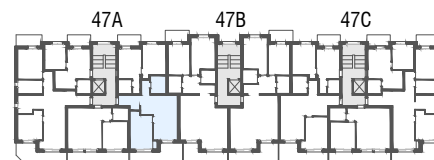

Niv. 3ème étage