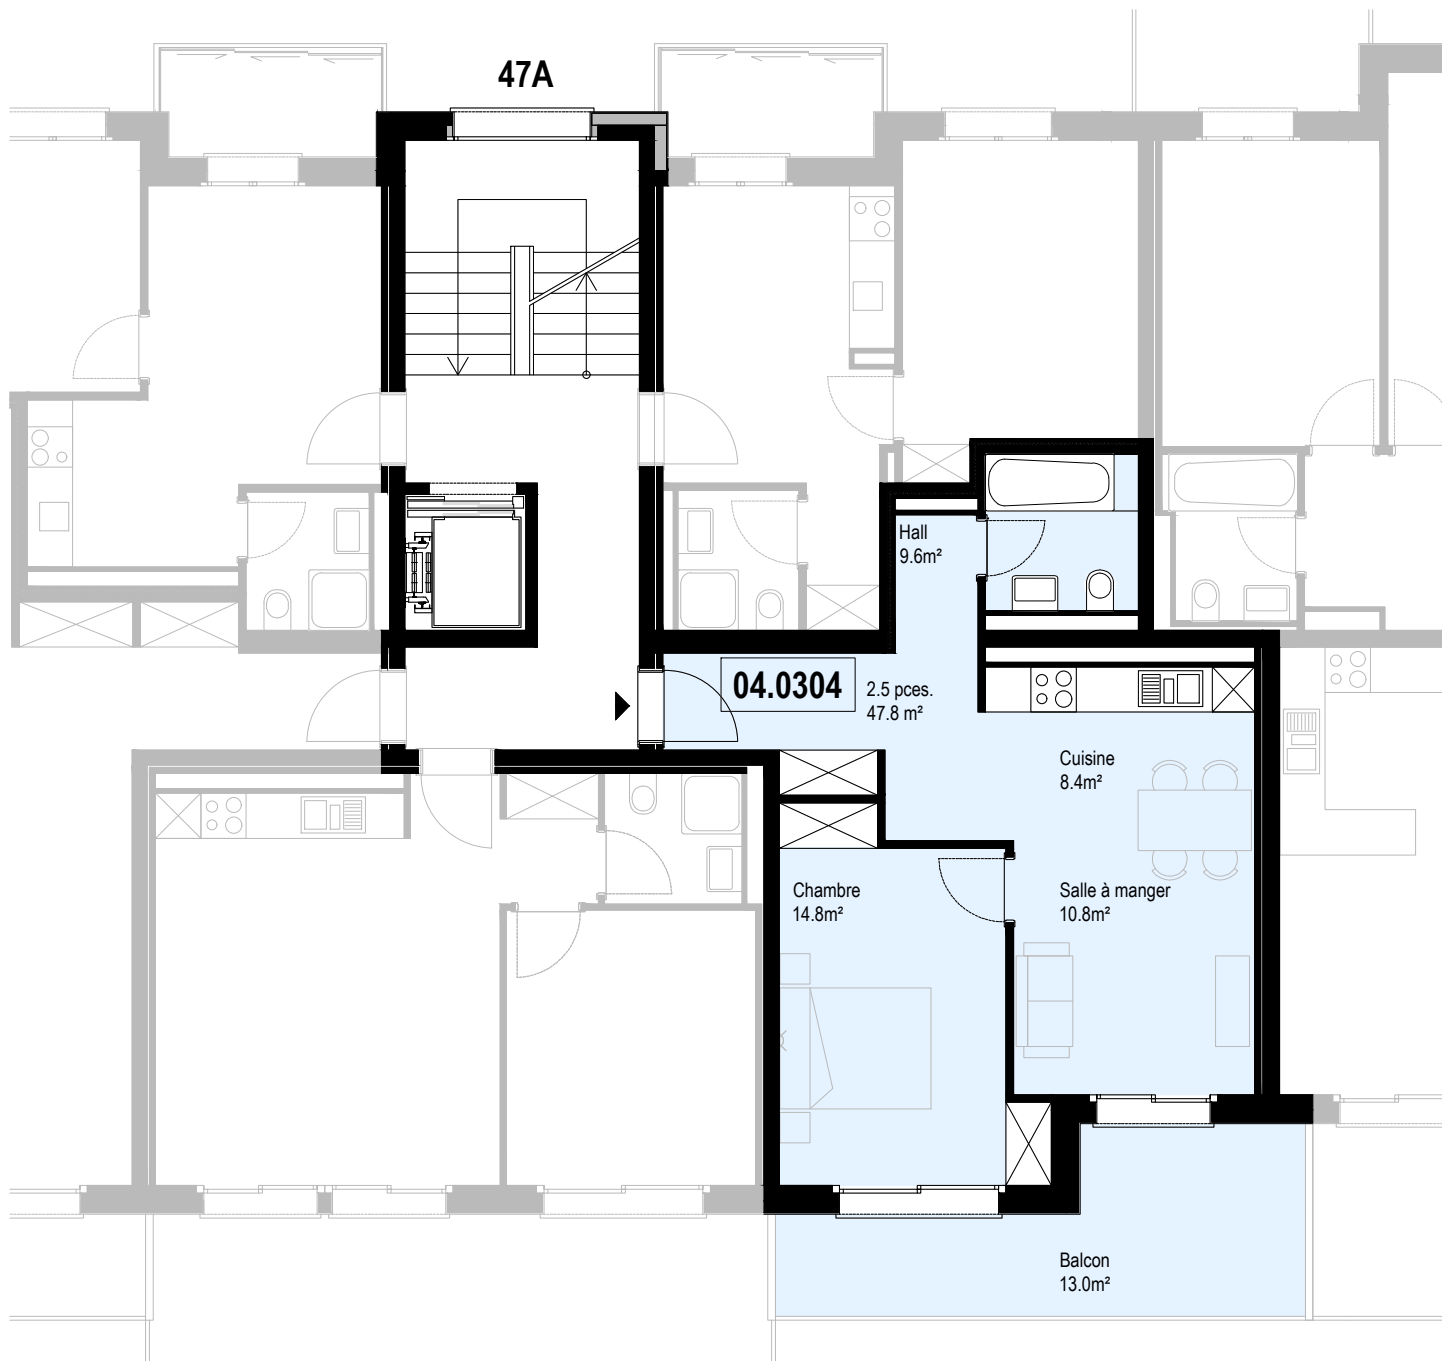

Niv. 2ème étage

1m 5m

immoconsultant

IMMO-CONSULTANT SA
 Rue du Grand-Pont 5, Sion
 Tel. 027 345 22 22
location@immo-consultant.ch

Consultez notre site
www.helvetia-location.ch

Immeuble Berges du Rhône
 Rue de la Dixence 47A, B, C 1950 Sion
 Plan de location
 Location tél. 058 280 70 80