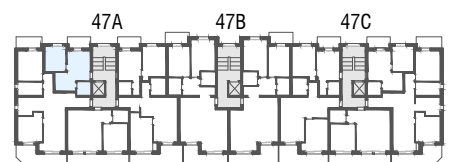

Niv. 3ème étage