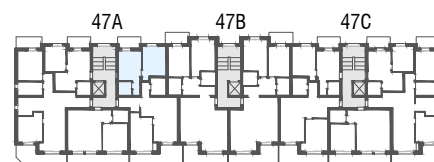

Niv. 3ème étage