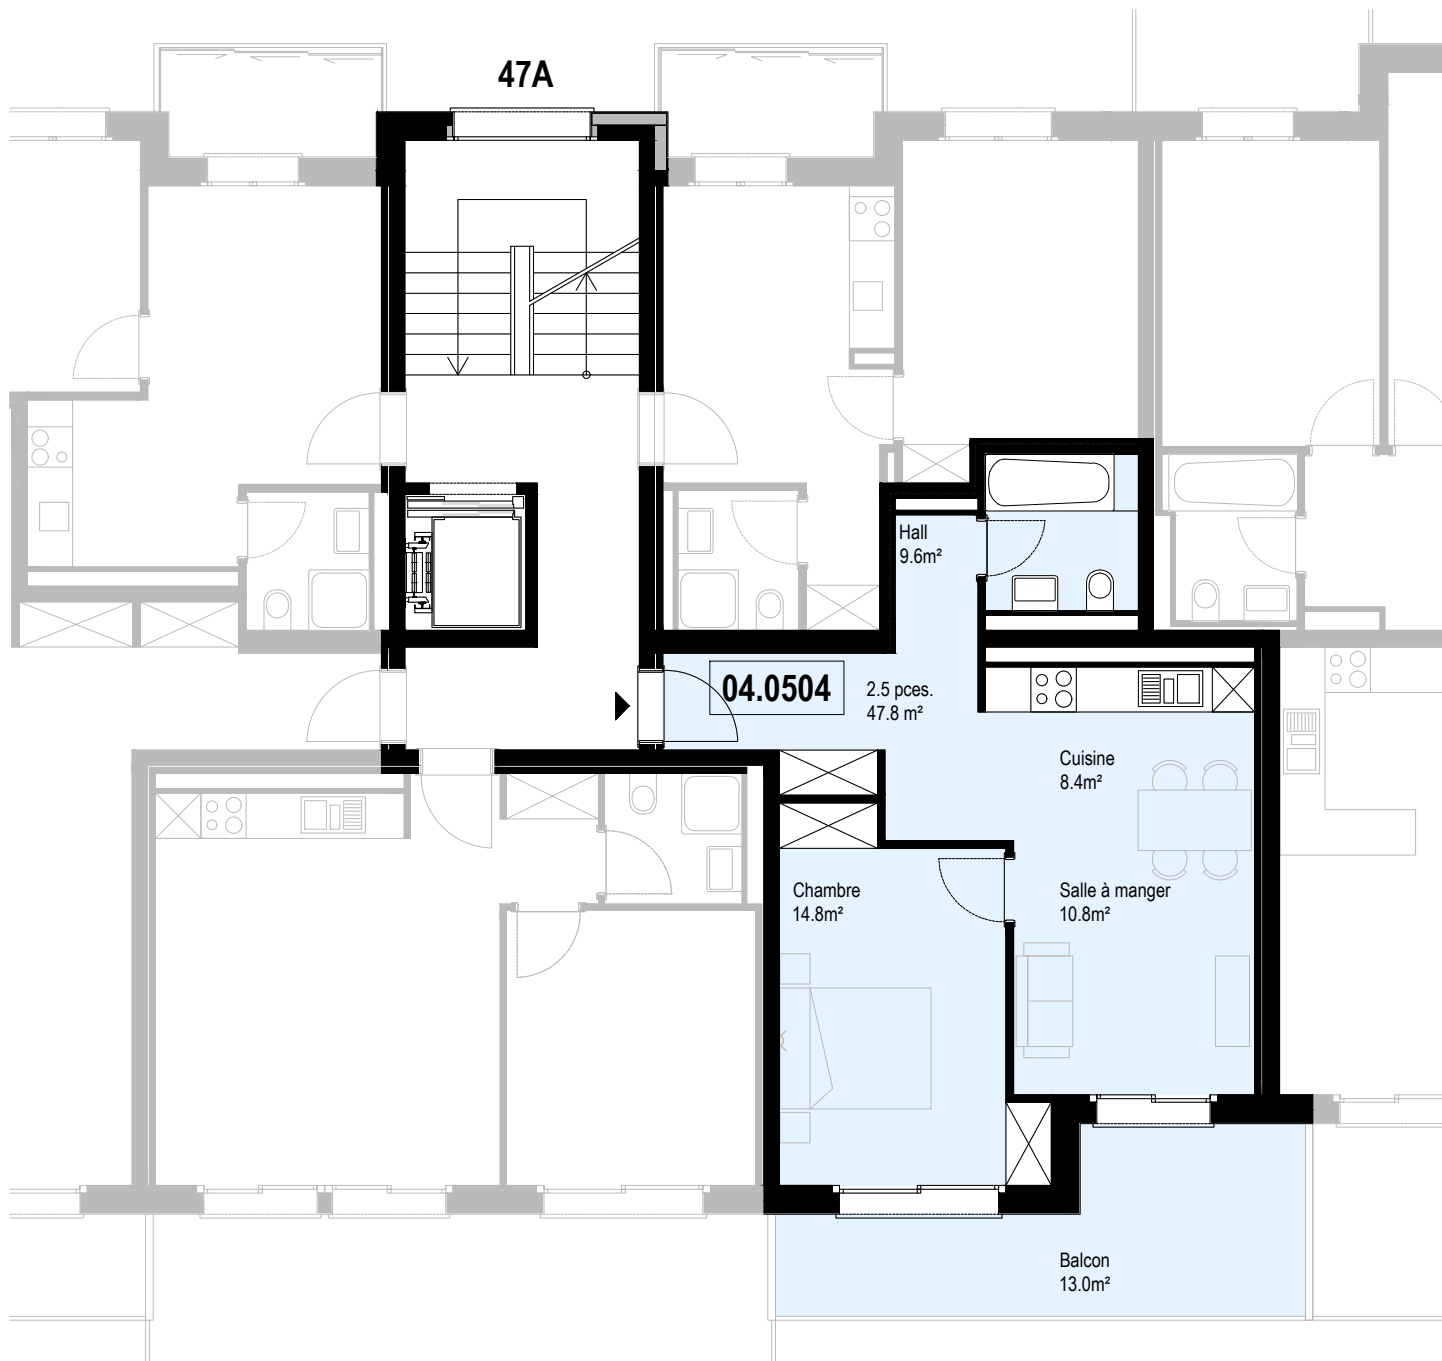

IMMO-CONSULTANT SA
Rue du Grand-Pont 5, Sion
Tel. 027 345 22 22
location@immo-consultant.ch

Consultez notre site
www.helvetia-location.ch

Immeuble Berges du Rhône
Rue de la Dixence 47A, B, C 1950 Sion
Plan de location
Location tél. 058 280 70 80