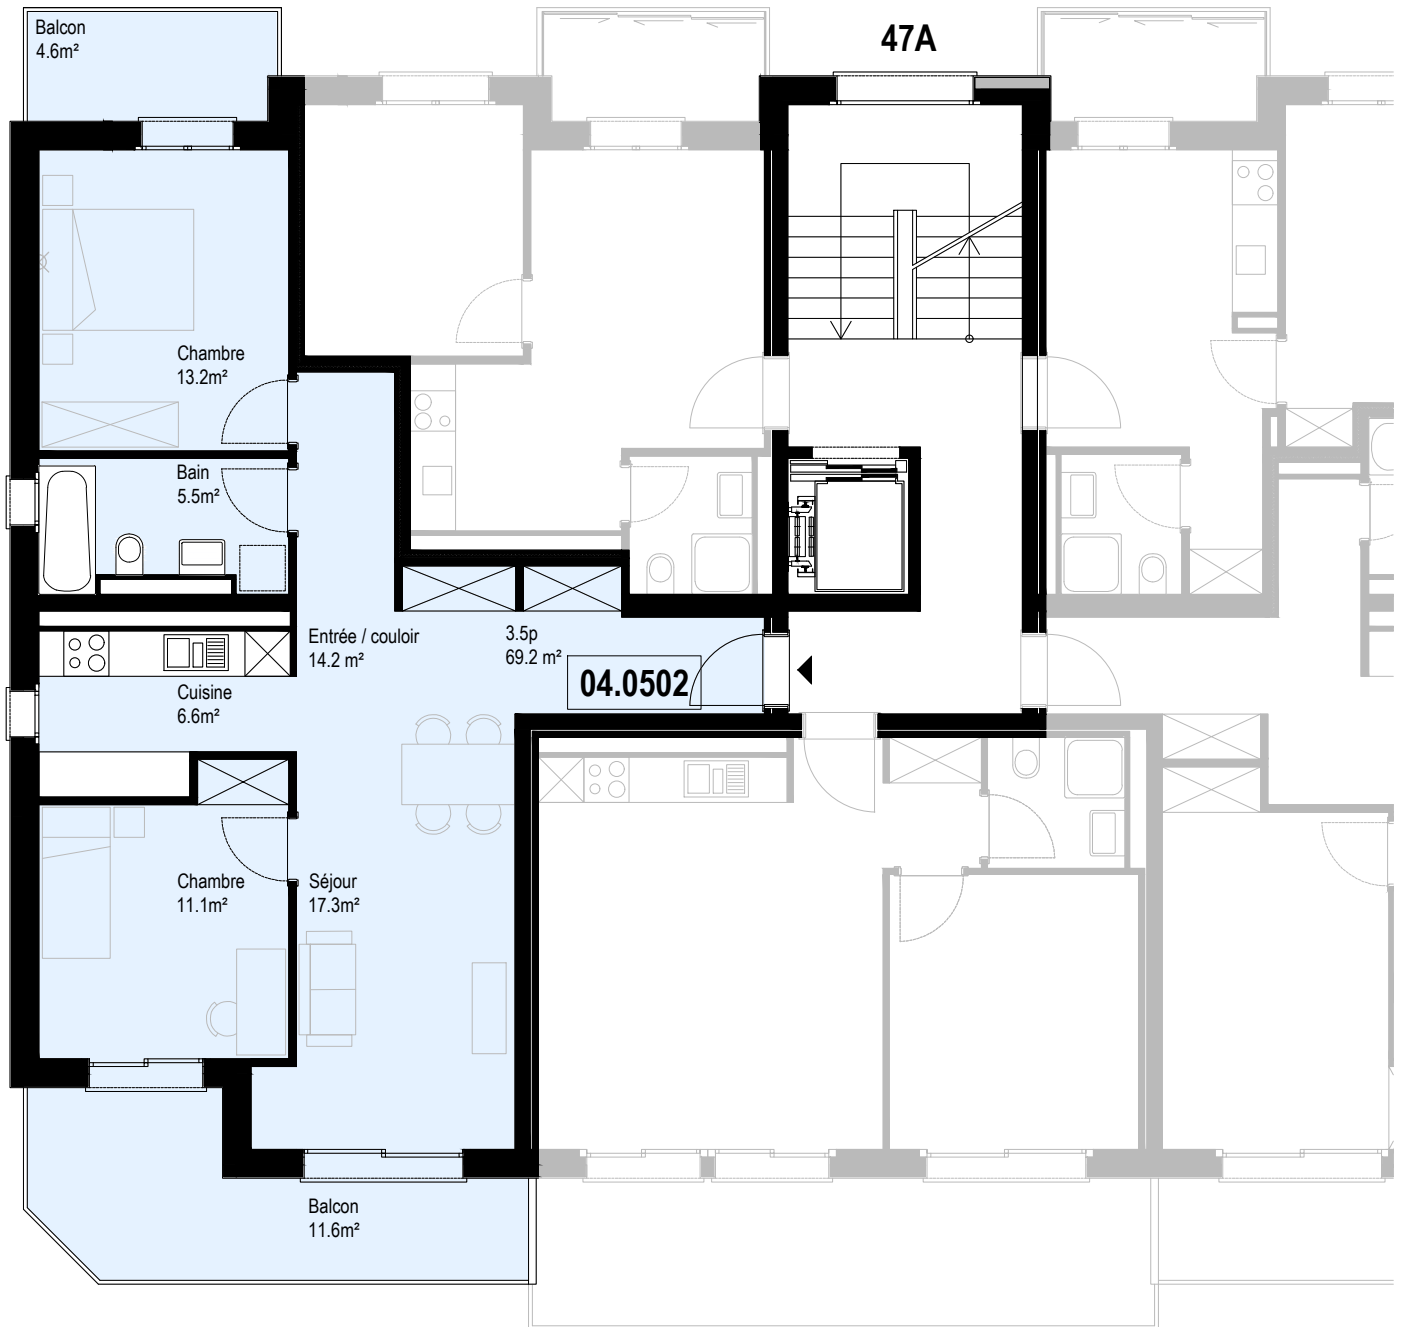

Niv. 4ème étage

1m 5m

IMMO-CONSULTANT SA
 Rue du Grand-Pont 5, Sion
 Tel. 027 345 22 22
location@immo-consultant.ch

Consultez notre site
www.helvetia-location.ch

Immeuble Berges du Rhône
 Rue de la Dixence 47A, B, C 1950 Sion
 Plan de location
 Location tél. 058 280 70 80