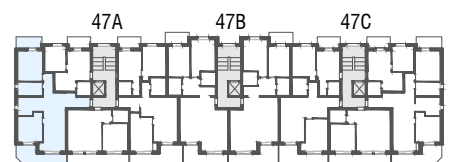

Niv. 2ème étage