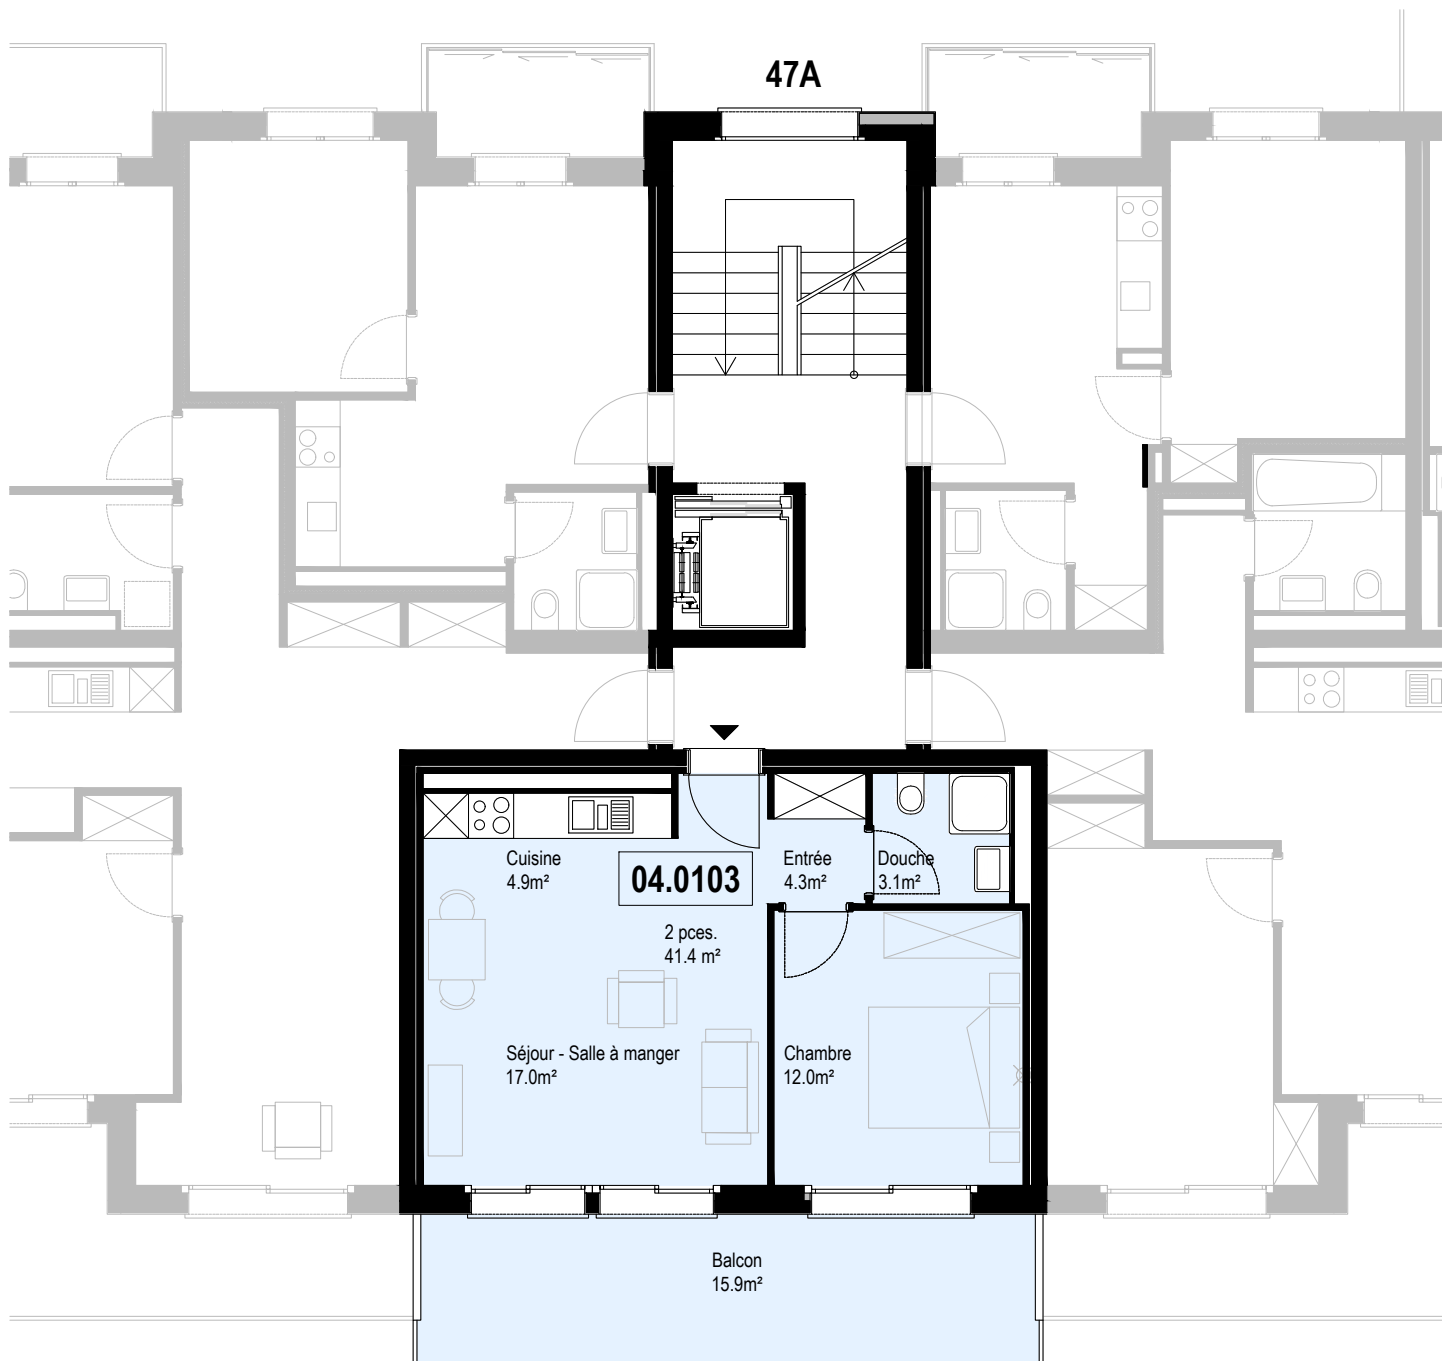

immoconsultant

IMMO-CONSULTANT SA
Rue du Grand-Pont 5, Sion
Tel. 027 345 22 22
location@immo-consultant.ch

Consultez notre site
www.helvetia-location.ch

Immeuble Berges du Rhône
Rue de la Dixence 47A, B, C 1950 Sion
Plan de location
Location tél. 058 280 70 80