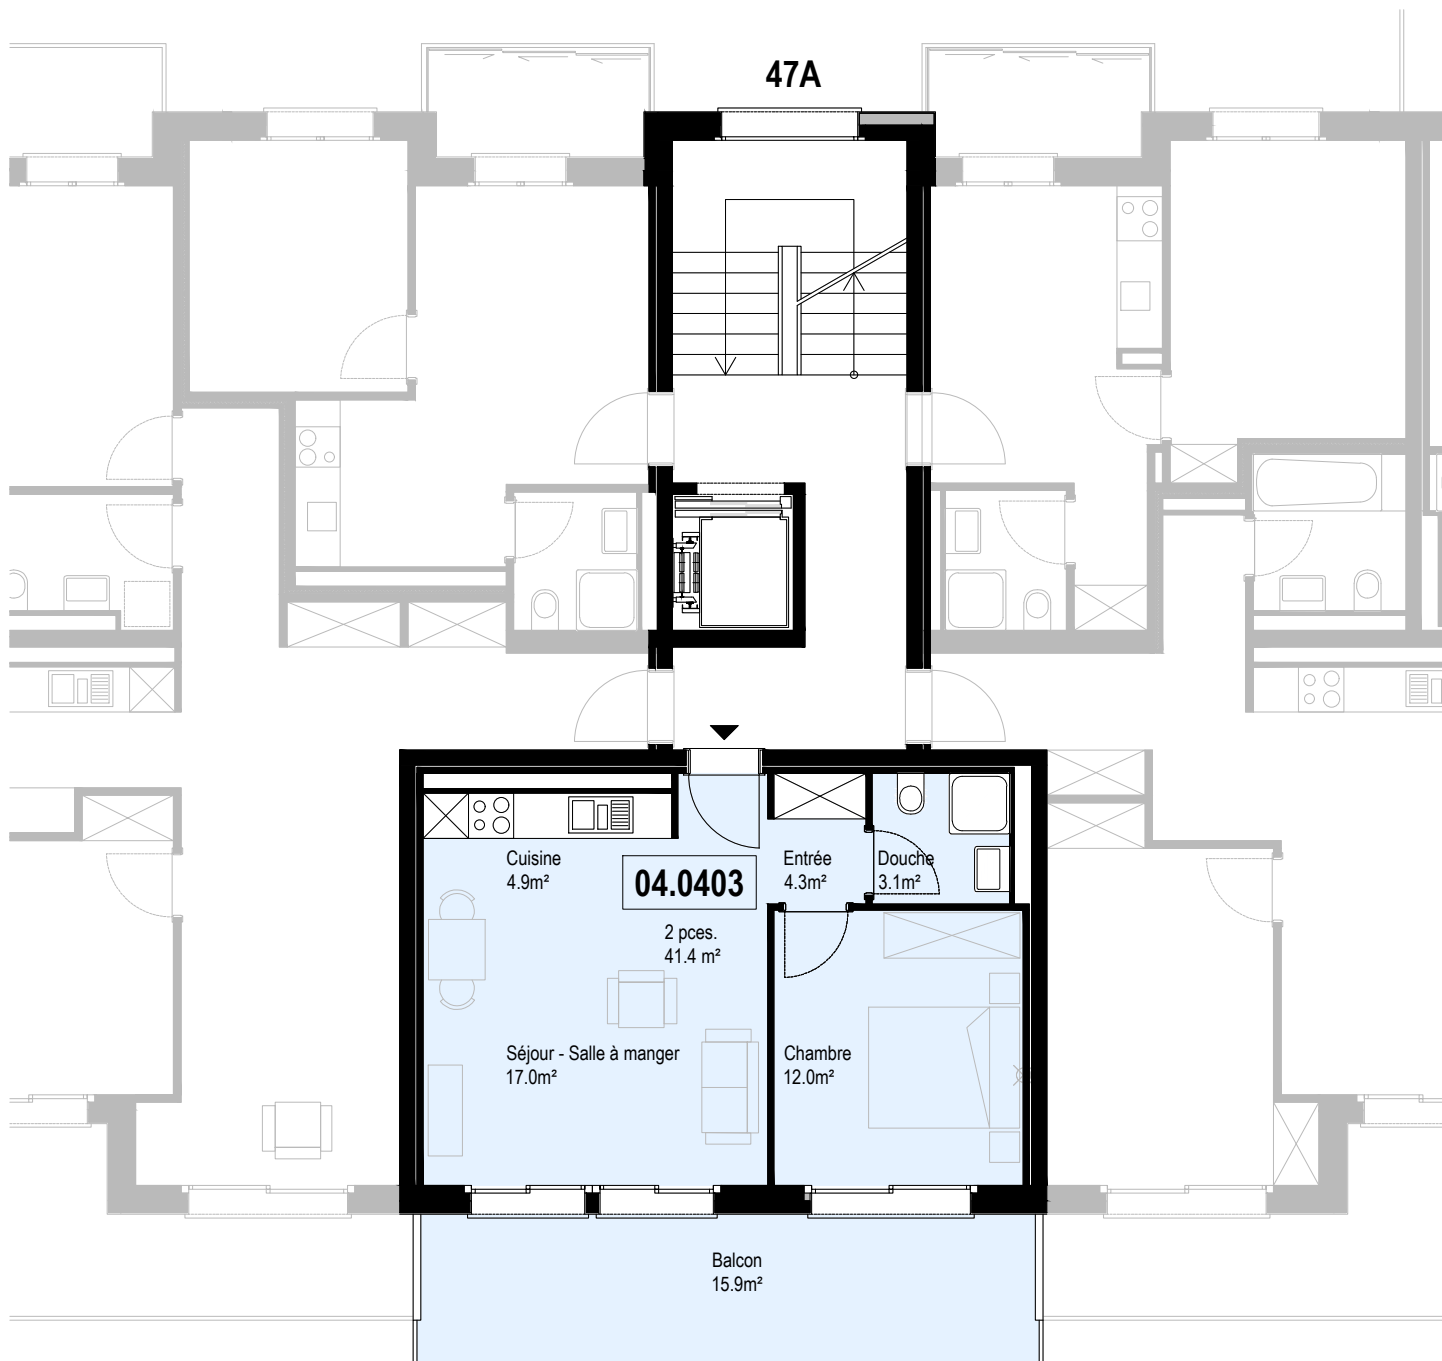

immoconsultant

IMMO-CONSULTANT SA
Rue du Grand-Pont 5, Sion
Tel. 027 345 22 22
location@immo-consultant.ch

Consultez notre site
www.helvetia-location.ch

Immeuble Berges du Rhône
Rue de la Dixence 47A, B, C 1950 Sion
Plan de location
Location tél. 058 280 70 80