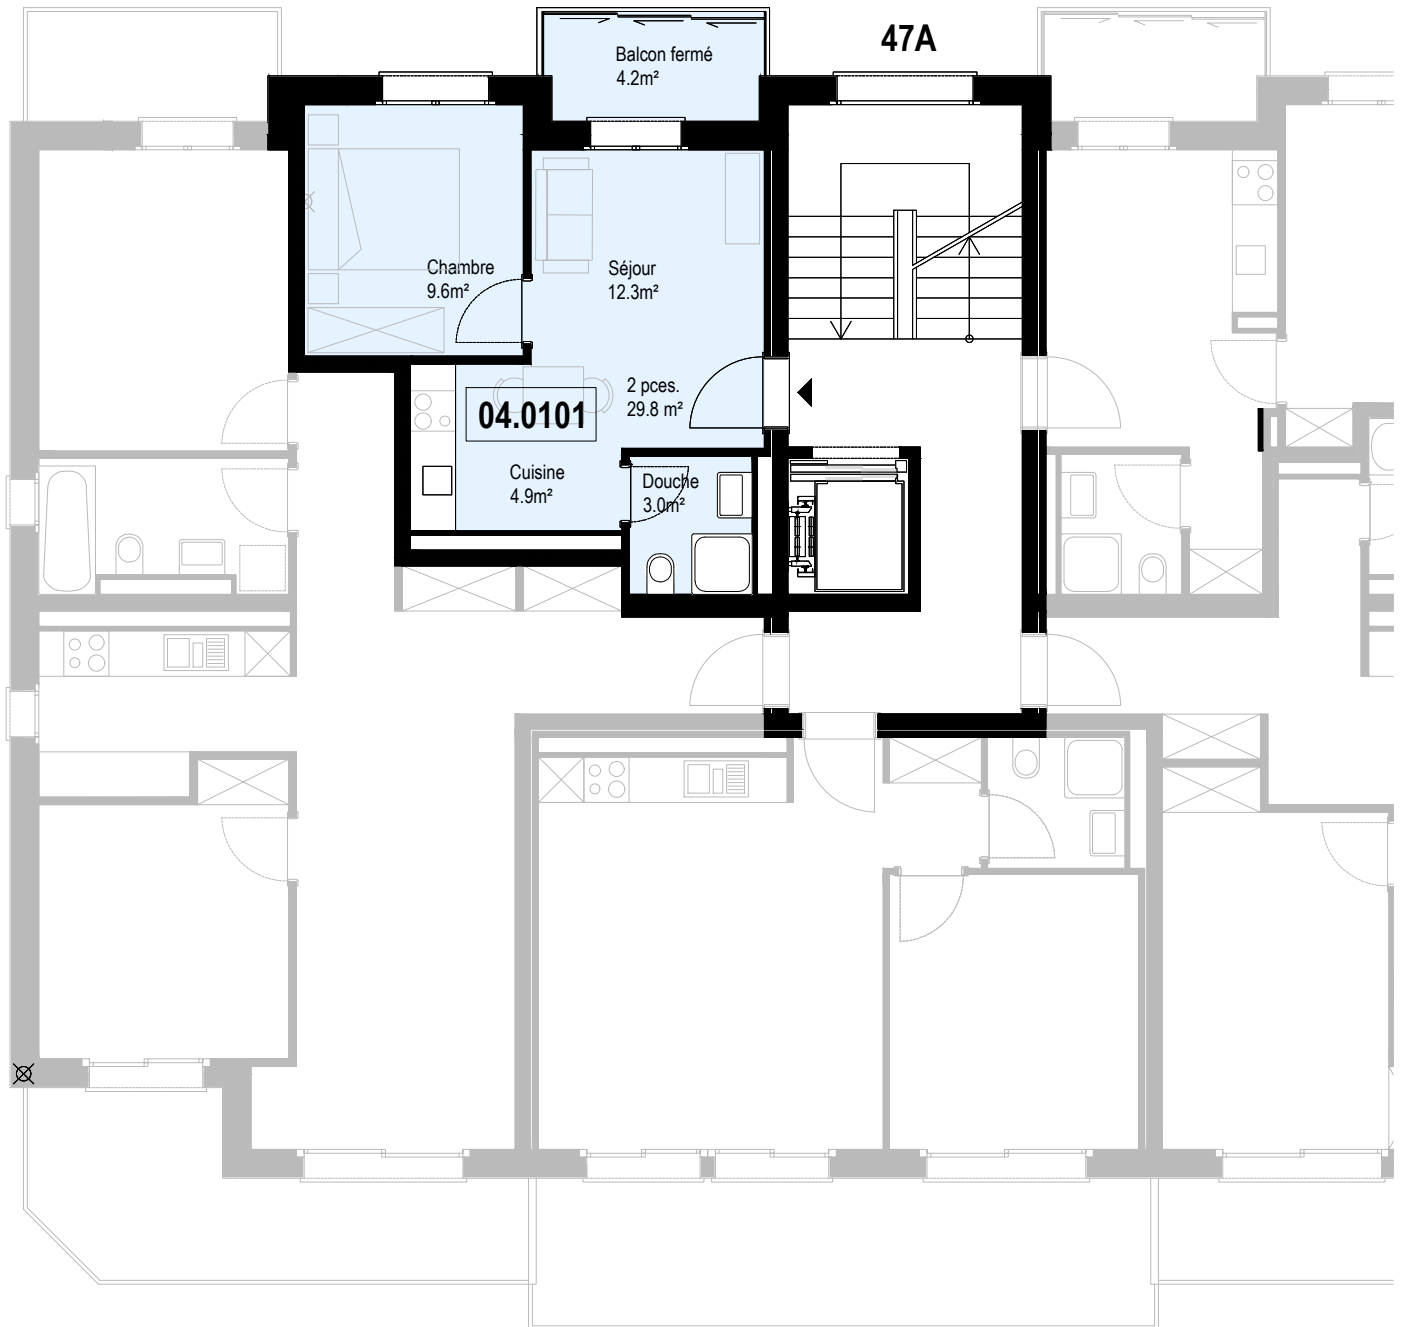

immoconsultant

IMMO-CONSULTANT SA
Rue du Grand-Pont 5, Sion
Tel. 027 345 22 22
location@immo-consultant.ch

Consultez notre site
www.helvetia-location.ch

Immeuble Berges du Rhône
Rue de la Dixence 47A, B, C 1950 Sion
Plan de location
Location tél. 058 280 70 80