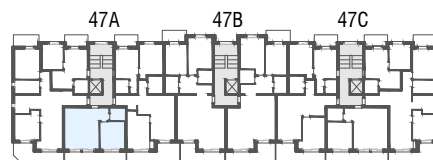

Niv. 3ème étage

1m 5m

immoconsultant

IMMO-CONSULTANT SA
 Rue du Grand-Pont 5, Sion
 Tel. 027 345 22 22
location@immo-consultant.ch

Consultez notre site
www.helvetia-location.ch

Immeuble Berges du Rhône
 Rue de la Dixence 47A, B, C 1950 Sion
 Plan de location
 Location tél. 058 280 70 80