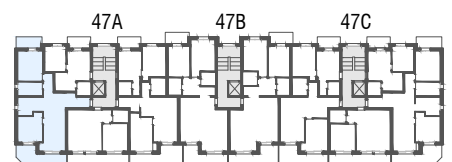

Niv. 4ème étage

1m 5m

IMMO-CONSULTANT SA
 Rue du Grand-Pont 5, Sion
 Tel. 027 345 22 22
location@immo-consultant.ch

Consultez notre site
www.helvetia-location.ch

Immeuble Berges du Rhône
 Rue de la Dixence 47A, B, C 1950 Sion
 Plan de location
 Location tél. 058 280 70 80