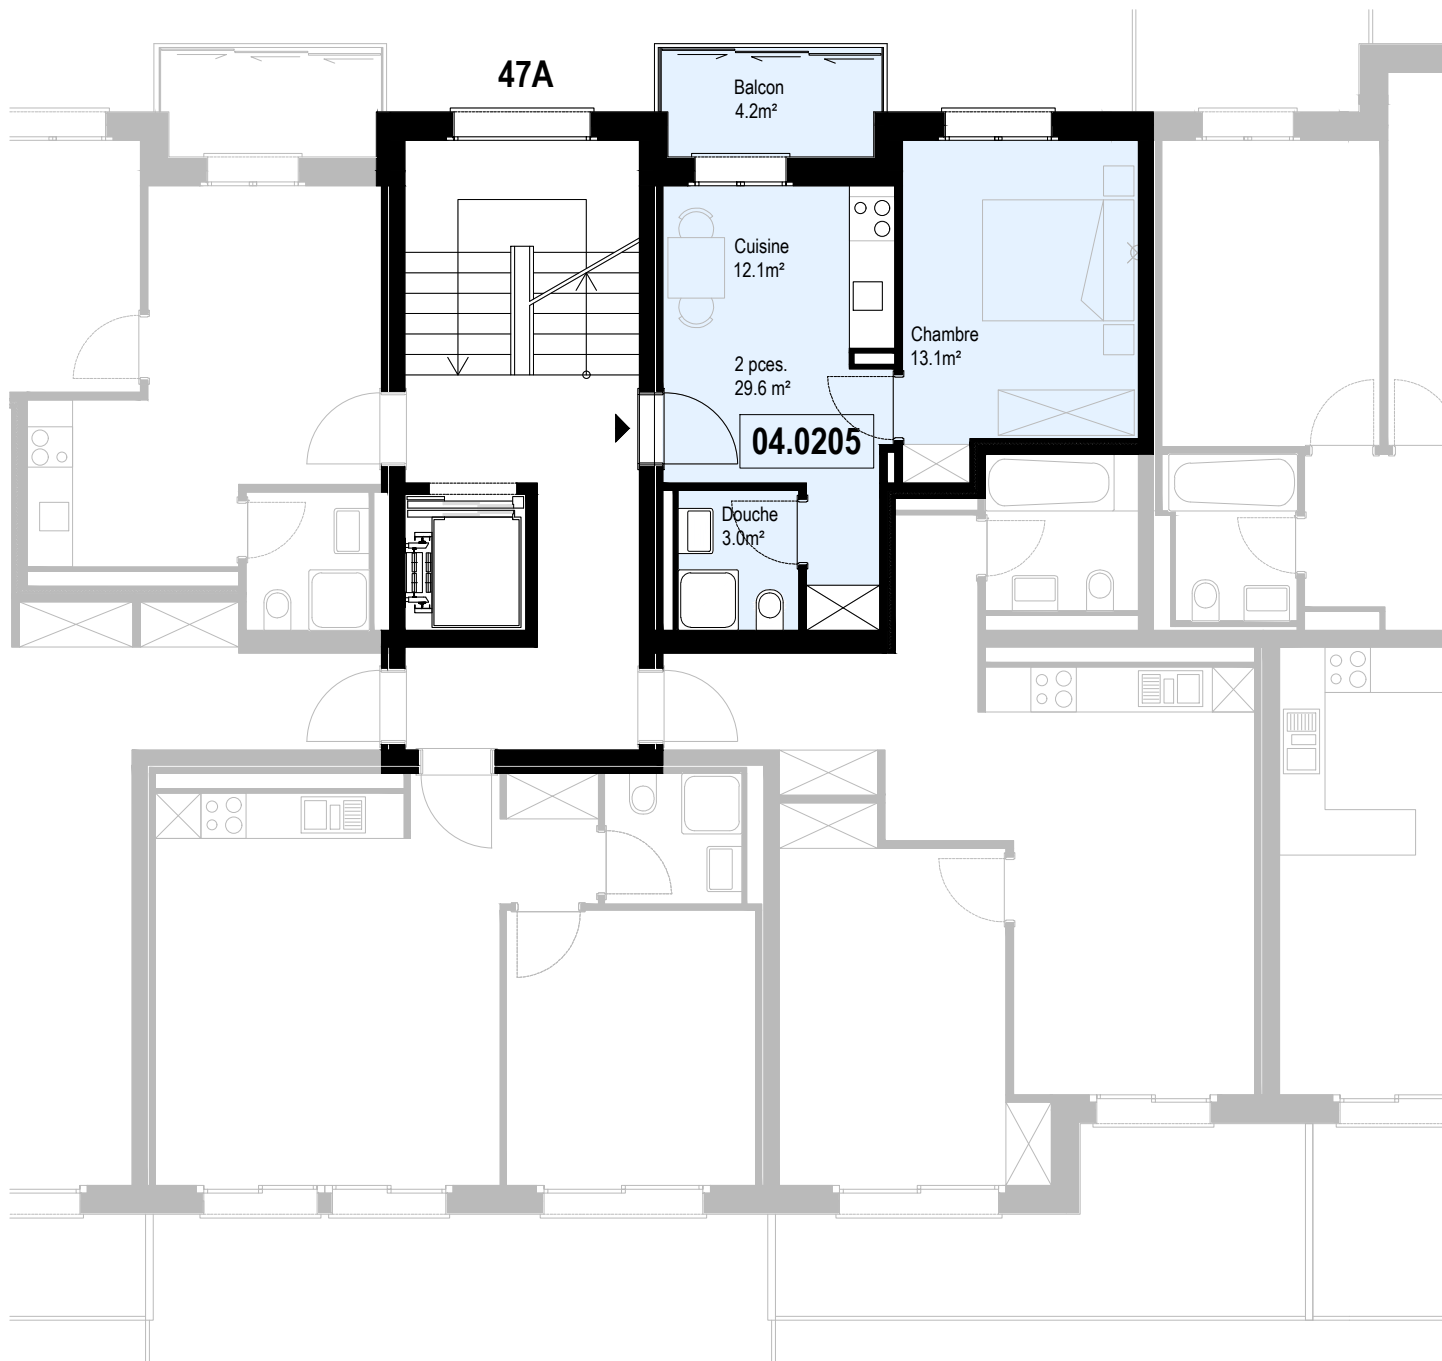

immoconsultant

IMMO-CONSULTANT SA
Rue du Grand-Pont 5, Sion
Tel. 027 345 22 22
location@immo-consultant.ch

Consultez notre site
www.helvetia-location.ch

Immeuble Berges du Rhône
Rue de la Dixence 47A, B, C 1950 Sion
Plan de location
Location tél. 058 280 70 80