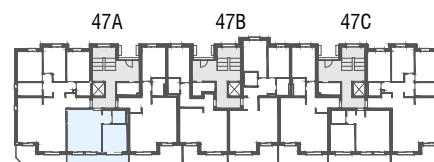

Niv. Rez-de-chaussée

immoconsultant

IMMO-CONSULTANT SA
 Rue du Grand-Pont 5, Sion
 Tel. 027 345 22 22
location@immo-consultant.ch

Consultez notre site
www.helvetia-location.ch

Immeuble Berges du Rhône
 Rue de la Dixence 47A, B, C 1950 Sion
 Plan de location
 Location tél. 058 280 70 80