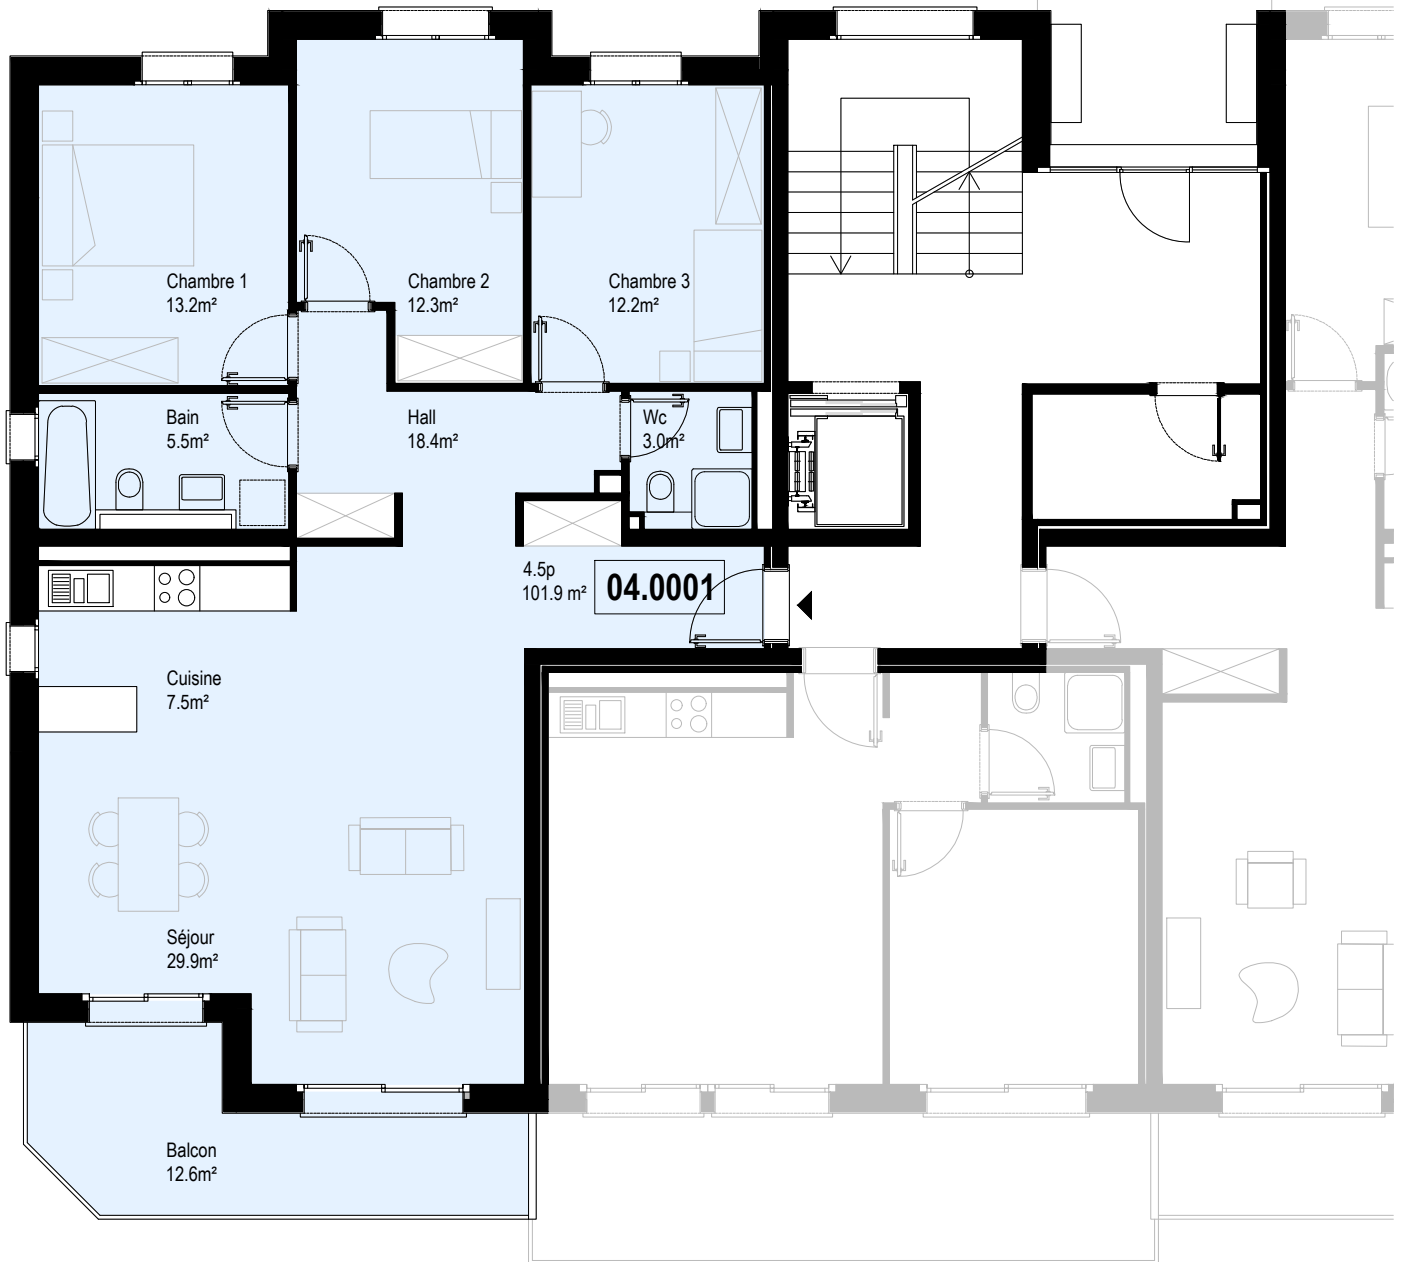

47A

1m 5m

immoconsultant

IMMO-CONSULTANT SA
Rue du Grand-Pont 5, Sion
Tel. 027 345 22 22
location@immo-consultant.ch

Consultez notre site
www.helvetia-location.ch

Immeuble Berges du Rhône
Rue de la Dixence 47A, B, C 1950 Sion
Plan de location