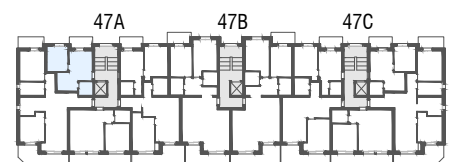

Niv. 4ème étage