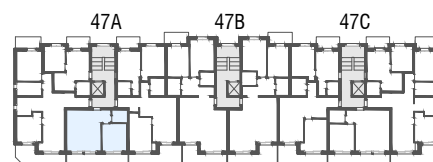

Niv. 5ème étage