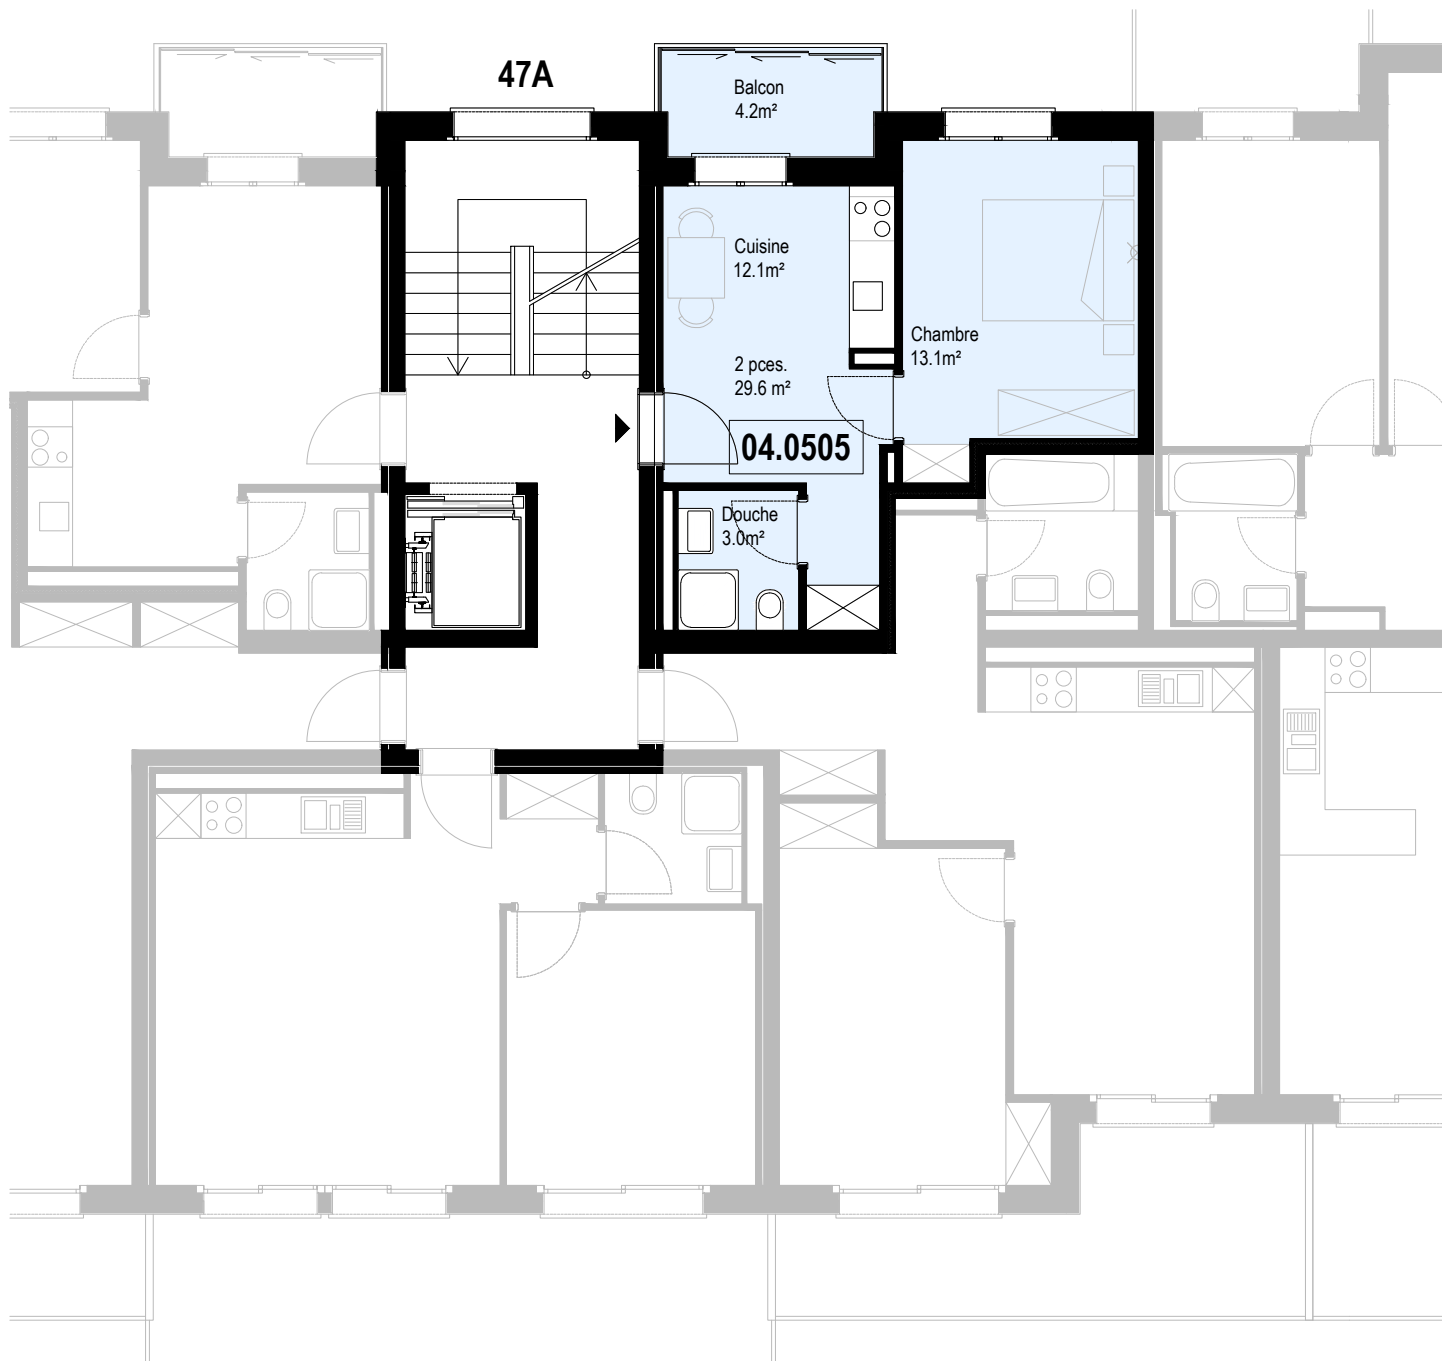

Niv. 5ème étage

1m 5m

IMMO-CONSULTANT SA
 Rue du Grand-Pont 5, Sion
 Tel. 027 345 22 22
location@immo-consultant.ch

Consultez notre site
www.helvetia-location.ch

Immeuble Berges du Rhône
 Rue de la Dixence 47A, B, C 1950 Sion
 Plan de location
 Location tél. 058 280 70 80