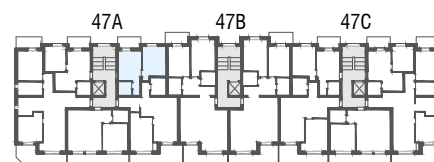

Niv. 1er étage