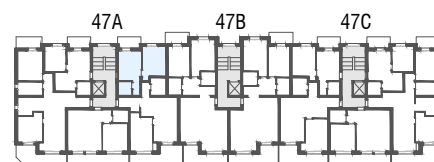

Niv. 5ème étage