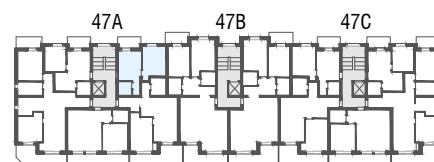

Niv. 4ème étage