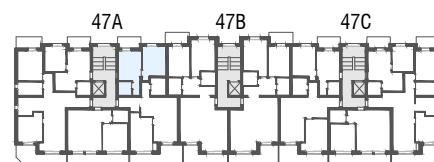

Niv. 2ème étage