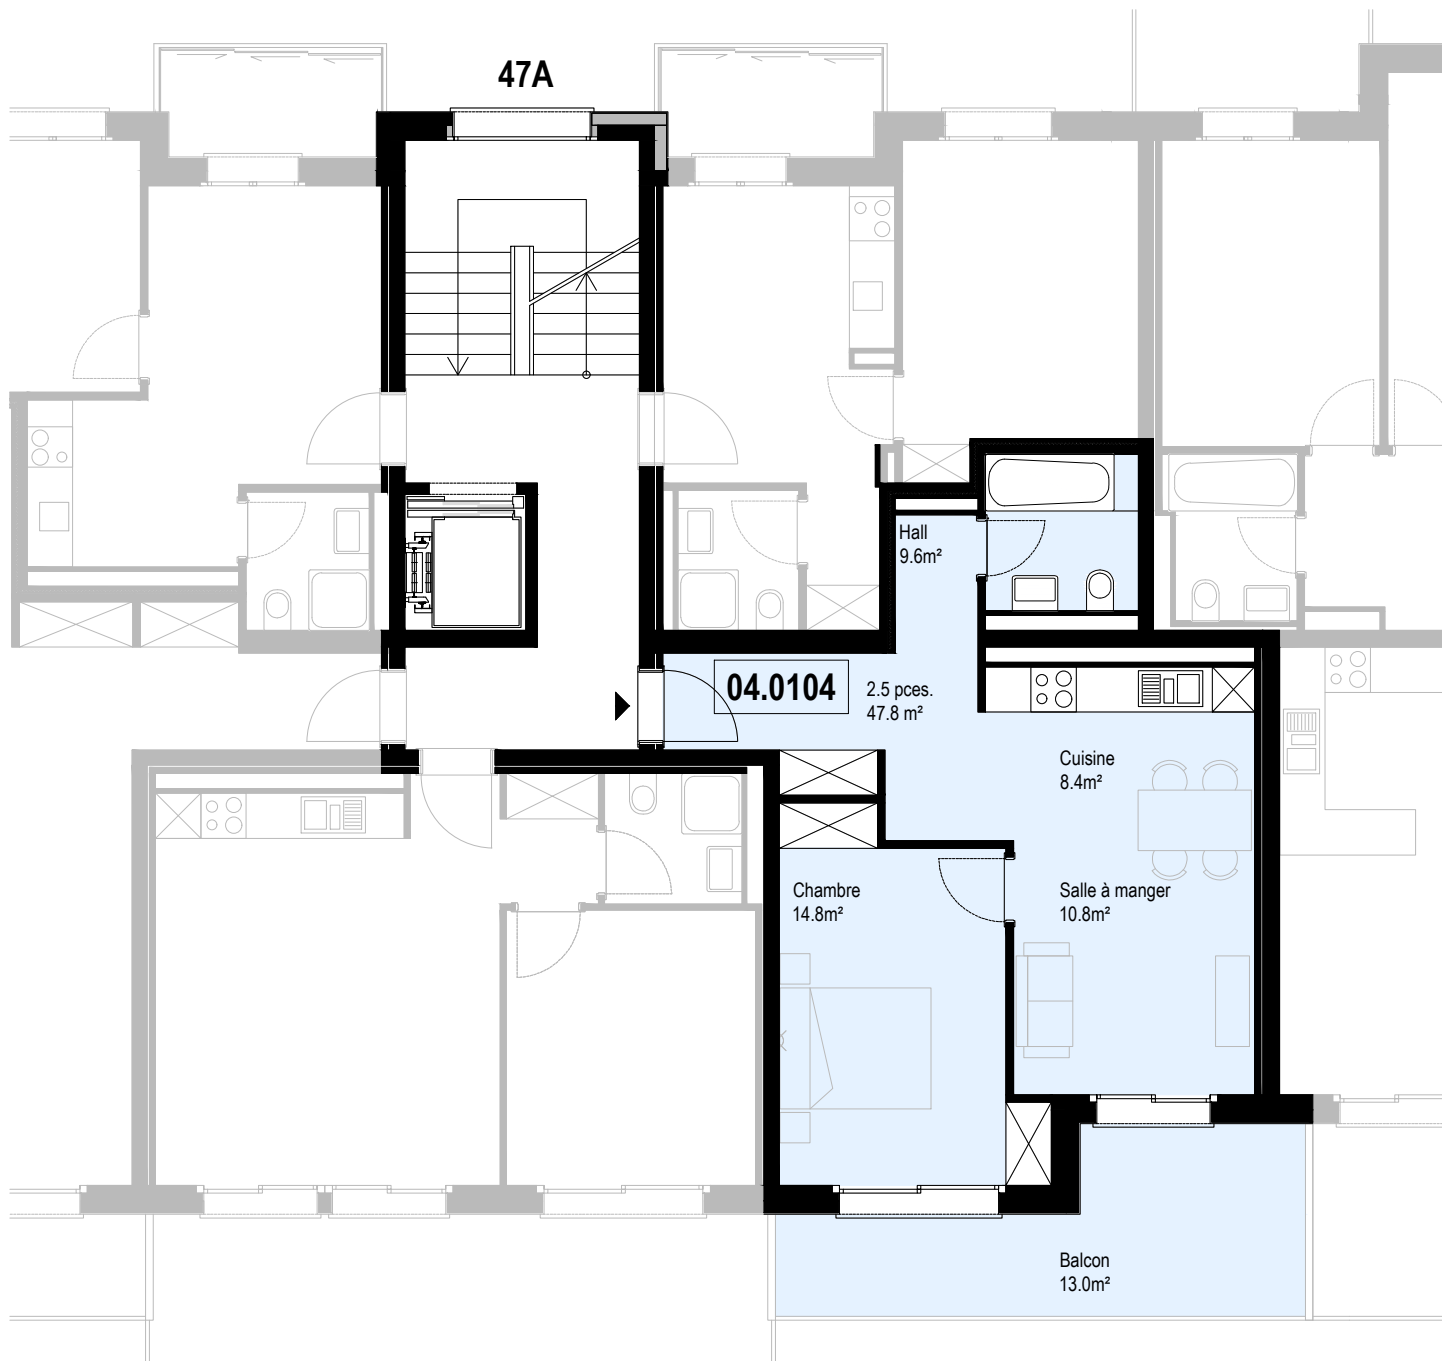

immoconsultant

IMMO-CONSULTANT SA
Rue du Grand-Pont 5, Sion
Tel. 027 345 22 22
location@immo-consultant.ch

Consultez notre site
www.helvetia-location.ch

Immeuble Berges du Rhône
Rue de la Dixence 47A, B, C 1950 Sion
Plan de location
Location tél. 058 280 70 80