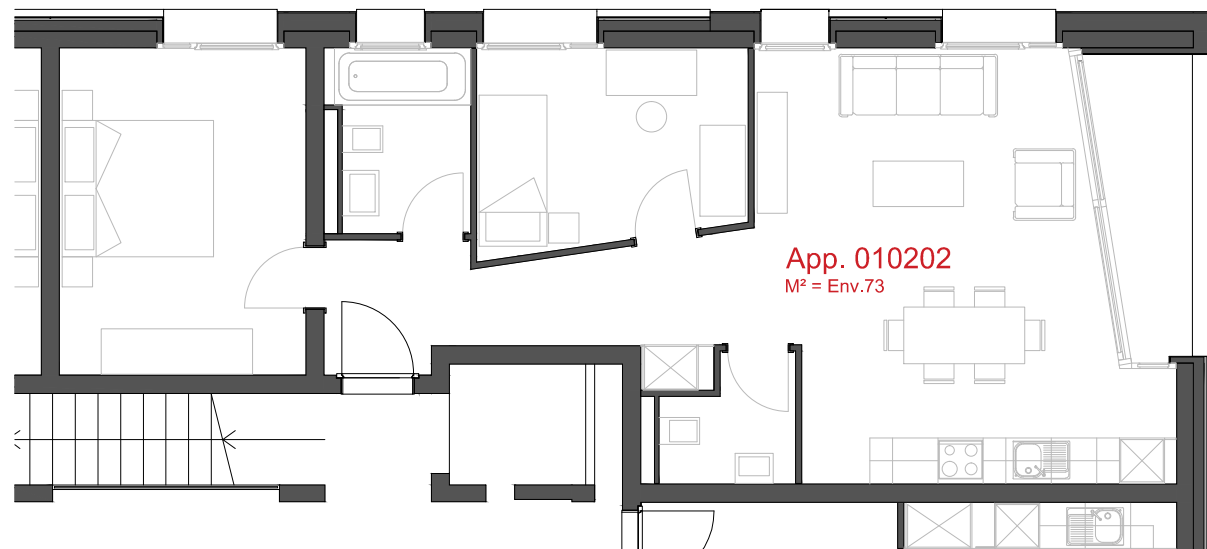

LES CHAMPS-NEUFS - Rue Oscar-Bider 112
Appartement 010202 - Etage 2 - 3.5 pièces

helvetia

1950 SION

03.11.2015

+41.27.722.60.85 - INFO@ARCHIR-BONVIN.CH