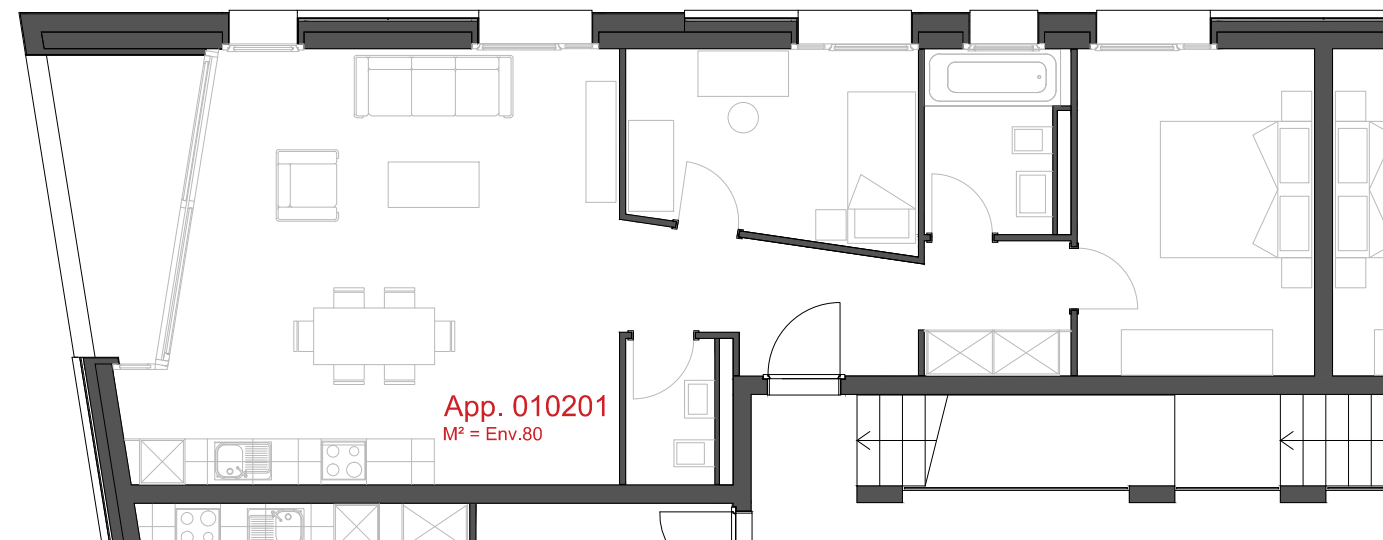

LES CHAMPS-NEUFS - Rue Oscar-Bider 112
Appartement 010101 - Etage 1 - 3.5 pièces

ATELIER D'ARCHITECTURE ROGER BONVIN - 1920 MARTIGNY

1950 SION

03.11.2015

+41.27.722.60.85 - INFO@ARCHIR-BONVIN.CH

LES CHAMPS-NEUFS - Rue Oscar-Bider 112
Appartement 010102 - Etage 1 - 3.5 pièces

ATELIER D'ARCHITECTURE ROGER BONVIN - 1920 MARTIGNY

1950 SION

03.11.2015

+41.27.722.60.85 - INFO@ARCHIR-BONVIN.CH

LES CHAMPS-NEUFS - Rue Oscar-Bider 112
Appartement 010201 - Etage 2 - 3.5 pièces

ATELIER D'ARCHITECTURE ROGER BONVIN - 1920 MARTIGNY