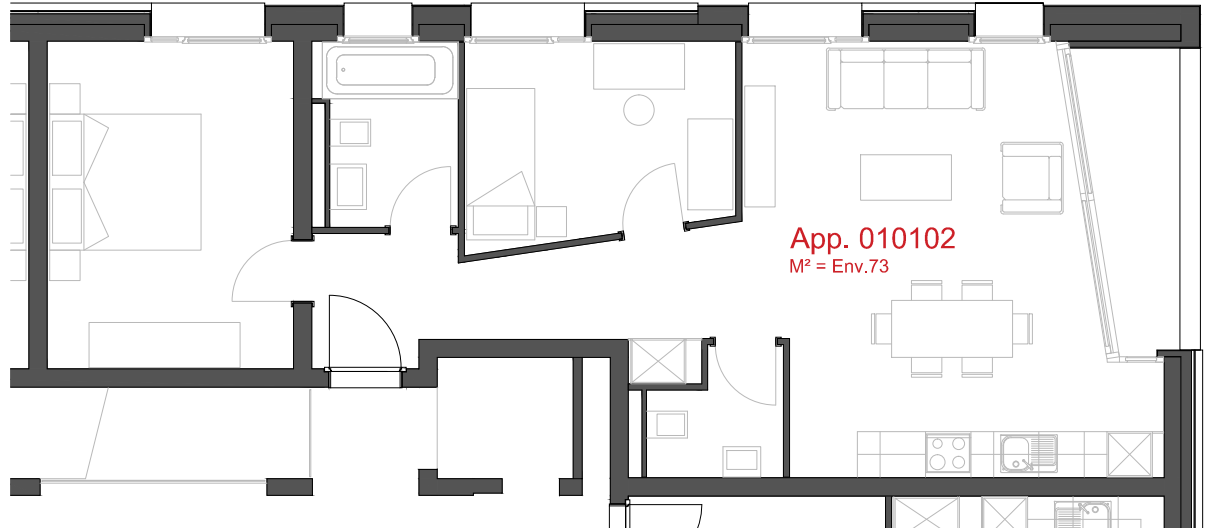

LES CHAMPS-NEUFS - Rue Oscar-Bider 112
Appartement 010101 - Etage 1 - 3.5 pièces

ATELIER D'ARCHITECTURE ROGER BONVIN - 1920 MARTIGNY

1950 SION

03.11.2015

+41.27.722.60.85 - INFO@ARCHIR-BONVIN.CH

LES CHAMPS-NEUFS - Rue Oscar-Bider 112
Appartement 010102 - Etage 1 - 3.5 pièces