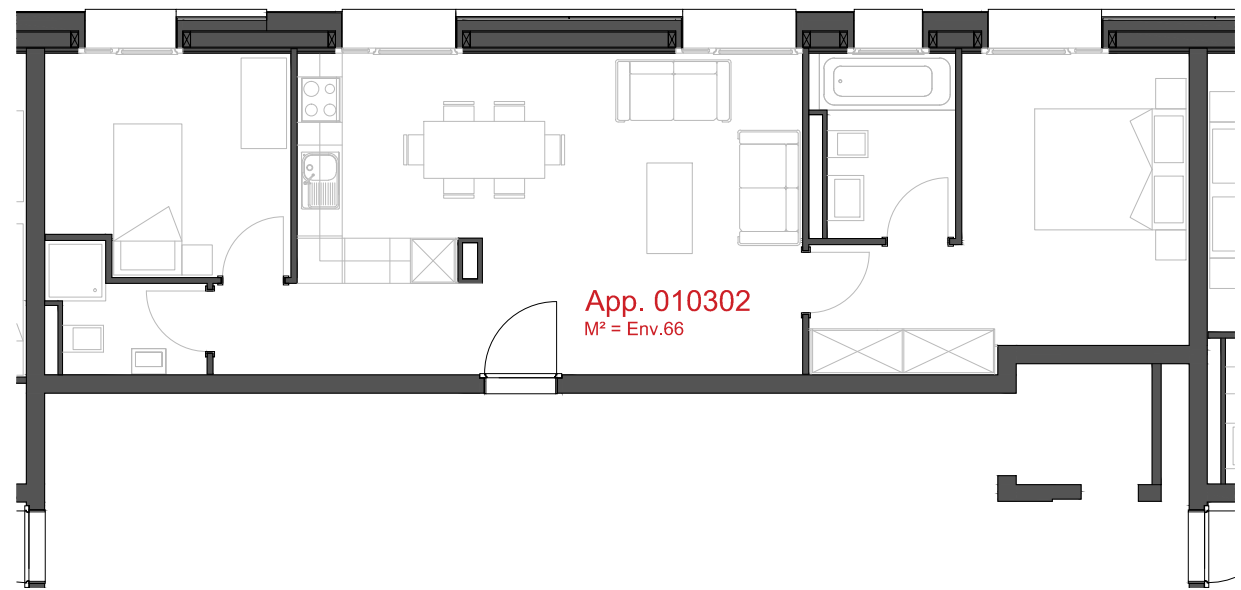

App. 010302
M² = Env.66

LES CHAMPS-NEUFS - Rue Oscar-Bider 112
Appartement 010302 - Attique - 3.5 pièces

1950 SION

03.11.2015

+41.27.722.60.85 - INFO@ARCHIR-BONVIN.CH