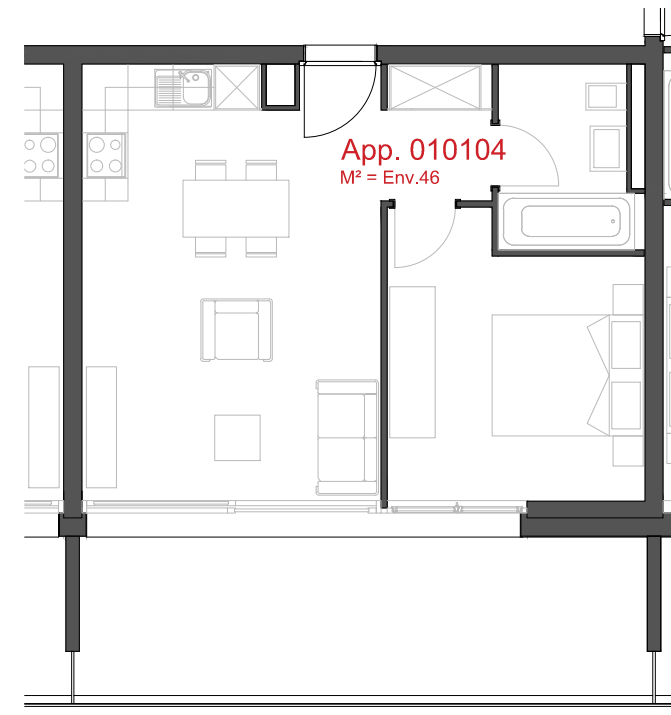

LES CHAMPS-NEUFS - Rue Oscar-Bider 112
Appartement 010104 - Etage 1 - 2.5 pièces

helvetia

1950 SION

03.11.2015

+41.27.722.60.85 - INFO@ARCHIR-BONVIN.CH