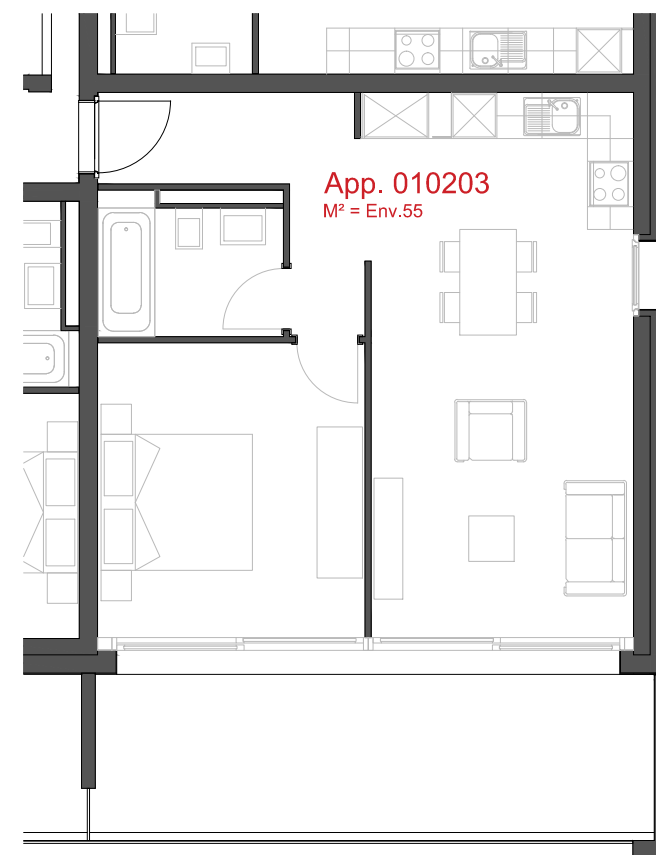

LES CHAMPS-NEUFS - Rue Oscar-Bider 112
Appartement 010203 - Etage 2 - 2.5 pièces

1950 SION

03.11.2015

+41.27.722.60.85 - INFO@ARCHIR-BONVIN.CH