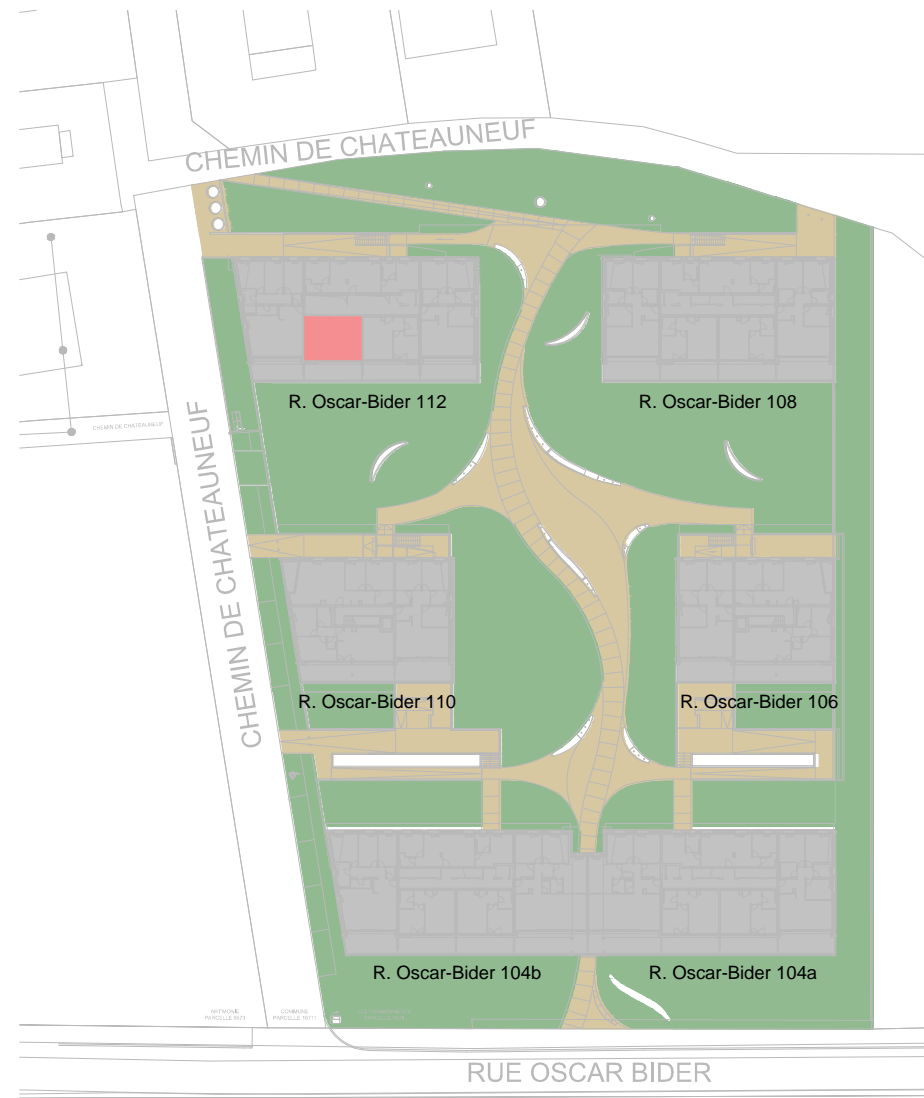

LES CHAMPS-NEUFS - Rue Oscar-Bider 112
Appartement 010305 - Attique - 2.5 pièces

helvetia

1950 SION

03.11.2015

+41.27.722.60.85 - INFO@ARCHIR-BONVIN.CH