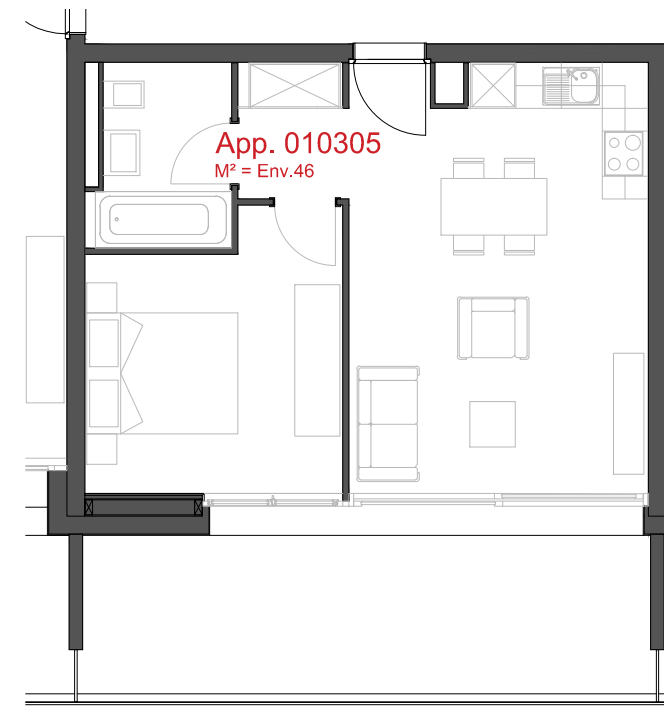

LES CHAMPS-NEUFS - Rue Oscar-Bider 112
Appartement 010305 - Attique - 2.5 pièces

helvetia

1950 SION

03.11.2015

+41.27.722.60.85 - INFO@ARCHIR-BONVIN.CH