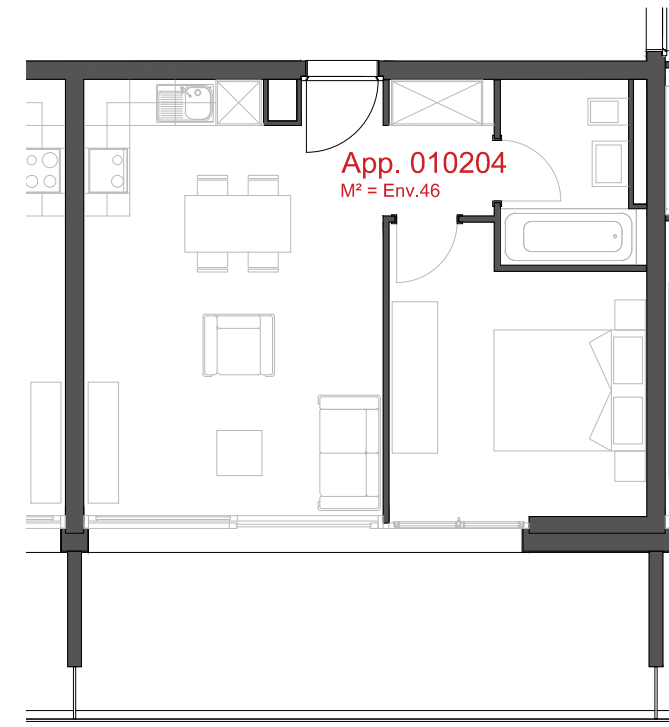

LES CHAMPS-NEUFS - Rue Oscar-Bider 112
Appartement 010203 - Etage 2 - 2.5 pièces

ATELIER D'ARCHITECTURE ROGER BONVIN - 1920 MARTIGNY

1950 SION

03.11.2015

+41.27.722.60.85 - INFO@ARCHIR-BONVIN.CH

LES CHAMPS-NEUFS - Rue Oscar-Bider 112
Appartement 010204 - Etage 2 - 2.5 pièces