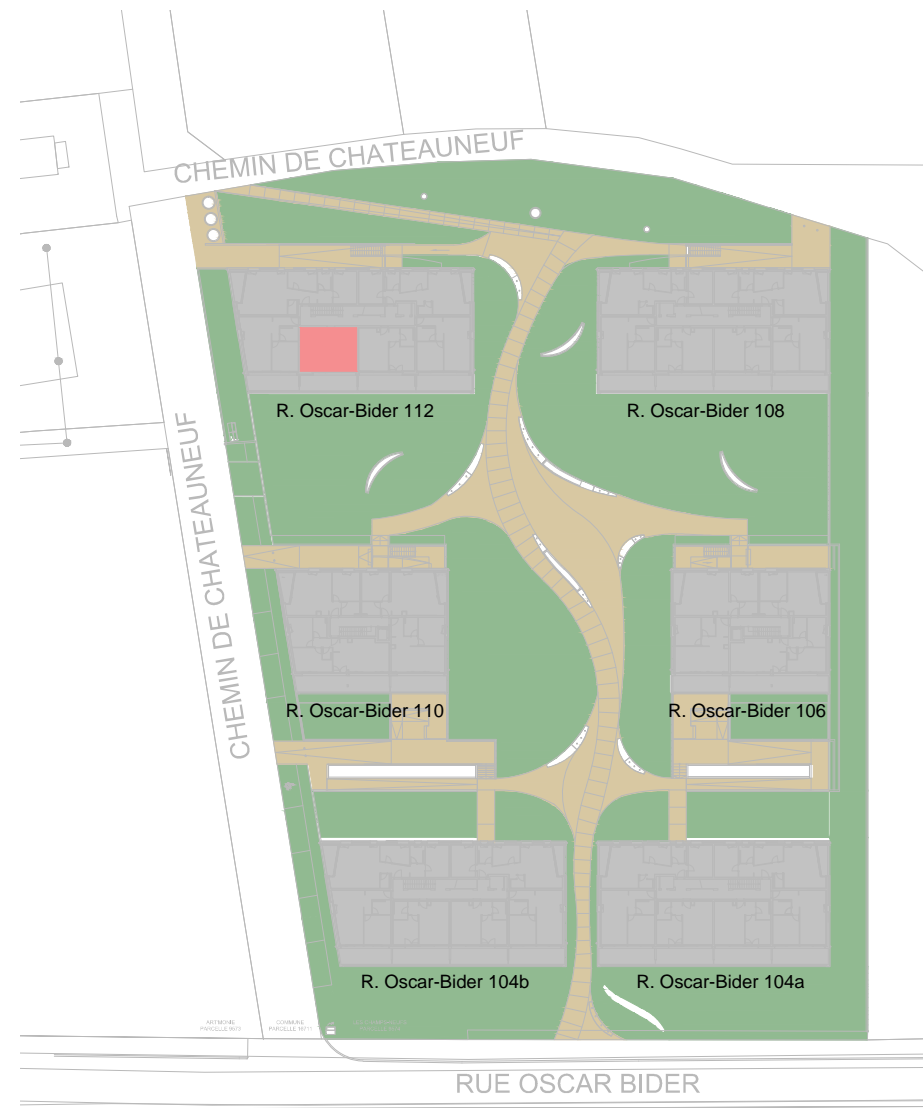

LES CHAMPS-NEUFS - Rue Oscar-Bider 112
Appartement 010105 - Etage 1 - 2.5 pièces

1950 SION

03.11.2015

+41.27.722.60.85 - INFO@ARCHIR-BONVIN.CH