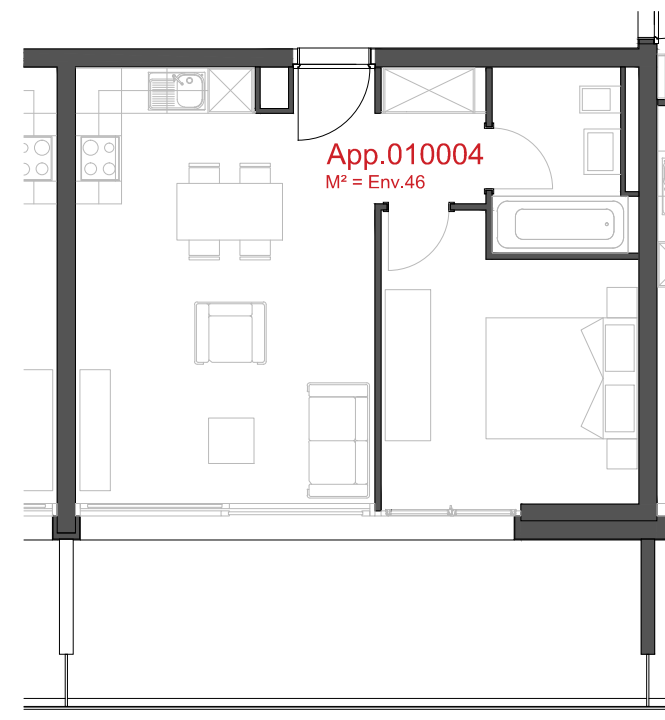

LES CHAMPS-NEUFS
Appartement 010004

ATELIER D'ARCHITECTURE ROGER BONVIN - 1920 MARTIGNY

- Rue Oscar-Bider 112
- Rez-de-chaussée - 2.5 pièces

helvetia

1950 SION

03.11.2015

+41.27.722.60.85 - INFO@ARCHIR-BONVIN.CH