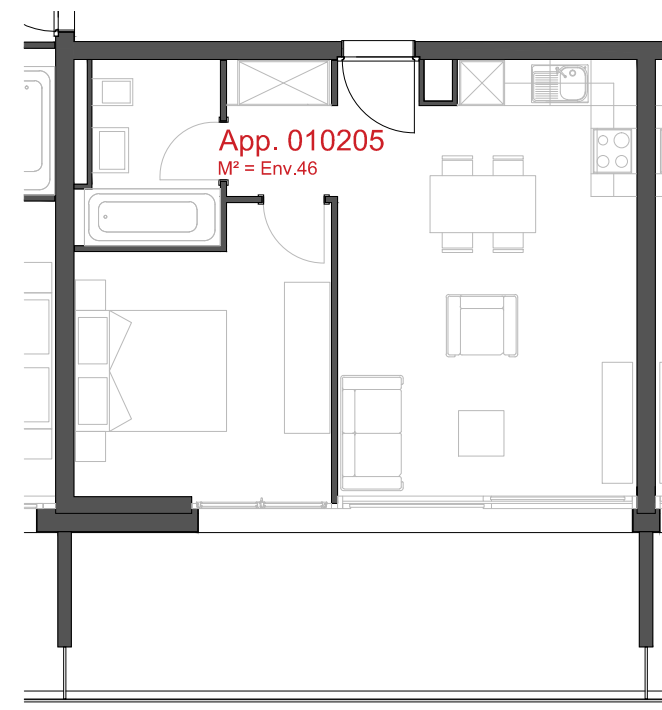

LES CHAMPS-NEUFS - Rue Oscar-Bider 112
Appartement 010203 - Etage 2 - 2.5 pièces

ATELIER D'ARCHITECTURE ROGER BONVIN - 1920 MARTIGNY

1950 SION

03.11.2015

+41.27.722.60.85 - INFO@ARCHIR-BONVIN.CH

LES CHAMPS-NEUFS - Rue Oscar-Bider 112
Appartement 010204 - Etage 2 - 2.5 pièces

ATELIER D'ARCHITECTURE ROGER BONVIN - 1920 MARTIGNY

1950 SION

03.11.2015

+41.27.722.60.85 - INFO@ARCHIR-BONVIN.CH

LES CHAMPS-NEUFS - Rue Oscar-Bider 112
Appartement 010205 - Etage 2 - 2.5 pièces

ATELIER D'ARCHITECTURE ROGER BONVIN - 1920 MARTIGNY