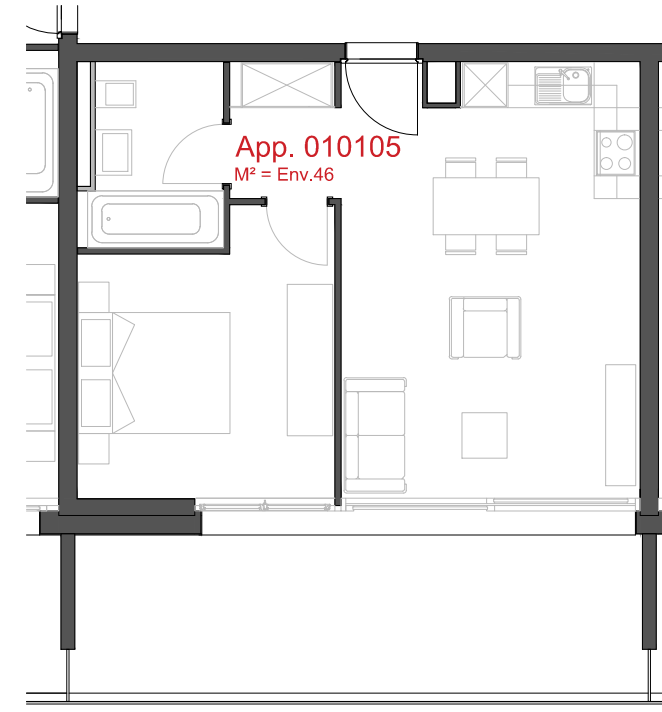

LES CHAMPS-NEUFS - Rue Oscar-Bider 112
Appartement 010105 - Etage 1 - 2.5 pièces

1950 SION

03.11.2015

+41.27.722.60.85 - INFO@ARCHIR-BONVIN.CH