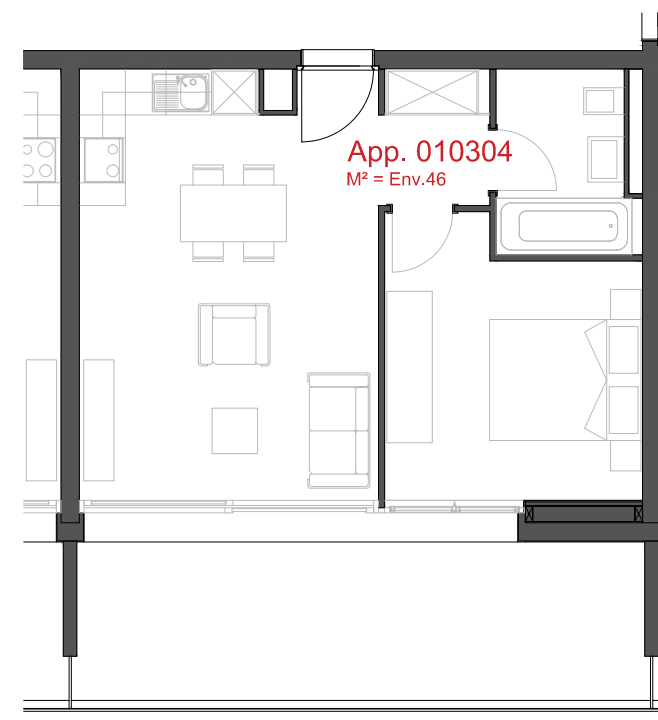

ATELIER D'ARCHITECTURE ROGER BONVIN - 1920 MARTIGNY

1950 SION

03.11.2015

+41.27.722.60.85 - INFO@ARCHIR-BONVIN.CH

LES CHAMPS-NEUFS - Rue Oscar-Bider 112
Appartement 010205 - Etage 2 - 2.5 pièces

ATELIER D'ARCHITECTURE ROGER BONVIN - 1920 MARTIGNY

1950 SION

03.11.2015

+41.27.722.60.85 - INFO@ARCHIR-BONVIN.CH

LES CHAMPS-NEUFS - Rue Oscar-Bider 112
Appartement 010206 - Etage 2 - 2.5 pièces

ATELIER D'ARCHITECTURE ROGER BONVIN - 1920 MARTIGNY

helvetia 

1950 SION

03.11.2015

+41.27.722.60.85 - INFO@ARCHIR-BONVIN.CH

LES CHAMPS-NEUFS - Rue Oscar-Bider 112
Appartement 010304 - Attique - 2.5 pièces

ATELIER D'ARCHITECTURE ROGER BONVIN - 1920 MARTIGNY

helvetia 

1950 SION

03.11.2015