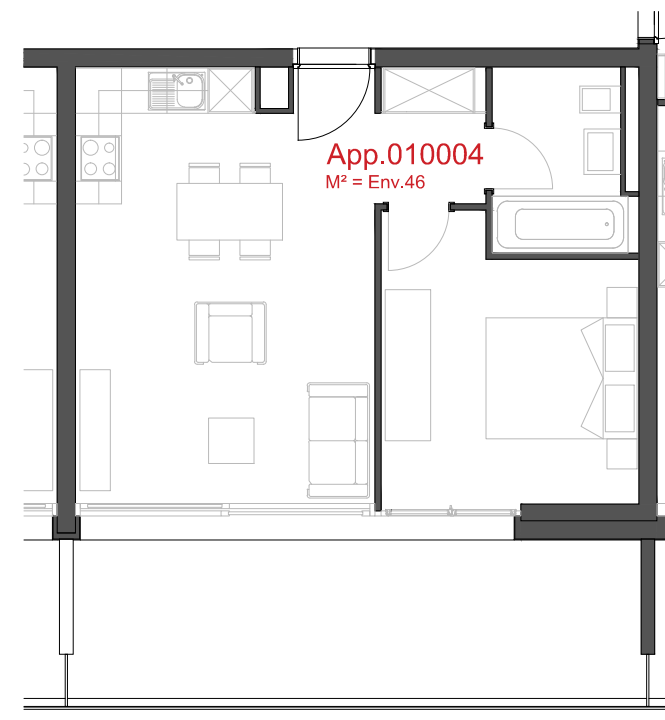

LES CHAMPS-NEUFS - Rue Oscar-Bider 112
Appartement 010004 - Rez-de-chaussée - 2.5 pièces

helvetia

1950 SION

03.11.2015

+41.27.722.60.85 - INFO@ARCHIR-BONVIN.CH