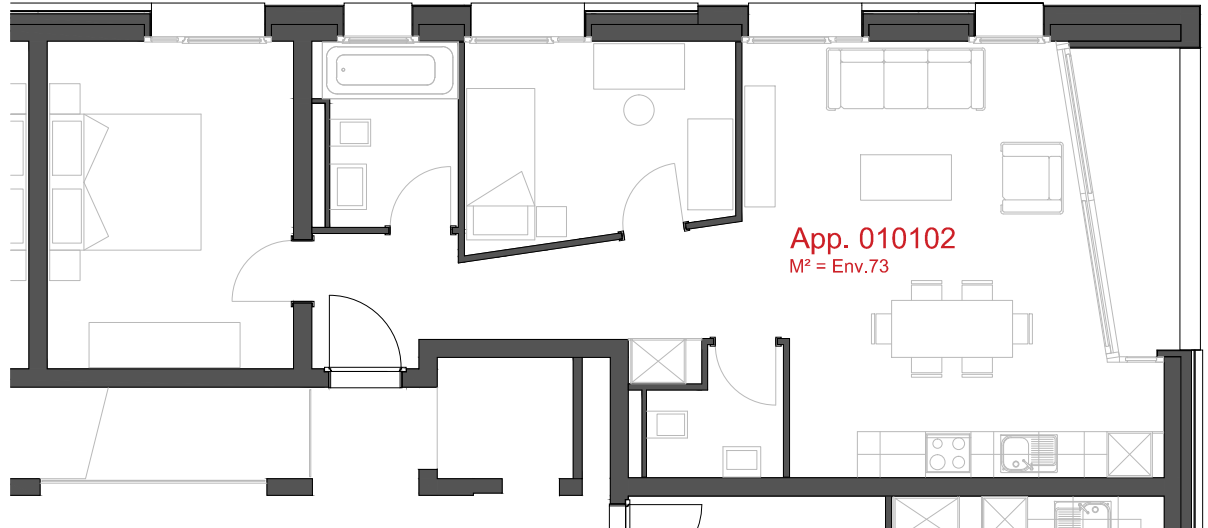

**LES CHAMPS-NEUFS** - Rue Oscar-Bider 112  
**Appartement 010101** - Etage 1 - 3.5 pièces

ATELIER D'ARCHITECTURE ROGER BONVIN - 1920 MARTIGNY

**1950 SION**

03.11.2015

+41.27.722.60.85 - INFO@ARCHIR-BONVIN.CH

**LES CHAMPS-NEUFS** - Rue Oscar-Bider 112  
**Appartement 010102** - Etage 1 - 3.5 pièces  
ATELIER D'ARCHITECTURE ROGER BONVIN - 1920 MARTIGNY

**1950 SION**

03.11.2015

+41.27.722.60.85 - INFO@ARCHIR-BONVIN.CH