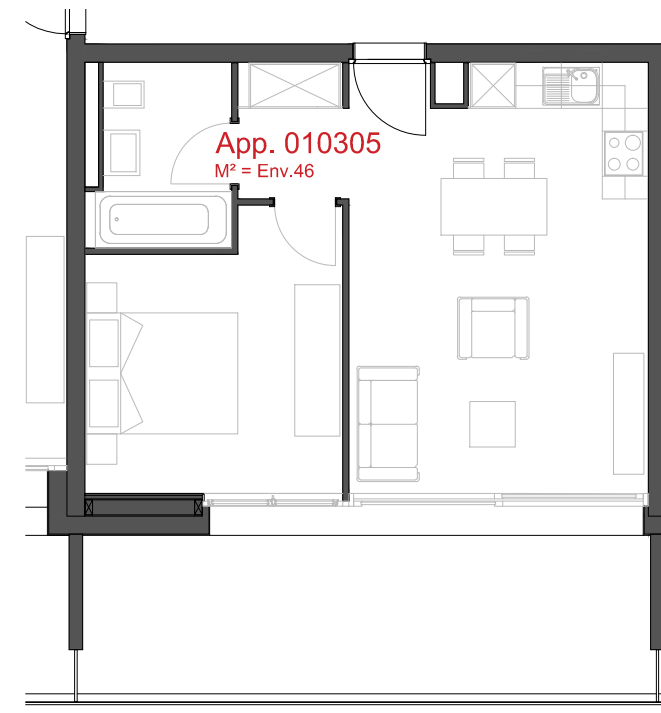

**LES CHAMPS-NEUFS** - Rue Oscar-Bider 112  
**Appartement 010304** - Attique - 2.5 pièces

ATELIER D'ARCHITECTURE ROGER BONVIN - 1920 MARTIGNY

**helvetia** 

**1950 SION**

03.11.2015

+41.27.722.60.85 - INFO@ARCHIR-BONVIN.CH