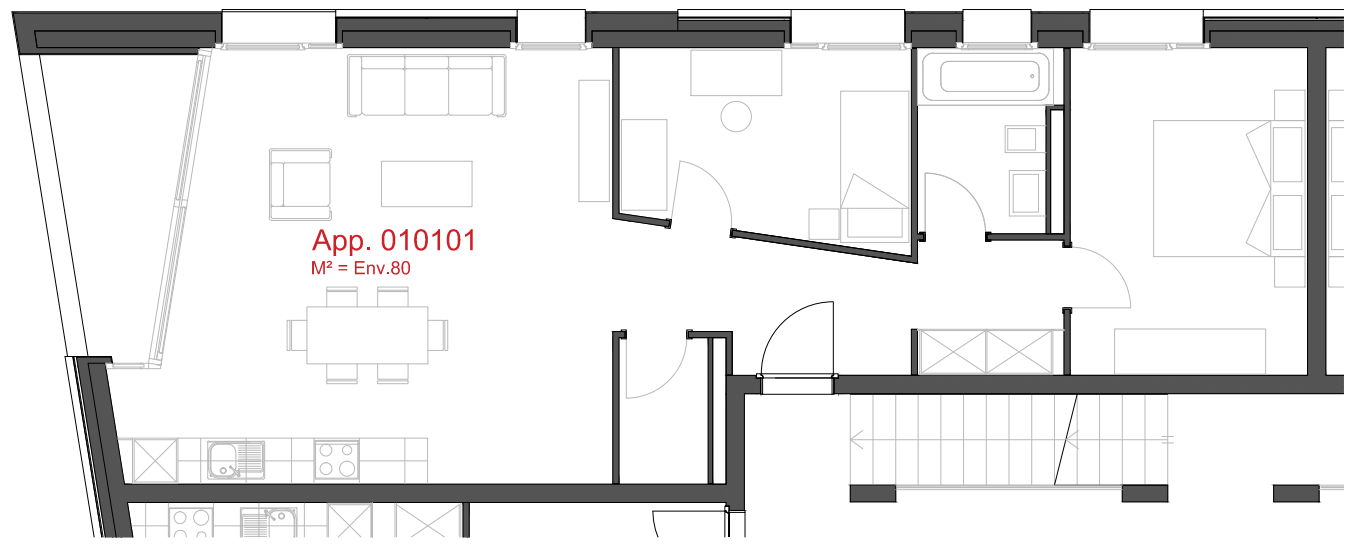

LES CHAMPS-NEUFS - Rue Oscar-Bider 112
Appartement 010101 - Etage 1 - 3.5 pièces

1950 SION

03.11.2015

+41.27.722.60.85 - INFO@ARCHIR-BONVIN.CH