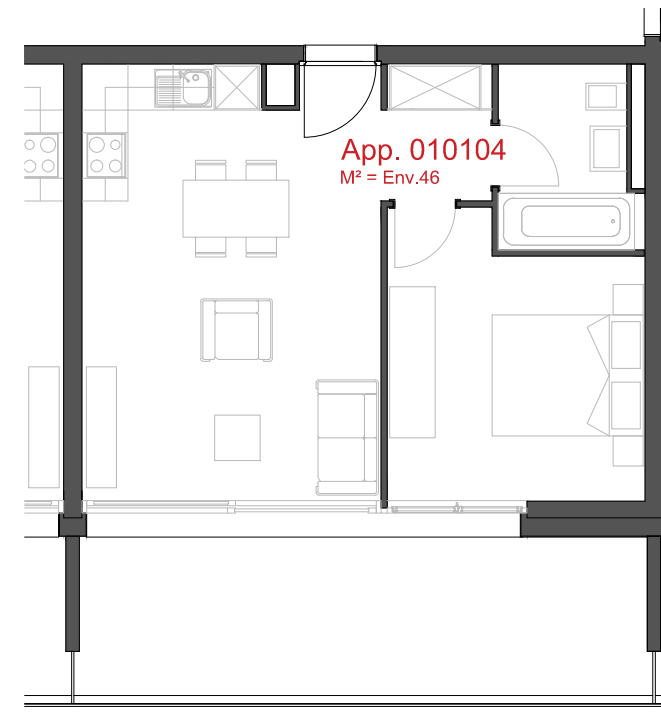

LES CHAMPS-NEUFS - Rue Oscar-Bider 112
Appartement 010104 - Etage 1 - 2.5 pièces

helvetia

1950 SION

03.11.2015

+41.27.722.60.85 - INFO@ARCHIR-BONVIN.CH