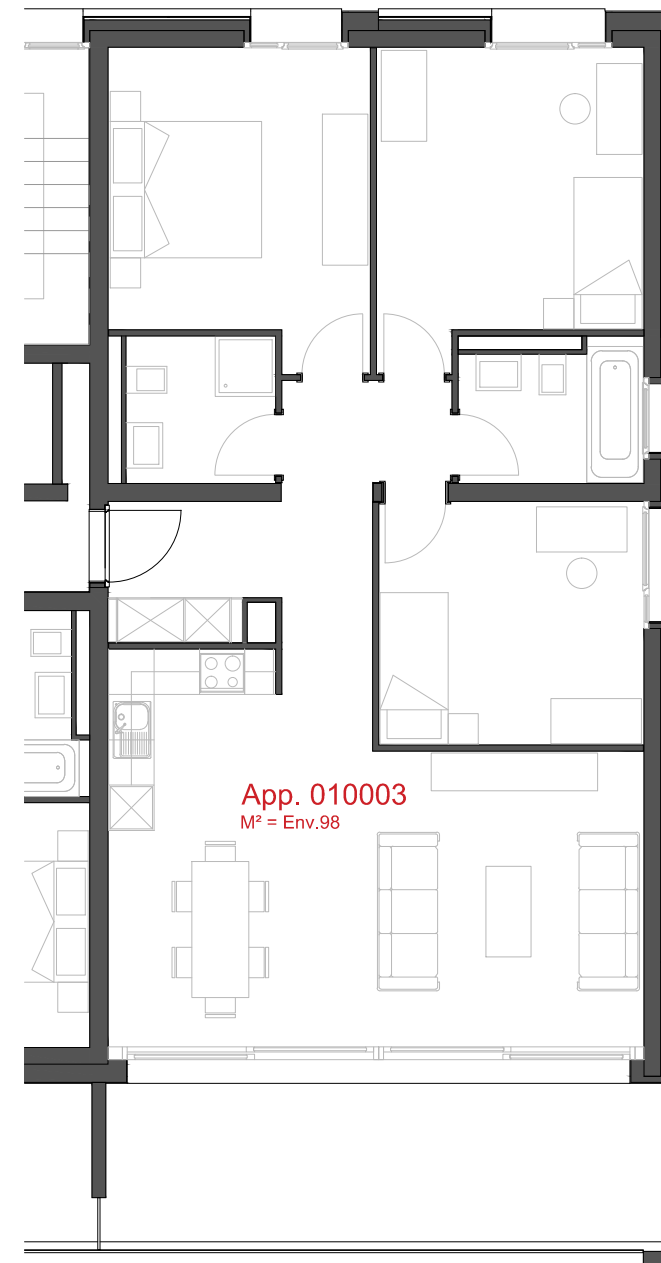

LES CHAMPS-NEUFS - Rue Oscar-Bider 112
Appartement 010003 - Rez-de-chaussée - 4.5 pièces

helvetia

1950 SION

03.11.2015

+41.27.722.60.85 - INFO@ARCHIR-BONVIN.CH