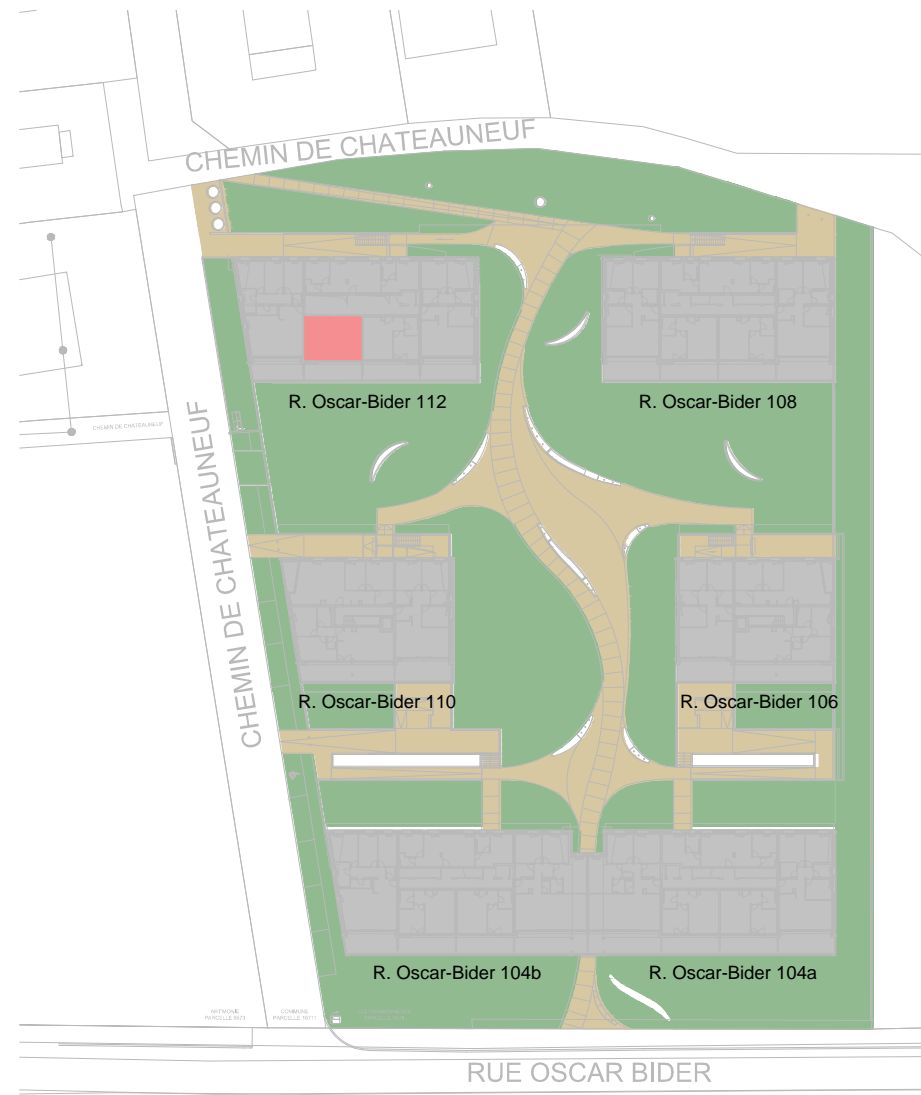

**LES CHAMPS-NEUFS** - Rue Oscar-Bider 112  
**Appartement 010304** - Attique - 2.5 pièces

ATELIER D'ARCHITECTURE ROGER BONVIN - 1920 MARTIGNY

**helvetia** 

**1950 SION**

03.11.2015

+41.27.722.60.85 - INFO@ARCHIR-BONVIN.CH