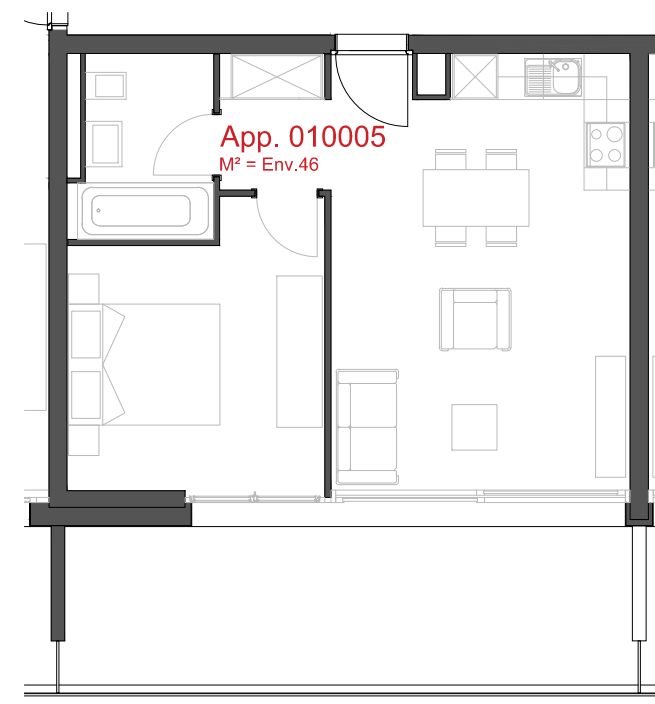

LES CHAMPS-NEUFS - Rue Oscar-Bider 112
Appartement 010005 - Rez-de-chaussée - 2.5 pièces

1950 SION

03.11.2015

+41.27.722.60.85 - INFO@ARCHIR-BONVIN.CH