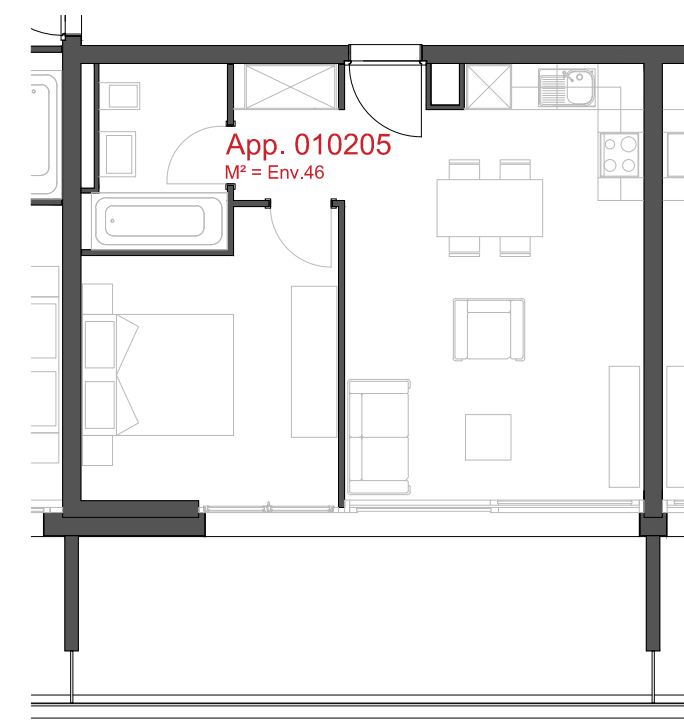

helvetia 

**LES CHAMPS-NEUFS** - Rue Oscar-Bider 112  
**Appartement 010204** - Etage 2 - 2.5 pièces

ATELIER D'ARCHITECTURE ROGER BONVIN - 1920 MARTIGNY

**1950 SION**

03.11.2015

+41.27.722.60.85 - INFO@ARCHIR-BONVIN.CH