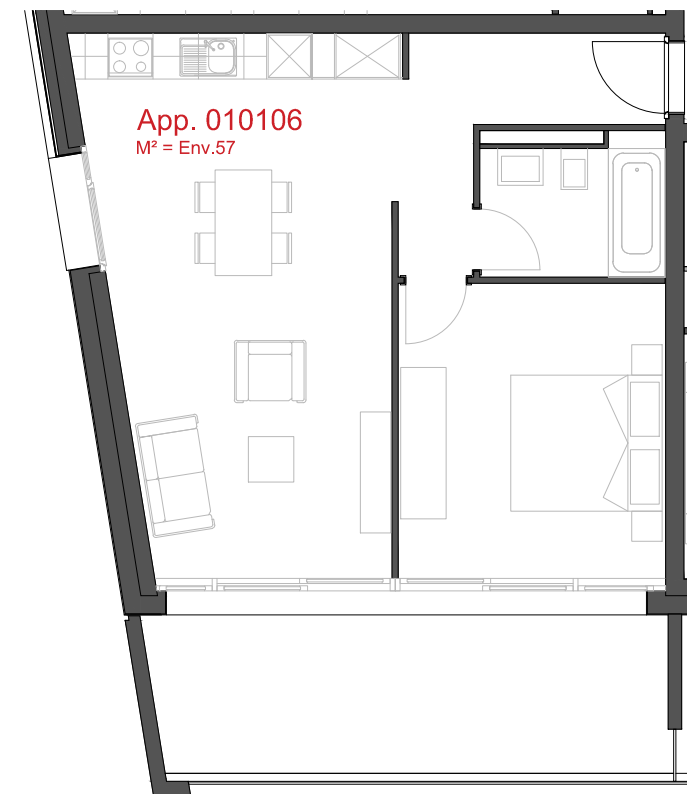

LES CHAMPS-NEUFS - Rue Oscar-Bider 112
Appartement 010106 - Etage 1 - 2.5 pièces

helvetia

1950 SION

03.11.2015

+41.27.722.60.85 - INFO@ARCHIR-BONVIN.CH