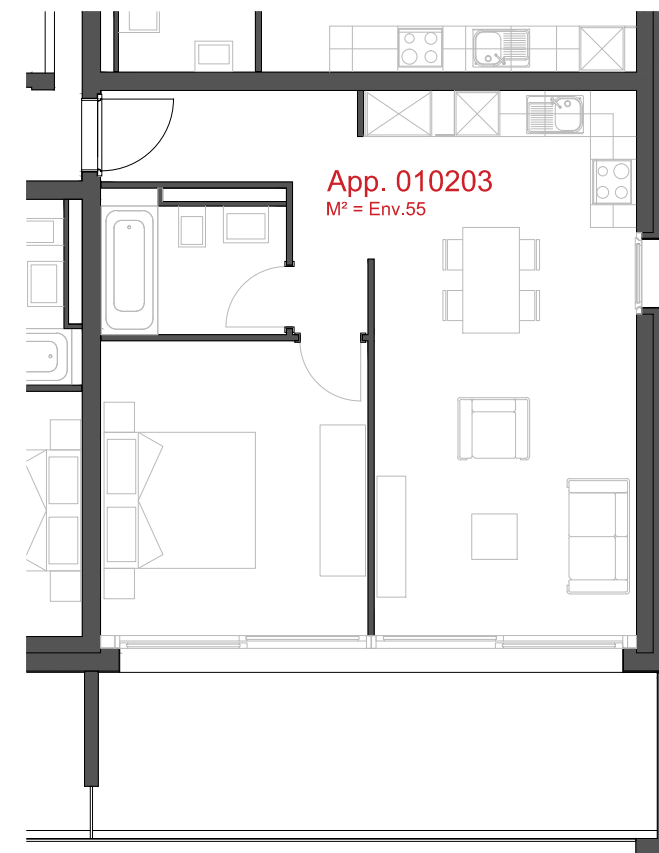

**LES CHAMPS-NEUFS** - Rue Oscar-Bider 112  
**Appartement 010106** - Etage 1 - 2.5 pièces

ATELIER D'ARCHITECTURE ROGER BONVIN - 1920 MARTIGNY

helvetia 

1950 SION

03.11.2015

+41.27.722.60.85 - INFO@ARCHIR-BONVIN.CH