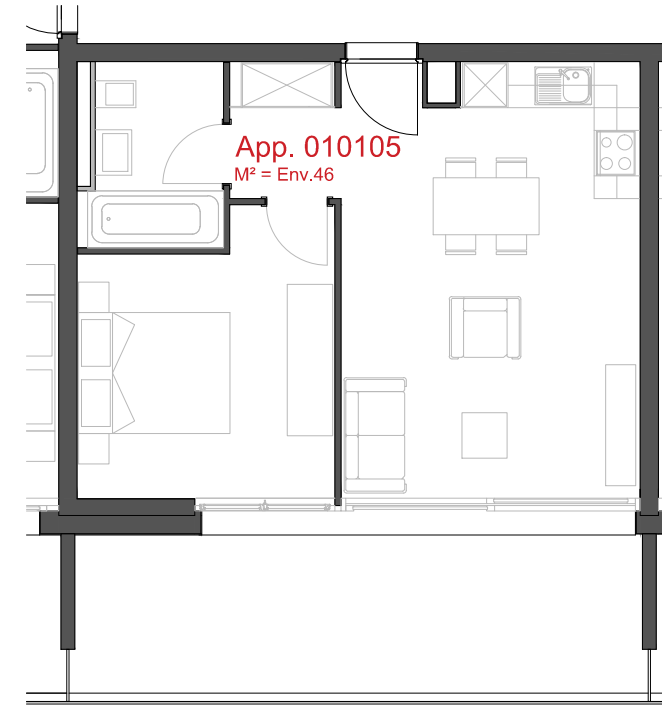

LES CHAMPS-NEUFS - Rue Oscar-Bider 112
Appartement 010105 - Etage 1 - 2.5 pièces

helvetia

1950 SION

03.11.2015

+41.27.722.60.85 - INFO@ARCHIR-BONVIN.CH