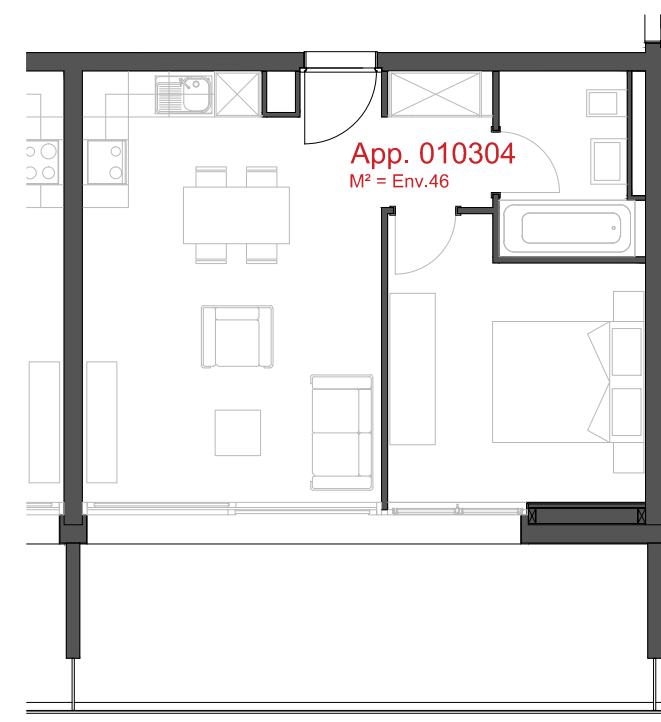

**LES CHAMPS-NEUFS** - Rue Oscar-Bider 112  
**Appartement 010206** - Etage 2 - 2.5 pièces

ATELIER D'ARCHITECTURE ROGER BONVIN - 1920 MARTIGNY

**helvetia** 

**1950 SION**

03.11.2015

+41.27.722.60.85 - INFO@ARCHIR-BONVIN.CH