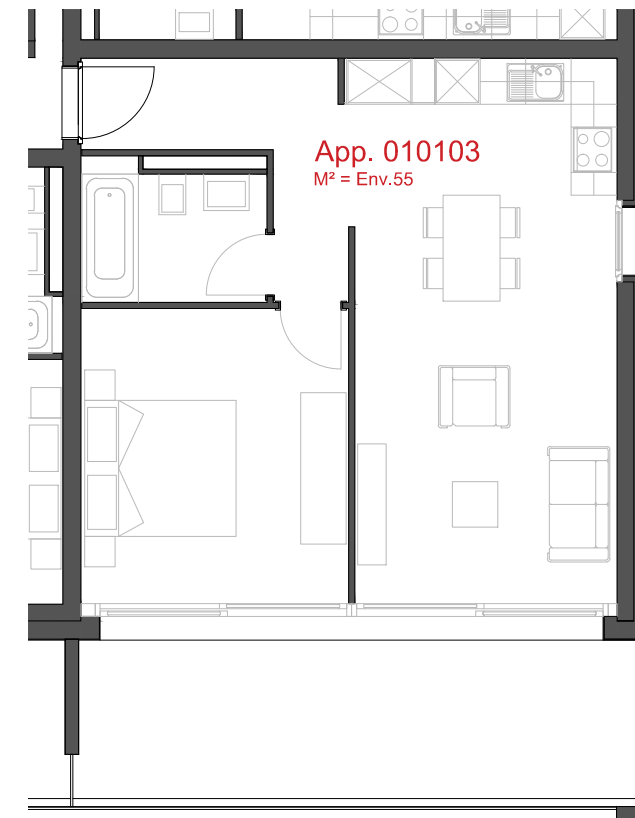

LES CHAMPS-NEUFS - Rue Oscar-Bider 112
Appartement 010103 - Etage 1 - 2.5 pièces

ATELIER D'ARCHITECTURE ROGER BONVIN - 1920 MARTIGNY

1950 SION

03.11.2015

+41.27.722.60.85 - INFO@ARCHIR-BONVIN.CH