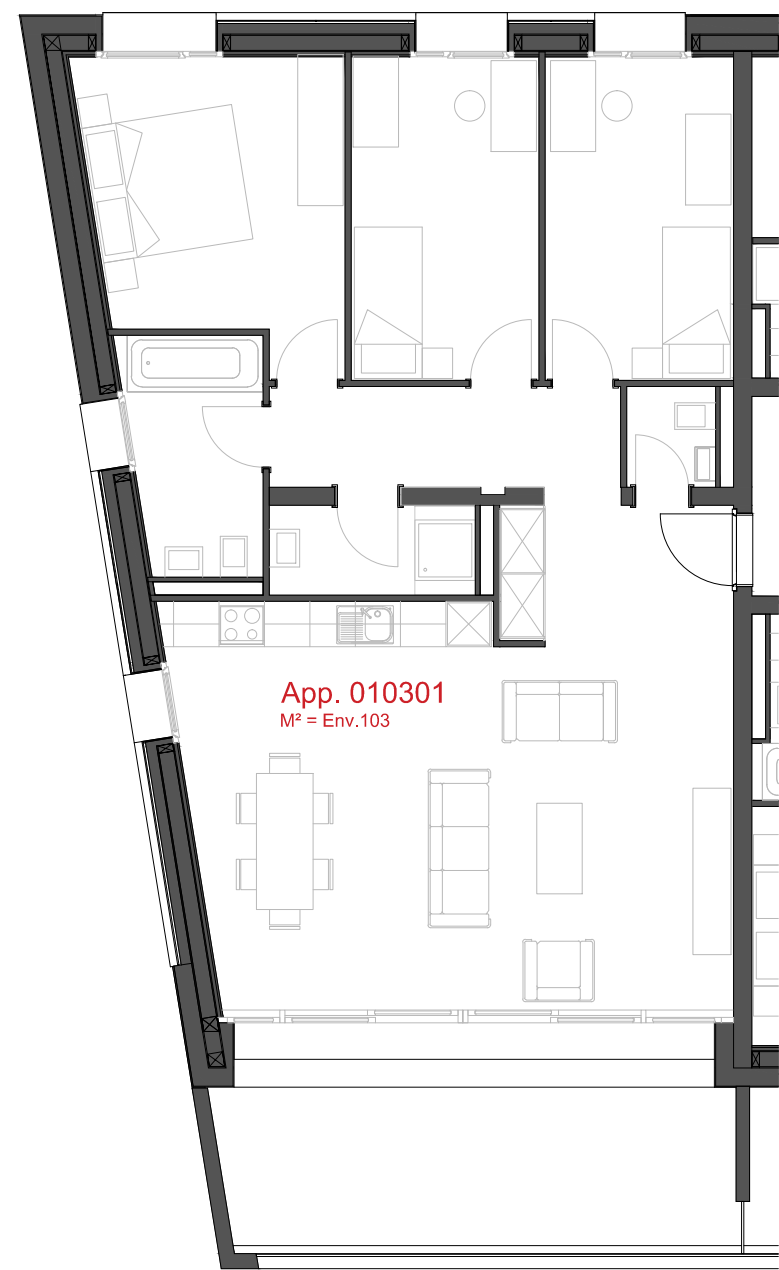

LES CHAMPS-NEUFS - Rue Oscar-Bider 112
Appartement 010301 - Attique - 4.5 pièces
ATELIER D'ARCHITECTURE ROGER BONVIN - 1920 MARTIGNY

helvetia

1950 SION
03.11.2015
+41.27.722.60.85 - INFO@ARCHIR-BONVIN.CH