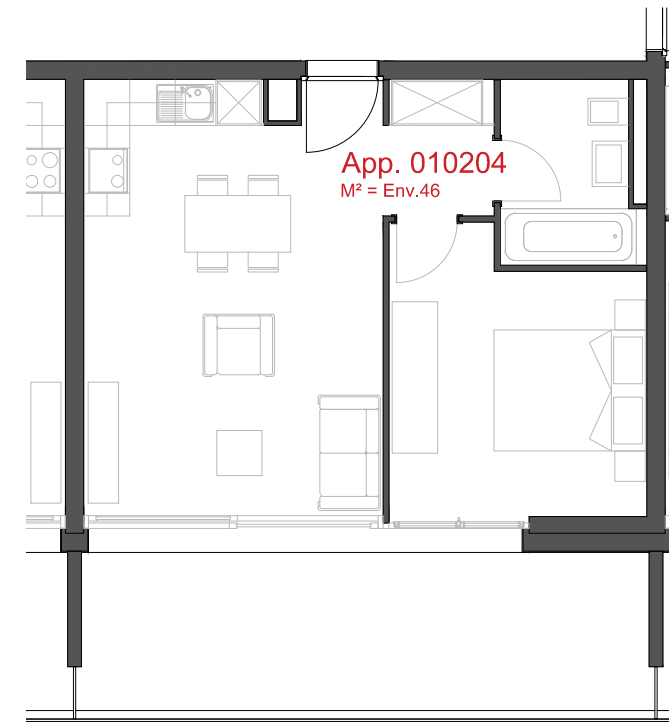

helvetia

LES CHAMPS-NEUFS - Rue Oscar-Bider 112
Appartement 010204 - Etage 2 - 2.5 pièces

1950 SION

03.11.2015

+41.27.722.60.85 - INFO@ARCHIR-BONVIN.CH