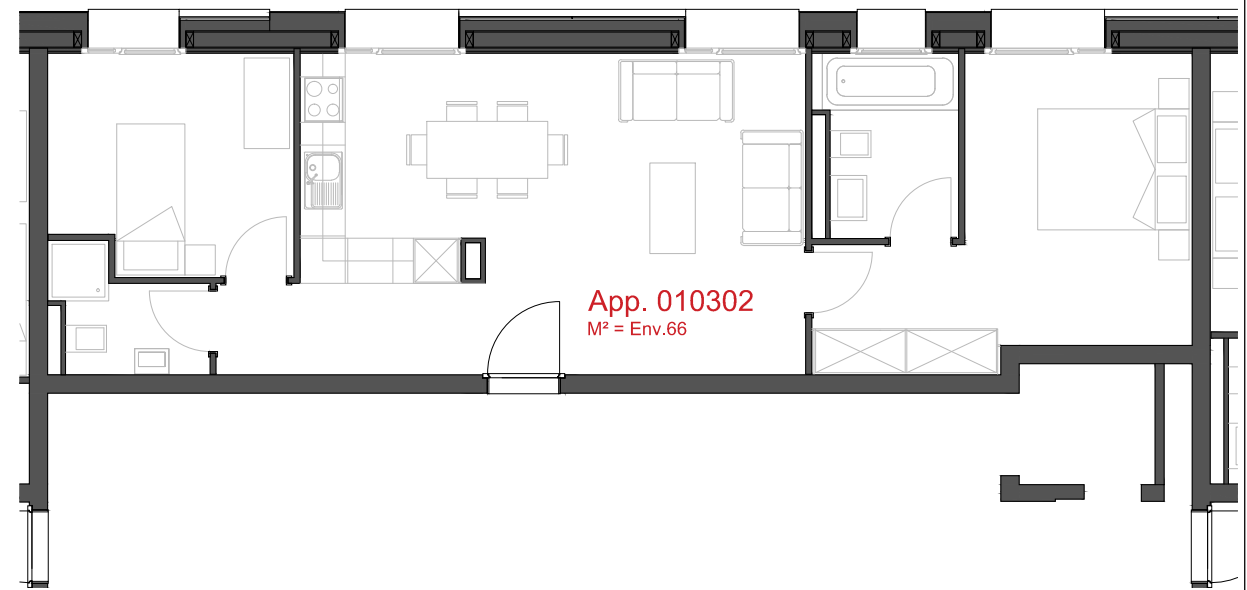

**LES CHAMPS-NEUFS** - Rue Oscar-Bider 112  
**Appartement 010202** - Etage 2 - 3.5 pièces

ATELIER D'ARCHITECTURE ROGER BONVIN - 1920 MARTIGNY

helvetia 

1950 SION

03.11.2015

+41.27.722.60.85 - INFO@ARCHIR-BONVIN.CH