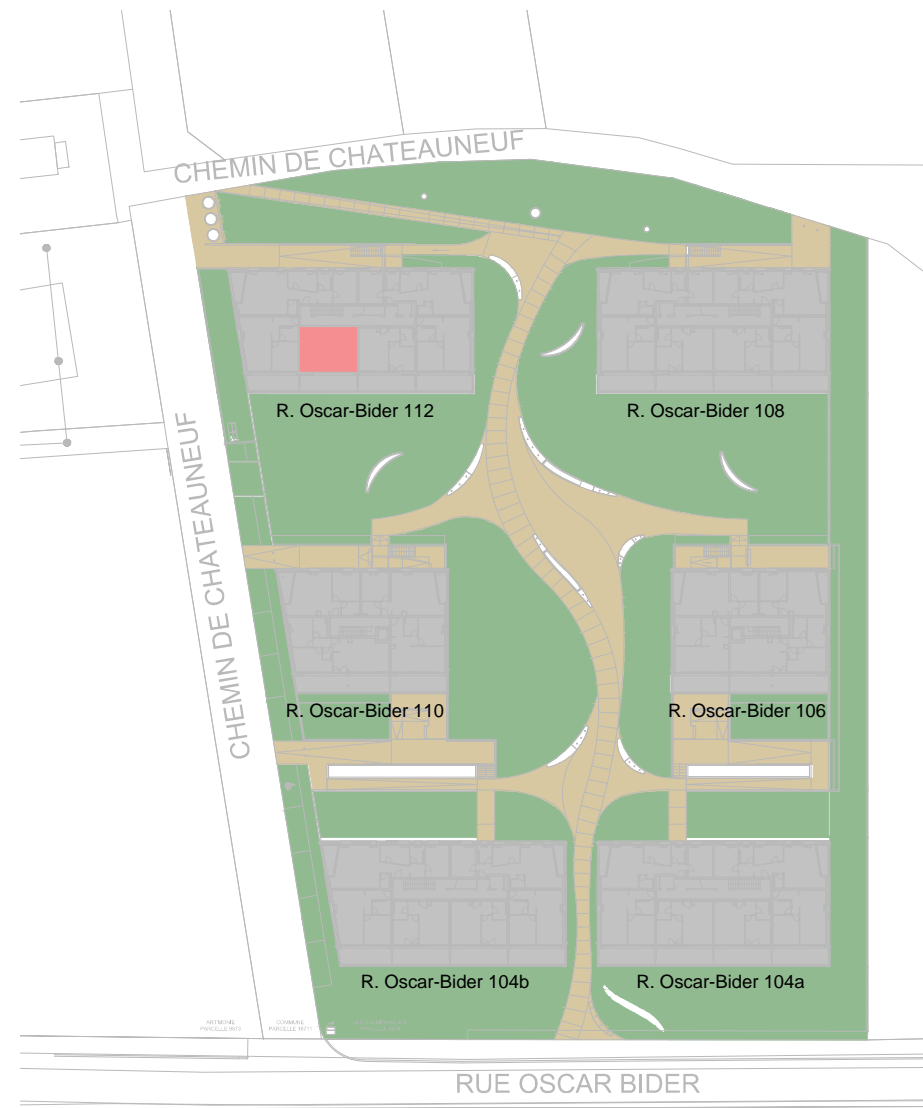

LES CHAMPS-NEUFS - Rue Oscar-Bider 112
Appartement 010105 - Etage 1 - 2.5 pièces

helvetia

1950 SION

03.11.2015

+41.27.722.60.85 - INFO@ARCHIR-BONVIN.CH