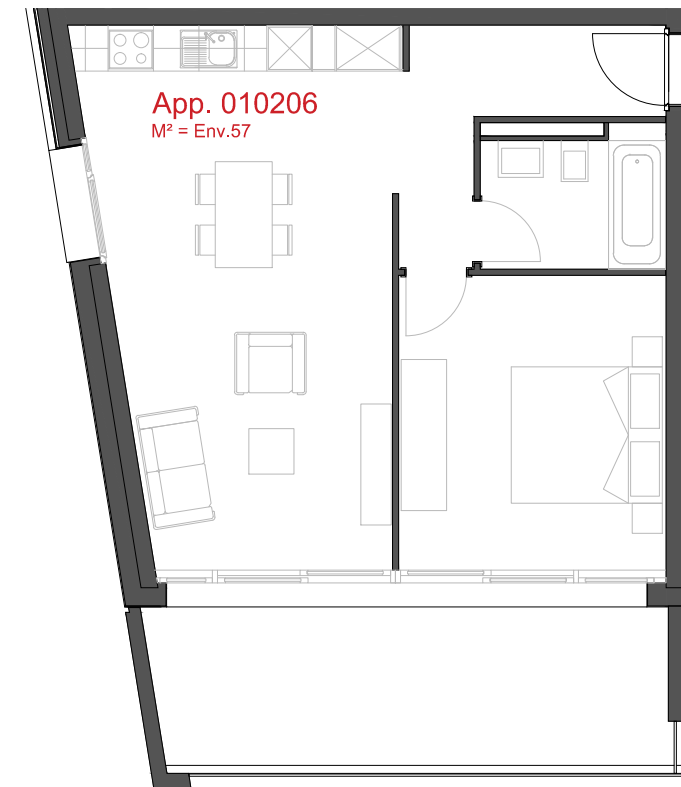

LES CHAMPS-NEUFS - Rue Oscar-Bider 112
Appartement 010206 - Etage 2 - 2.5 pièces

helvetia

1950 SION

03.11.2015

+41.27.722.60.85 - INFO@ARCHIR-BONVIN.CH