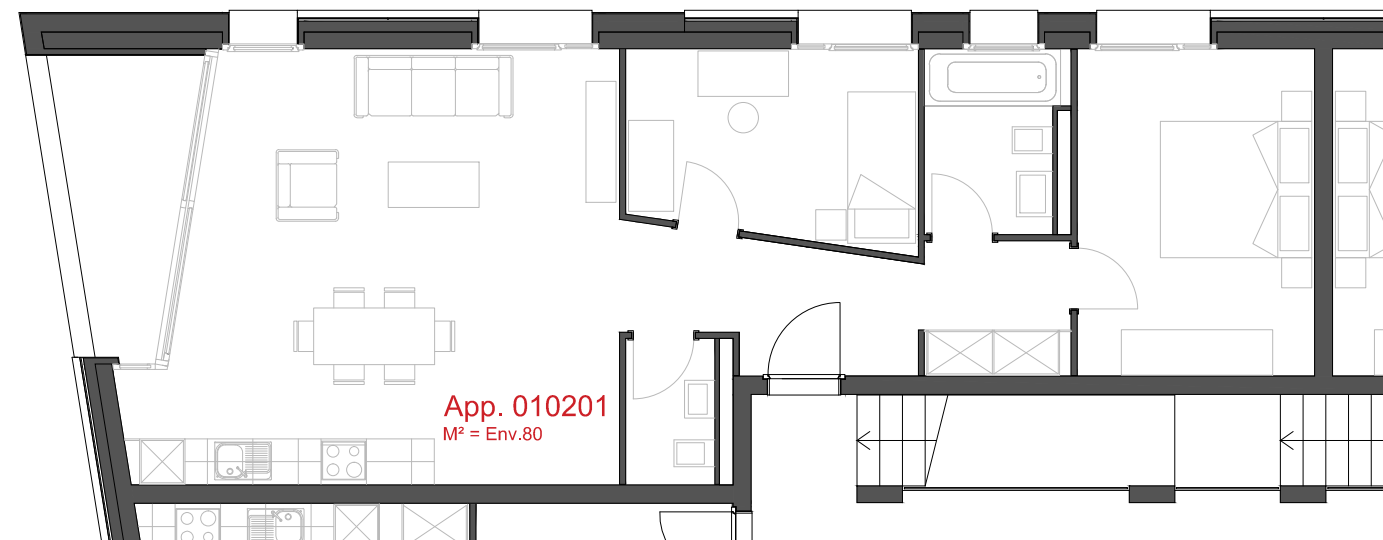

**LES CHAMPS-NEUFS** - Rue Oscar-Bider 112  
**Appartement 010101** - Etage 1 - 3.5 pièces

ATELIER D'ARCHITECTURE ROGER BONVIN - 1920 MARTIGNY

**1950 SION**

03.11.2015

+41.27.722.60.85 - INFO@ARCHIR-BONVIN.CH

**LES CHAMPS-NEUFS** - Rue Oscar-Bider 112  
**Appartement 010102** - Etage 1 - 3.5 pièces  
ATELIER D'ARCHITECTURE ROGER BONVIN - 1920 MARTIGNY

**1950 SION**

03.11.2015

+41.27.722.60.85 - INFO@ARCHIR-BONVIN.CH