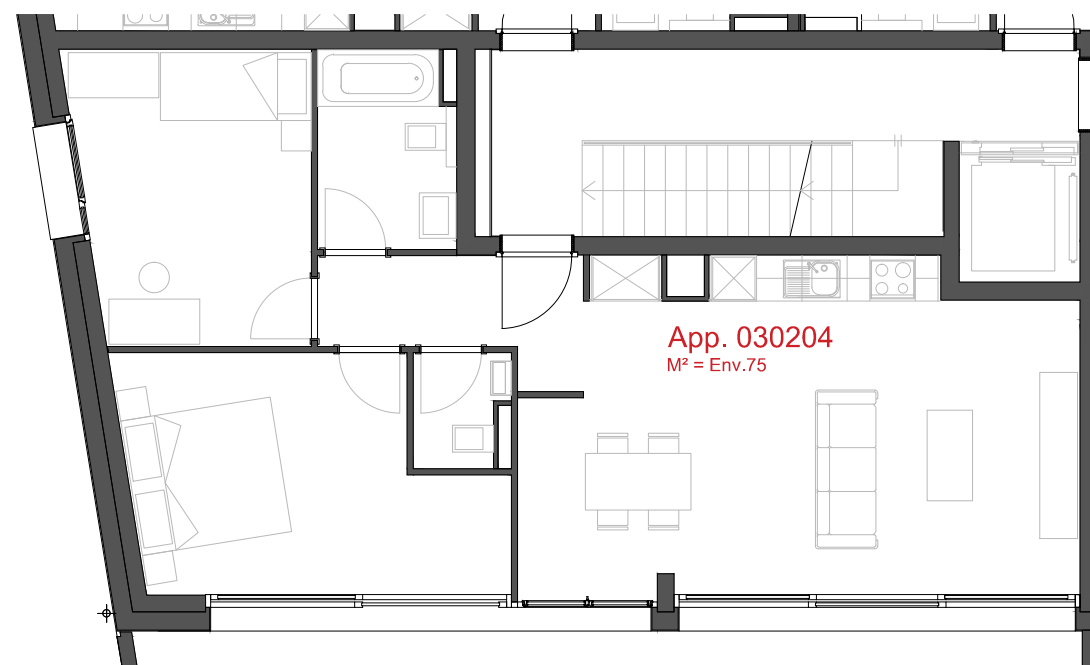

LES CHAMPS-NEUFS - Rue Oscar-Bider 110
Appartement 030204 - Etage 2 - 3.5 pièces

helvetia

1950 SION

03.11.2015

+41.27.722.60.85 - INFO@ARCHIR-BONVIN.CH