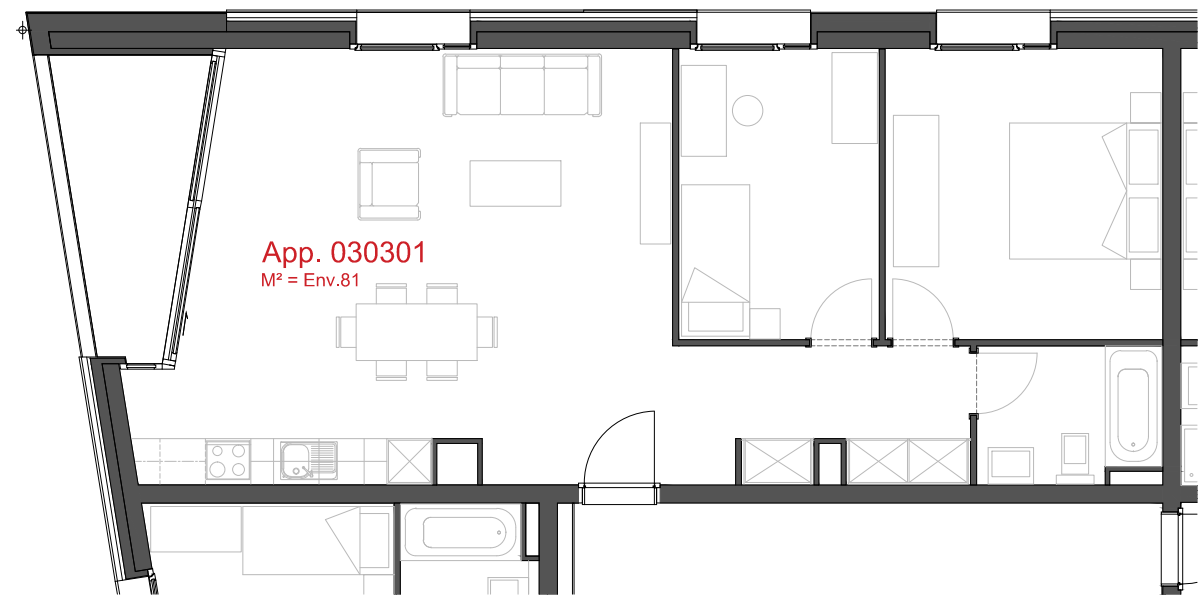

helvetia

LES CHAMPS-NEUFS - Rue Oscar-Bider 110
Appartement 030301 - Attique - 3.5 pièces

ATELIER D'ARCHITECTURE ROGER BONVIN - 1920 MARTIGNY

1950 SION

03.11.2015

+41.27.722.60.85 - INFO@ARCHIR-BONVIN.CH