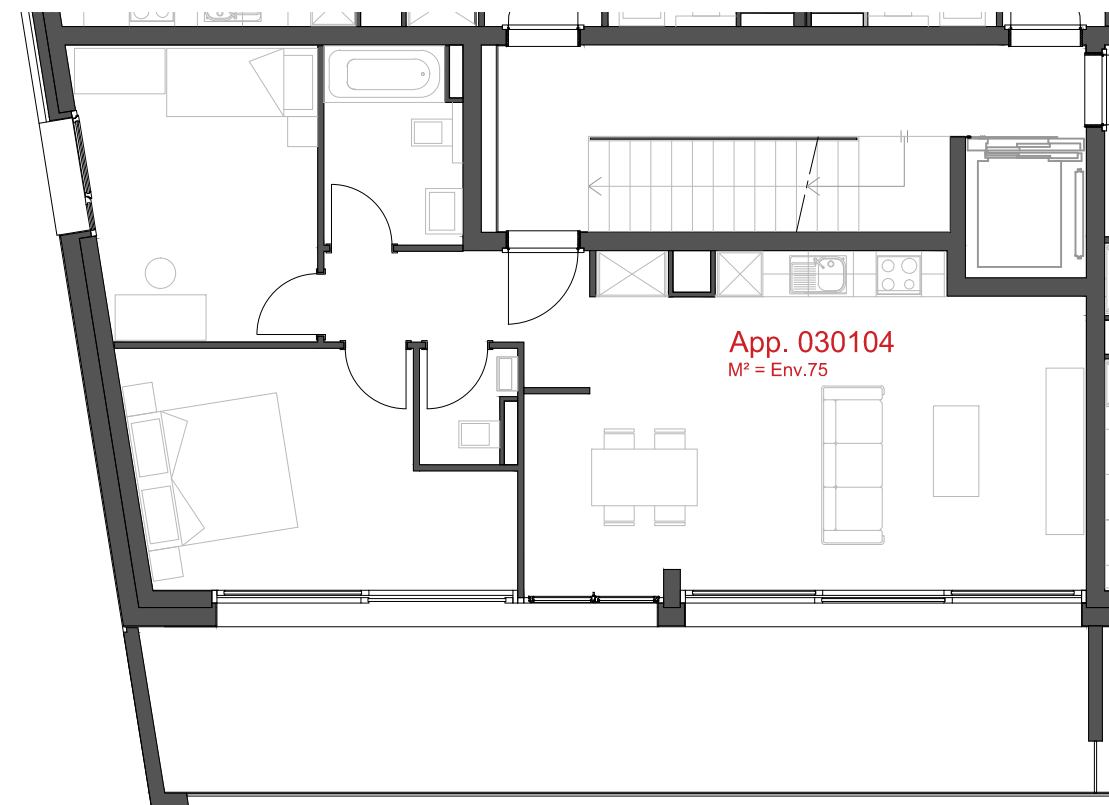

helvetia 

LES CHAMPS-NEUFS - Rue Oscar-Bider 110
Appartement 030004 - Rez-de-chaussée - 3.5 pièces

1950 SION

03.11.2015

ATELIER D'ARCHITECTURE ROGER BONVIN - 1920 MARTIGNY

+41.27.722.60.85 - INFO@ARCHIR-BONVIN.CH