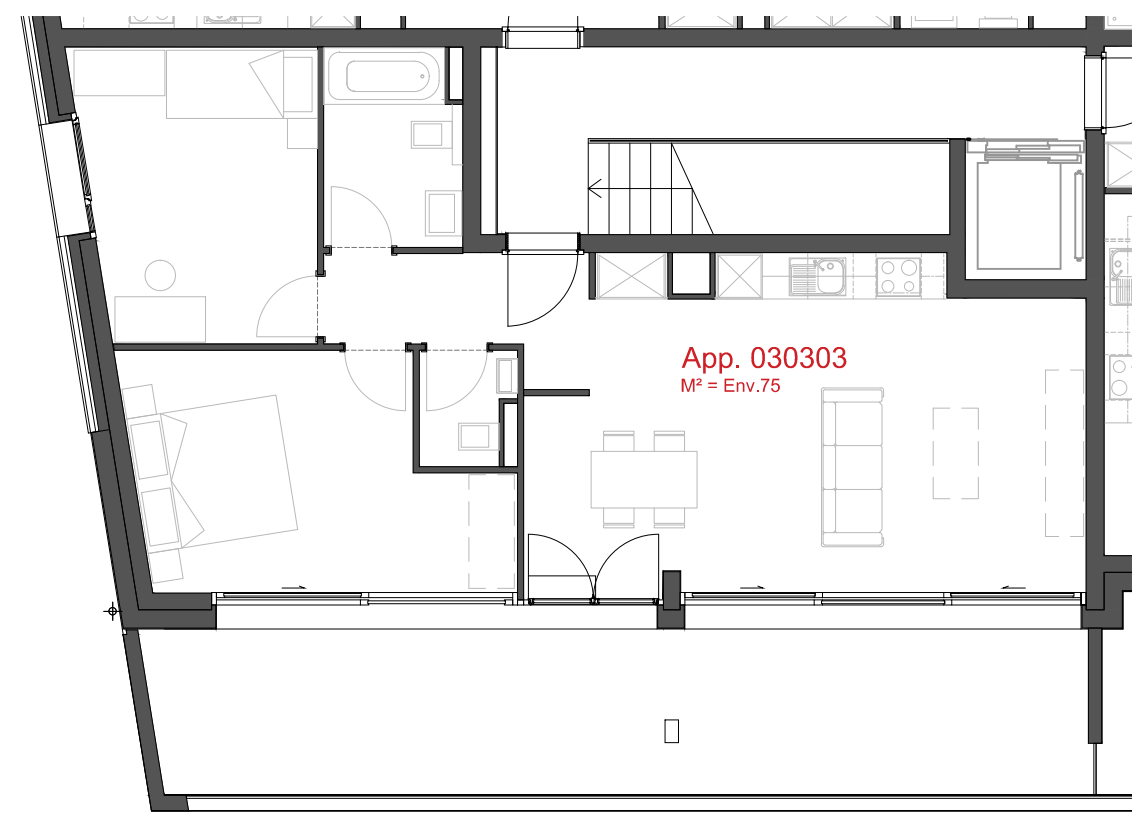

LES CHAMPS-NEUFS - Rue Oscar-Bider 110
Appartement 030303 - Attique - 3.5 pièces
ATELIER D'ARCHITECTURE ROGER BONVIN - 1920 MARTIGNY

helvetia
1950 SION
03.11.2015
+41.27.722.60.85 - INFO@ARCHIR-BONVIN.CH