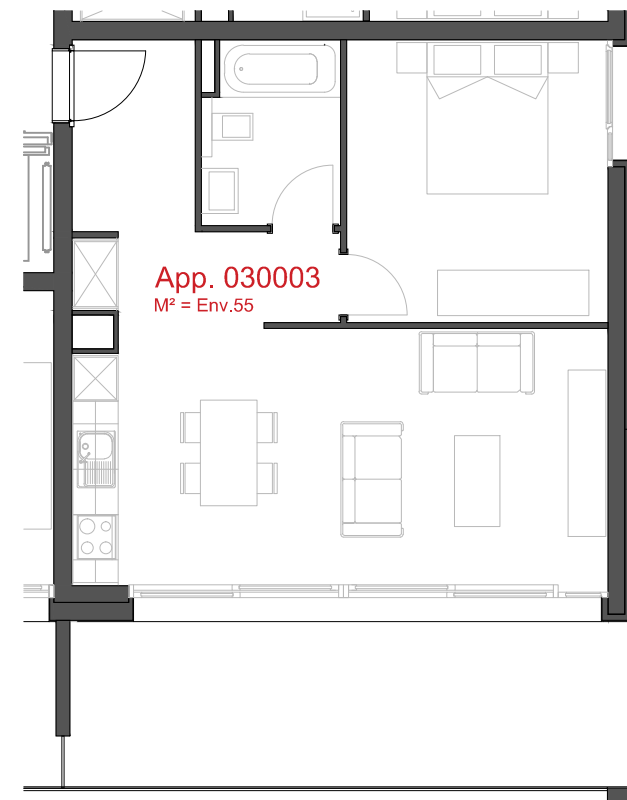

LES CHAMPS-NEUFS - Rue Oscar-Bider 110
Appartement 030003 - Rez-de-chaussée - 2.5 pièces

helvetia

1950 SION

03.11.2015

+41.27.722.60.85 - INFO@ARCHIR-BONVIN.CH