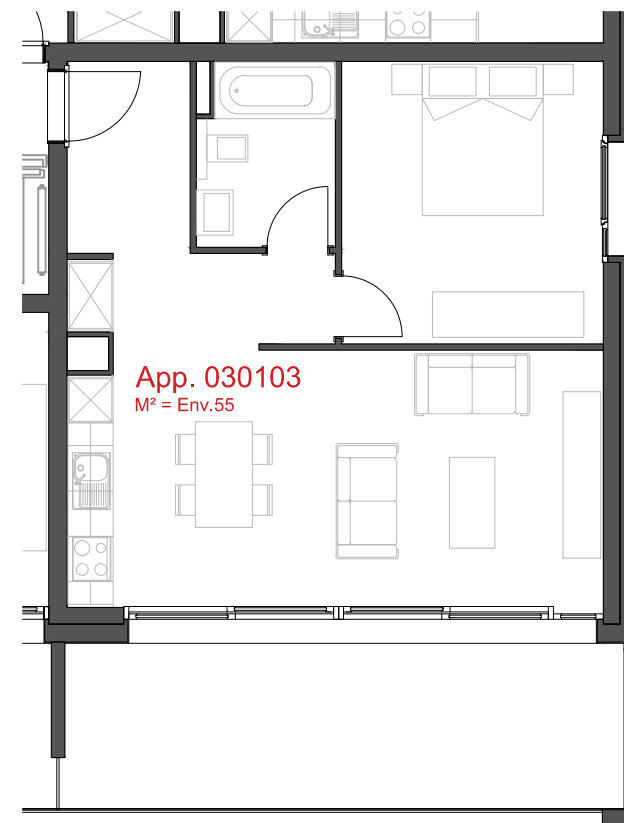

**LES CHAMPS-NEUFS** - Rue Oscar-Bider 110  
**Appartement 030102** - Etage 1 - 2.5 pièces

ATELIER D'ARCHITECTURE ROGER BONVIN - 1920 MARTIGNY

helvetia 

1950 SION

03.11.2015

+41.27.722.60.85 - INFO@ARCHIR-BONVIN.CH