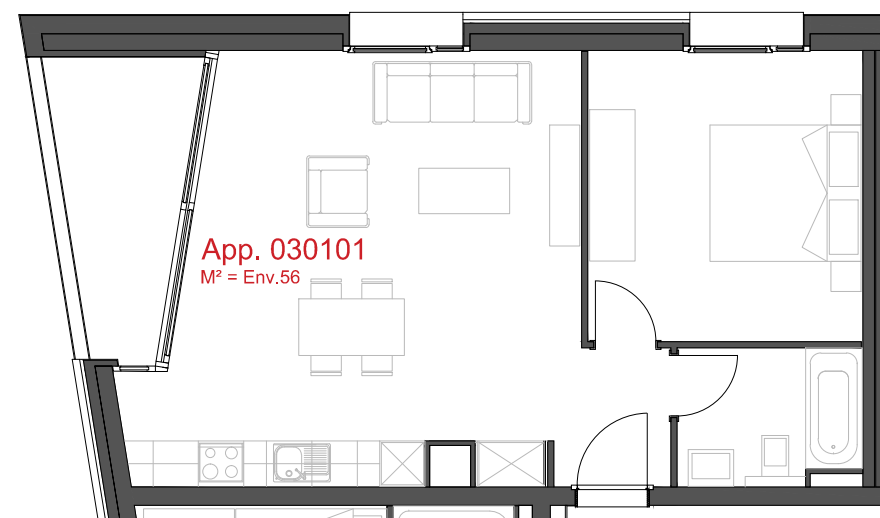

LES CHAMPS-NEUFS - Rue Oscar-Bider 110
Appartement 030101 - Etage 1 - 2.5 pièces

helvetia

1950 SION

03.11.2015

+41.27.722.60.85 - INFO@ARCHIR-BONVIN.CH