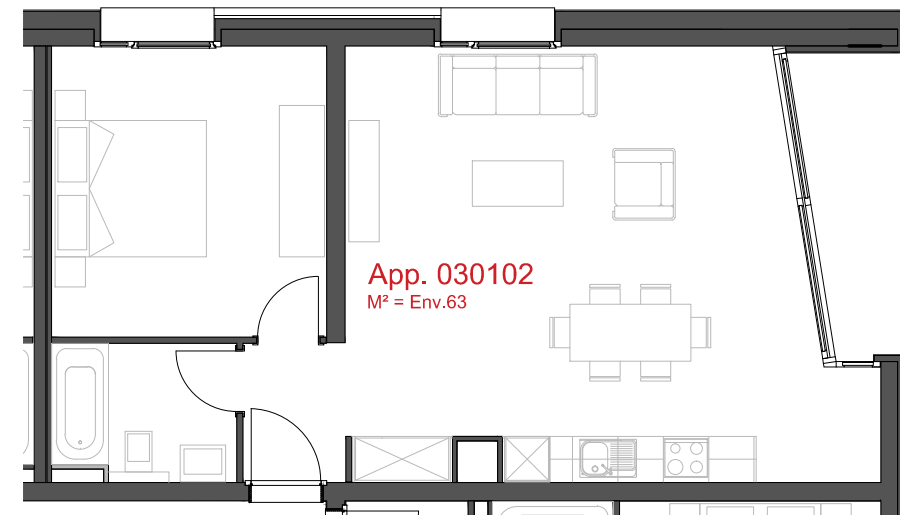

LES CHAMPS-NEUFS - Rue Oscar-Bider 110
Appartement 030102 - Etage 1 - 2.5 pièces

helvetia

1950 SION

03.11.2015

+41.27.722.60.85 - INFO@ARCHIR-BONVIN.CH