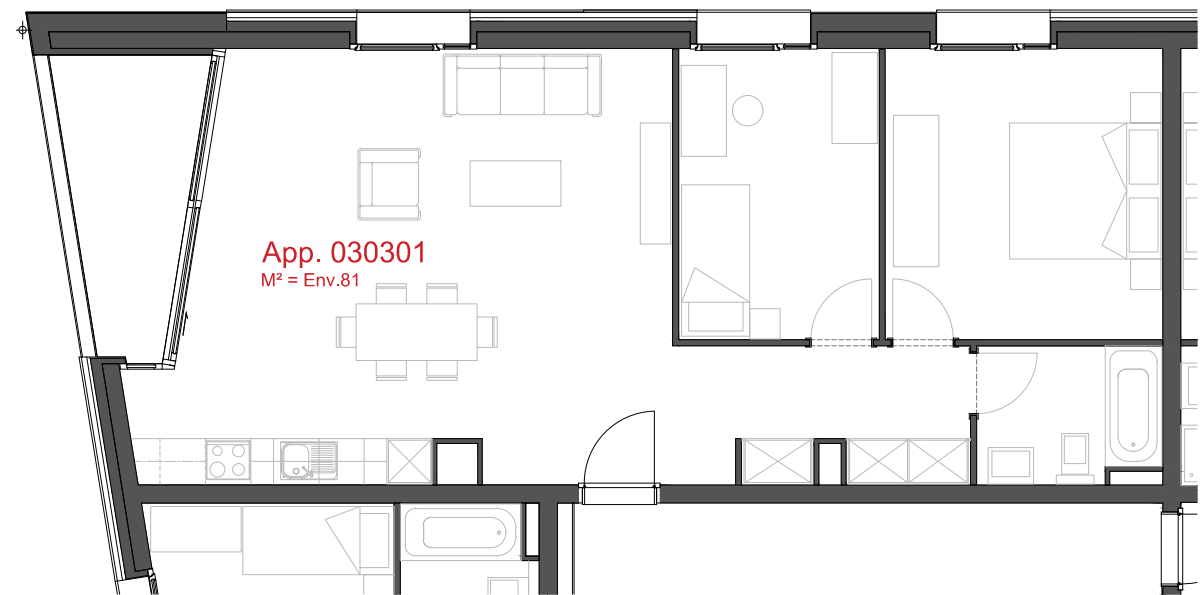

**LES CHAMPS-NEUFS - Rue Oscar-Bider 110**  
**Appartement 030204 - Etage 2 - 3.5 pièces**

ATELIER D'ARCHITECTURE ROGER BONVIN - 1920 MARTIGNY

helvetia 

1950 SION

03.11.2015

+41.27.722.60.85 - INFO@ARCHIR-BONVIN.CH