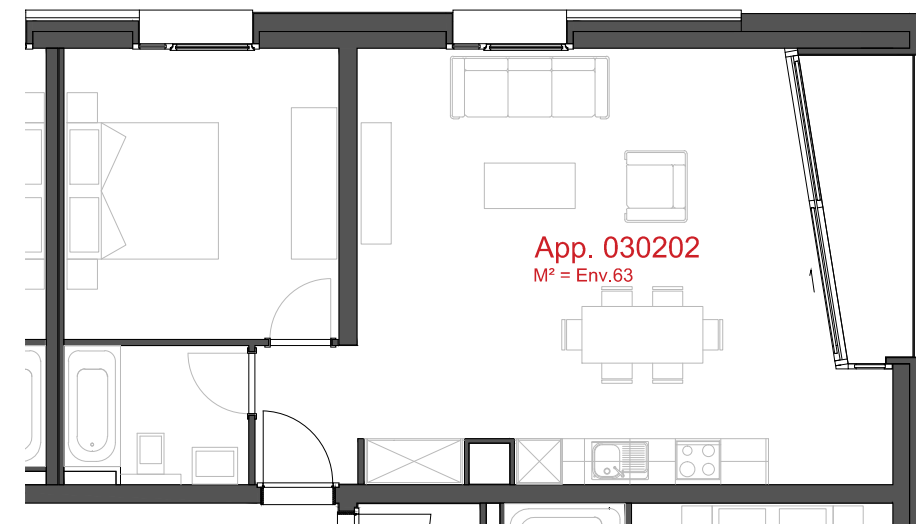

helvetia 

**LES CHAMPS-NEUFS** - Rue Oscar-Bider 110  
**Appartement 030201** - Etage 2 - 2.5 pièces

ATELIER D'ARCHITECTURE ROGER BONVIN - 1920 MARTIGNY

**1950 SION**

03.11.2015

+41.27.722.60.85 - INFO@ARCHIR-BONVIN.CH