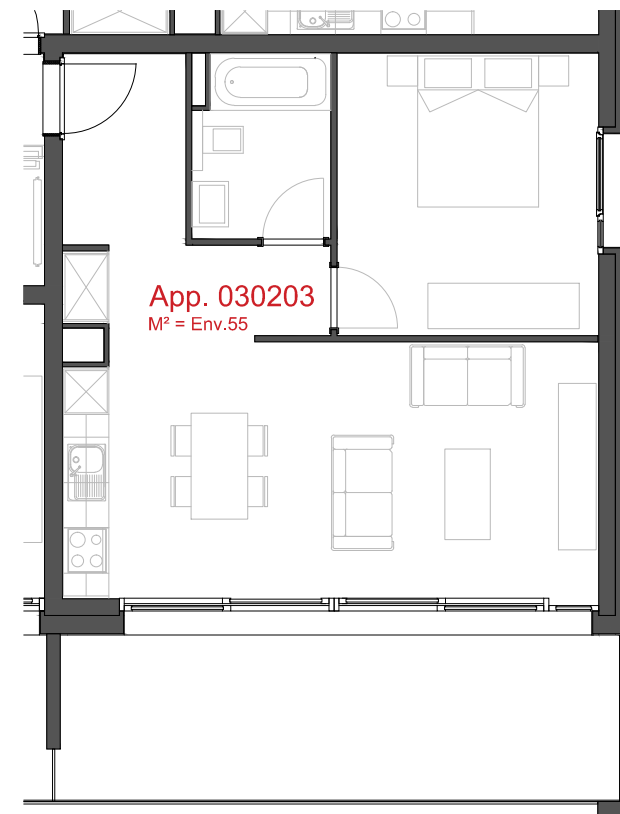

**LES CHAMPS-NEUFS** - Rue Oscar-Bider 110  
**Appartement 030202** - Etage 2 - 2.5 pièces

ATELIER D'ARCHITECTURE ROGER BONVIN - 1920 MARTIGNY

helvetia 

1950 SION

03.11.2015

+41.27.722.60.85 - INFO@ARCHIR-BONVIN.CH