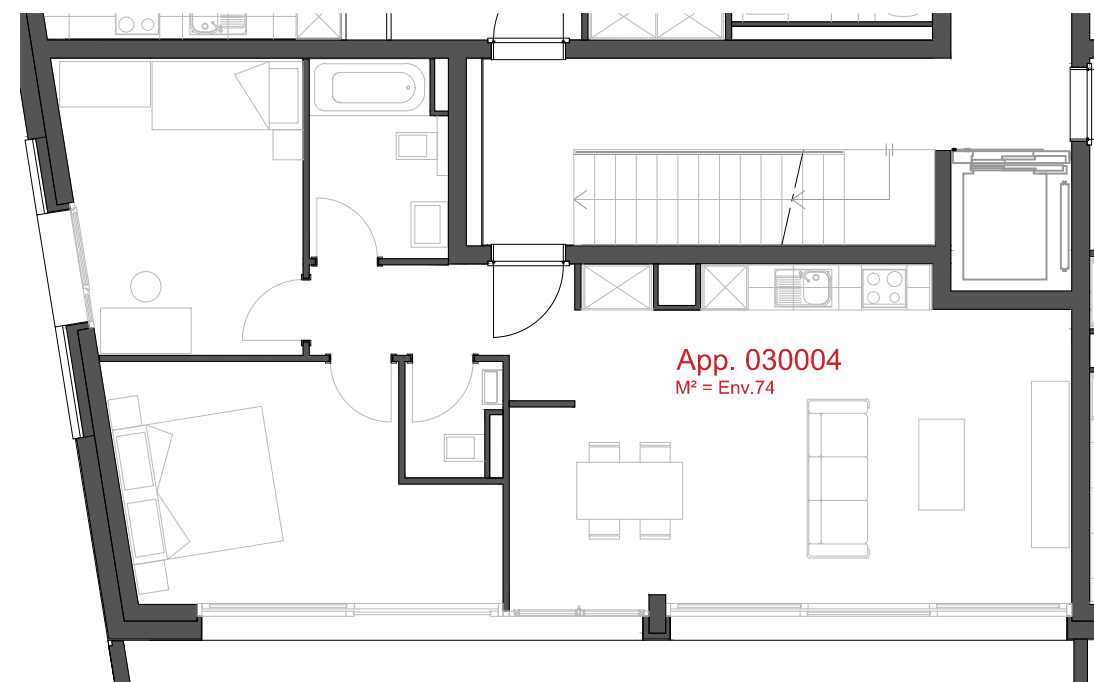

helvetia 

**LES CHAMPS-NEUFS** - Rue Oscar-Bider 110  
**Appartement 030203** - Etage 2 - 2.5 pièces

ATELIER D'ARCHITECTURE ROGER BONVIN - 1920 MARTIGNY

1950 SION

03.11.2015

+41.27.722.60.85 - INFO@ARCHIR-BONVIN.CH