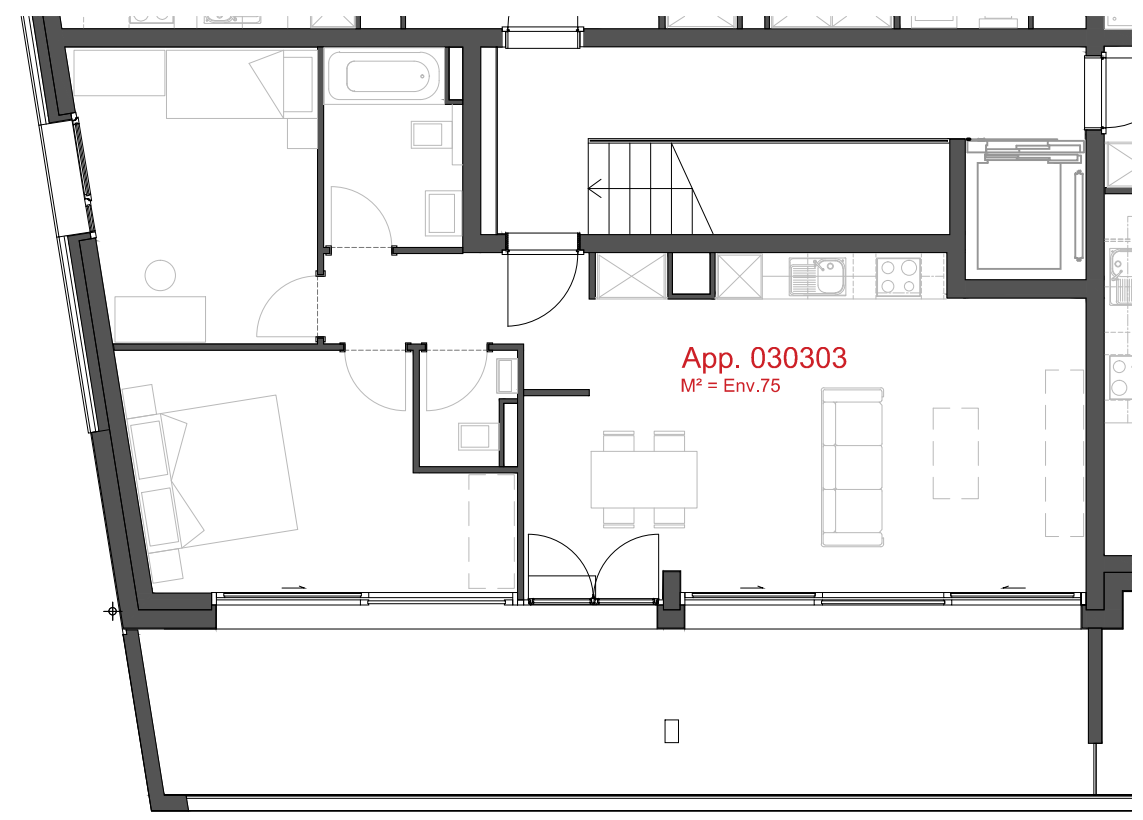

helvetia 

**LES CHAMPS-NEUFS** - Rue Oscar-Bider 110  
**Appartement 030301** - Attique - 3.5 pièces

ATELIER D'ARCHITECTURE ROGER BONVIN - 1920 MARTIGNY

1950 SION

03.11.2015

+41.27.722.60.85 - INFO@ARCHIR-BONVIN.CH

**LES CHAMPS-NEUFS** - Rue Oscar-Bider 110  
**Appartement 030303** - Attique - 3.5 pièces

ATELIER D'ARCHITECTURE ROGER BONVIN - 1920 MARTIGNY

**1950 SION**

03.11.2015

+41.27.722.60.85 - INFO@ARCHIR-BONVIN.CH