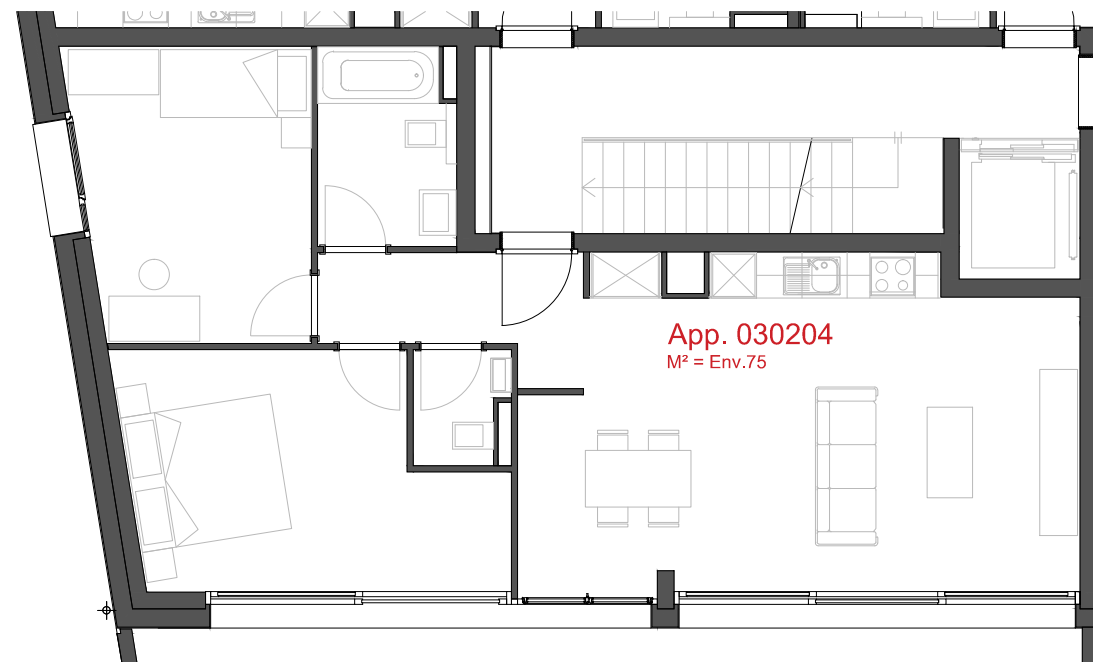

**LES CHAMPS-NEUFS** - Rue Oscar-Bider 110  
**Appartement 030104** - Etage 1 - 3.5 pièces

ATELIER D'ARCHITECTURE ROGER BONVIN - 1920 MARTIGNY

helvetia 

1950 SION

03.11.2015

+41.27.722.60.85 - INFO@ARCHIR-BONVIN.CH