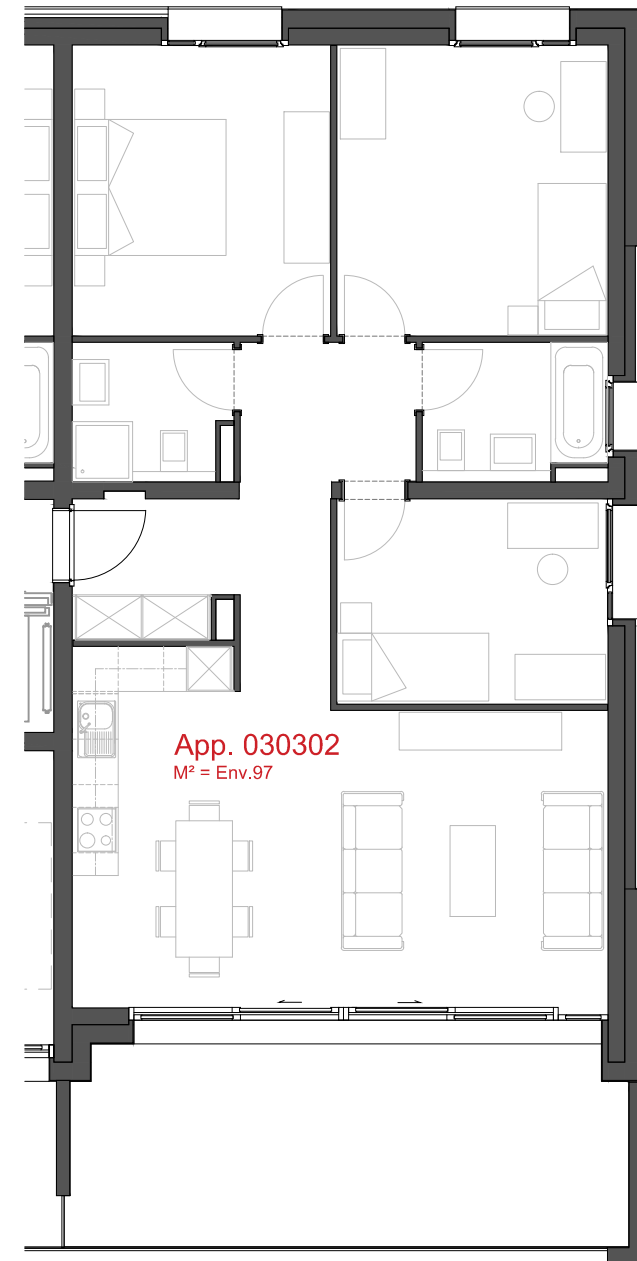

helvetia

LES CHAMPS-NEUFS - Rue Oscar-Bider 110
Appartement 030302 - Attique - 4.5 pièces

1950 SION

03.11.2015

+41.27.722.60.85 - INFO@ARCHIR-BONVIN.CH