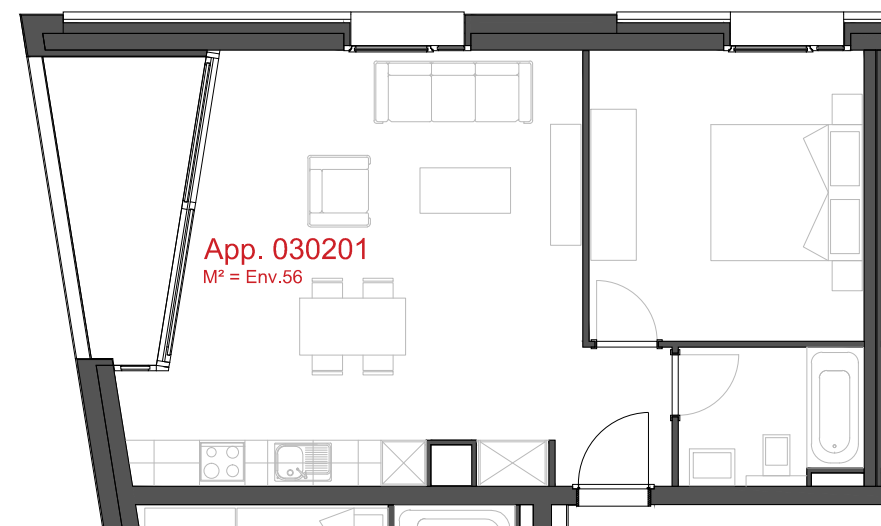

**LES CHAMPS-NEUFS** - Rue Oscar-Bider 110  
**Appartement 030103** - Etage 1 - 2.5 pièces

ATELIER D'ARCHITECTURE ROGER BONVIN - 1920 MARTIGNY

**helvetia**

**1950 SION**

03.11.2015

+41.27.722.60.85 - INFO@ARCHIR-BONVIN.CH