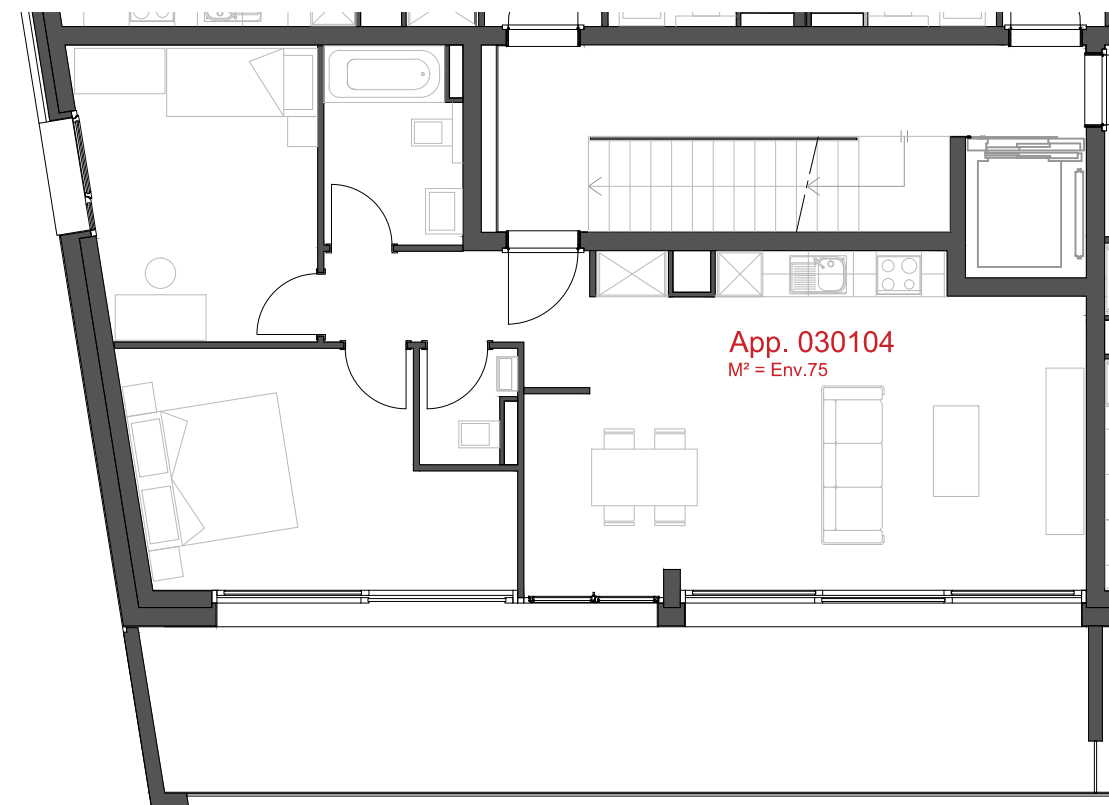

helvetia 

**LES CHAMPS-NEUFS** - Rue Oscar-Bider 110  
**Appartement 030004** - Rez-de-chaussée - 3.5 pièces

1950 SION

03.11.2015

ATELIER D'ARCHITECTURE ROGER BONVIN - 1920 MARTIGNY

+41.27.722.60.85 - INFO@ARCHIR-BONVIN.CH