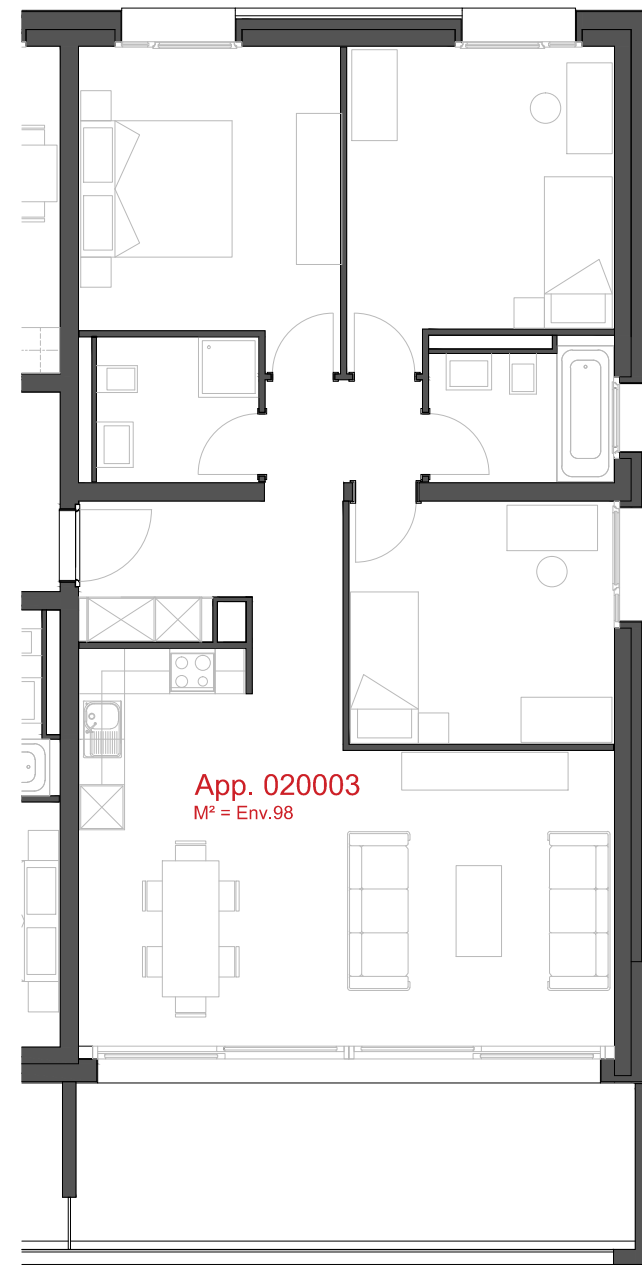

helvetia

LES CHAMPS-NEUFS - Rue Oscar-Bider 108
Appartement 020003 - Rez-de-chaussée - 4.5 pièces

1950 SION

03.11.2015

+41.27.722.60.85 - INFO@ARCHIR-BONVIN.CH