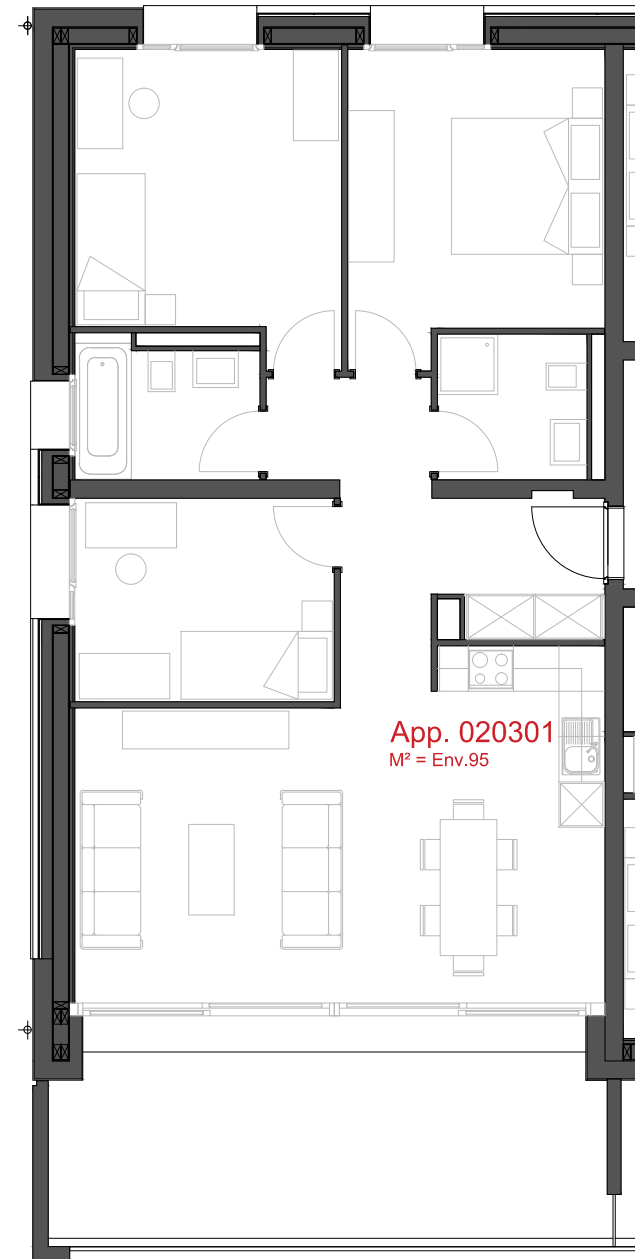

helvetia 

LES CHAMPS-NEUFS - Rue Oscar-Bider 108
Appartement 020001 - Rez-de-chaussée - 4.5 pièce

ATELIER D'ARCHITECTURE ROGER BONVIN - 1920 MARTIGNY

1950 SION

03.11.2015

+41.27.722.60.85 - INFO@ARCHIR-BONVIN.CH

helvetia 

LES CHAMPS-NEUFS - Rue Oscar-Bider 108
Appartement 020003 - Rez-de-chaussée - 4.5 pièces

ATELIER D'ARCHITECTURE ROGER BONVIN - 1920 MARTIGNY

1950 SION

03.11.2015

+41.27.722.60.85 - INFO@ARCHIR-BONVIN.CH

helvetia 

LES CHAMPS-NEUFS - Rue Oscar-Bider 108
Appartement 020301 - Attique - 4.5 pièces

ATELIER D'ARCHITECTURE ROGER BONVIN - 1920 MARTIGNY

1950 SION

03.11.2015

+41.27.722.60.85 - INFO@ARCHIR-BONVIN.CH

LES CHAMPS-NEUFS - Rue Oscar-Bider 108
Appartement 020303 - Attique - 4.5 pièces