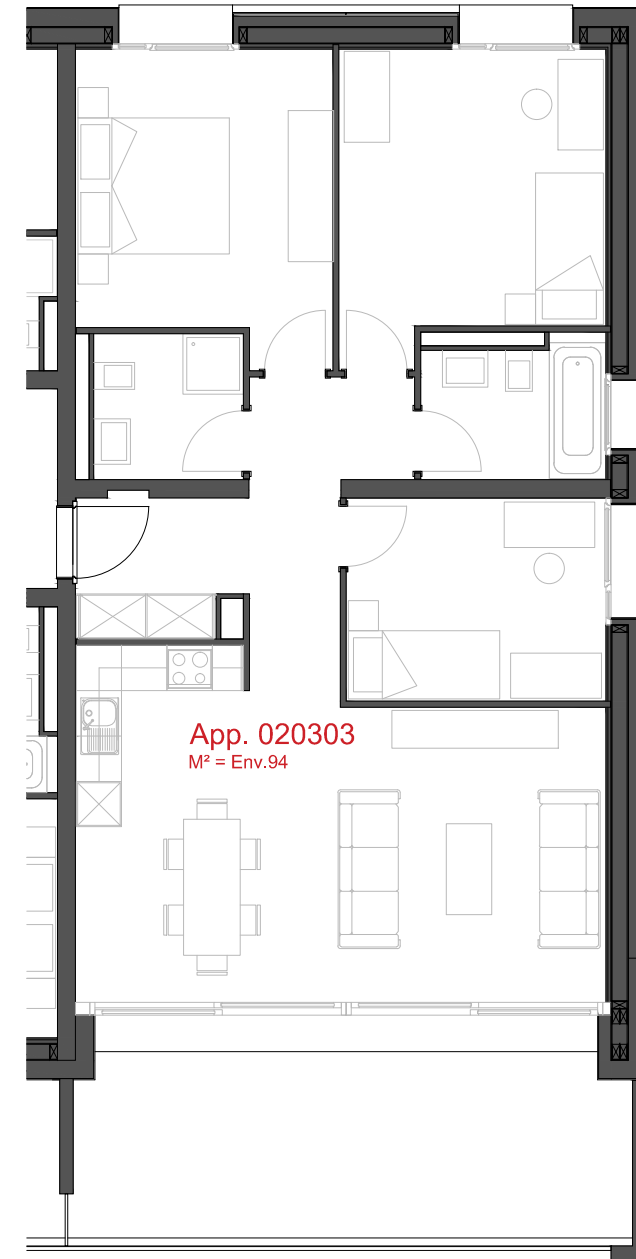

LES CHAMPS-NEUFS - Rue Oscar-Bider 108
Appartement 020303 - Attique - 4.5 pièces

helvetia

1950 SION

03.11.2015

+41.27.722.60.85 - INFO@ARCHIR-BONVIN.CH