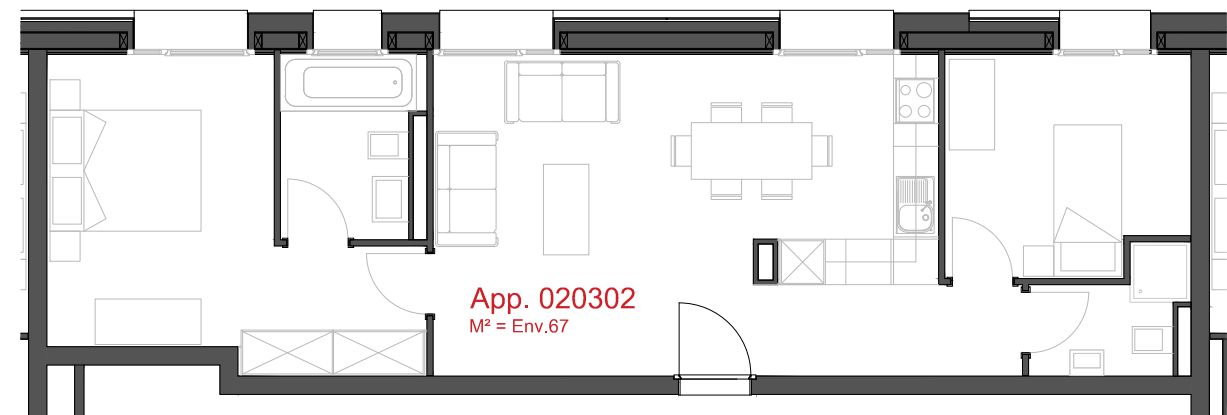

ATELIER D'ARCHITECTURE ROGER BONVIN - 1920 MARTIGNY

1950 SION

03.11.2015

+41.27.722.60.85 - INFO@ARCHIR-BONVIN.CH

LES CHAMPS-NEUFS - Rue Oscar-Bider 108
Appartement 020202 - Etage 2 - 3.5 pièces

ATELIER D'ARCHITECTURE ROGER BONVIN - 1920 MARTIGNY

1950 SION

03.11.2015

+41.27.722.60.85 - INFO@ARCHIR-BONVIN.CH

LES CHAMPS-NEUFS - Rue Oscar-Bider 108
Appartement 020302 - Attique - 3.5 pièces

ATELIER D'ARCHITECTURE ROGER BONVIN - 1920 MARTIGNY

1950 SION

03.11.2015