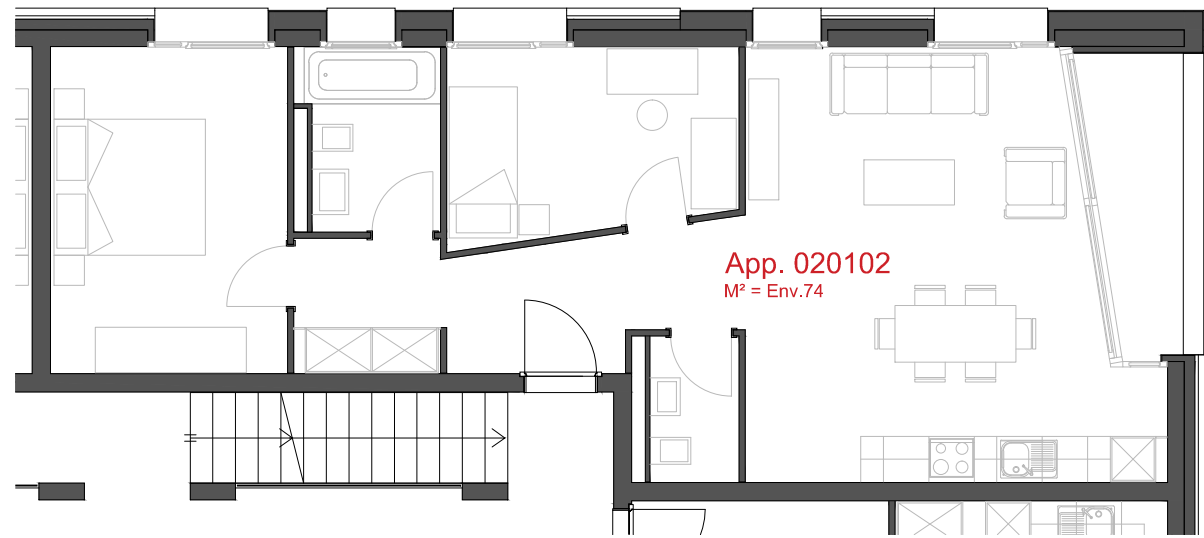

App. 020102
M² = Env.74

LES CHAMPS-NEUFS - Rue Oscar-Bider 108
Appartement 020102 - Etage 1 - 3.5 pièces

1950 SION

03.11.2015

+41.27.722.60.85 - INFO@ARCHIR-BONVIN.CH