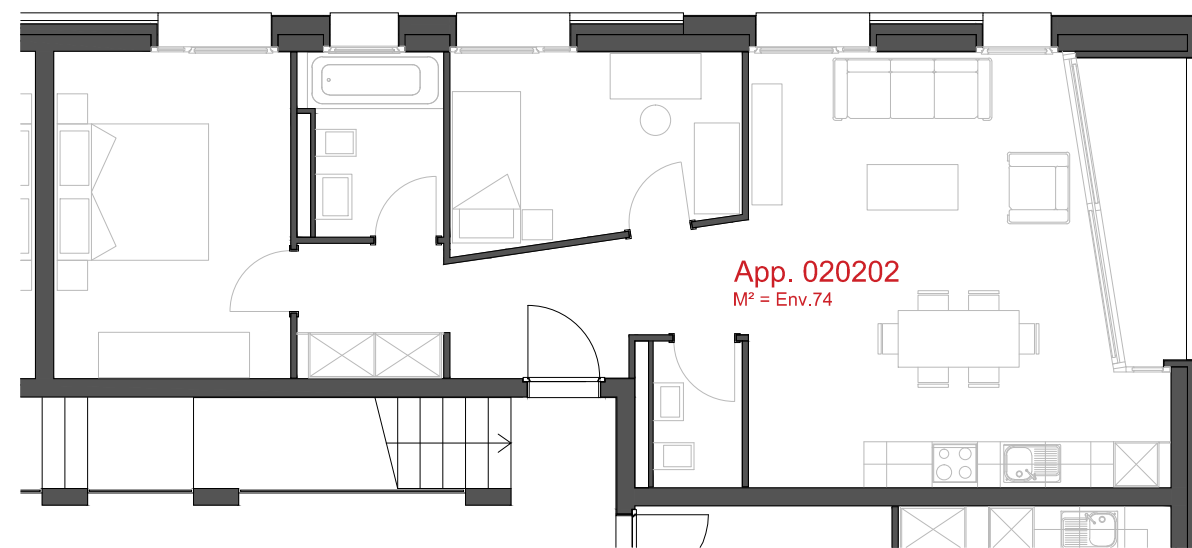

LES CHAMPS-NEUFS - Rue Oscar-Bider 108
Appartement 020202 - Etage 2 - 3.5 pièces

ATELIER D'ARCHITECTURE ROGER BONVIN - 1920 MARTIGNY

1950 SION

03.11.2015

+41.27.722.60.85 - INFO@ARCHIR-BONVIN.CH