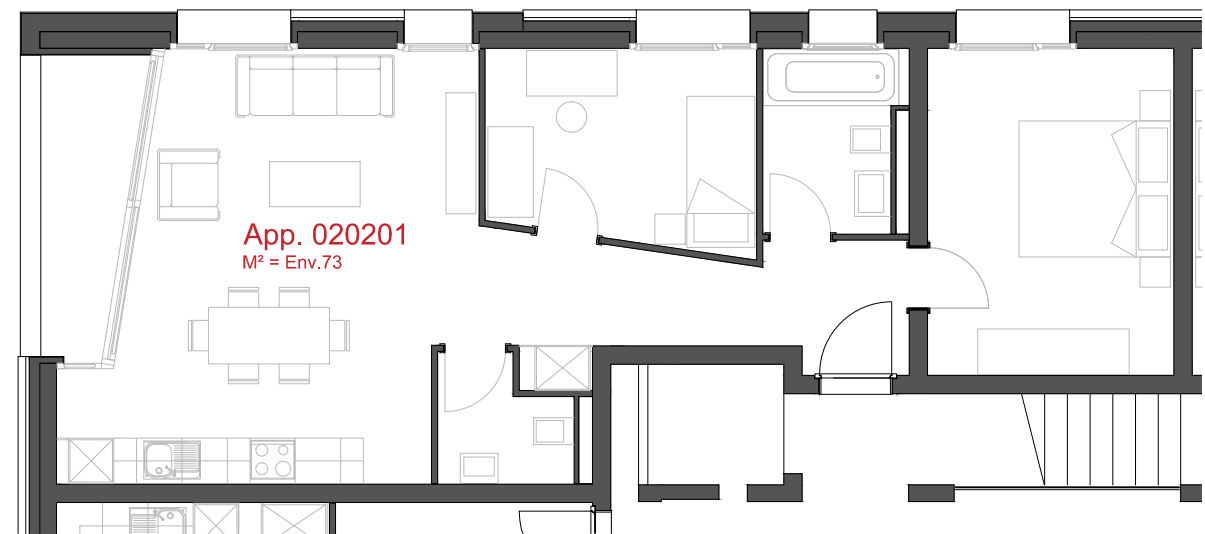

LES CHAMPS-NEUFS - Rue Oscar-Bider 108
Appartement 020102 - Etage 1 - 3.5 pièces

ATELIER D'ARCHITECTURE ROGER BONVIN - 1920 MARTIGNY

1950 SION

03.11.2015

+41.27.722.60.85 - INFO@ARCHIR-BONVIN.CH

LES CHAMPS-NEUFS - Rue Oscar-Bider 108
Appartement 020201 - Etage 2 - 3.5 pièces