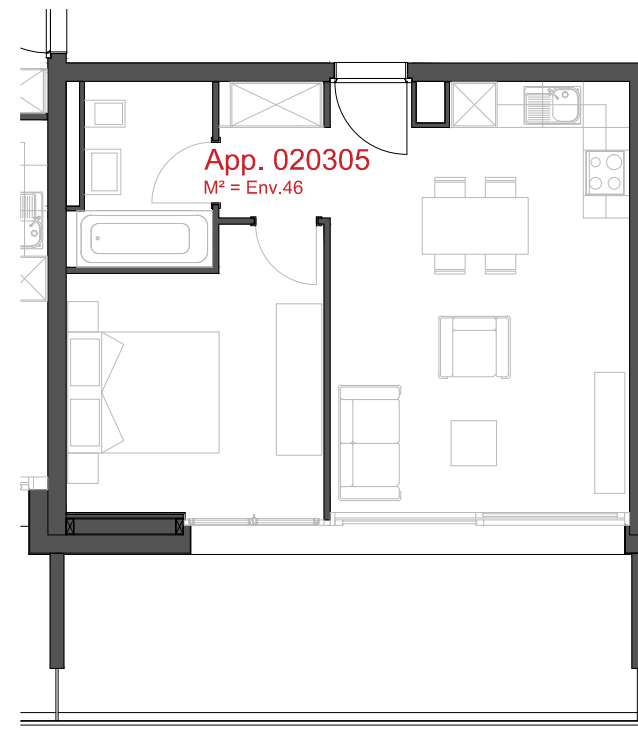

helvetia

LES CHAMPS-NEUFS - Rue Oscar-Bider 108
Appartement 020305 - Attique - 2.5 pièces

1950 SION

03.11.2015

+41.27.722.60.85 - INFO@ARCHIR-BONVIN.CH