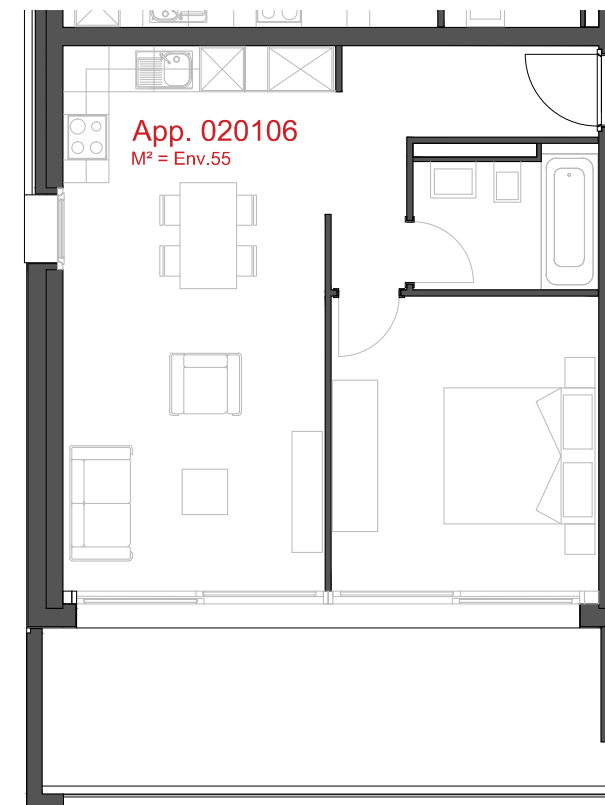

LES CHAMPS-NEUFS - Rue Oscar-Bider 108
Appartement 020106 - Etage 1 - 2.5 pièces

ATELIER D'ARCHITECTURE ROGER BONVIN - 1920 MARTIGNY

helvetia

1950 SION

03.11.2015

+41.27.722.60.85 - INFO@ARCHIR-BONVIN.CH