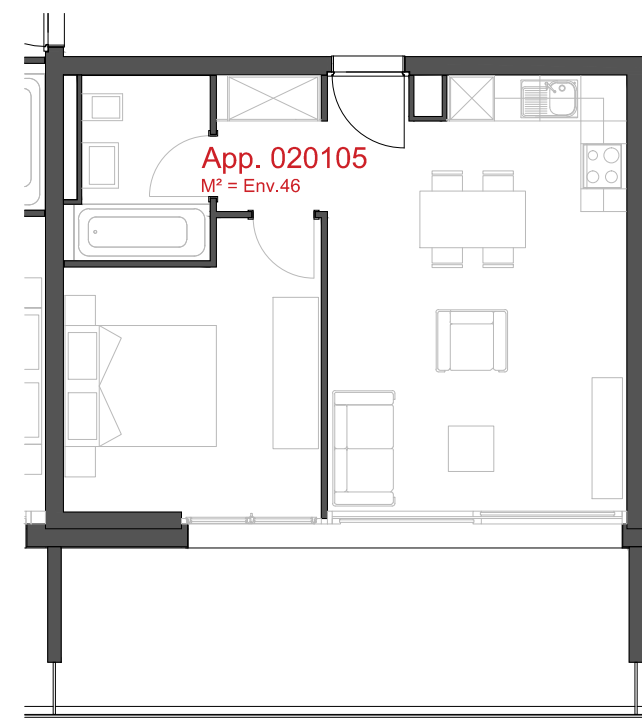

LES CHAMPS-NEUFS - Rue Oscar-Bider 108
Appartement 020105 - Etage 1 - 2.5 pièces

ATELIER D'ARCHITECTURE ROGER BONVIN - 1920 MARTIGNY

helvetia

1950 SION

03.11.2015

+41.27.722.60.85 - INFO@ARCHIR-BONVIN.CH