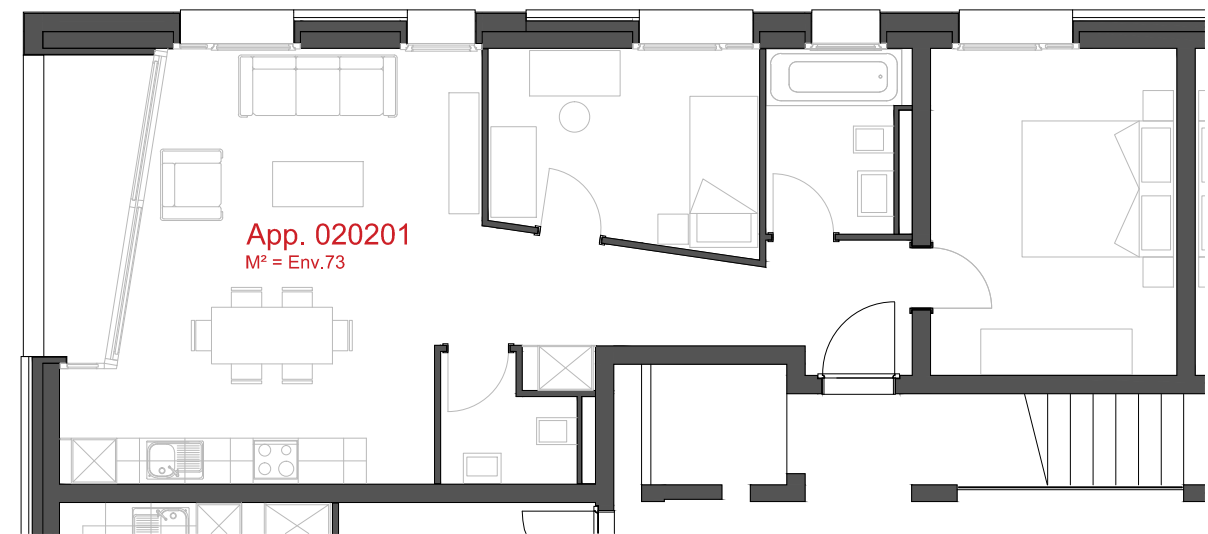

LES CHAMPS-NEUFS - Rue Oscar-Bider 108
Appartement 020201 - Etage 2 - 3.5 pièces

ATELIER D'ARCHITECTURE ROGER BONVIN - 1920 MARTIGNY

1950 SION

03.11.2015

+41.27.722.60.85 - INFO@ARCHIR-BONVIN.CH