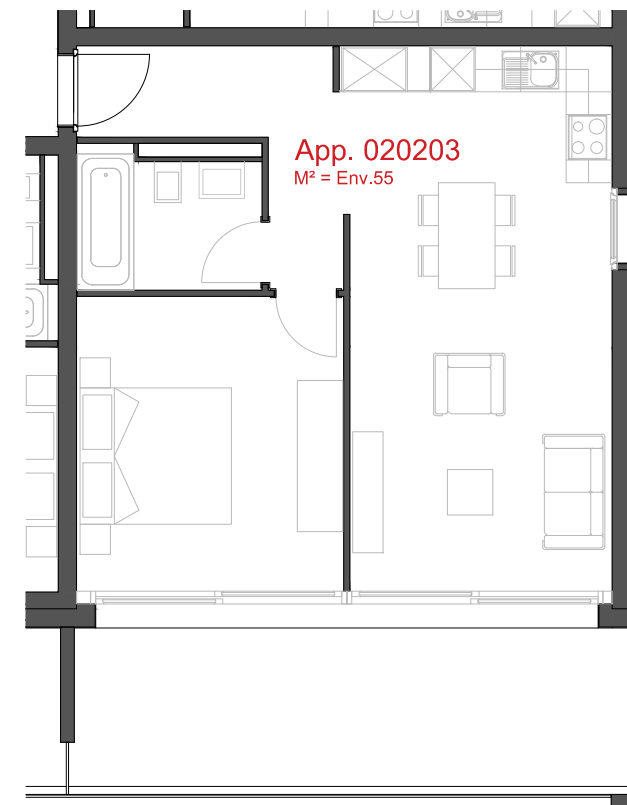

helvetia

LES CHAMPS-NEUFS - Rue Oscar-Bider 108
Appartement 020203 - Etage 2 - 2.5 pièces

1950 SION

03.11.2015

+41.27.722.60.85 - INFO@ARCHIR-BONVIN.CH