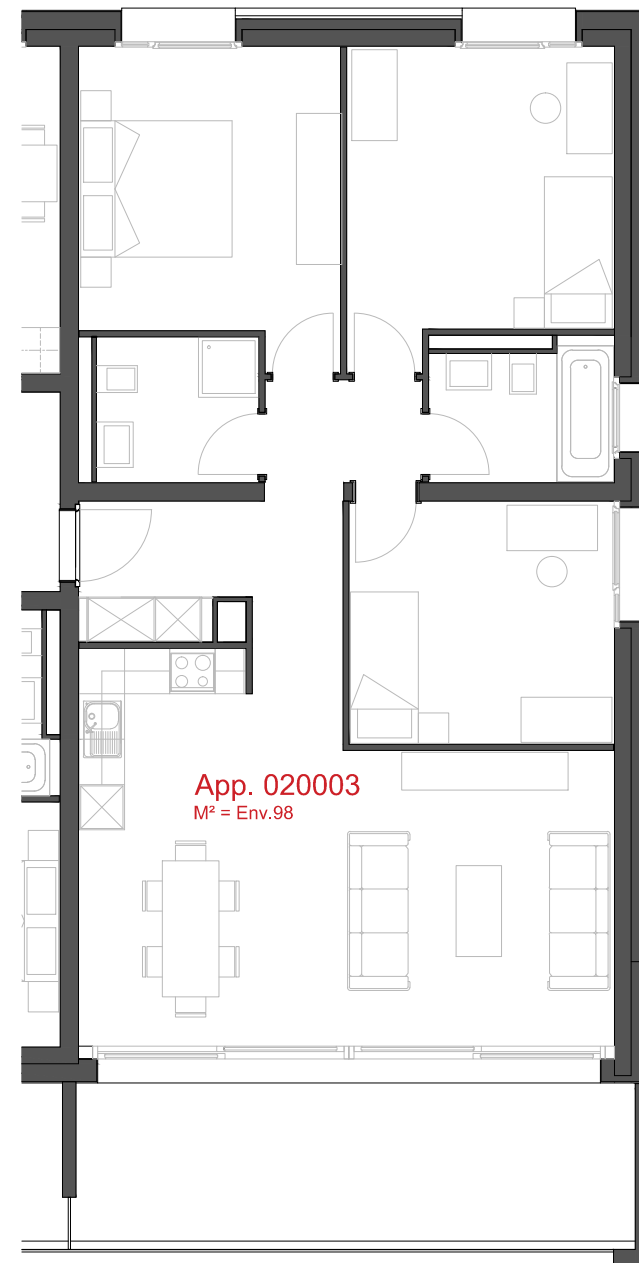

ATELIER D'ARCHITECTURE ROGER BONVIN - 1920 MARTIGNY

1950 SION

03.11.2015

+41.27.722.60.85 - INFO@ARCHIR-BONVIN.CH

LES CHAMPS-NEUFS - Rue Oscar-Bider 108
Appartement 020202 - Etage 2 - 3.5 pièces

ATELIER D'ARCHITECTURE ROGER BONVIN - 1920 MARTIGNY

1950 SION

03.11.2015

+41.27.722.60.85 - INFO@ARCHIR-BONVIN.CH

LES CHAMPS-NEUFS - Rue Oscar-Bider 108
Appartement 020302 - Attique - 3.5 pièces

ATELIER D'ARCHITECTURE ROGER BONVIN - 1920 MARTIGNY

1950 SION

03.11.2015

+41.27.722.60.85 - INFO@ARCHIR-BONVIN.CH

helvetia 

LES CHAMPS-NEUFS - Rue Oscar-Bider 108
Appartement 020001 - Rez-de-chaussée - 4.5 pièce

ATELIER D'ARCHITECTURE ROGER BONVIN - 1920 MARTIGNY

1950 SION

03.11.2015

+41.27.722.60.85 - INFO@ARCHIR-BONVIN.CH

helvetia 

LES CHAMPS-NEUFS
Appartement 020003

- Rue Oscar-Bider 108
- Rez-de-chaussée - 4.5 pièces

ATELIER D'ARCHITECTURE ROGER BONVIN - 1920 MARTIGNY

1950 SION

03.11.2015