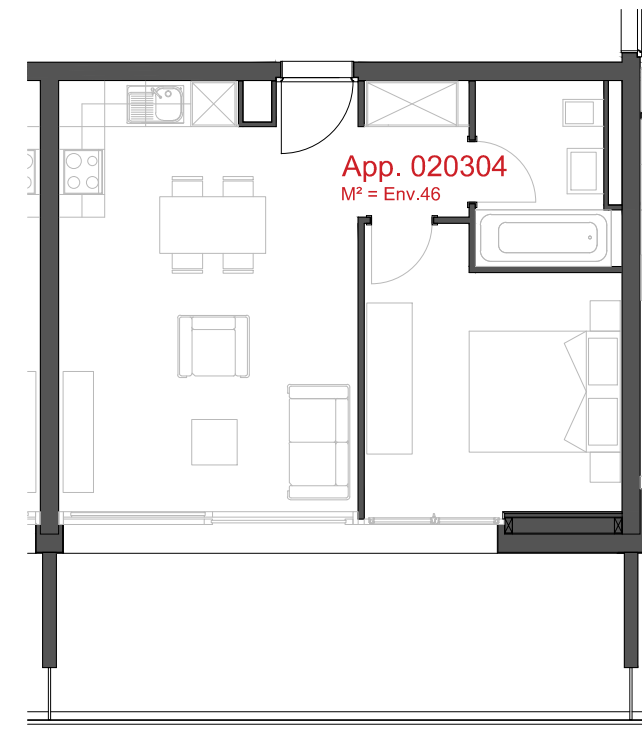

LES CHAMPS-NEUFS - Rue Oscar-Bider 108
Appartement 020304 - Attique - 2.5 pièces

1950 SION

03.11.2015

+41.27.722.60.85 - INFO@ARCHIR-BONVIN.CH