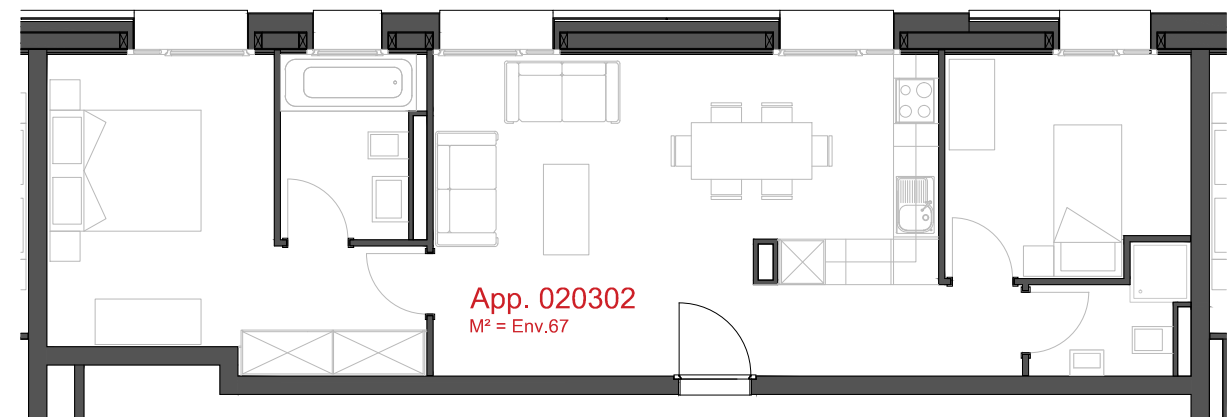

LES CHAMPS-NEUFS - Rue Oscar-Bider 108
Appartement 020302 - Attique - 3.5 pièces

ATELIER D'ARCHITECTURE ROGER BONVIN - 1920 MARTIGNY

1950 SION

03.11.2015

+41.27.722.60.85 - INFO@ARCHIR-BONVIN.CH