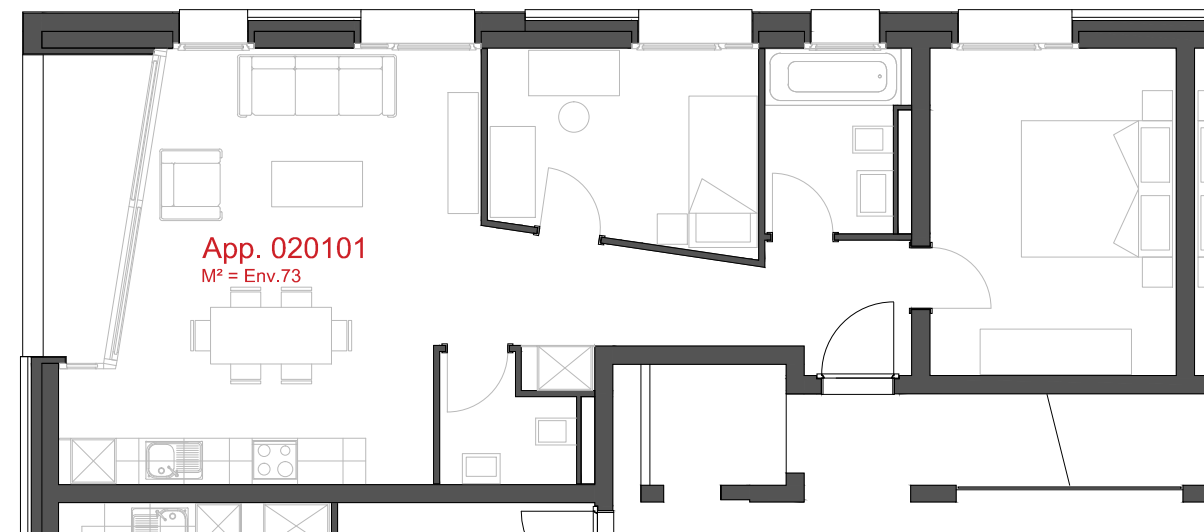

helvetia

LES CHAMPS-NEUFS - Rue Oscar-Bider 108
Appartement 020101 - Etage 1 - 3.5 pièces

ATELIER D'ARCHITECTURE ROGER BONVIN - 1920 MARTIGNY

1950 SION

03.11.2015

+41.27.722.60.85 - INFO@ARCHIR-BONVIN.CH