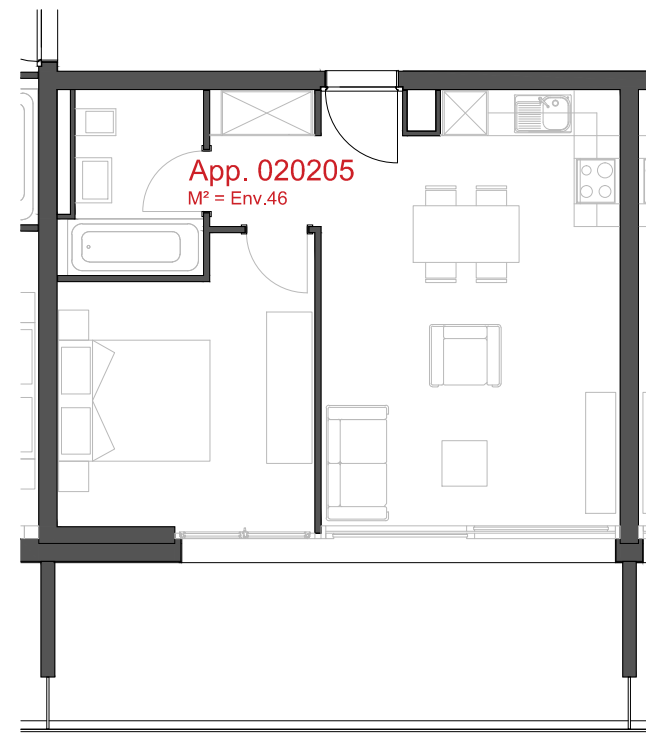

LES CHAMPS-NEUFS - Rue Oscar-Bider 108
Appartement 020204 - Etage 2 - 2.5 pièces

ATELIER D'ARCHITECTURE ROGER BONVIN - 1920 MARTIGNY

1950 SION

03.11.2015

+41.27.722.60.85 - INFO@ARCHIR-BONVIN.CH

helvetia 

LES CHAMPS-NEUFS - Rue Oscar-Bider 108
Appartement 020205 - Etage 2 - 2.5 pièces