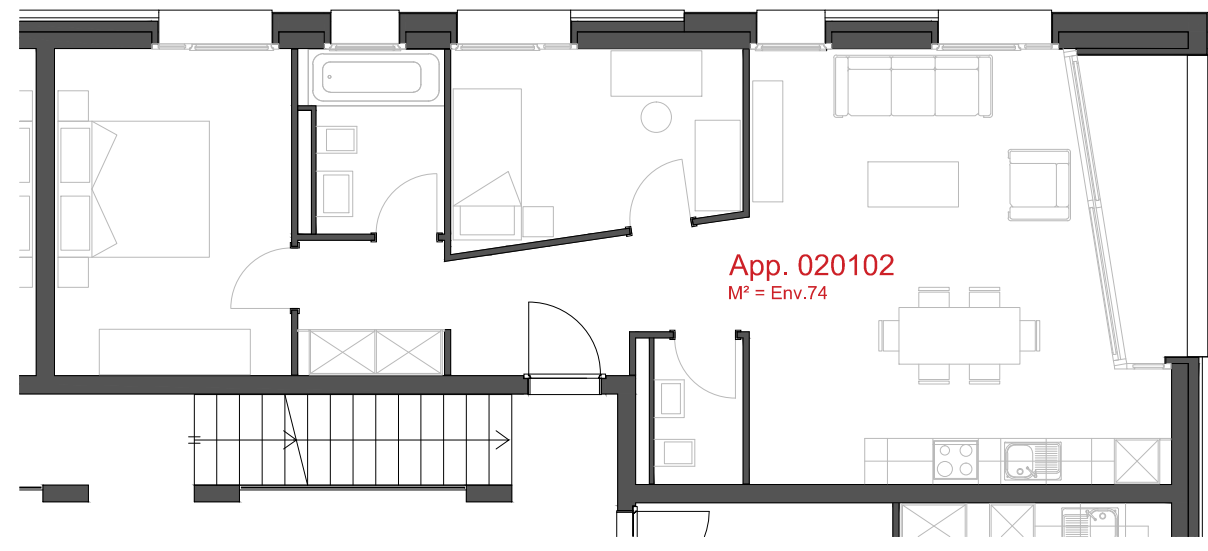

+41.27.722.60.85 - INFO@ARCHIR-BONVIN.CH

helvetia 

LES CHAMPS-NEUFS - Rue Oscar-Bider 108
Appartement 020101 - Etage 1 - 3.5 pièces

ATELIER D'ARCHITECTURE ROGER BONVIN - 1920 MARTIGNY

1950 SION

03.11.2015

+41.27.722.60.85 - INFO@ARCHIR-BONVIN.CH