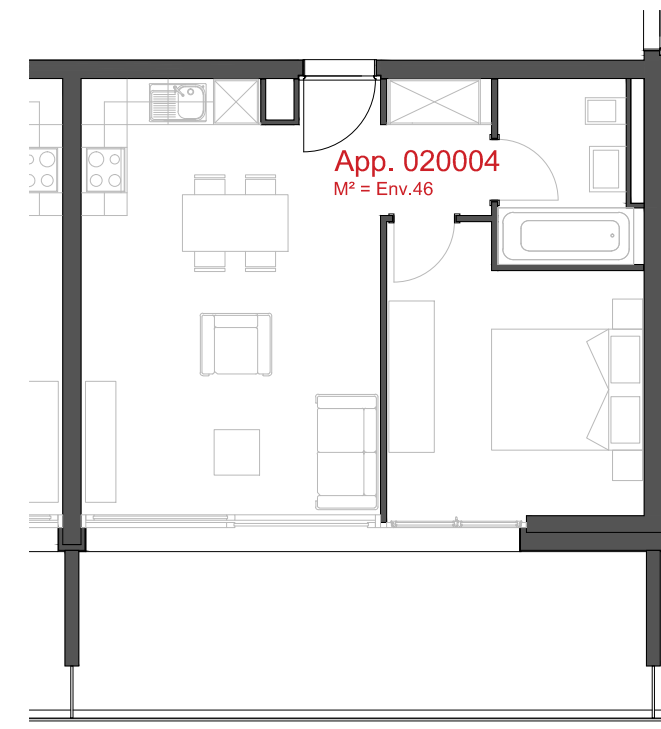

LES CHAMPS-NEUFS - Rue Oscar-Bider 108
Appartement 020004 - Rez-de-chaussée - 2.5 pièces

1950 SION

03.11.2015

+41 27 722 60 85 - INFO@ARCHIR-BONVIN.CH