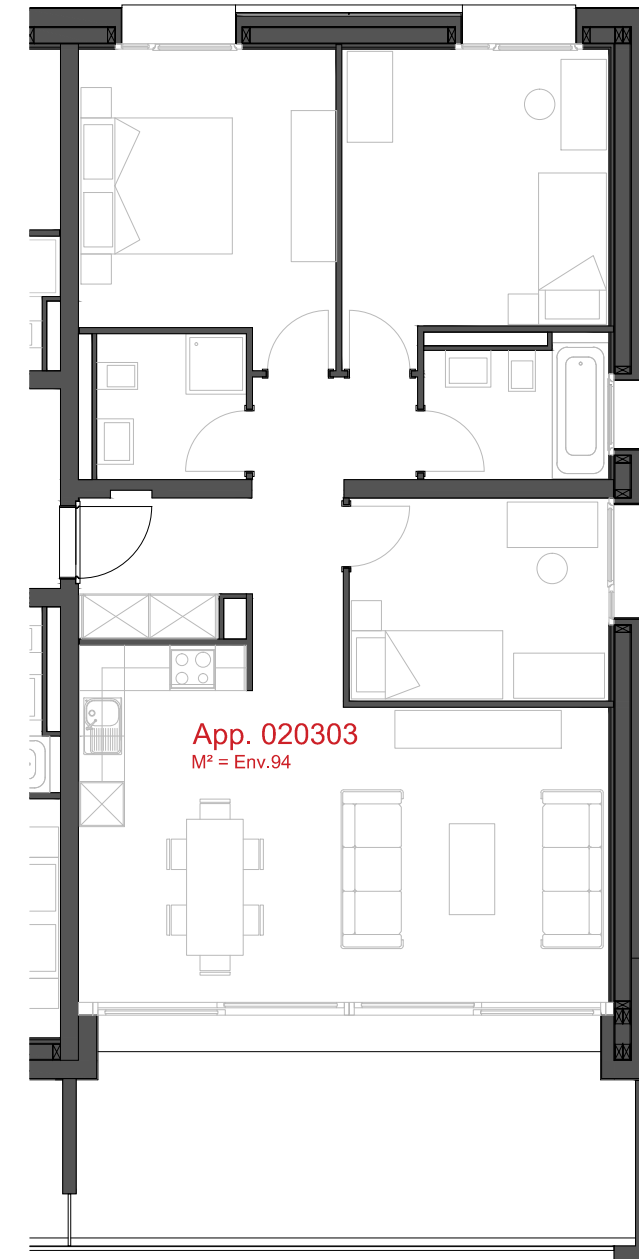

LES CHAMPS-NEUFS - Rue Oscar-Bider 108
Appartement 020303 - Attique - 4.5 pièces

helvetia

1950 SION

03.11.2015

+41.27.722.60.85 - INFO@ARCHIR-BONVIN.CH