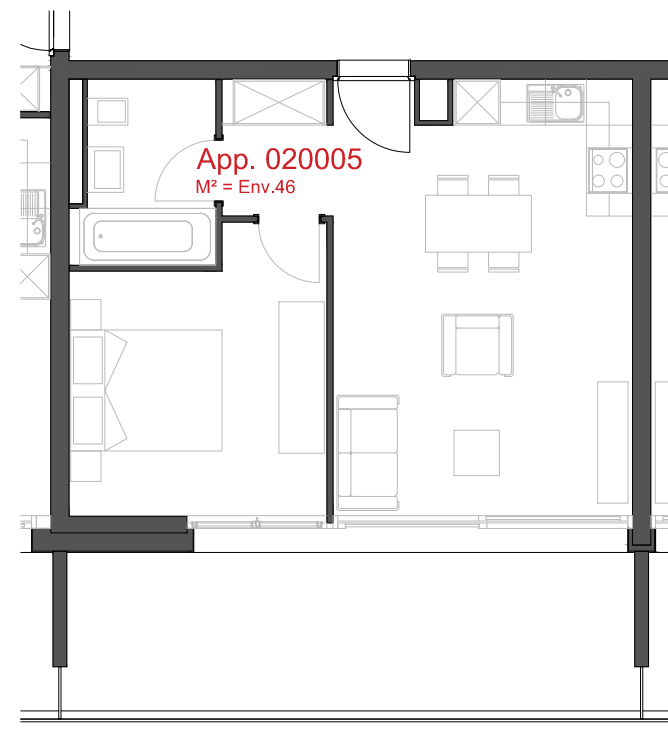

LES CHAMPS-NEUFS - Rue Oscar-Bider 108
Appartement 020004 - Rez-de-chaussée - 2.5 pièces

ATELIER D'ARCHITECTURE ROGER BONVIN - 1920 MARTIGNY

1950 SION

03.11.2015

+41 27 722 60 85 - INFO@ARCHIR-BONVIN.CH

LES CHAMPS-NEUFS - Rue Oscar-Bider 108
Appartement 020005 - Rez-de-chaussée - 2.5 pièces