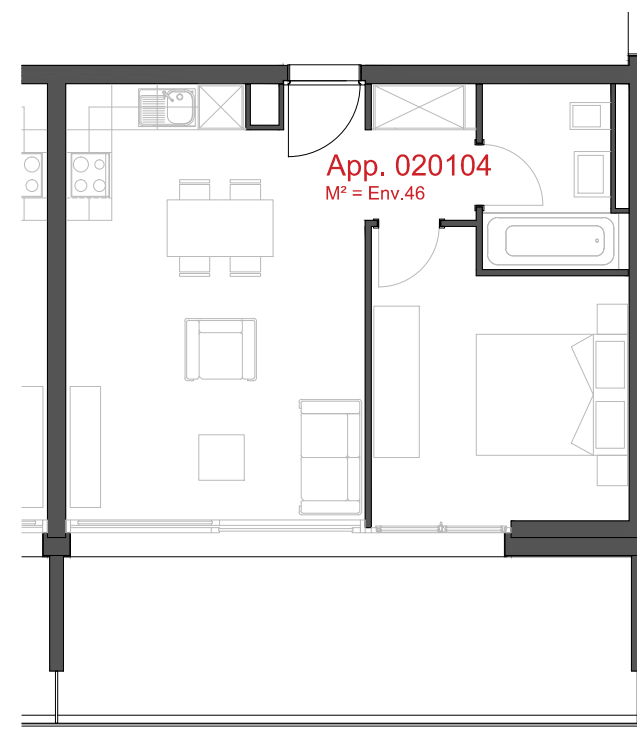

ATELIER D'ARCHITECTURE ROGER BONVIN - 1920 MARTIGNY

1950 SION

03.11.2015

+41.27.722.60.85 - INFO@ARCHIR-BONVIN.CH

LES CHAMPS-NEUFS - Rue Oscar-Bider 108
Appartement 020104 - Etage 1 - 2.5 pièces

ATELIER D'ARCHITECTURE ROGER BONVIN - 1920 MARTIGNY