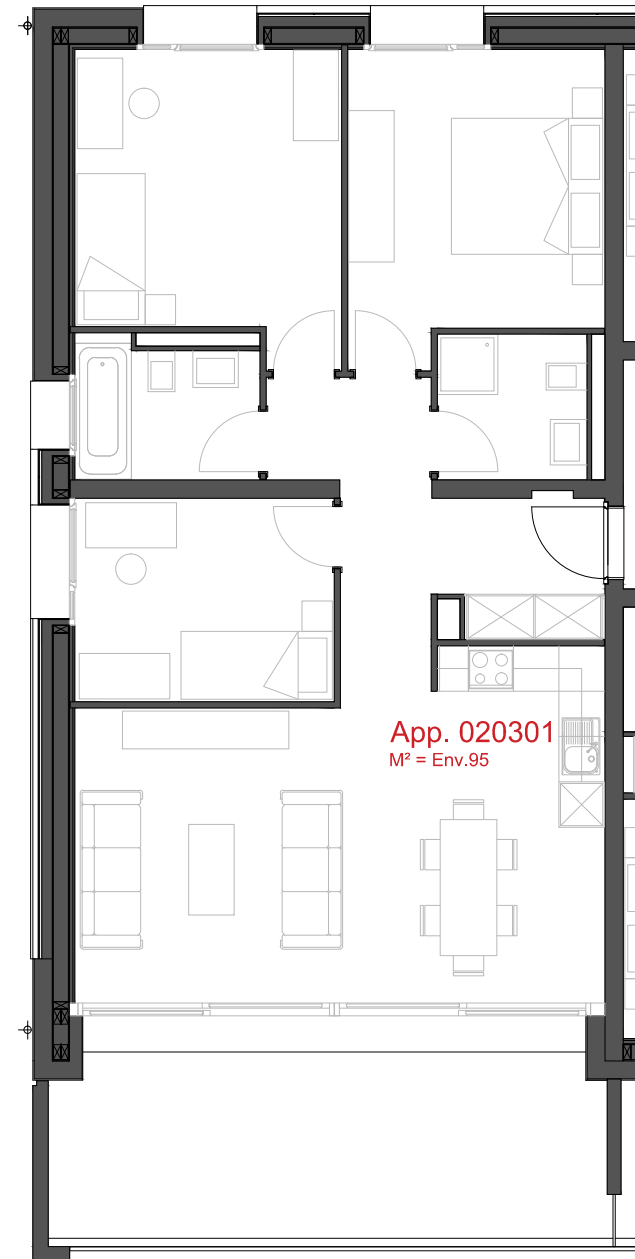

helvetia

LES CHAMPS-NEUFS - Rue Oscar-Bider 108
Appartement 020301 - Attique - 4.5 pièces

ATELIER D'ARCHITECTURE ROGER BONVIN - 1920 MARTIGNY

1950 SION

03.11.2015

+41.27.722.60.85 - INFO@ARCHIR-BONVIN.CH