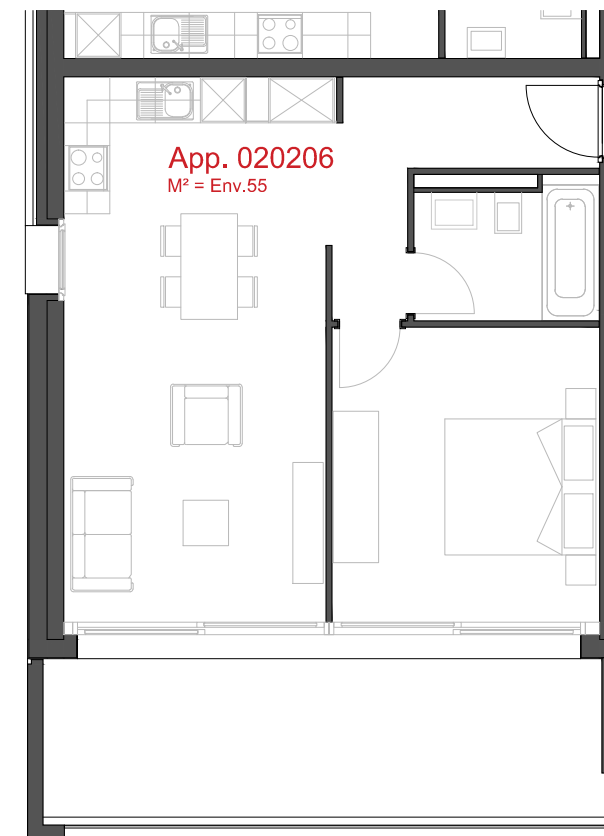

LES CHAMPS-NEUFS - Rue Oscar-Bider 108
Appartement 020206 - Etage 2 - 2.5 pièces
ATELIER D'ARCHITECTURE ROGER BONVIN - 1920 MARTIGNY

helvetia

1950 SION

03.11.2015

+41.27.722.60.85 - INFO@ARCHIR-BONVIN.CH