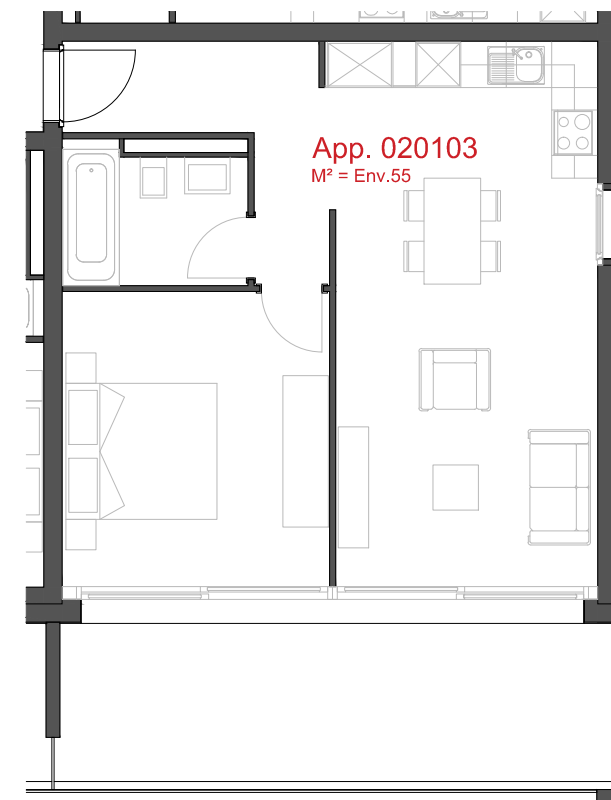

helvetia

LES CHAMPS-NEUFS - Rue Oscar-Bider 108
Appartement 020103 - Etage 1 - 2.5 pièces

ATELIER D'ARCHITECTURE ROGER BONVIN - 1920 MARTIGNY

1950 SION

03.11.2015

+41.27.722.60.85 - INFO@ARCHIR-BONVIN.CH