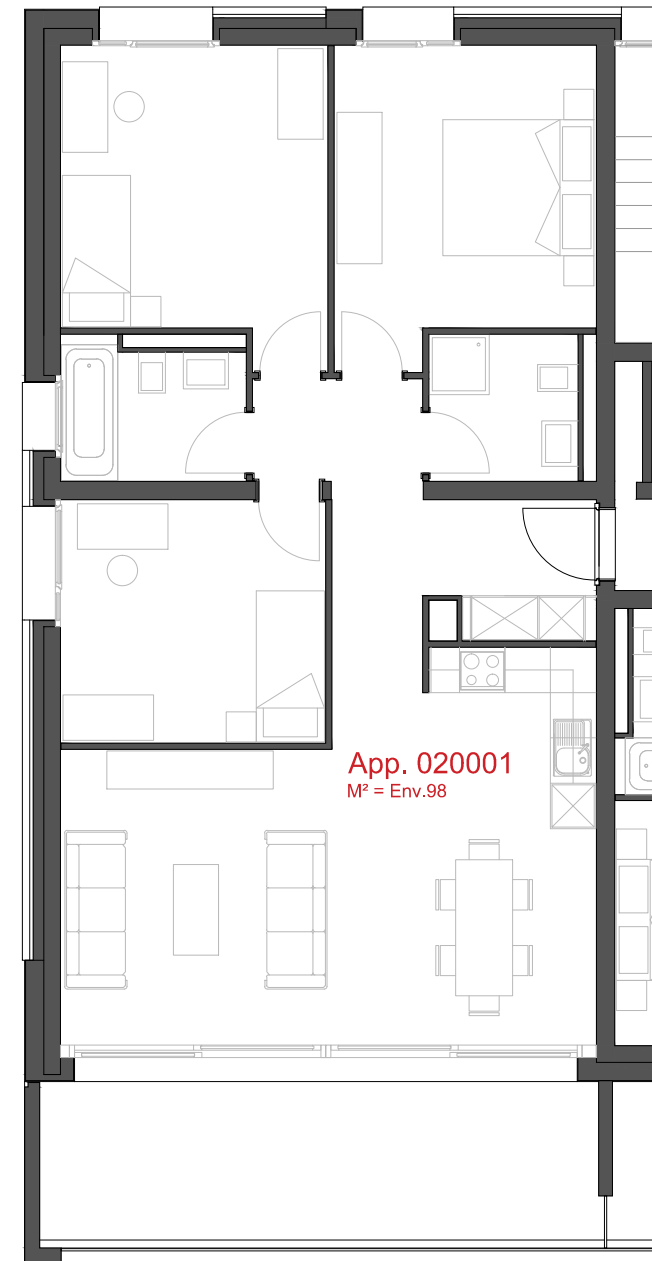

ATELIER D'ARCHITECTURE ROGER BONVIN - 1920 MARTIGNY

1950 SION

03.11.2015

+41.27.722.60.85 - INFO@ARCHIR-BONVIN.CH

LES CHAMPS-NEUFS - Rue Oscar-Bider 108
Appartement 020202 - Etage 2 - 3.5 pièces

ATELIER D'ARCHITECTURE ROGER BONVIN - 1920 MARTIGNY

1950 SION

03.11.2015

+41.27.722.60.85 - INFO@ARCHIR-BONVIN.CH

LES CHAMPS-NEUFS - Rue Oscar-Bider 108
Appartement 020302 - Attique - 3.5 pièces

ATELIER D'ARCHITECTURE ROGER BONVIN - 1920 MARTIGNY

1950 SION

03.11.2015

+41.27.722.60.85 - INFO@ARCHIR-BONVIN.CH

helvetia 

LES CHAMPS-NEUFS - Rue Oscar-Bider 108
Appartement 020001 - Rez-de-chaussée - 4.5 pièce

ATELIER D'ARCHITECTURE ROGER BONVIN - 1920 MARTIGNY

1950 SION

03.11.2015