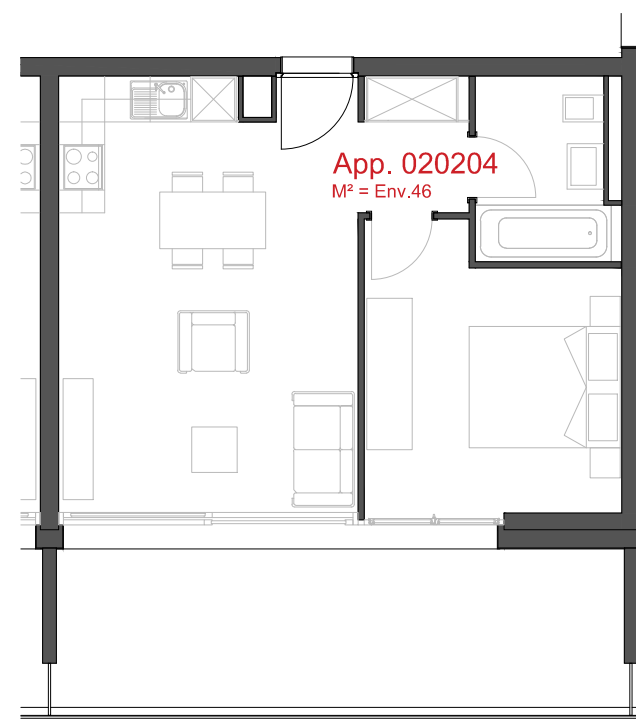

LES CHAMPS-NEUFS - Rue Oscar-Bider 108
Appartement 020204 - Etage 2 - 2.5 pièces

1950 SION

03.11.2015

+41.27.722.60.85 - INFO@ARCHIR-BONVIN.CH