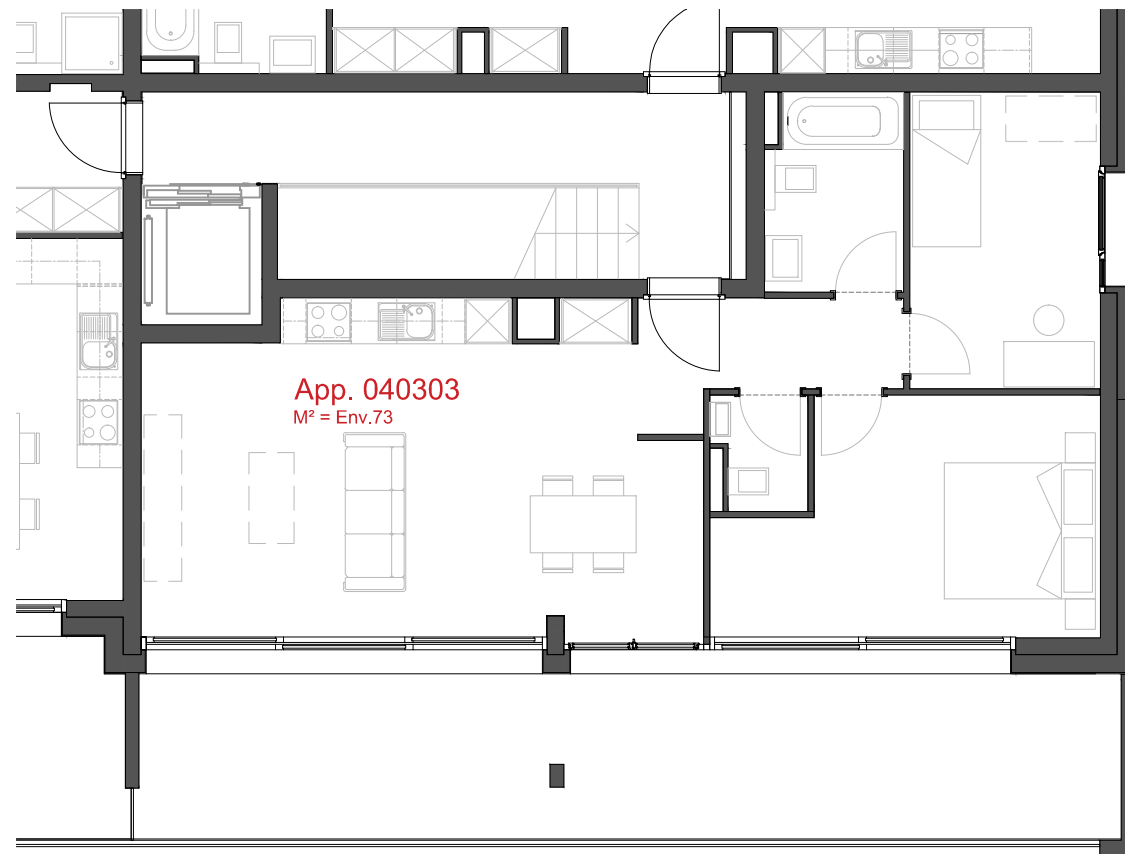

**LES CHAMPS-NEUFS** - Rue Oscar-Bider 106  
**Appartement 040203** - Etage 2 - 3.5 pièces

ATELIER D'ARCHITECTURE ROGER BONVIN - 1920 MARTIGNY

**1950 SION**

03.11.2015

+41.27.722.60.85 - INFO@ARCHIR-BONVIN.CH

**LES CHAMPS-NEUFS** - Rue Oscar-Bider 106  
**Appartement 040302** - Attique - 3.5 pièces

ATELIER D'ARCHITECTURE ROGER BONVIN - 1920 MARTIGNY

**1950 SION**

03.11.2015

+41.27.722.60.85 - INFO@ARCHIR-BONVIN.CH

**LES CHAMPS-NEUFS**  
**Appartement 040303**

ATELIER D'ARCHITECTURE ROGER BONVIN - 1920 MARTIGNY

**- Rue Oscar-Bider 106**  
**- Attique - 3.5 pièces**

helvetia 

**1950 SION**

03.11.2015

+41.27.722.60.85 - INFO@ARCHIR-BONVIN.CH