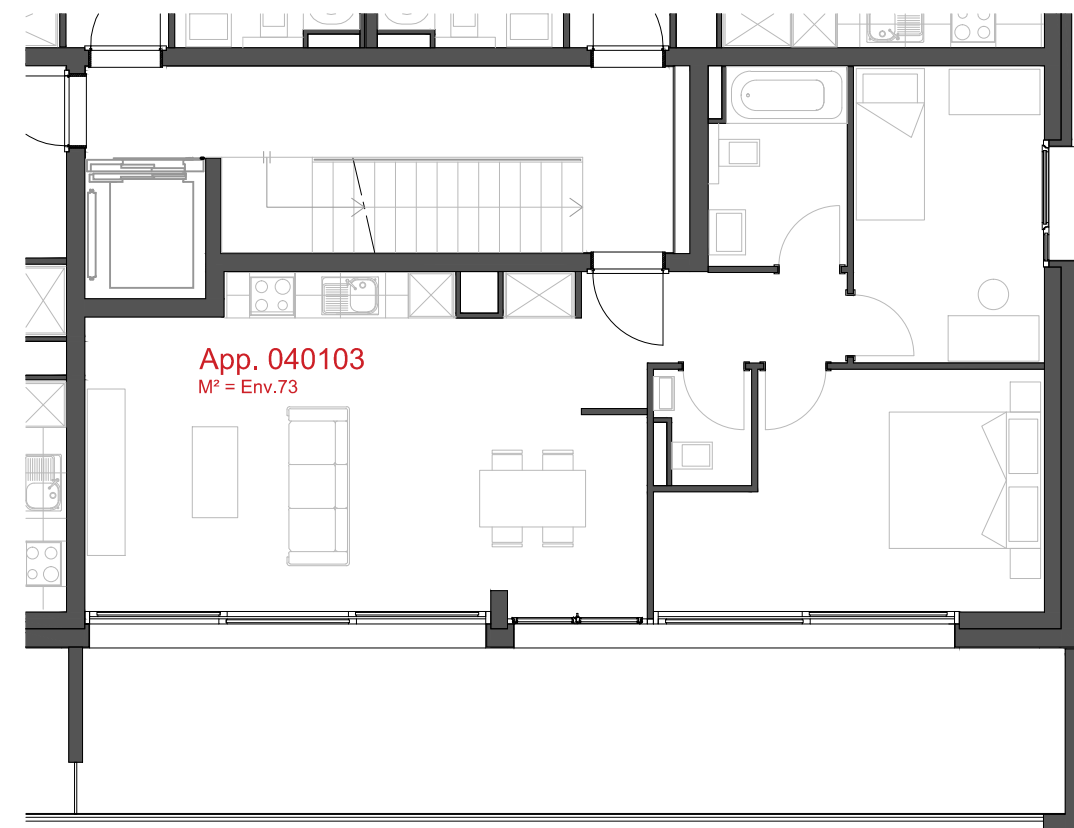

LES CHAMPS-NEUFS - Rue Oscar-Bider 106
Appartement 040103 - Etage 1 - 3.5 pièces

helvetia

1950 SION

03.11.2015

+41.27.722.60.85 - INFO@ARCHIR-BONVIN.CH