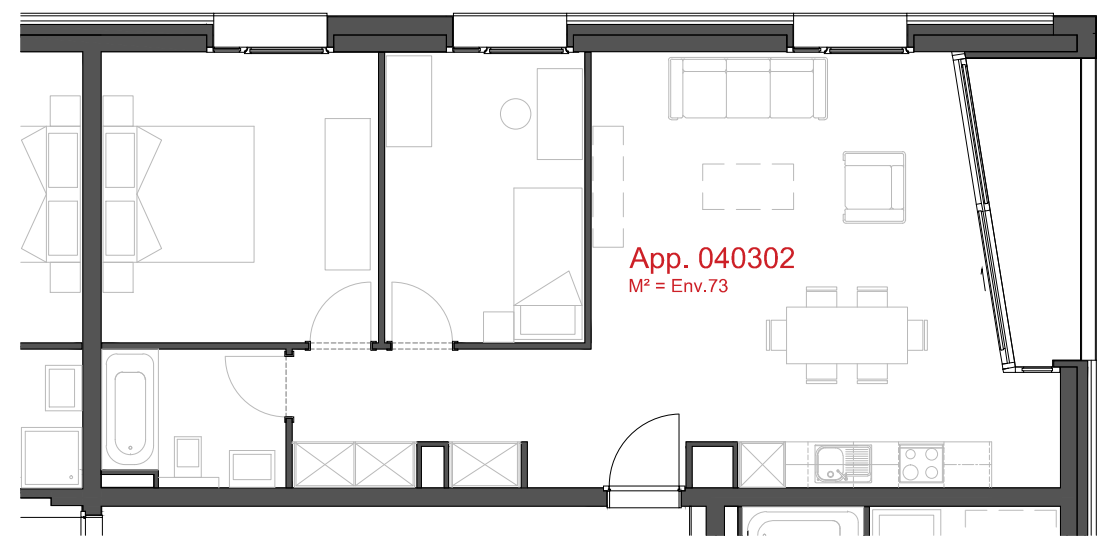

**LES CHAMPS-NEUFS** - Rue Oscar-Bider 106  
**Appartement 040203** - Etage 2 - 3.5 pièces

ATELIER D'ARCHITECTURE ROGER BONVIN - 1920 MARTIGNY

**1950 SION**

03.11.2015

+41.27.722.60.85 - INFO@ARCHIR-BONVIN.CH