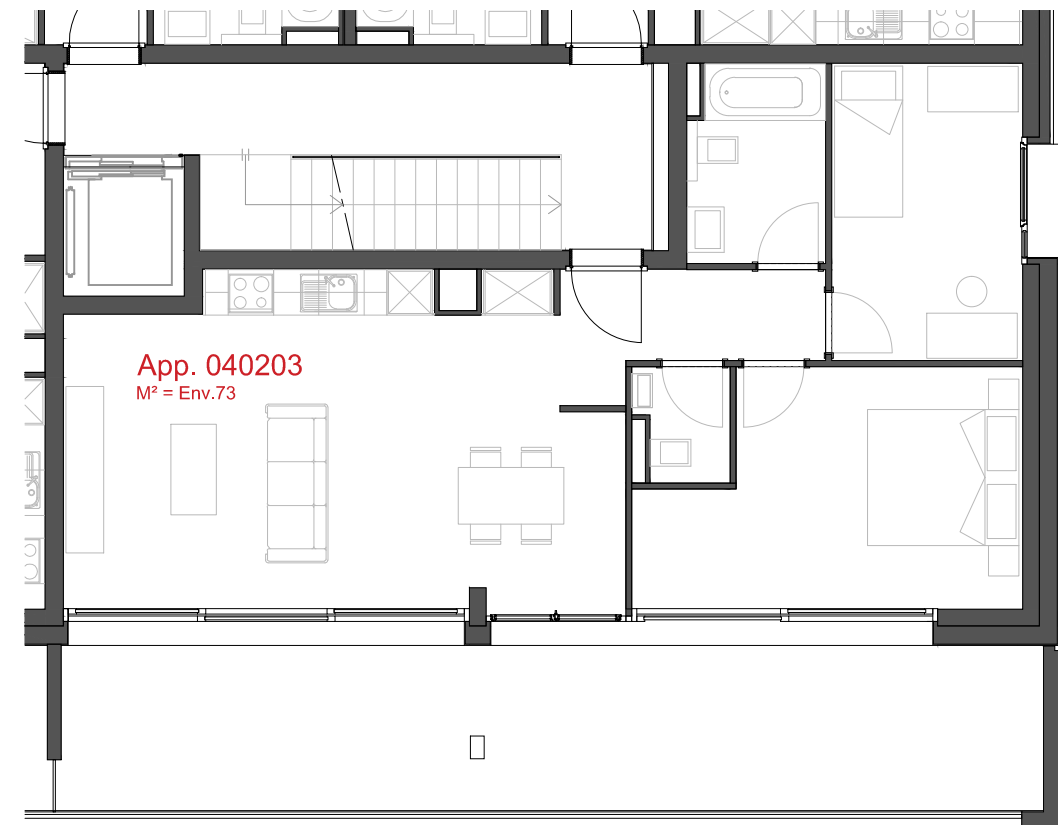

**LES CHAMPS-NEUFS** - Rue Oscar-Bider 106  
**Appartement 040103** - Etage 1 - 3.5 pièces

ATELIER D'ARCHITECTURE ROGER BONVIN - 1920 MARTIGNY

**helvetia**

**1950 SION**

03.11.2015

+41.27.722.60.85 - INFO@ARCHIR-BONVIN.CH