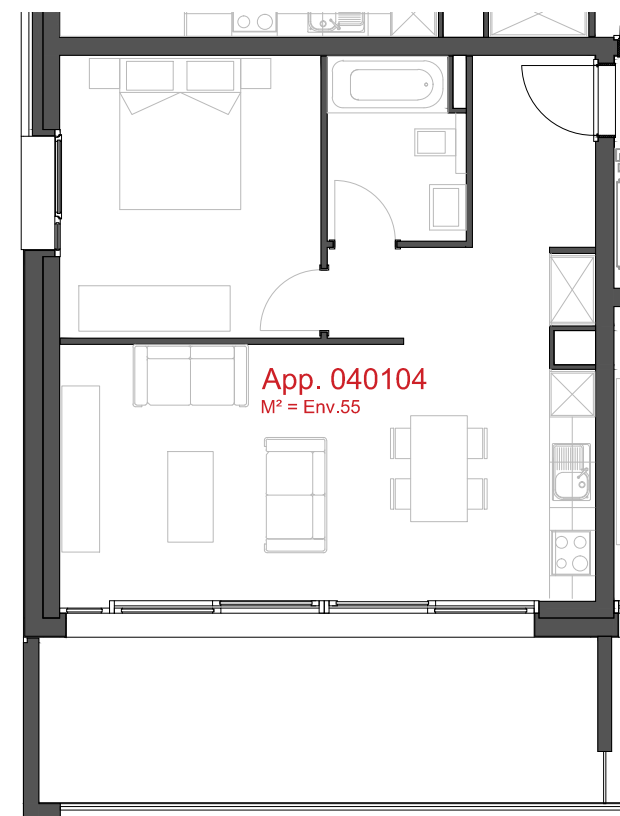

LES CHAMPS-NEUFS - Rue Oscar-Bider 106
Appartement 040104 - Etage 1 - 2.5 pièces

1950 SION

03.11.2015

+41.27.722.60.85 - INFO@ARCHIR-BONVIN.CH