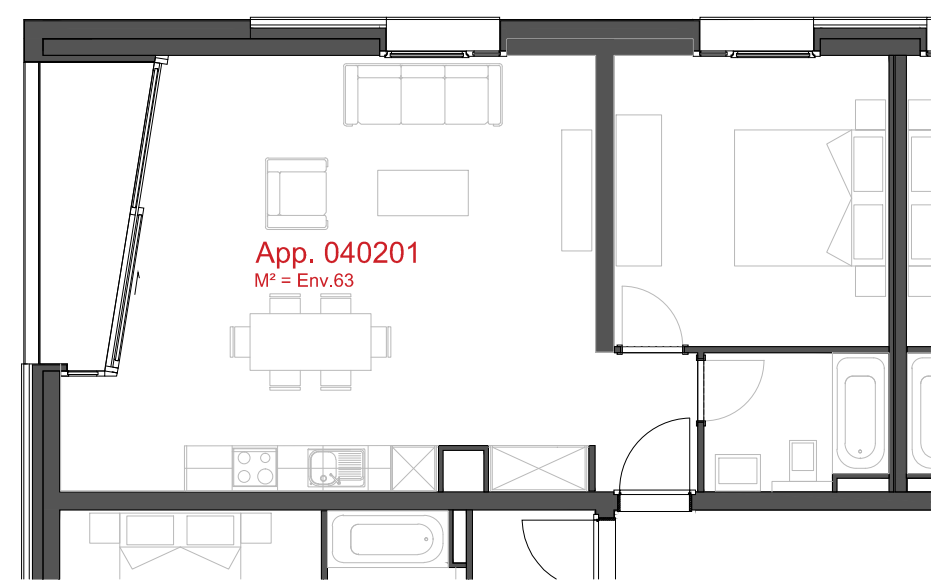

ATELIER D'ARCHITECTURE ROGER BONVIN - 1920 MARTIGNY

1950 SION

03.11.2015

+41.27.722.60.85 - INFO@ARCHIR-BONVIN.CH

LES CHAMPS-NEUFS - Rue Oscar-Bider 106
Appartement 040201 - Etage 2 - 2.5 pièces

ATELIER D'ARCHITECTURE ROGER BONVIN - 1920 MARTIGNY

1950 SION
 03.11.2015

+41.27.722.60.85 - INFO@ARCHIR-BONVIN.CH

LES CHAMPS-NEUFS
Appartement 040202

ATELIER D'ARCHITECTURE ROGER BONVIN - 1920 MARTIGNY

- Rue Oscar-Bider 106
 - Etage 2 - 2.5 pièces

1950 SION