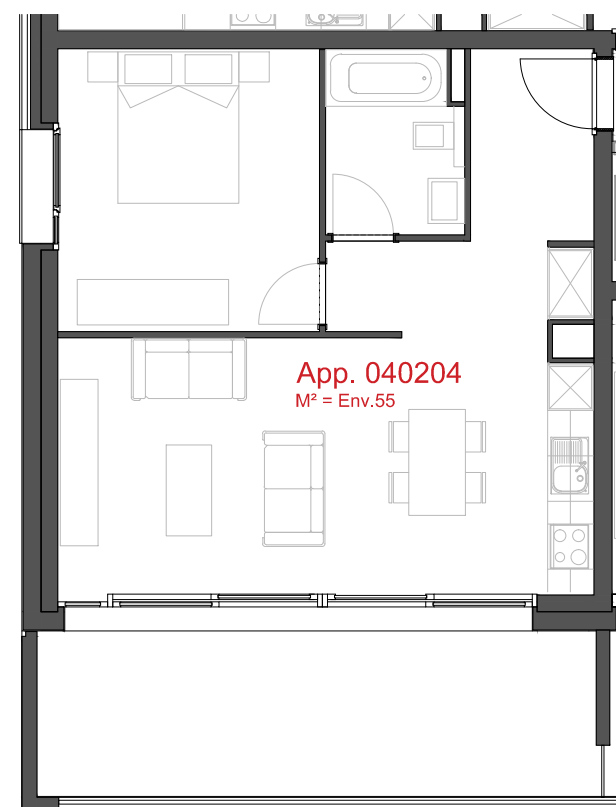

ATELIER D'ARCHITECTURE ROGER BONVIN - 1920 MARTIGNY

1950 SION

03.11.2015

+41.27.722.60.85 - INFO@ARCHIR-BONVIN.CH

LES CHAMPS-NEUFS - Rue Oscar-Bider 106
Appartement 040201 - Etage 2 - 2.5 pièces

ATELIER D'ARCHITECTURE ROGER BONVIN - 1920 MARTIGNY

1950 SION
 03.11.2015

+41.27.722.60.85 - INFO@ARCHIR-BONVIN.CH

LES CHAMPS-NEUFS
Appartement 040202

ATELIER D'ARCHITECTURE ROGER BONVIN - 1920 MARTIGNY

- Rue Oscar-Bider 106
 - Etage 2 - 2.5 pièces

1950 SION

03.11.2015

+41.27.722.60.85 - INFO@ARCHIR-BONVIN.CH

LES CHAMPS-NEUFS
Appartement 040204

ATELIER D'ARCHITECTURE ROGER BONVIN - 1920 MARTIGNY

- Rue Oscar-Bider 106
- Etage 2 - 2.5 pièces

1950 SION

03.11.2015

+41.27.722.60.85 - INFO@ARCHIR-BONVIN.CH