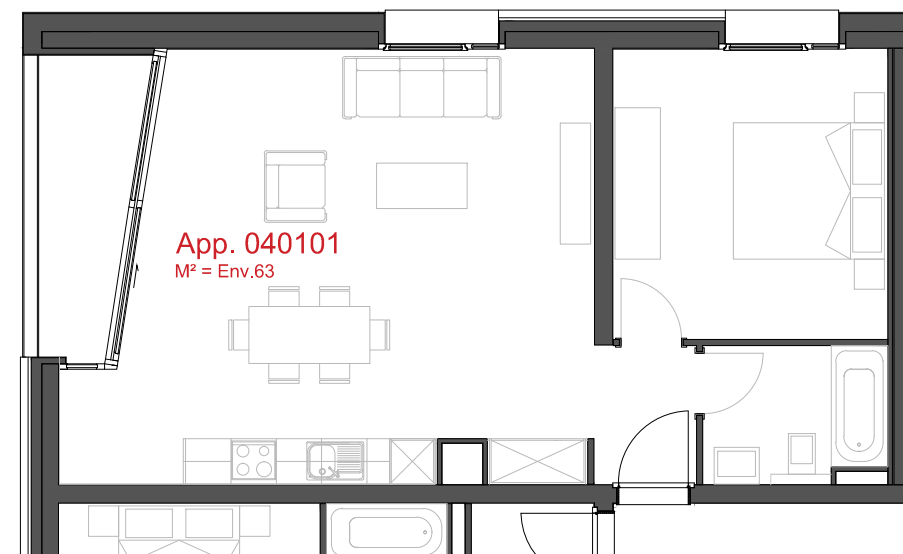

helvetia 

LES CHAMPS-NEUFS
Appartement 040004

ATELIER D'ARCHITECTURE ROGER BONVIN - 1920 MARTIGNY

- Rue Oscar-Bider 106
- Rez-de-chaussée - 2.5 pièces

1950 SION

03.11.2015

+41.27.722.60.85 - INFO@ARCHIR-BONVIN.CH