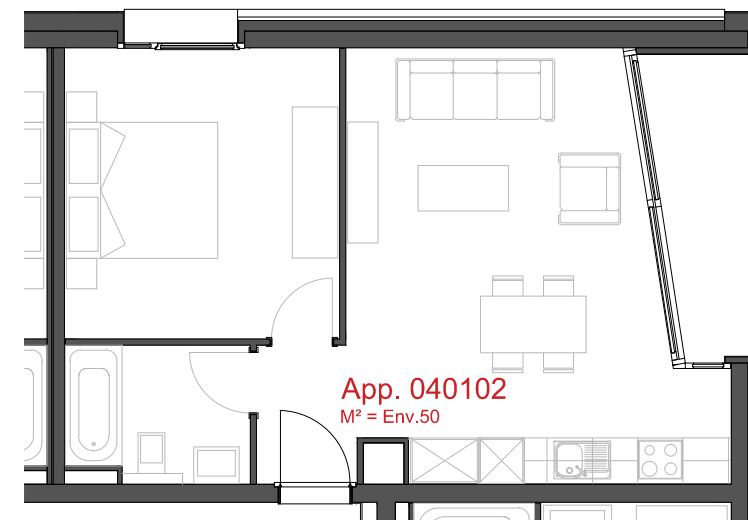

helvetia 

LES CHAMPS-NEUFS - Rue Oscar-Bider 106
Appartement 040101 - Etage 1 - 2.5 pièces

ATELIER D'ARCHITECTURE ROGER BONVIN - 1920 MARTIGNY

1950 SION

03.11.2015

+41.27.722.60.85 - INFO@ARCHIR-BONVIN.CH

LES CHAMPS-NEUFS
Appartement 040102