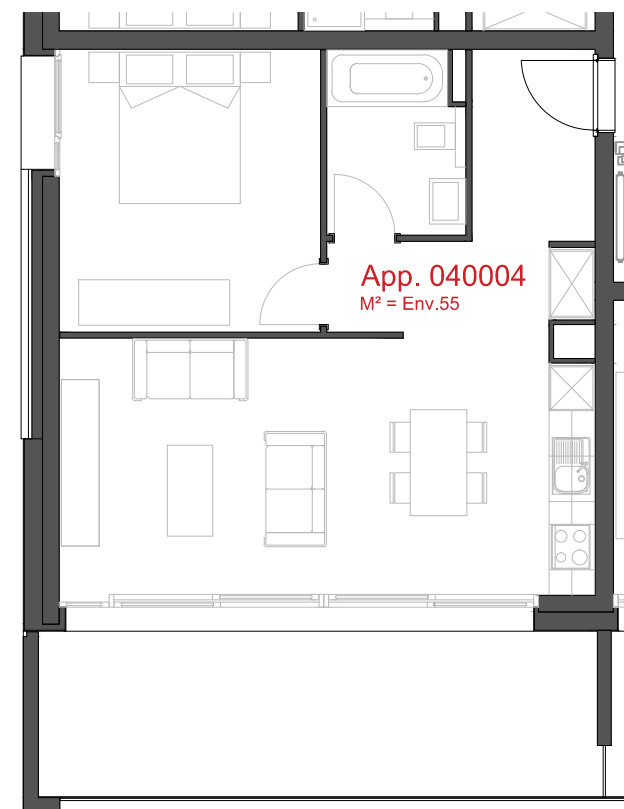

LES CHAMPS-NEUFS
Appartement 040002

ATELIER D'ARCHITECTURE ROGER BONVIN - 1920 MARTIGNY

- Rue Oscar-Bider 106
- Rez-de-chaussée - 2.5 pièces

helvetia 

1950 SION

03.11.2015

+41.27.722.60.85 - INFO@ARCHIR-BONVIN.CH