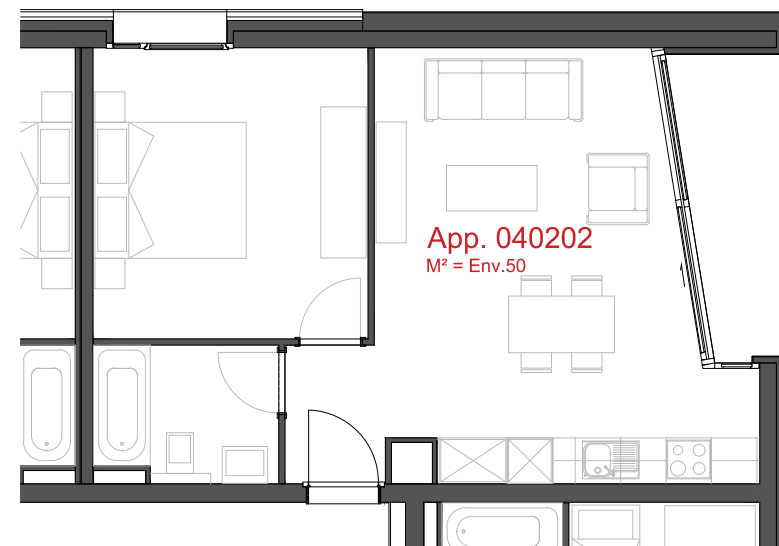

ATELIER D'ARCHITECTURE ROGER BONVIN - 1920 MARTIGNY

1950 SION

03.11.2015

+41.27.722.60.85 - INFO@ARCHIR-BONVIN.CH

LES CHAMPS-NEUFS - Rue Oscar-Bider 106
Appartement 040201 - Etage 2 - 2.5 pièces

ATELIER D'ARCHITECTURE ROGER BONVIN - 1920 MARTIGNY

1950 SION
 03.11.2015

+41.27.722.60.85 - INFO@ARCHIR-BONVIN.CH

LES CHAMPS-NEUFS
Appartement 040202

ATELIER D'ARCHITECTURE ROGER BONVIN - 1920 MARTIGNY

- Rue Oscar-Bider 106
 - Etage 2 - 2.5 pièces

1950 SION