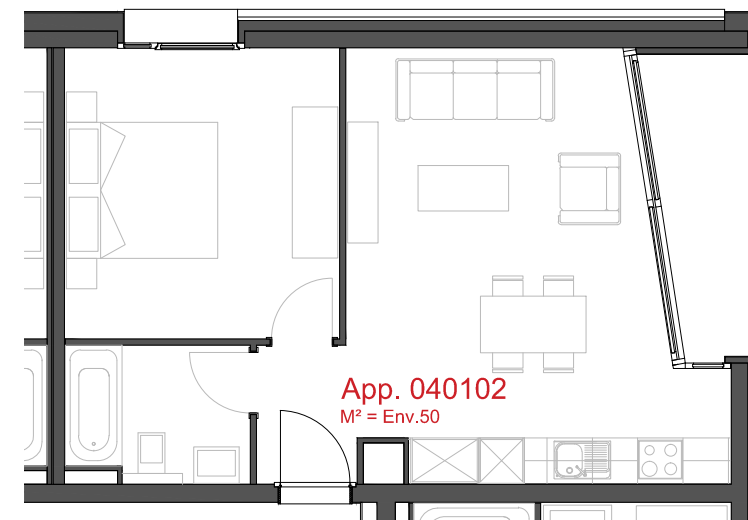

LES CHAMPS-NEUFS
Appartement 040102

ATELIER D'ARCHITECTURE ROGER BONVIN - 1920 MARTIGNY

- Rue Oscar-Bider 106
- Etage 1 - 2.5 pièces

helvetia

1950 SION

03.11.2015

+41.27.722.60.85 - INFO@ARCHIR-BONVIN.CH