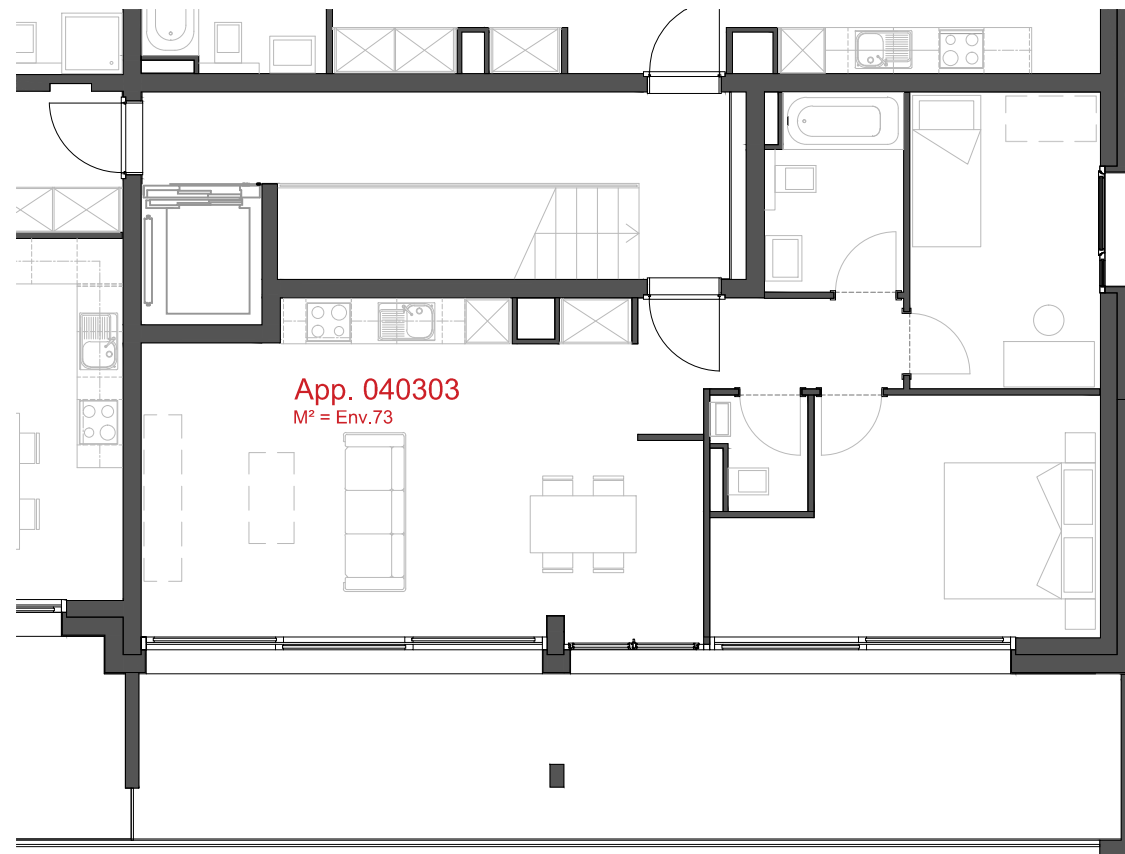

LES CHAMPS-NEUFS - Rue Oscar-Bider 106
Appartement 040303 - Attique - 3.5 pièces

1950 SION

03.11.2015

+41.27.722.60.85 - INFO@ARCHIR-BONVIN.CH