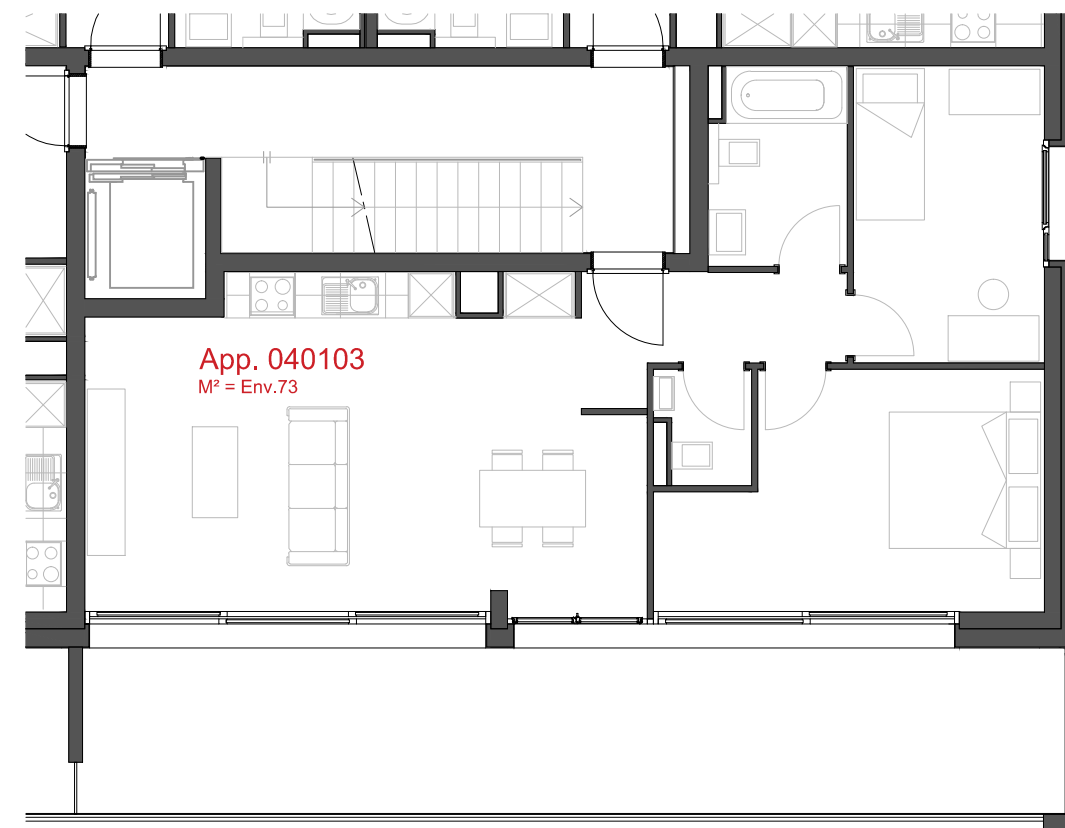

LES CHAMPS-NEUFS - Rue Oscar-Bider 106
Appartement 040103 - Etage 1 - 3.5 pièces

helvetia

1950 SION

03.11.2015

+41.27.722.60.85 - INFO@ARCHIR-BONVIN.CH