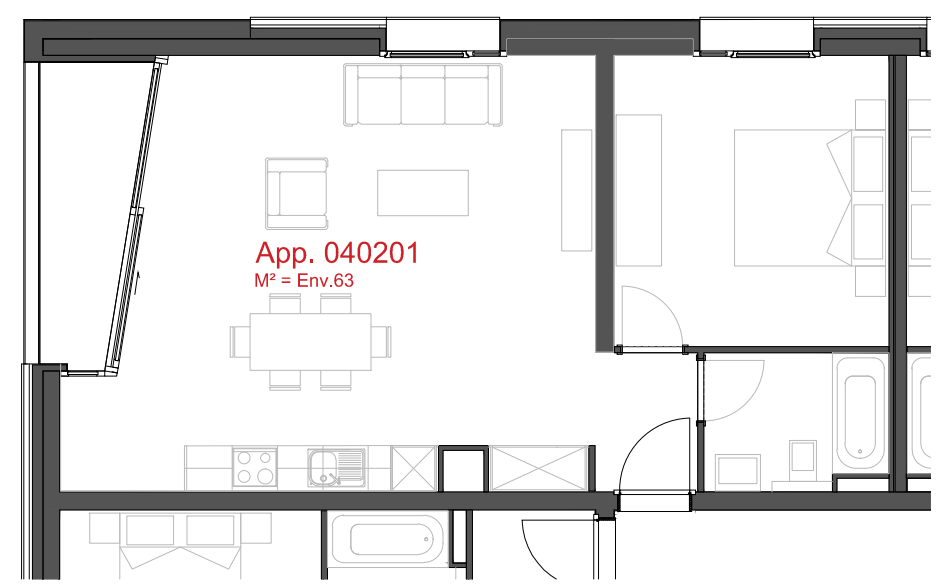

LES CHAMPS-NEUFS - Rue Oscar-Bider 106
Appartement 040201 - Etage 2 - 2.5 pièces

ATELIER D'ARCHITECTURE ROGER BONVIN - 1920 MARTIGNY

1950 SION

03.11.2015

+41.27.722.60.85 - INFO@ARCHIR-BONVIN.CH