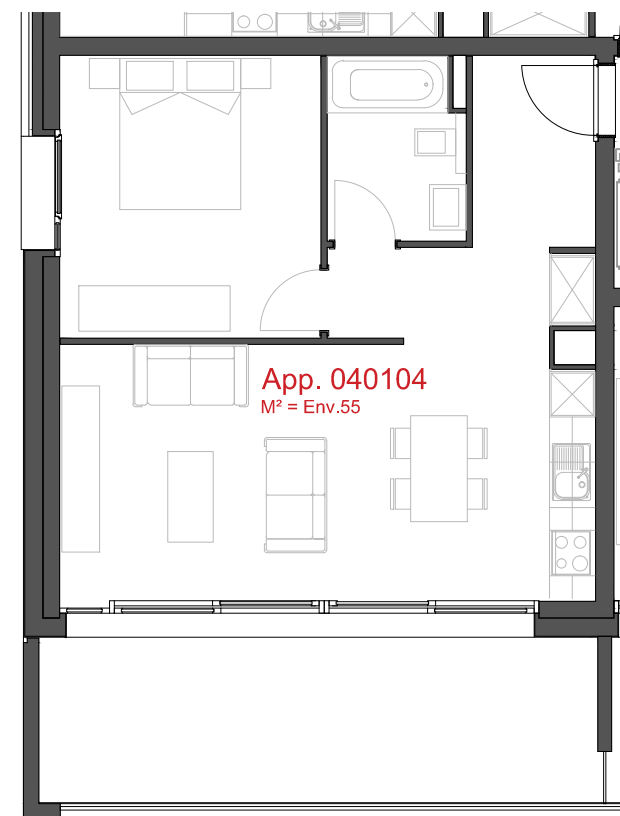

ATELIER D'ARCHITECTURE ROGER BONVIN - 1920 MARTIGNY

- Rue Oscar-Bider 106
- Etage 1 - 2.5 pièces

helvetia

1950 SION

03.11.2015

+41.27.722.60.85 - INFO@ARCHIR-BONVIN.CH

helvetia 

LES CHAMPS-NEUFS - Rue Oscar-Bider 106
Appartement 040104 - Etage 1 - 2.5 pièces