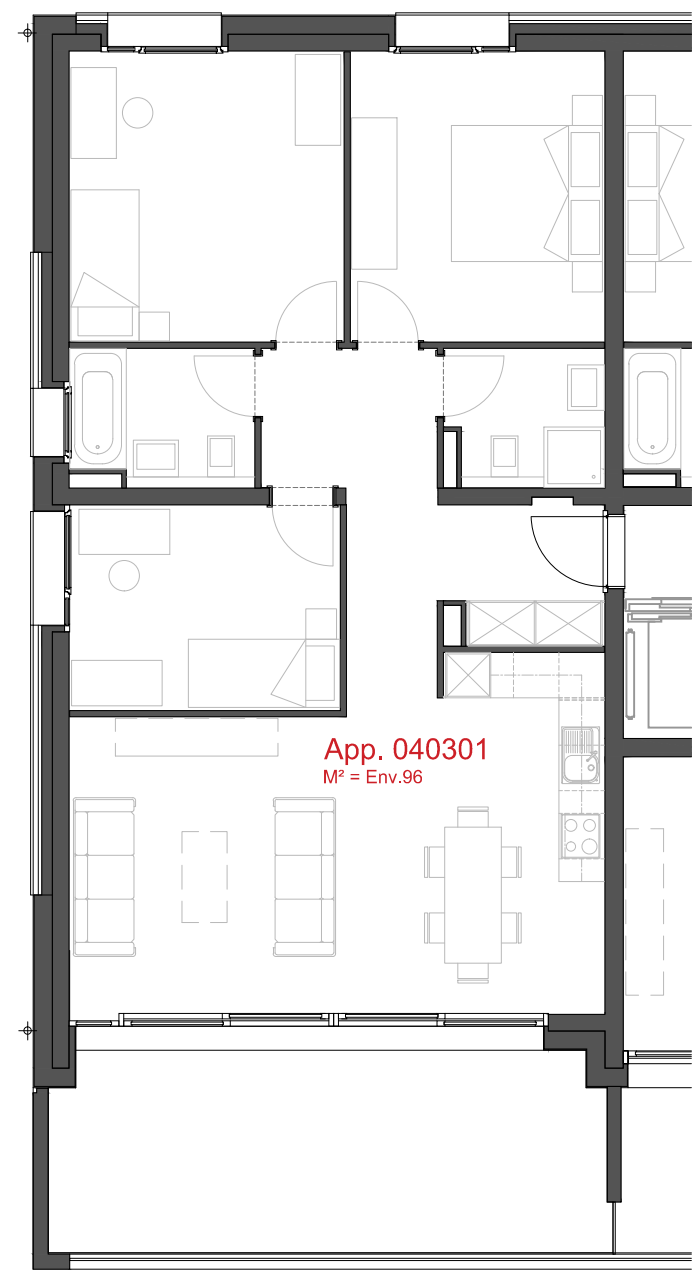

ATELIER D'ARCHITECTURE ROGER BONVIN - 1920 MARTIGNY

1950 SION

03.11.2015

+41.27.722.60.85 - INFO@ARCHIR-BONVIN.CH

LES CHAMPS-NEUFS - Rue Oscar-Bider 106
Appartement 040302 - Attique - 3.5 pièces

ATELIER D'ARCHITECTURE ROGER BONVIN - 1920 MARTIGNY

1950 SION

03.11.2015

+41.27.722.60.85 - INFO@ARCHIR-BONVIN.CH

LES CHAMPS-NEUFS - Rue Oscar-Bider 106
Appartement 040303 - Attique - 3.5 pièces

ATELIER D'ARCHITECTURE ROGER BONVIN - 1920 MARTIGNY

1950 SION

03.11.2015

+41.27.722.60.85 - INFO@ARCHIR-BONVIN.CH

LES CHAMPS-NEUFS - Rue Oscar-Bider 106
Appartement 040301 - Attique - 4.5 pièces

ATELIER D'ARCHITECTURE ROGER BONVIN - 1920 MARTIGNY

1950 SION

03.11.2015

+41.27.722.60.85 - INFO@ARCHIR-BONVIN.CH