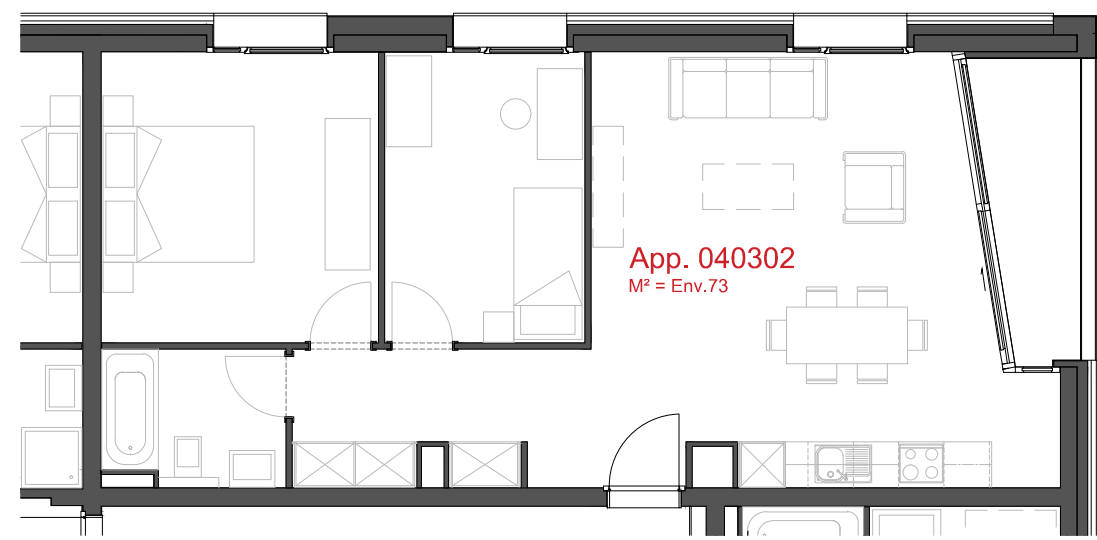

LES CHAMPS-NEUFS - Rue Oscar-Bider 106
Appartement 040302 - Attique - 3.5 pièces

ATELIER D'ARCHITECTURE ROGER BONVIN - 1920 MARTIGNY

1950 SION

03.11.2015

+41.27.722.60.85 - INFO@ARCHIR-BONVIN.CH