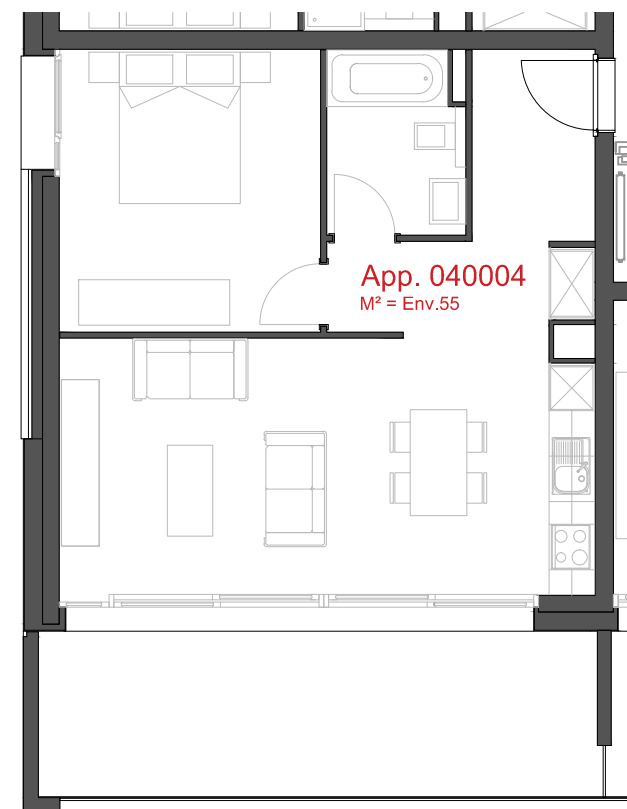

helvetia

LES CHAMPS-NEUFS
Appartement 040004

- Rue Oscar-Bider 106
- Rez-de-chaussée - 2.5 pièces

1950 SION

03.11.2015

+41.27.722.60.85 - INFO@ARCHIR-BONVIN.CH