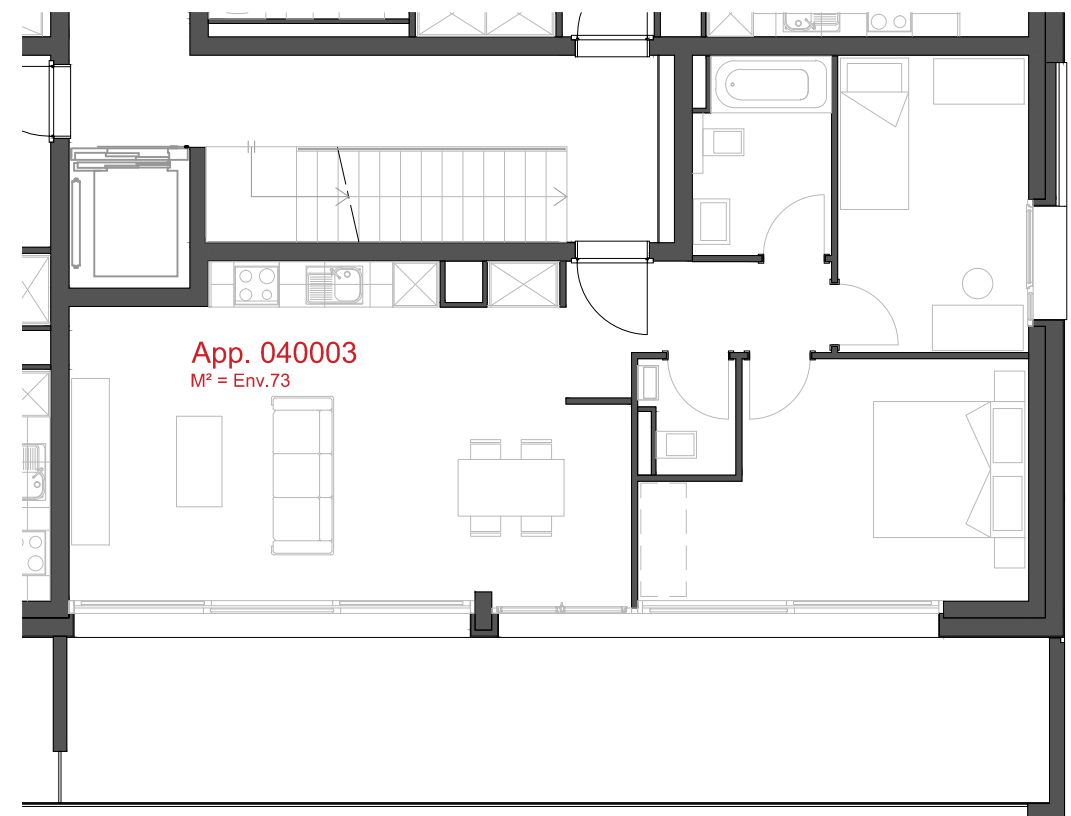

LES CHAMPS-NEUFS - Rue Oscar-Bider 106
Appartement 040003 - Rez-de-chaussée - 3.5 pièces

ATELIER D'ARCHITECTURE ROGER BONVIN - 1920 MARTIGNY

1950 SION

03.11.2015

+41.27.722.60.85 - INFO@ARCHIR-BONVIN.CH