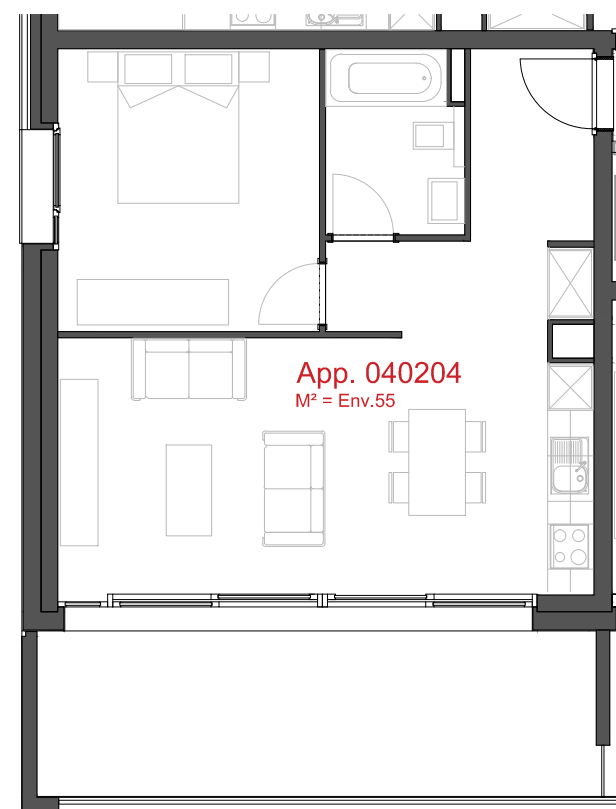

LES CHAMPS-NEUFS
Appartement 040204

ATELIER D'ARCHITECTURE ROGER BONVIN - 1920 MARTIGNY

- Rue Oscar-Bider 106
- Etage 2 - 2.5 pièces

helvetia

1950 SION

03.11.2015

+41.27.722.60.85 - INFO@ARCHIR-BONVIN.CH