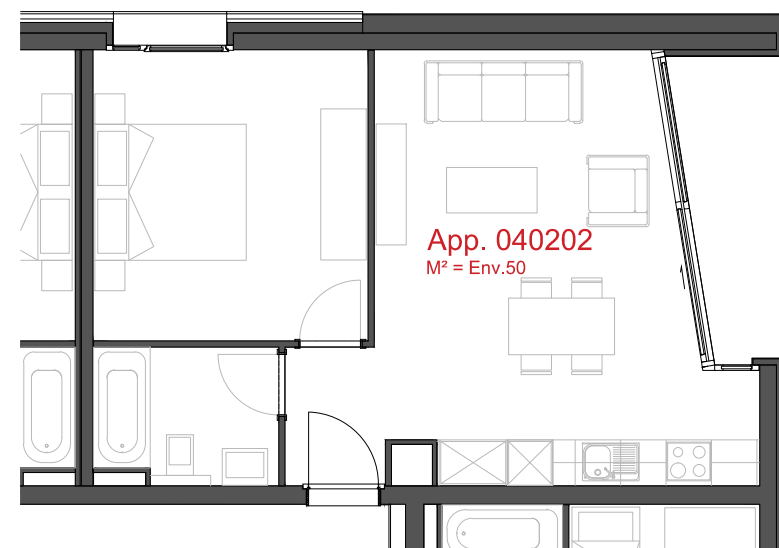

LES CHAMPS-NEUFS
Appartement 040202

- Rue Oscar-Bider 106
- Etage 2 - 2.5 pièces

helvetia

1950 SION

03.11.2015

+41.27.722.60.85 - INFO@ARCHIR-BONVIN.CH