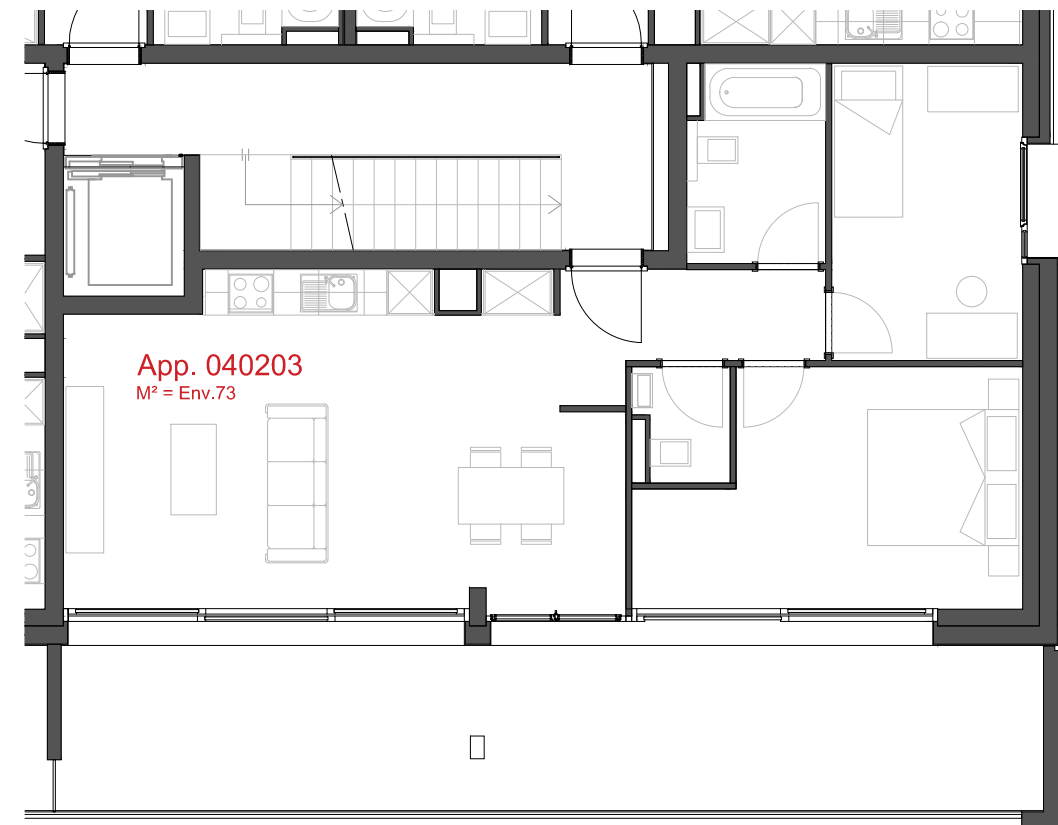

LES CHAMPS-NEUFS - Rue Oscar-Bider 106
Appartement 040103 - Etage 1 - 3.5 pièces

ATELIER D'ARCHITECTURE ROGER BONVIN - 1920 MARTIGNY

helvetia

1950 SION

03.11.2015

+41.27.722.60.85 - INFO@ARCHIR-BONVIN.CH

LES CHAMPS-NEUFS - Rue Oscar-Bider 106
Appartement 040203 - Etage 2 - 3.5 pièces