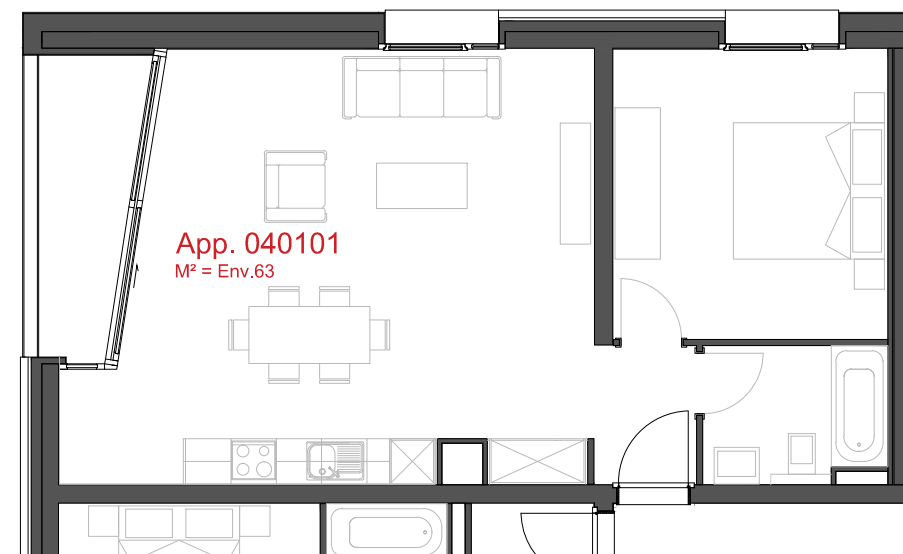

helvetia 

LES CHAMPS-NEUFS
Appartement 040004

- Rue Oscar-Bider 106
- Rez-de-chaussée - 2.5 pièces

ATELIER D'ARCHITECTURE ROGER BONVIN - 1920 MARTIGNY

1950 SION

03.11.2015

+41.27.722.60.85 - INFO@ARCHIR-BONVIN.CH