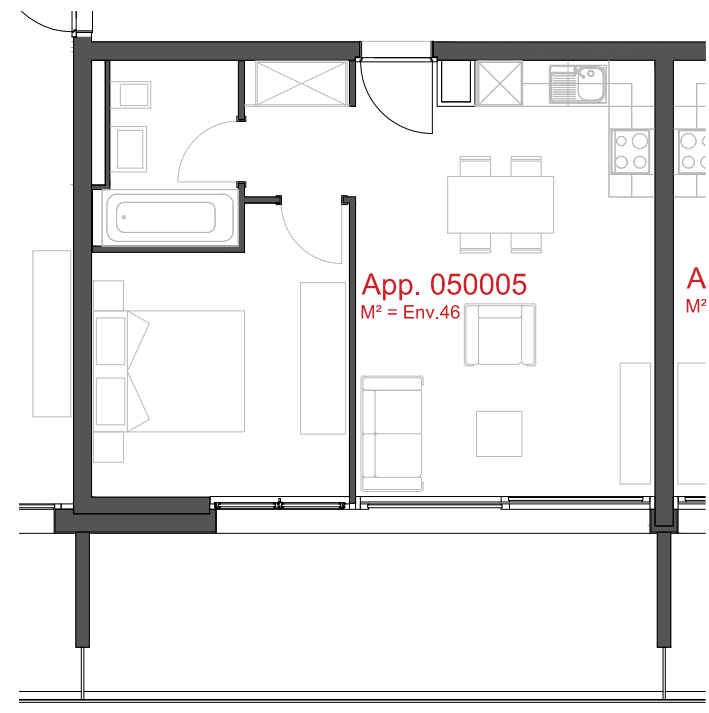

LES CHAMPS-NEUFS - Rue Oscar-Bider 104b
Appartement 050004 - Rez-de-chaussée - 2.5 pièces

ATELIER D'ARCHITECTURE ROGER BONVIN - 1920 MARTIGNY

1950 SION

03.11.2015

+41.27.722.60.85 - INFO@ARCHIR-BONVIN.CH

LES CHAMPS-NEUFS - Rue Oscar-Bider 104b
Appartement 050005 - Rez-de-chaussée - 2.5 pièces