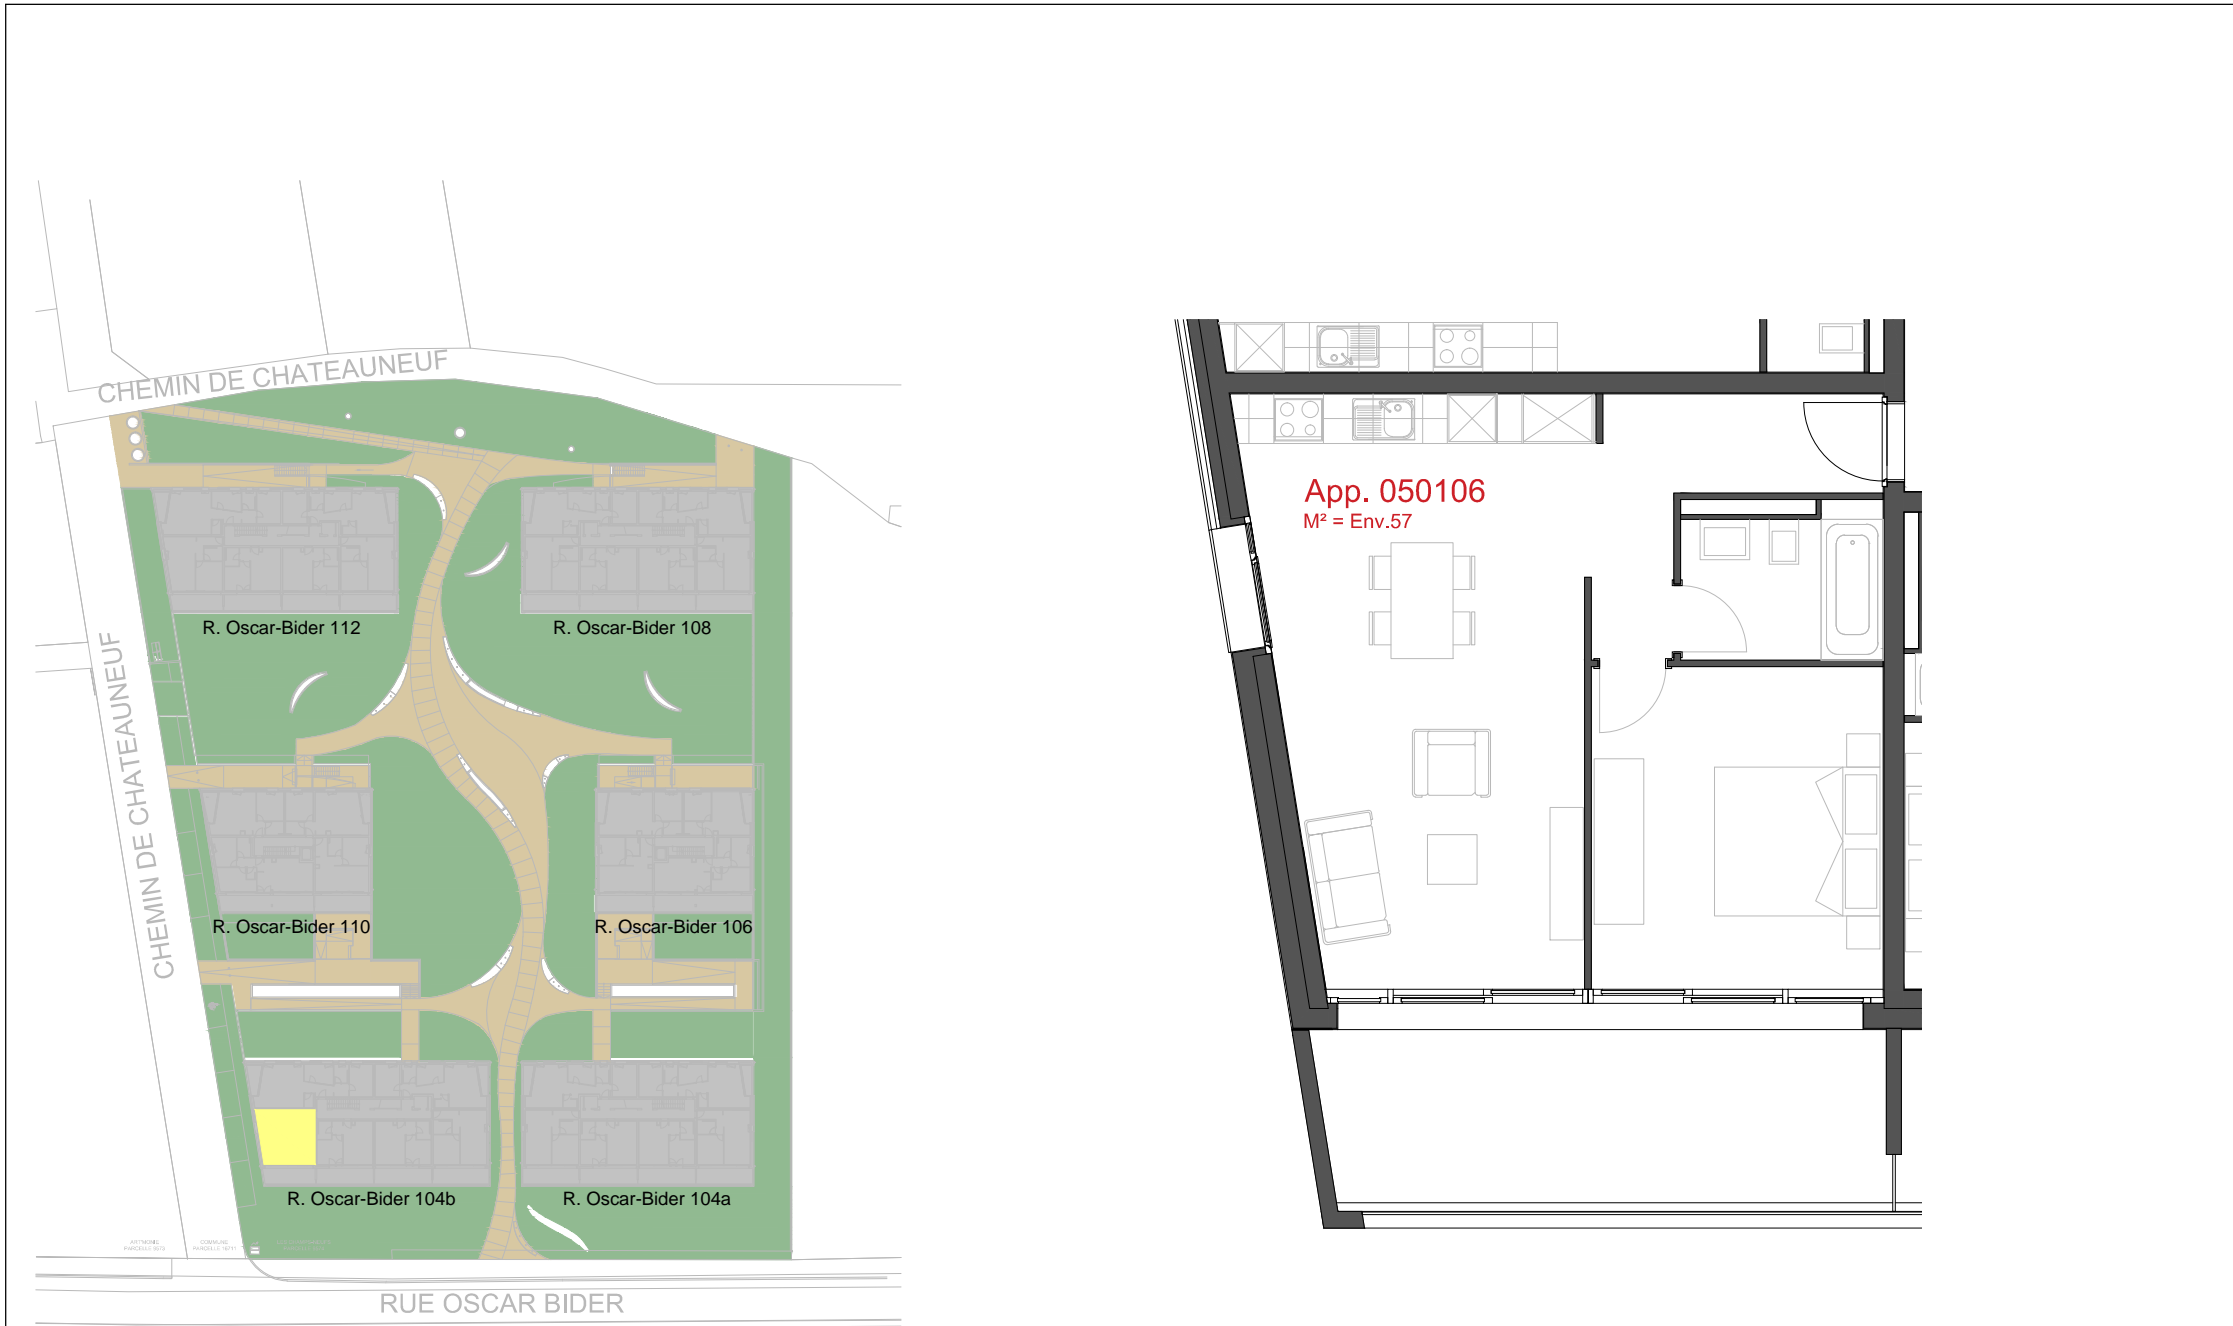

helvetia

LES CHAMPS-NEUFS - Rue Oscar-Bider 104b
Appartement 050106 - Etage 1 - 2.5 pièces

ATELIER D'ARCHITECTURE ROGER BONVIN - 1920 MARTIGNY

1950 SION

03.11.2015

+41.27.722.60.85 - INFO@ARCHIR-BONVIN.CH