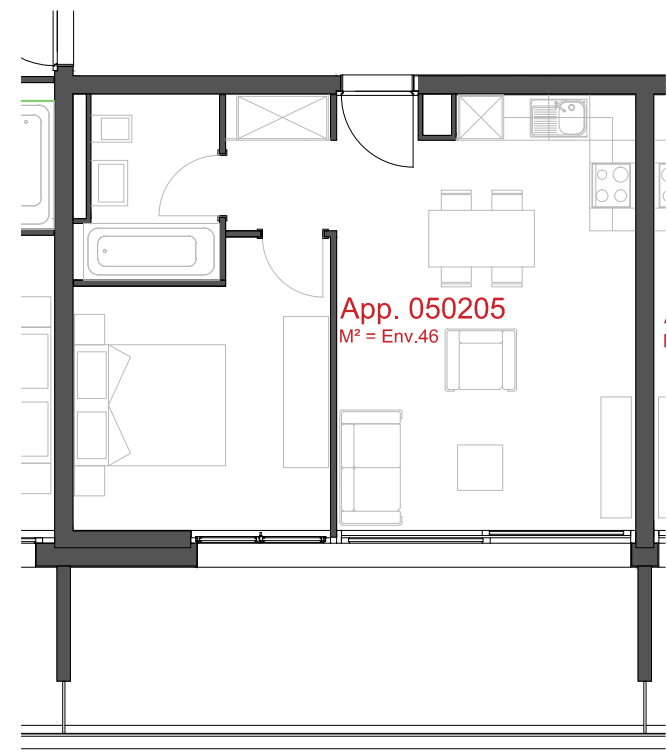

+41 27 722 90 85 - INFO@ARCHIR-BONVIN.CH

LES CHAMPS-NEUFS - Rue Oscar-Bider 104b
Appartement 050204 - Etage 2 - 2.5 pièces

ATELIER D'ARCHITECTURE ROGER BONVIN - 1920 MARTIGNY

1950 SION

03.11.2015

+41.27.722.60.85 - INFO@ARCHIR-BONVIN.CH