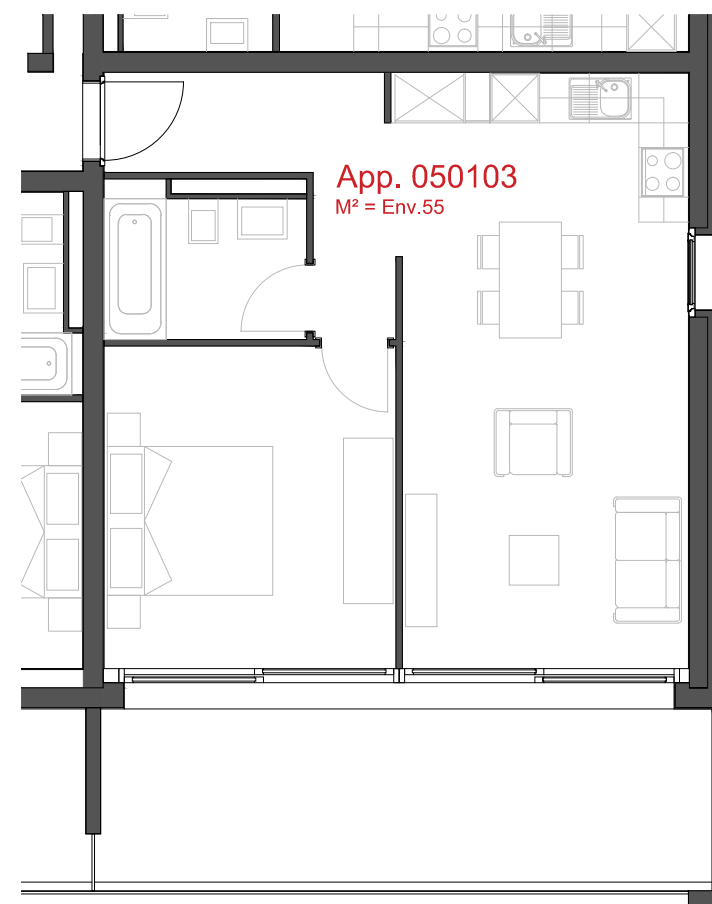

LES CHAMPS-NEUFS - Rue Oscar-Bider 104b
Appartement 050103 - Etage 1 - 2.5 pièces

ATELIER D'ARCHITECTURE ROGER BONVIN - 1920 MARTIGNY

helvetia

1950 SION

03.11.2015

+41.27.722.60.85 - INFO@ARCHIR-BONVIN.CH