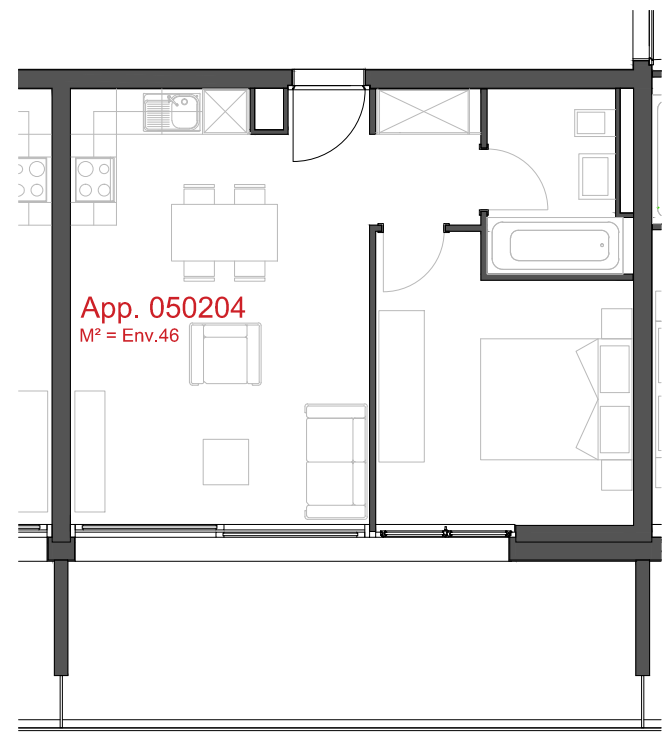

LES CHAMPS-NEUFS - Rue Oscar-Bider 104b
Appartement 050204 - Etage 2 - 2.5 pièces

ATELIER D'ARCHITECTURE ROGER BONVIN - 1920 MARTIGNY

1950 SION

03.11.2015

+41.27.722.60.85 - INFO@ARCHIR-BONVIN.CH