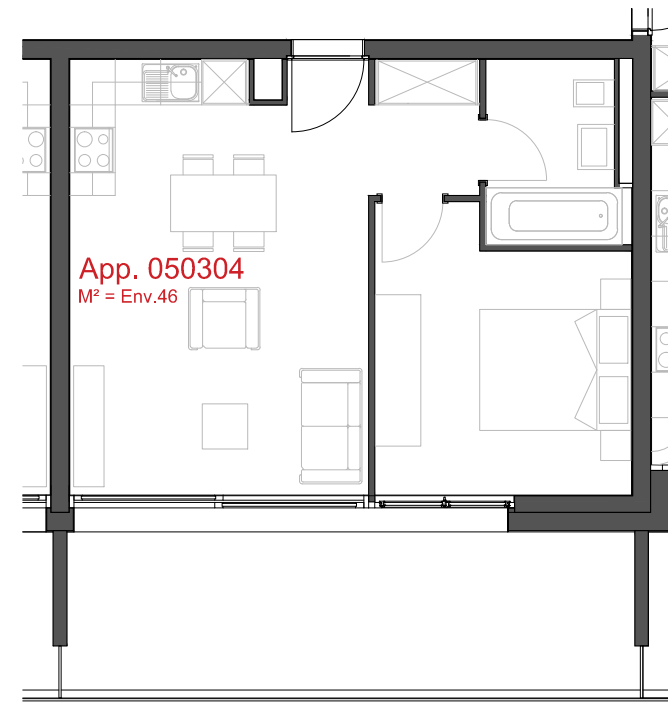

LES CHAMPS-NEUFS - Rue Oscar-Bider 104b
Appartement 050205 - Etage 2 - 2.5 pièces
ATELIER D'ARCHITECTURE ROGER BONVIN - 1920 MARTIGNY

helvetia
1950 SION
 03.11.2015
+41.27.722.60.85 - INFO@ARCHIR-BONVIN.CH

LES CHAMPS-NEUFS - Rue Oscar-Bider 104b
Appartement 050206 - Etage 2 - 2.5 pièces
ATELIER D'ARCHITECTURE ROGER BONVIN - 1920 MARTIGNY

1950 SION

03.11.2015
+41.27.722.60.85 - INFO@ARCHIR-BONVIN.CH

LES CHAMPS-NEUFS - Rue Oscar-Bider 104b
Appartement 050304 - Attique - 2.5 pièces