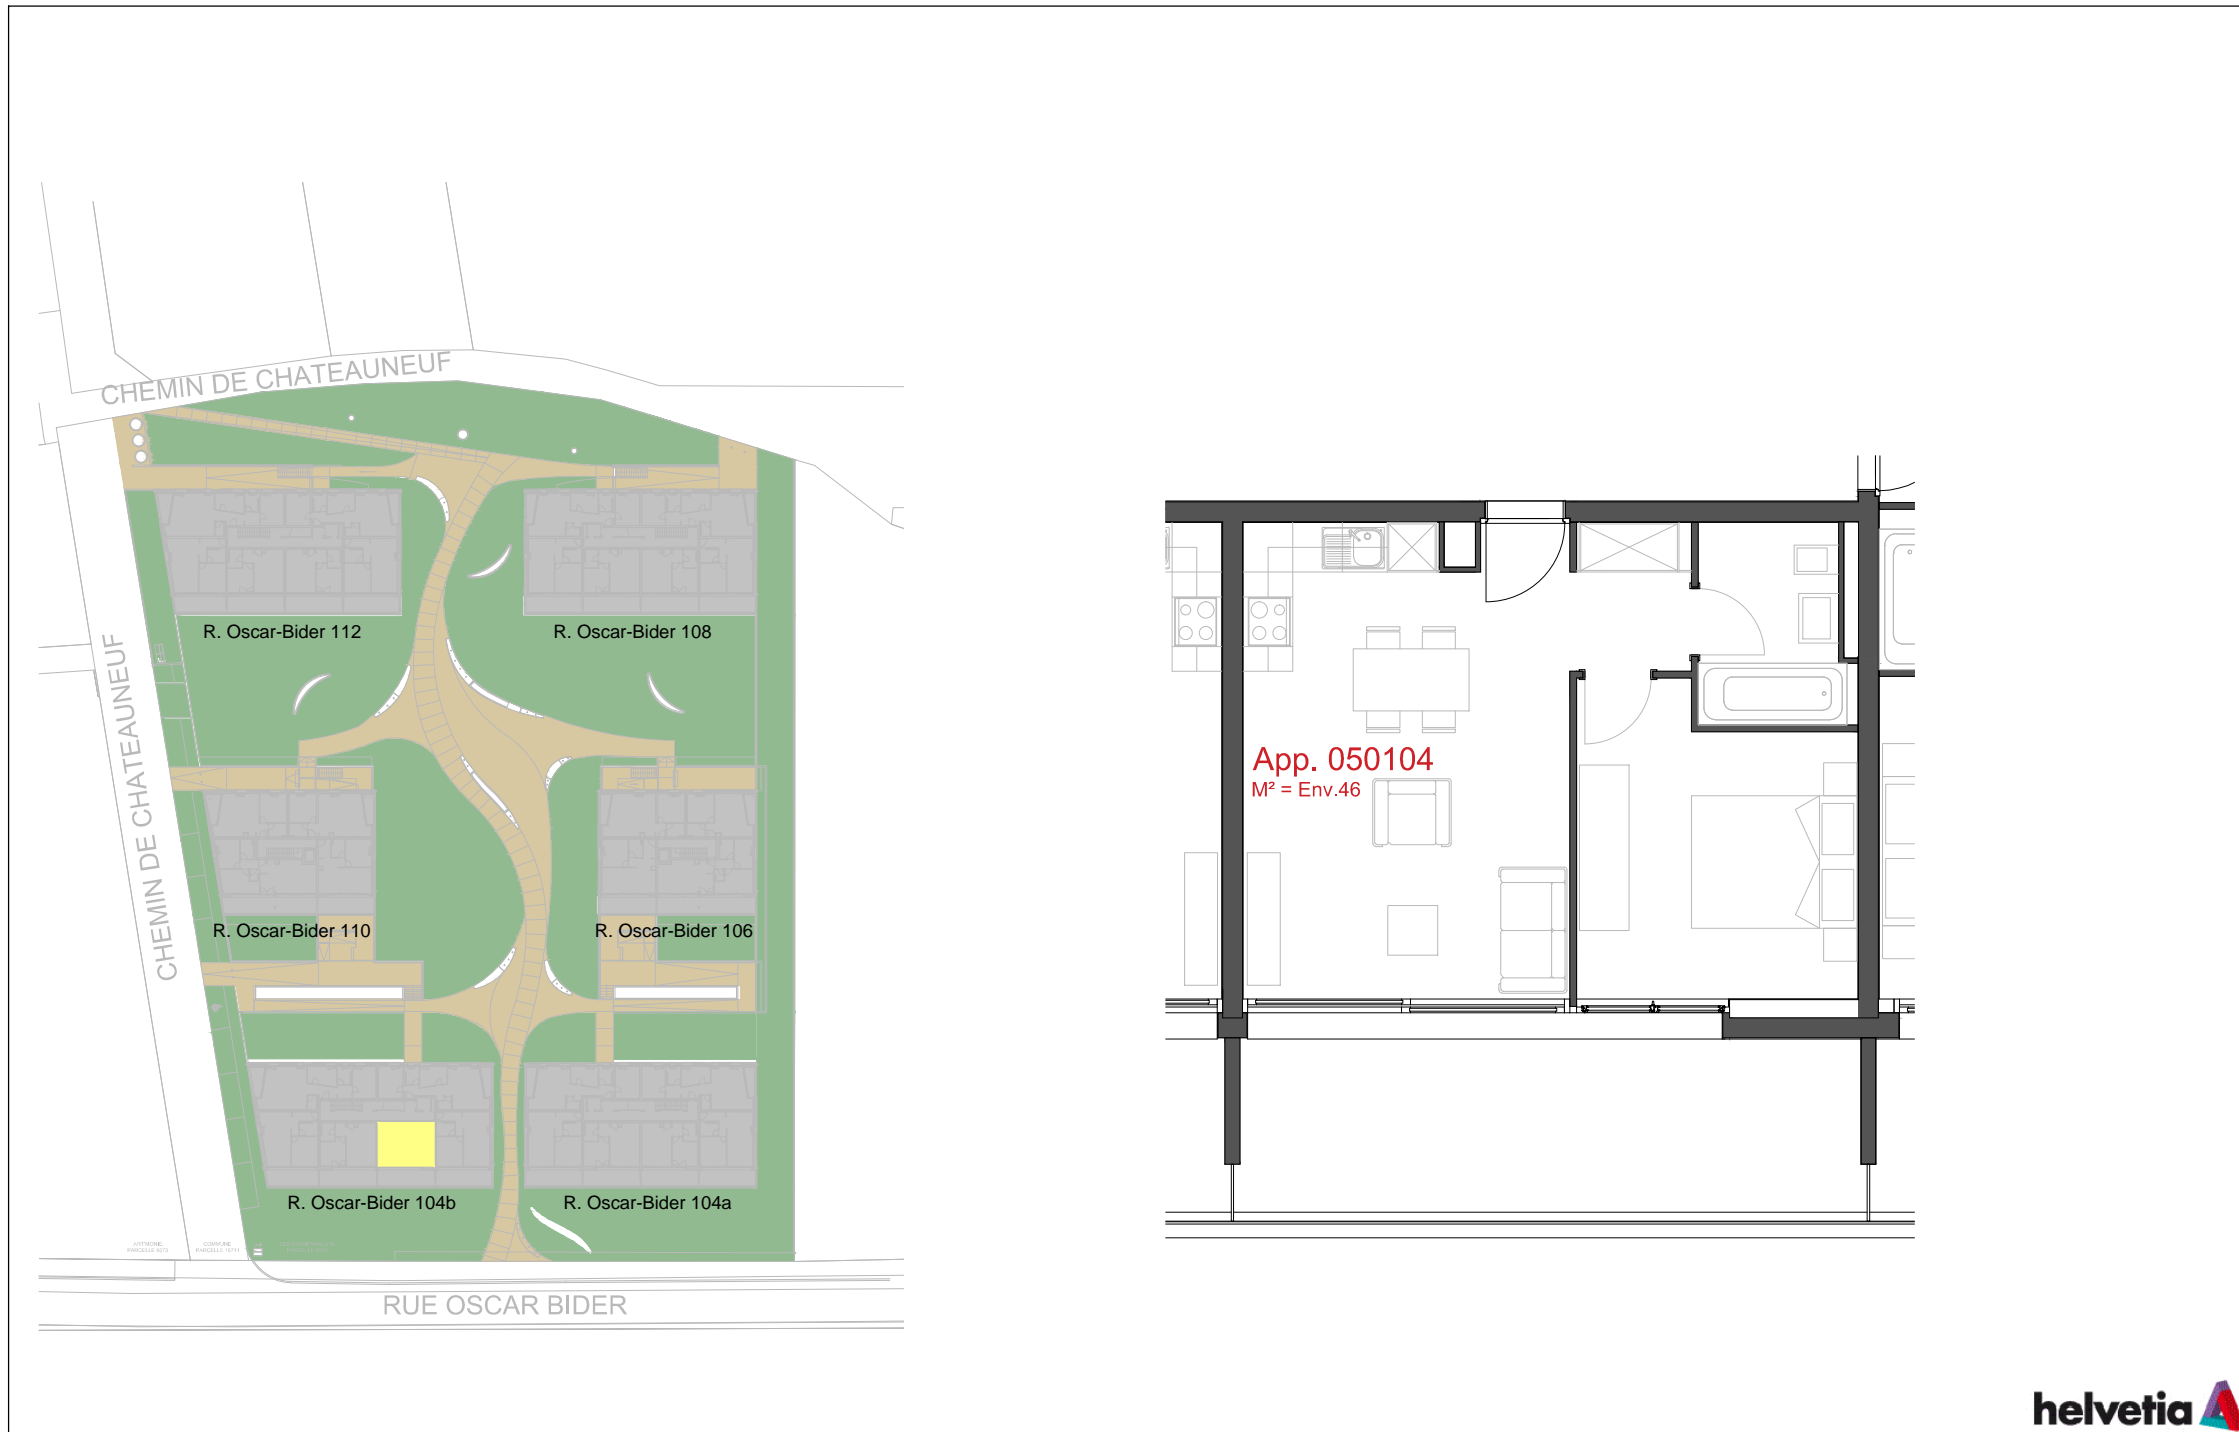

LES CHAMPS-NEUFS - Rue Oscar-Bider 104b
Appartement 050104 - Etage 1 - 2.5 pièces

ATELIER D'ARCHITECTURE ROGER BONVIN - 1920 MARTIGNY

1950 SION
03.11.2015
+41.27.722.60.85 - INFO@ARCHIR-BONVIN.CH