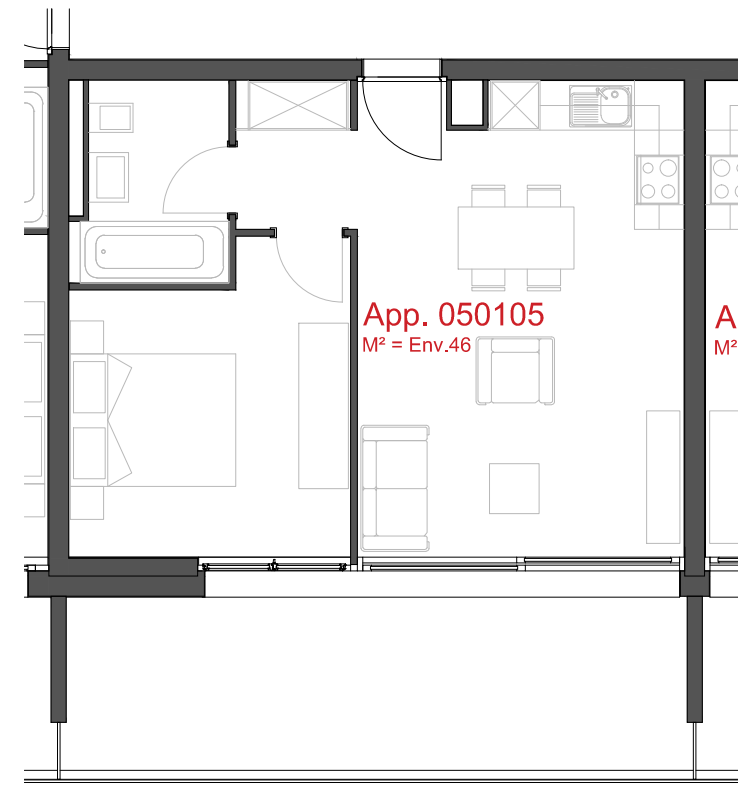

1950 SION
 03.11.2015
 +41.27.722.60.85 - INFO@ARCHIR-BONVIN.CH

LES CHAMPS-NEUFS - Rue Oscar-Bider 104b
Appartement 050105 - Etage 1 - 2.5 pièces

ATELIER D'ARCHITECTURE ROGER BONVIN - 1920 MARTIGNY

1950 SION