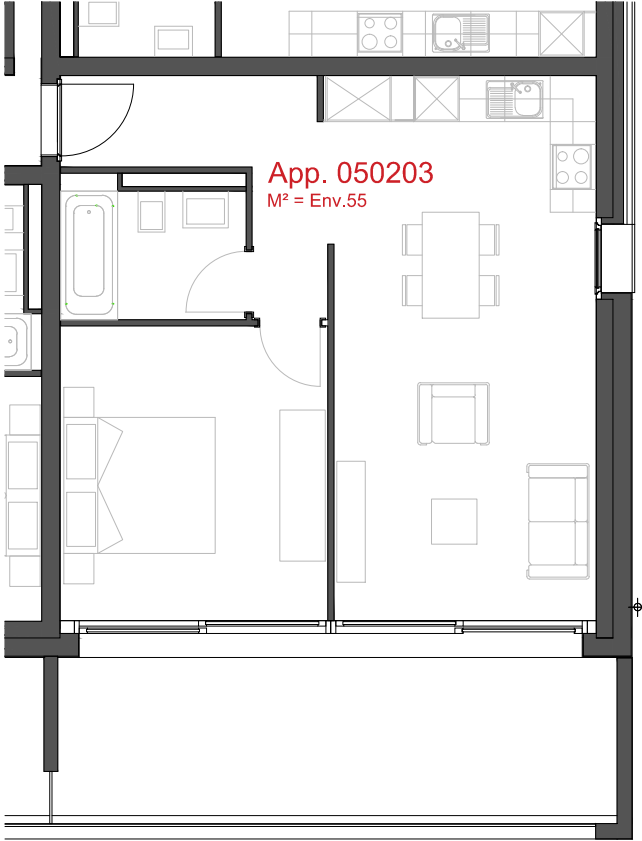

LES CHAMPS-NEUFS
Appartement 050203

- Rue Oscar-Bider 104b
- Etage 2 - 2.5 pièces

1950 SION

03.11.2015

+41 27 722 90 85 - INFO@ARCHIR-BONVIN.CH