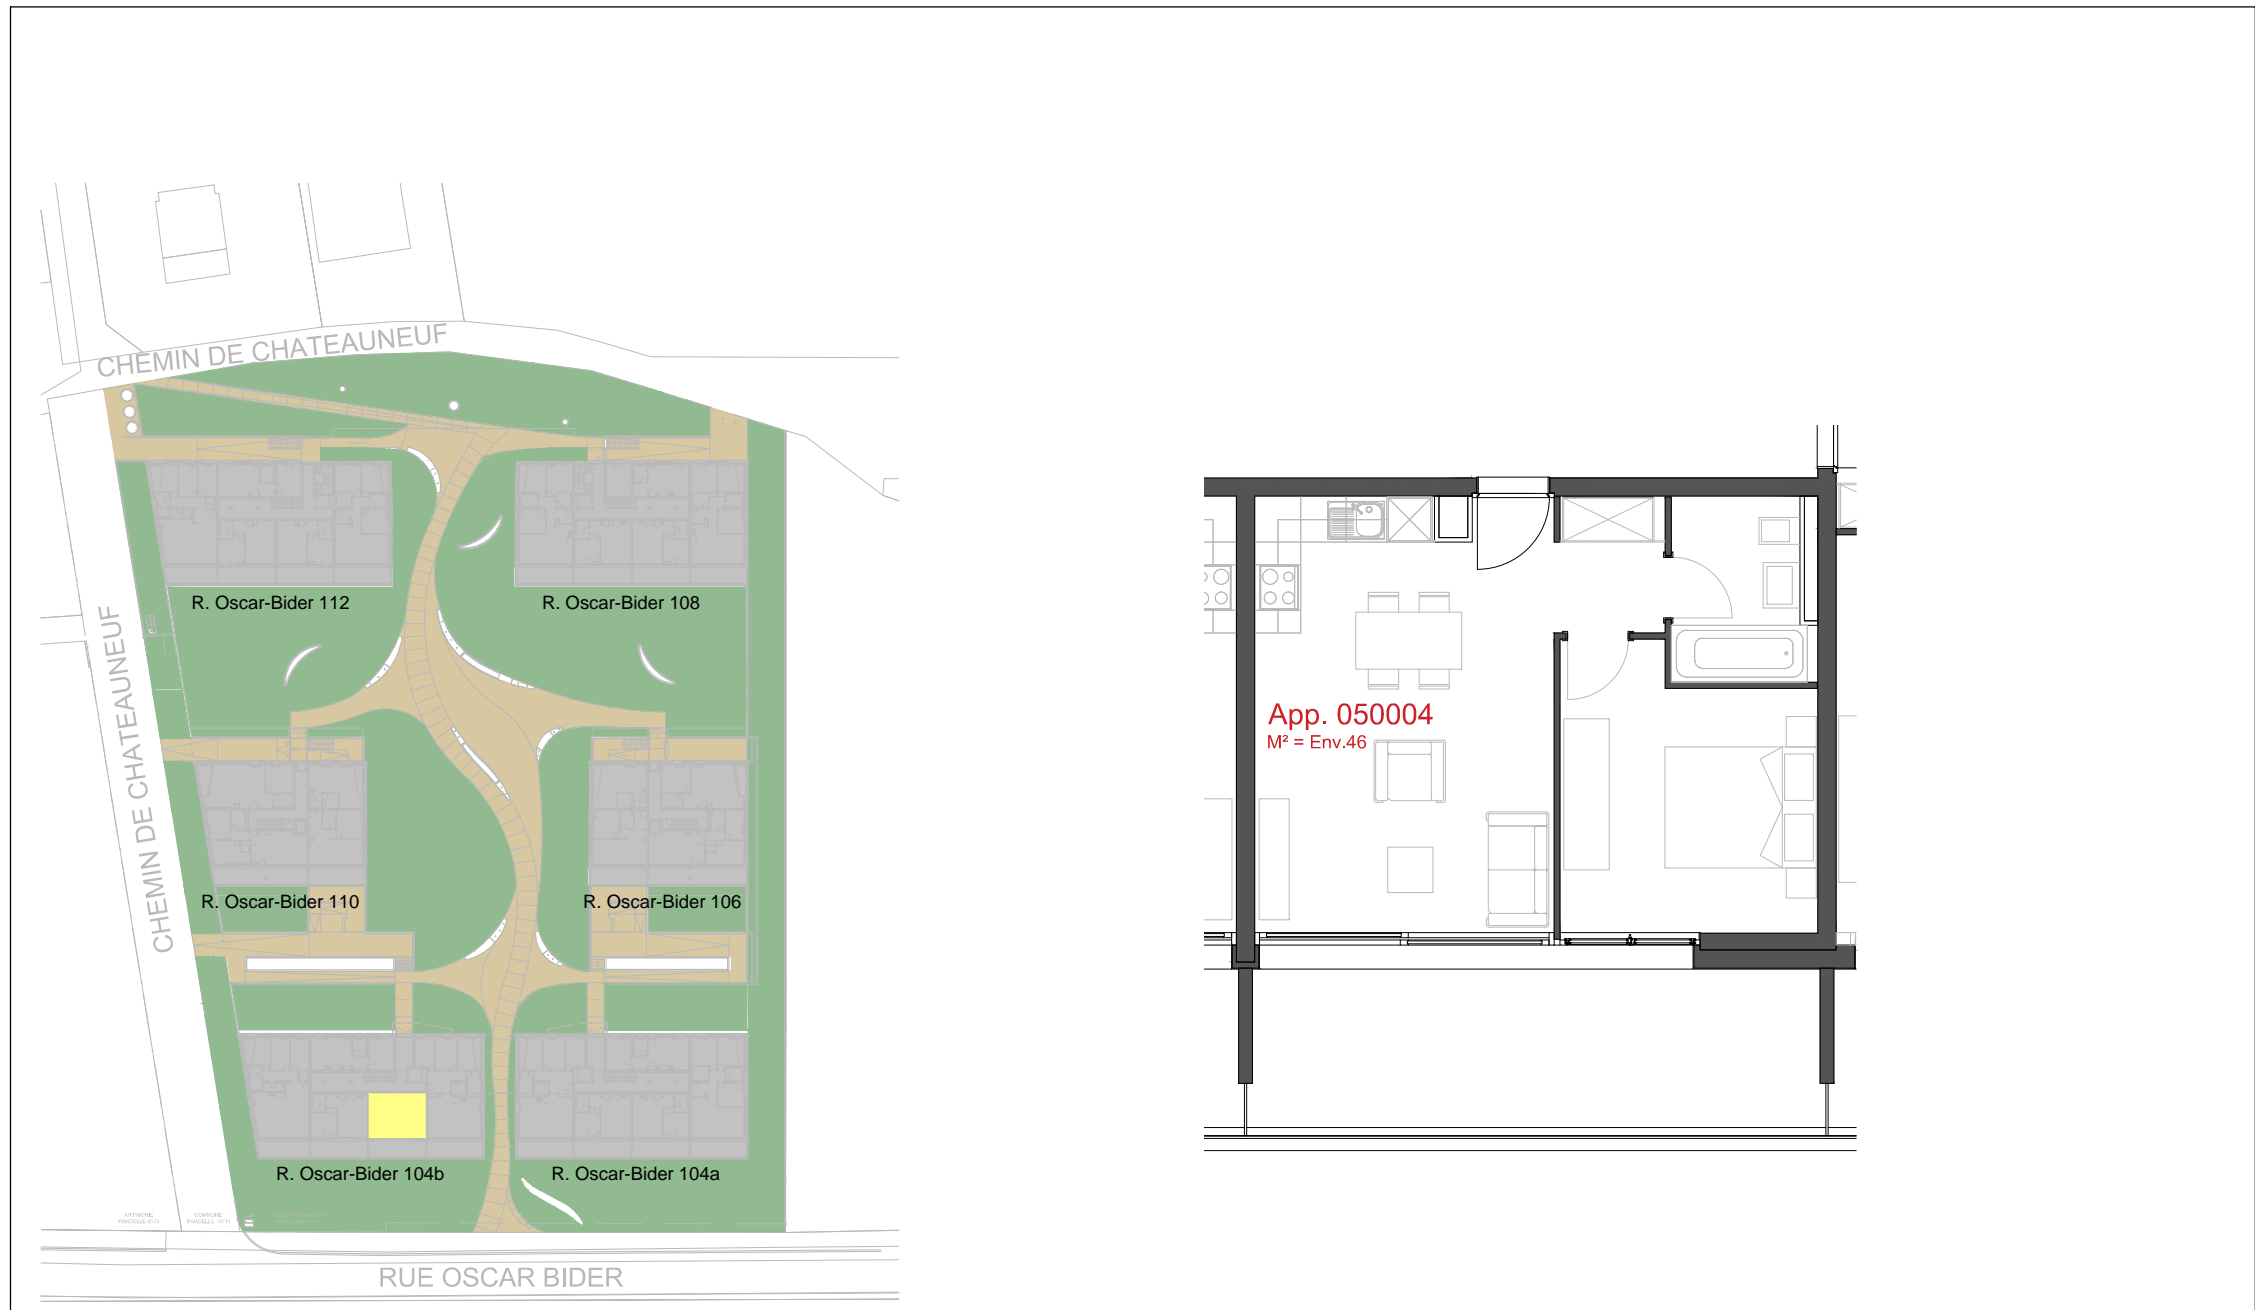

LES CHAMPS-NEUFS - Rue Oscar-Bider 104b
Appartement 050002 - Rez-de-chaussée - 2.5 pièces
ATELIER D'ARCHITECTURE ROGER BONVIN - 1920 MARTIGNY

1950 SION
 03.11.2015
 +41.27.722.60.85 - INFO@ARCHIR-BONVIN.CH