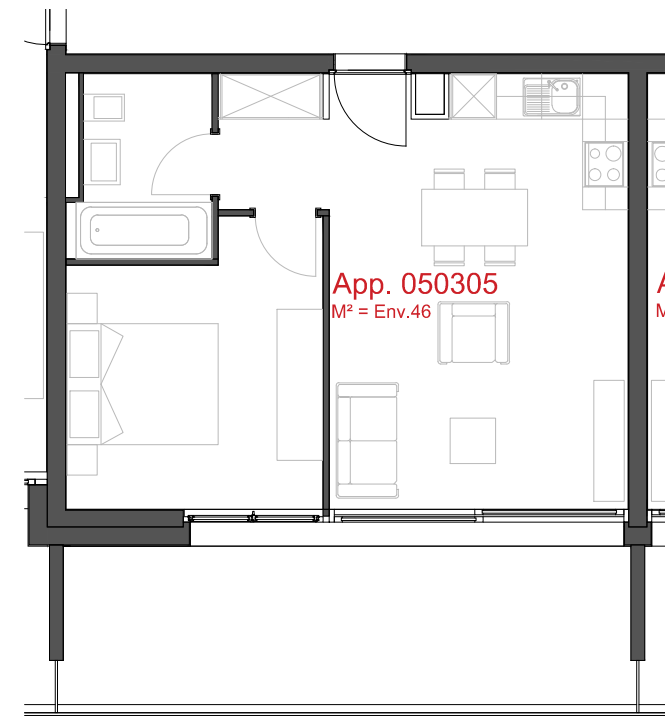

LES CHAMPS-NEUFS - Rue Oscar-Bider 104b
Appartement 050206 - Etage 2 - 2.5 pièces
ATELIER D'ARCHITECTURE ROGER BONVIN - 1920 MARTIGNY

1950 SION

03.11.2015
+41.27.722.60.85 - INFO@ARCHIR-BONVIN.CH

LES CHAMPS-NEUFS - Rue Oscar-Bider 104b
Appartement 050304 - Attique - 2.5 pièces

ATELIER D'ARCHITECTURE ROGER BONVIN - 1920 MARTIGNY

1950 SION

03.11.2015

+41.27.722.60.85 - INFO@ARCHIR-BONVIN.CH

LES CHAMPS-NEUFS - Rue Oscar-Bider 104b
Appartement 050305 - Attique - 2.5 pièces

ATELIER D'ARCHITECTURE ROGER BONVIN - 1920 MARTIGNY