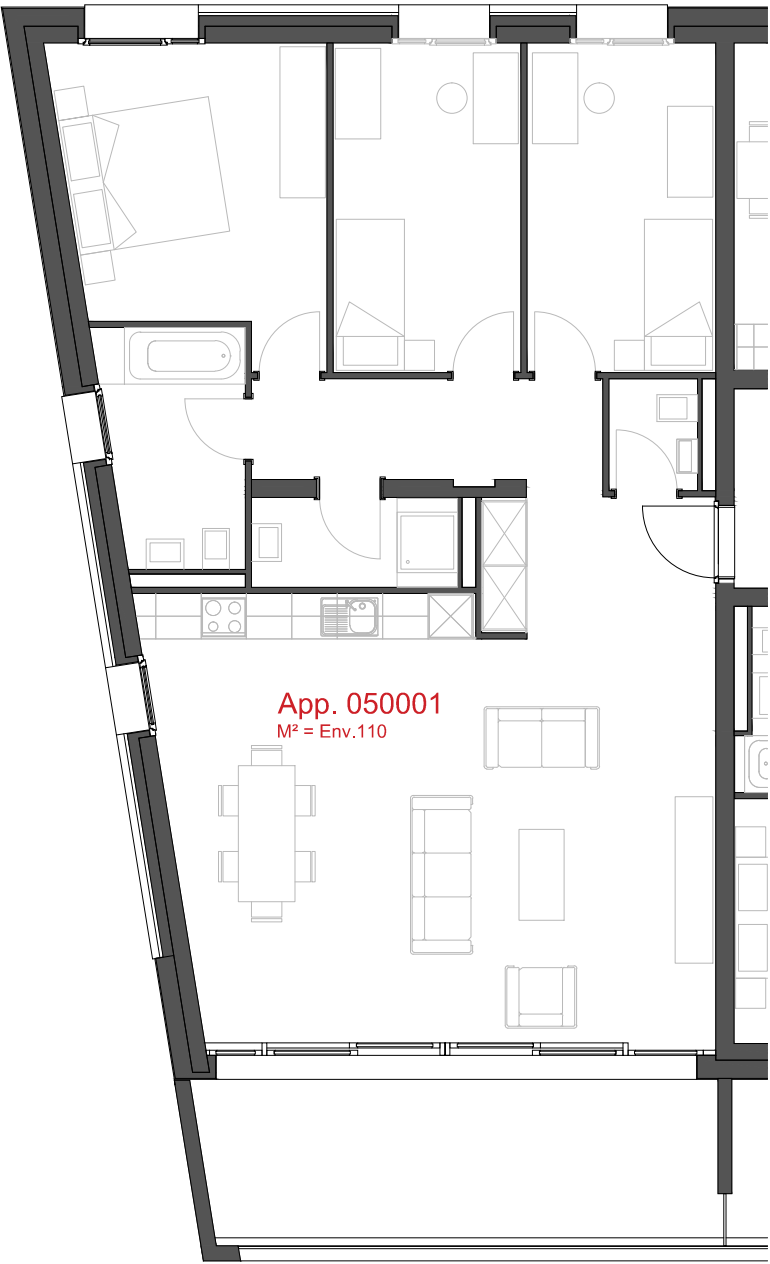

+41.27.722.60.85 - INFO@ARCHIR-BONVIN.CH

LES CHAMPS-NEUFS - Rue Oscar-Bider 104b
Appartement 050202 - Etage 2 - 3.5 pièces
ATELIER D'ARCHITECTURE ROGER BONVIN - 1920 MARTIGNY

1950 SION

03.11.2015

+41.27.722.60.85 - INFO@ARCHIR-BONVIN.CH

helvetia 

LES CHAMPS-NEUFS - Rue Oscar-Bider 104b
Appartement 050302 - Attique - 3.5 pièces

ATELIER D'ARCHITECTURE ROGER BONVIN - 1920 MARTIGNY

1950 SION

03.11.2015

+41.27.722.60.85 - INFO@ARCHIR-BONVIN.CH