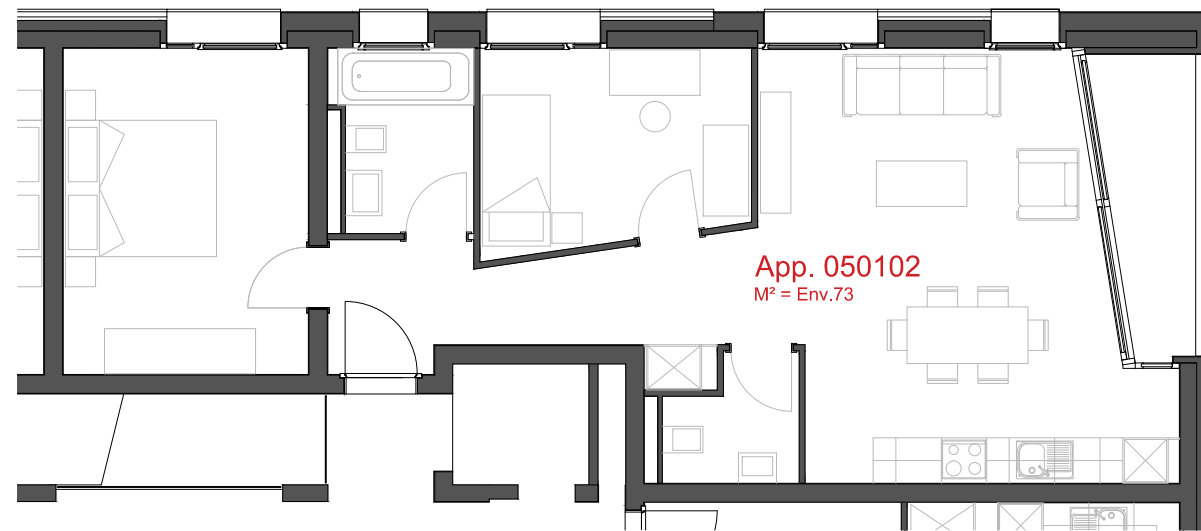

helvetia

LES CHAMPS-NEUFS - Rue Oscar-Bider 104b
Appartement 050102 - Etage 1 - 3.5 pièces

ATELIER D'ARCHITECTURE ROGER BONVIN - 1920 MARTIGNY

1950 SION

03.11.2015

+41.27.722.60.85 - INFO@ARCHIR-BONVIN.CH