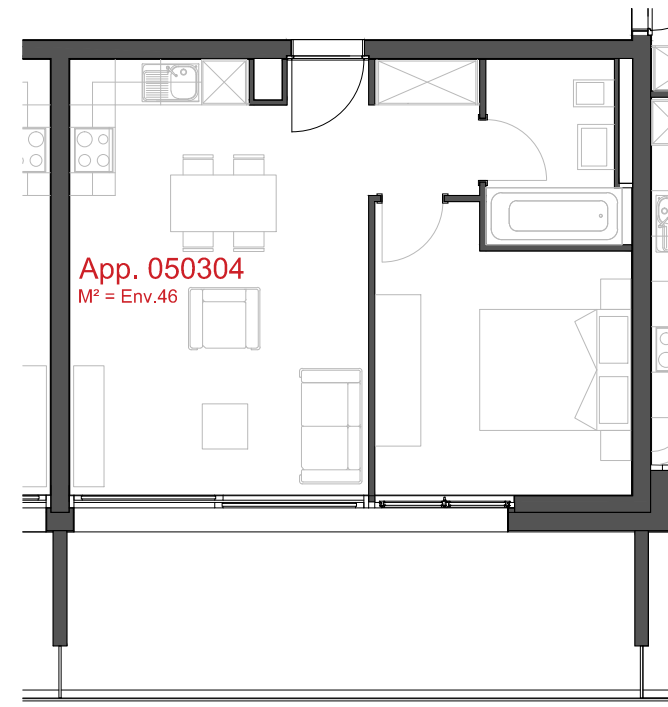

LES CHAMPS-NEUFS - Rue Oscar-Bider 104b
Appartement 050304 - Attique - 2.5 pièces

ATELIER D'ARCHITECTURE ROGER BONVIN - 1920 MARTIGNY

1950 SION

03.11.2015

+41.27.722.60.85 - INFO@ARCHIR-BONVIN.CH