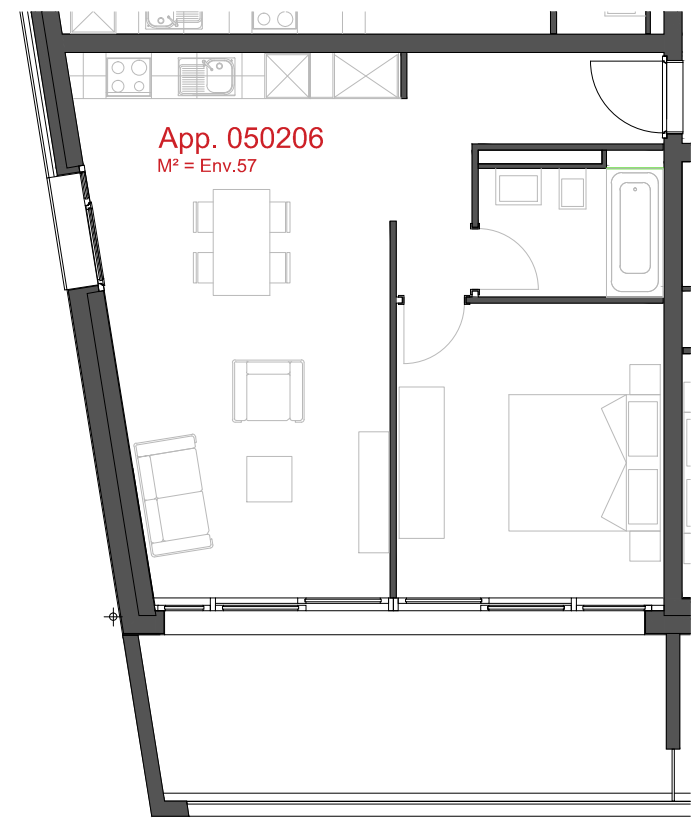

LES CHAMPS-NEUFS - Rue Oscar-Bider 104b
Appartement 050206 - Etage 2 - 2.5 pièces
ATELIER D'ARCHITECTURE ROGER BONVIN - 1920 MARTIGNY

1950 SION

03.11.2015
+41.27.722.60.85 - INFO@ARCHIR-BONVIN.CH