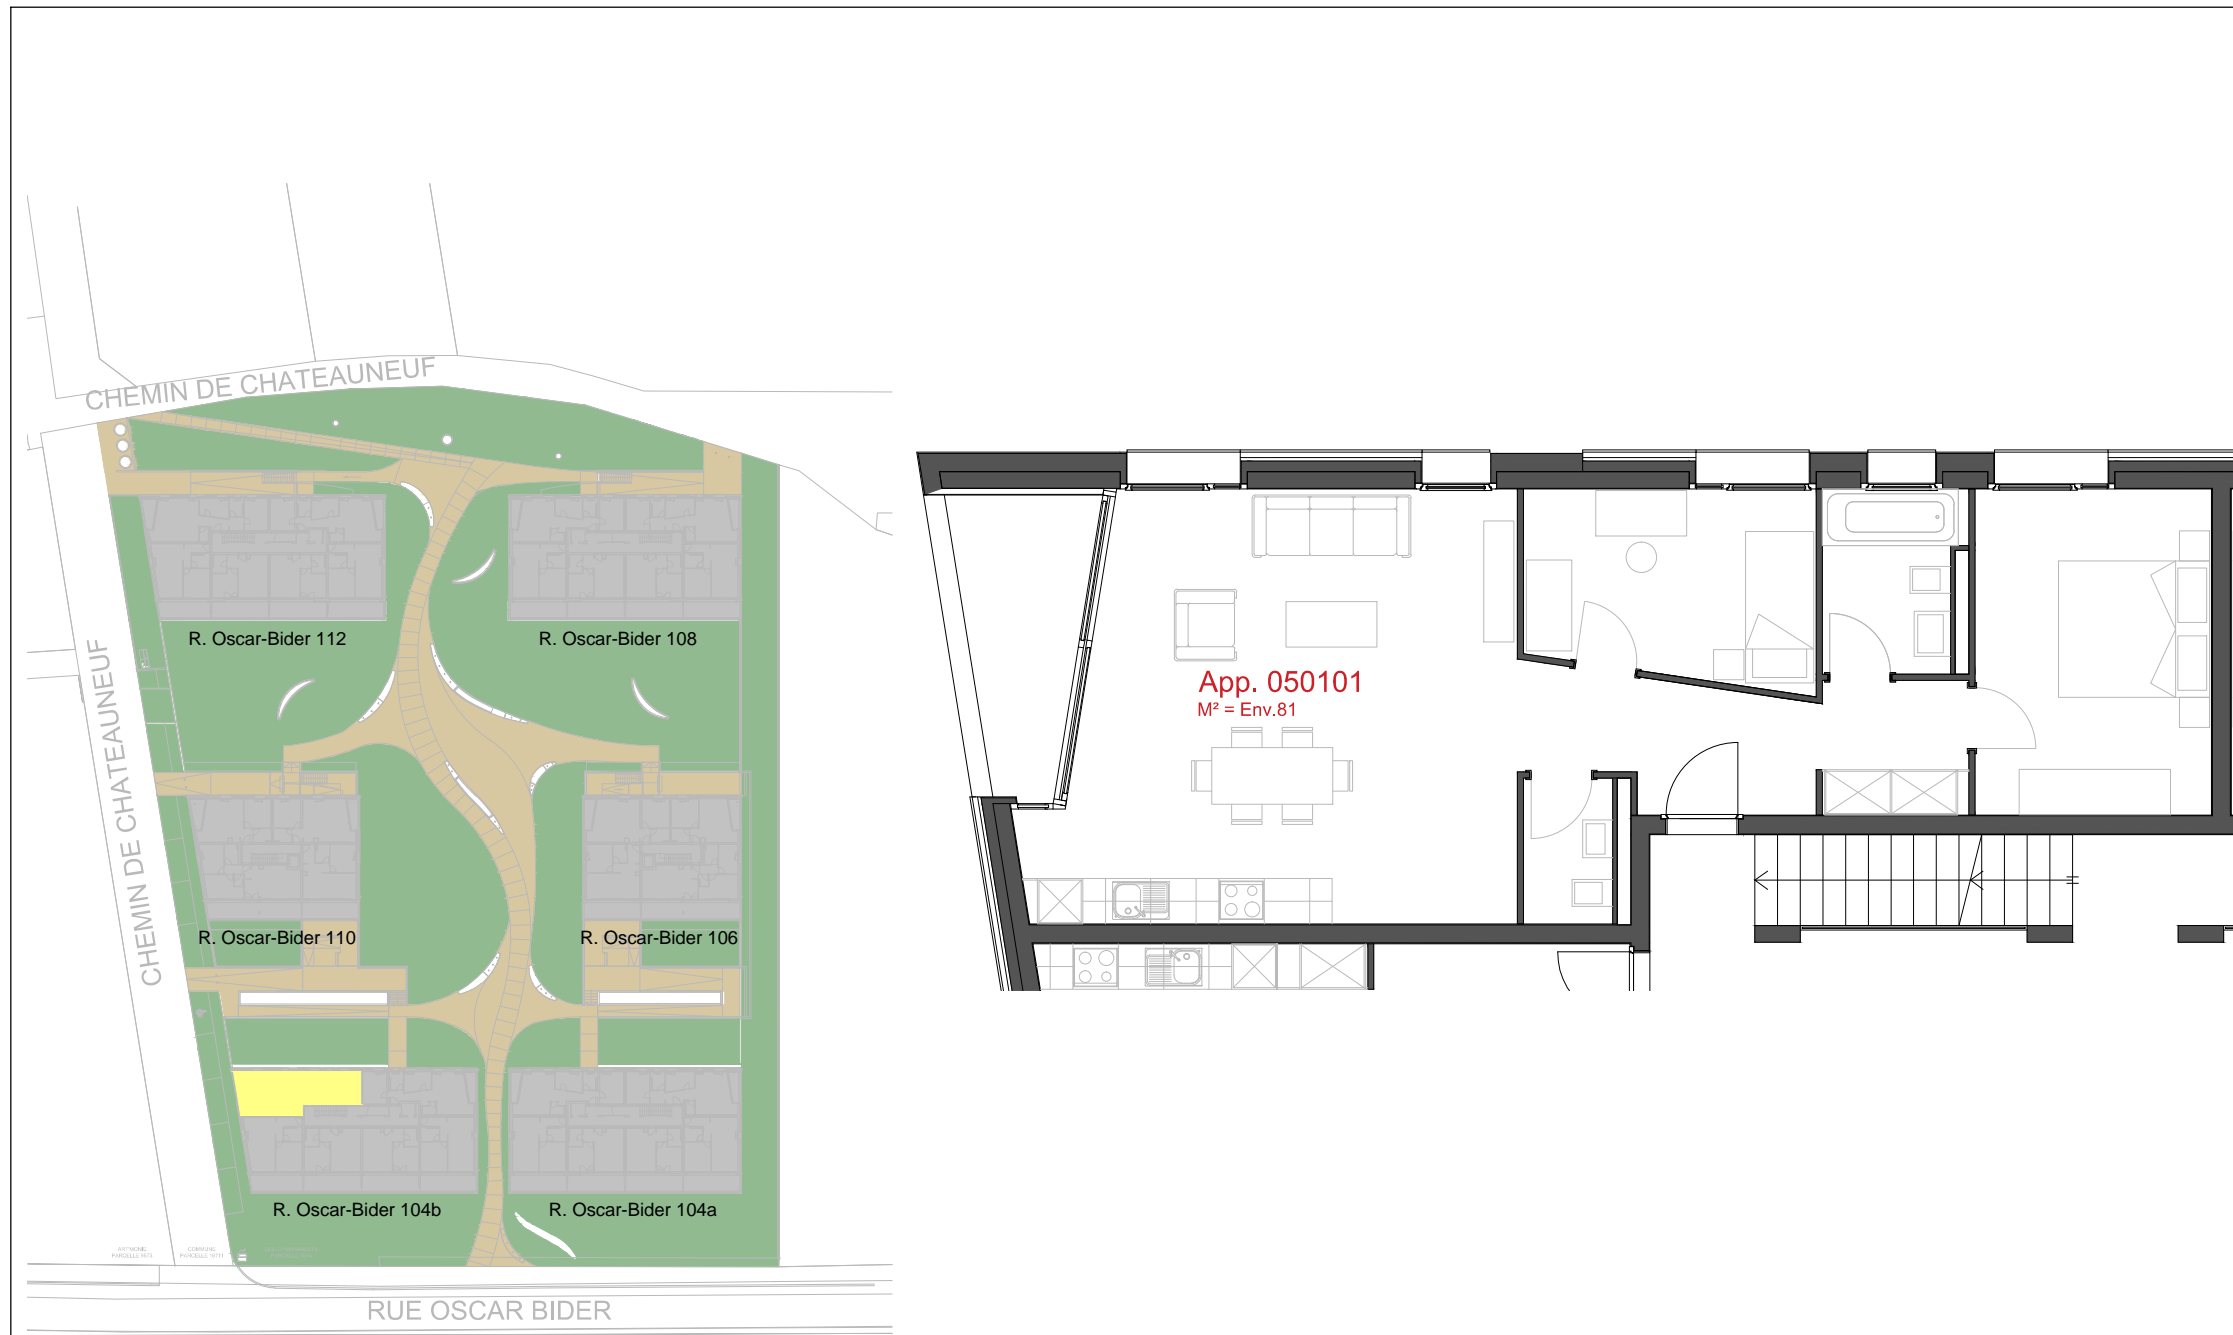

LES CHAMPS-NEUFS - Rue Oscar-Bider 104b
Appartement 050101 - Etage 1 - 3.5 pièces

helvetia

1950 SION

03.11.2015

+41.27.722.60.85 - INFO@ARCHIR-BONVIN.CH