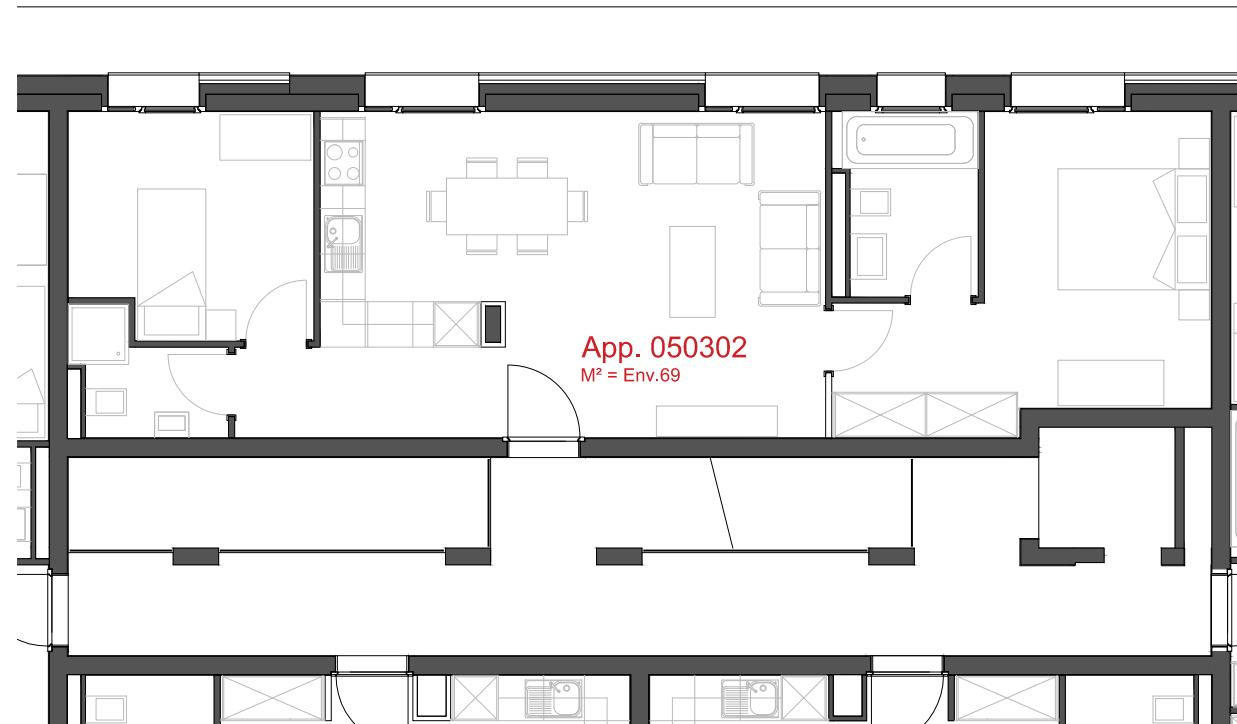

+41.27.722.60.85 - INFO@ARCHIR-BONVIN.CH

LES CHAMPS-NEUFS - Rue Oscar-Bider 104b
Appartement 050202 - Etage 2 - 3.5 pièces
ATELIER D'ARCHITECTURE ROGER BONVIN - 1920 MARTIGNY

1950 SION

03.11.2015

+41.27.722.60.85 - INFO@ARCHIR-BONVIN.CH