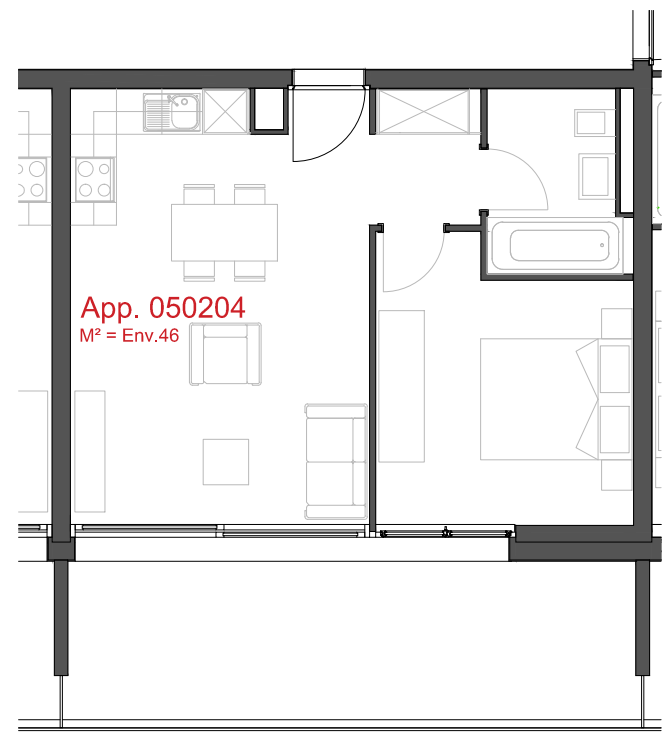

ATELIER D'ARCHITECTURE ROGER BONVIN - 1920 MARTIGNY

- Rue Oscar-Bider 104b
- Etage 2 - 2.5 pièces

1950 SION

03.11.2015

+41 27 722 90 85 - INFO@ARCHIR-BONVIN.CH

LES CHAMPS-NEUFS - Rue Oscar-Bider 104b
Appartement 050204 - Etage 2 - 2.5 pièces