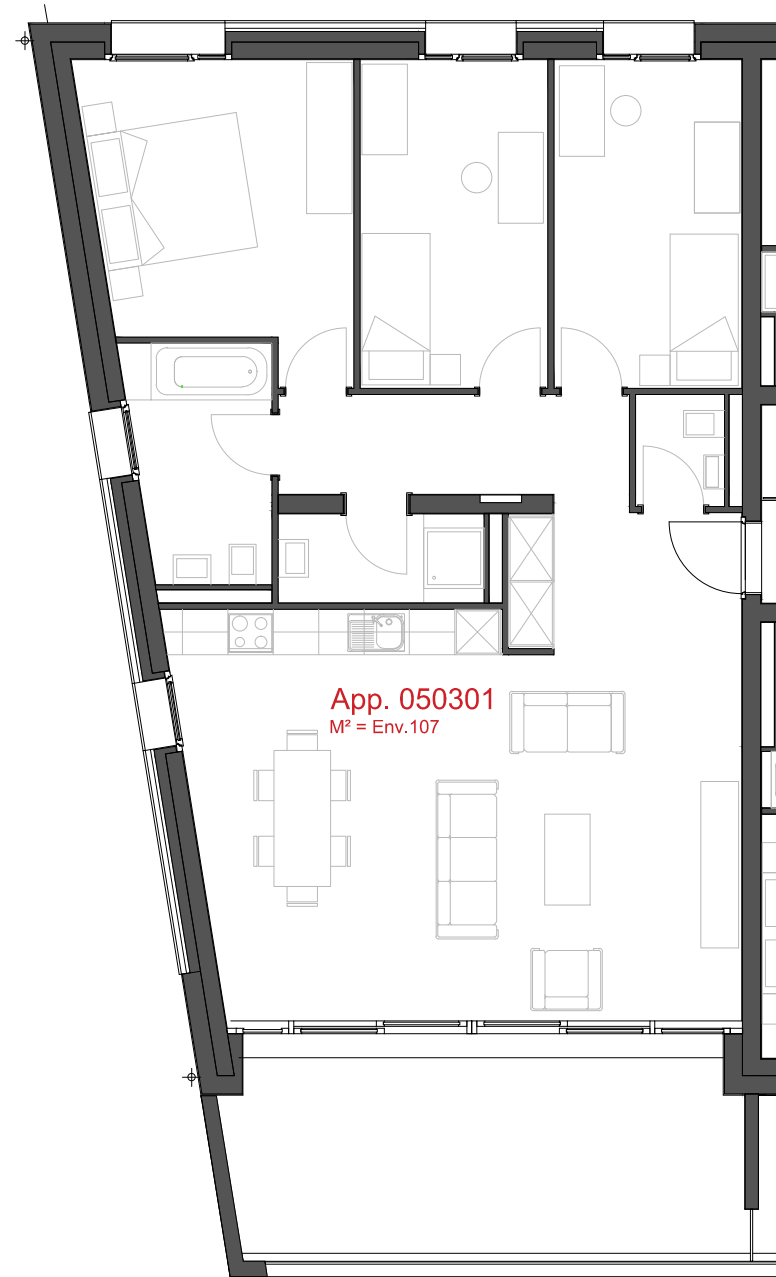

LES CHAMPS-NEUFS - Rue Oscar-Bider 104b
Appartement 050003 - Rez-de-chaussée - 4.5 pièces

ATELIER D'ARCHITECTURE ROGER BONVIN - 1920 MARTIGNY

1950 SION

03.11.2015

+41.27.722.60.85 - INFO@ARCHIR-BONVIN.CH

LES CHAMPS-NEUFS - Rue Oscar-Bider 104b
Appartement 050301 - Attique - 4.5 pièces