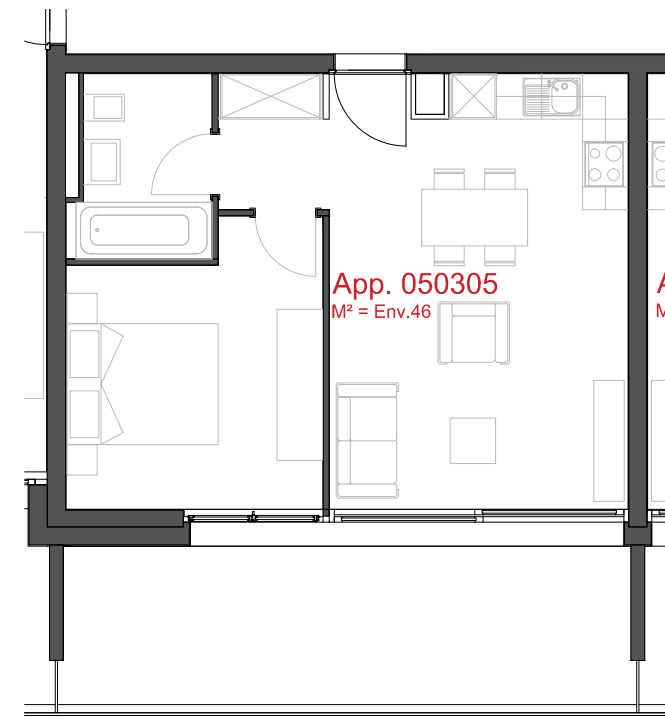

LES CHAMPS-NEUFS - Rue Oscar-Bider 104b
Appartement 050305 - Attique - 2.5 pièces

ATELIER D'ARCHITECTURE ROGER BONVIN - 1920 MARTIGNY

1950 SION

03.11.2015

+41.27.722.60.85 - INFO@ARCHIR-BONVIN.CH