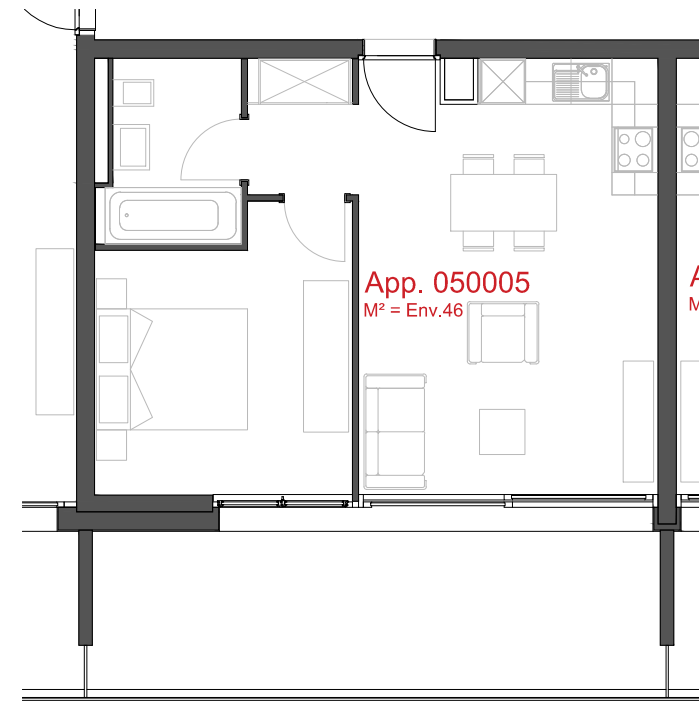

LES CHAMPS-NEUFS - Rue Oscar-Bider 104b
Appartement 050004 - Rez-de-chaussée - 2.5 pièces

ATELIER D'ARCHITECTURE ROGER BONVIN - 1920 MARTIGNY

1950 SION

03.11.2015

+41.27.722.60.85 - INFO@ARCHIR-BONVIN.CH

LES CHAMPS-NEUFS - Rue Oscar-Bider 104b
Appartement 050005 - Rez-de-chaussée - 2.5 pièces