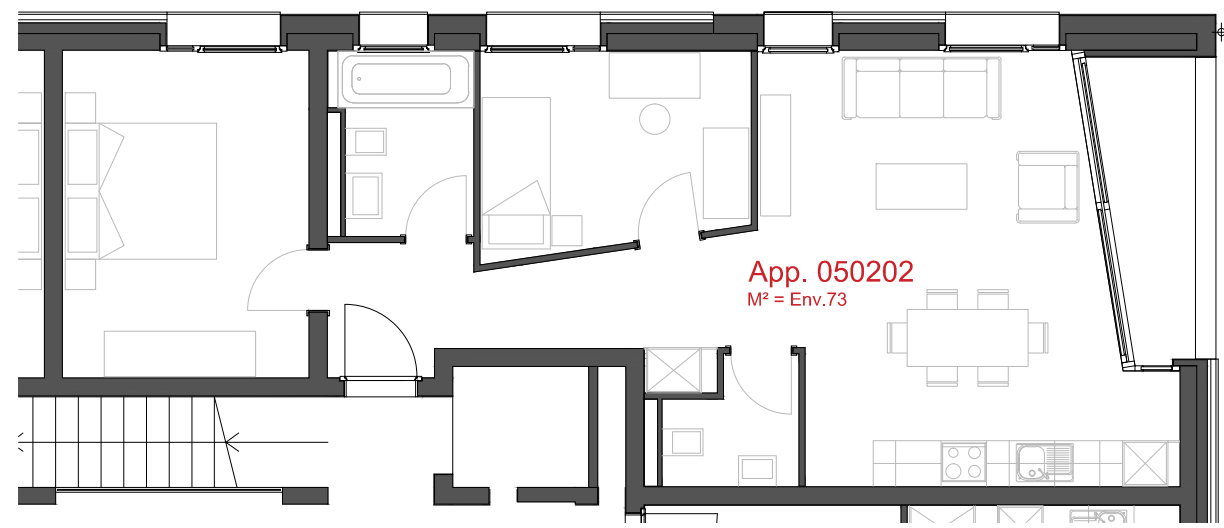

LES CHAMPS-NEUFS - Rue Oscar-Bider 104b
Appartement 050202 - Etage 2 - 3.5 pièces
ATELIER D'ARCHITECTURE ROGER BONVIN - 1920 MARTIGNY

1950 SION

03.11.2015

+41.27.722.60.85 - INFO@ARCHIR-BONVIN.CH