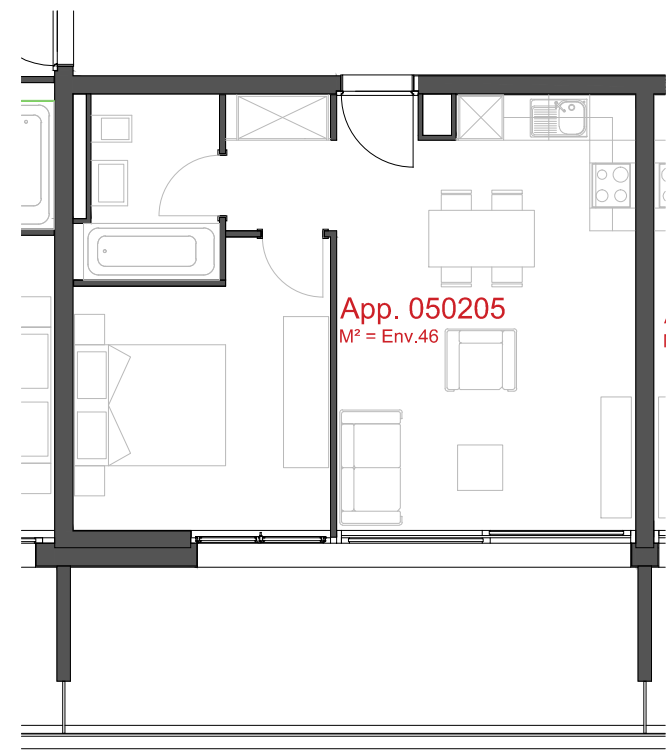

ATELIER D'ARCHITECTURE ROGER BONVIN - 1920 MARTIGNY

1950 SION

03.11.2015

+41.27.722.60.85 - INFO@ARCHIR-BONVIN.CH

LES CHAMPS-NEUFS - Rue Oscar-Bider 104b
Appartement 050205 - Etage 2 - 2.5 pièces
ATELIER D'ARCHITECTURE ROGER BONVIN - 1920 MARTIGNY