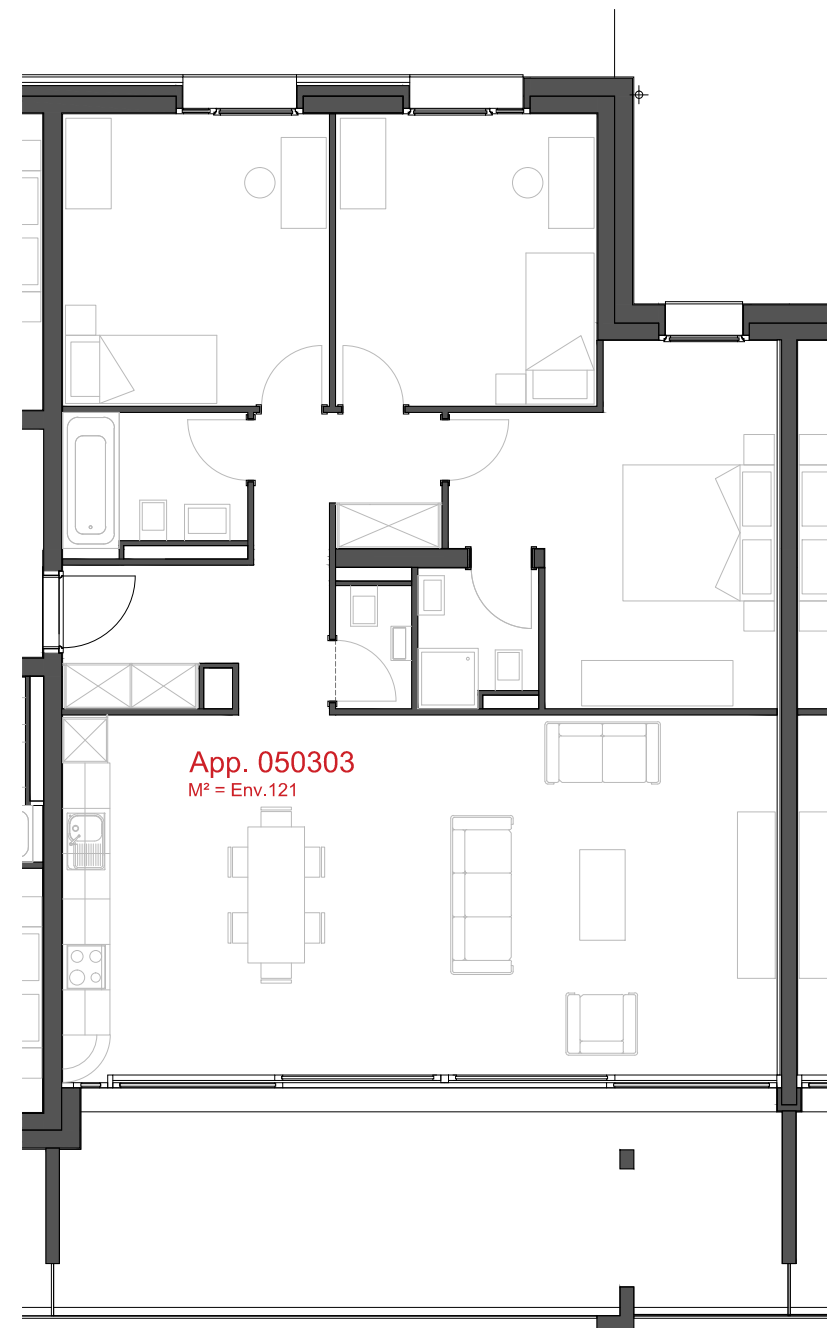

ATELIER D'ARCHITECTURE ROGER BONVIN - 1920 MARTIGNY

helvetia 

1950 SION

03.11.2015

+41.27.722.60.85 - INFO@ARCHIR-BONVIN.CH

helvetia 

LES CHAMPS-NEUFS - Rue Oscar-Bider 104b
Appartement 050303 - Attique - 4.5 pièces

ATELIER D'ARCHITECTURE ROGER BONVIN - 1920 MARTIGNY

1950 SION

03.11.2015

+41.27.722.60.85 - INFO@ARCHIR-BONVIN.CH