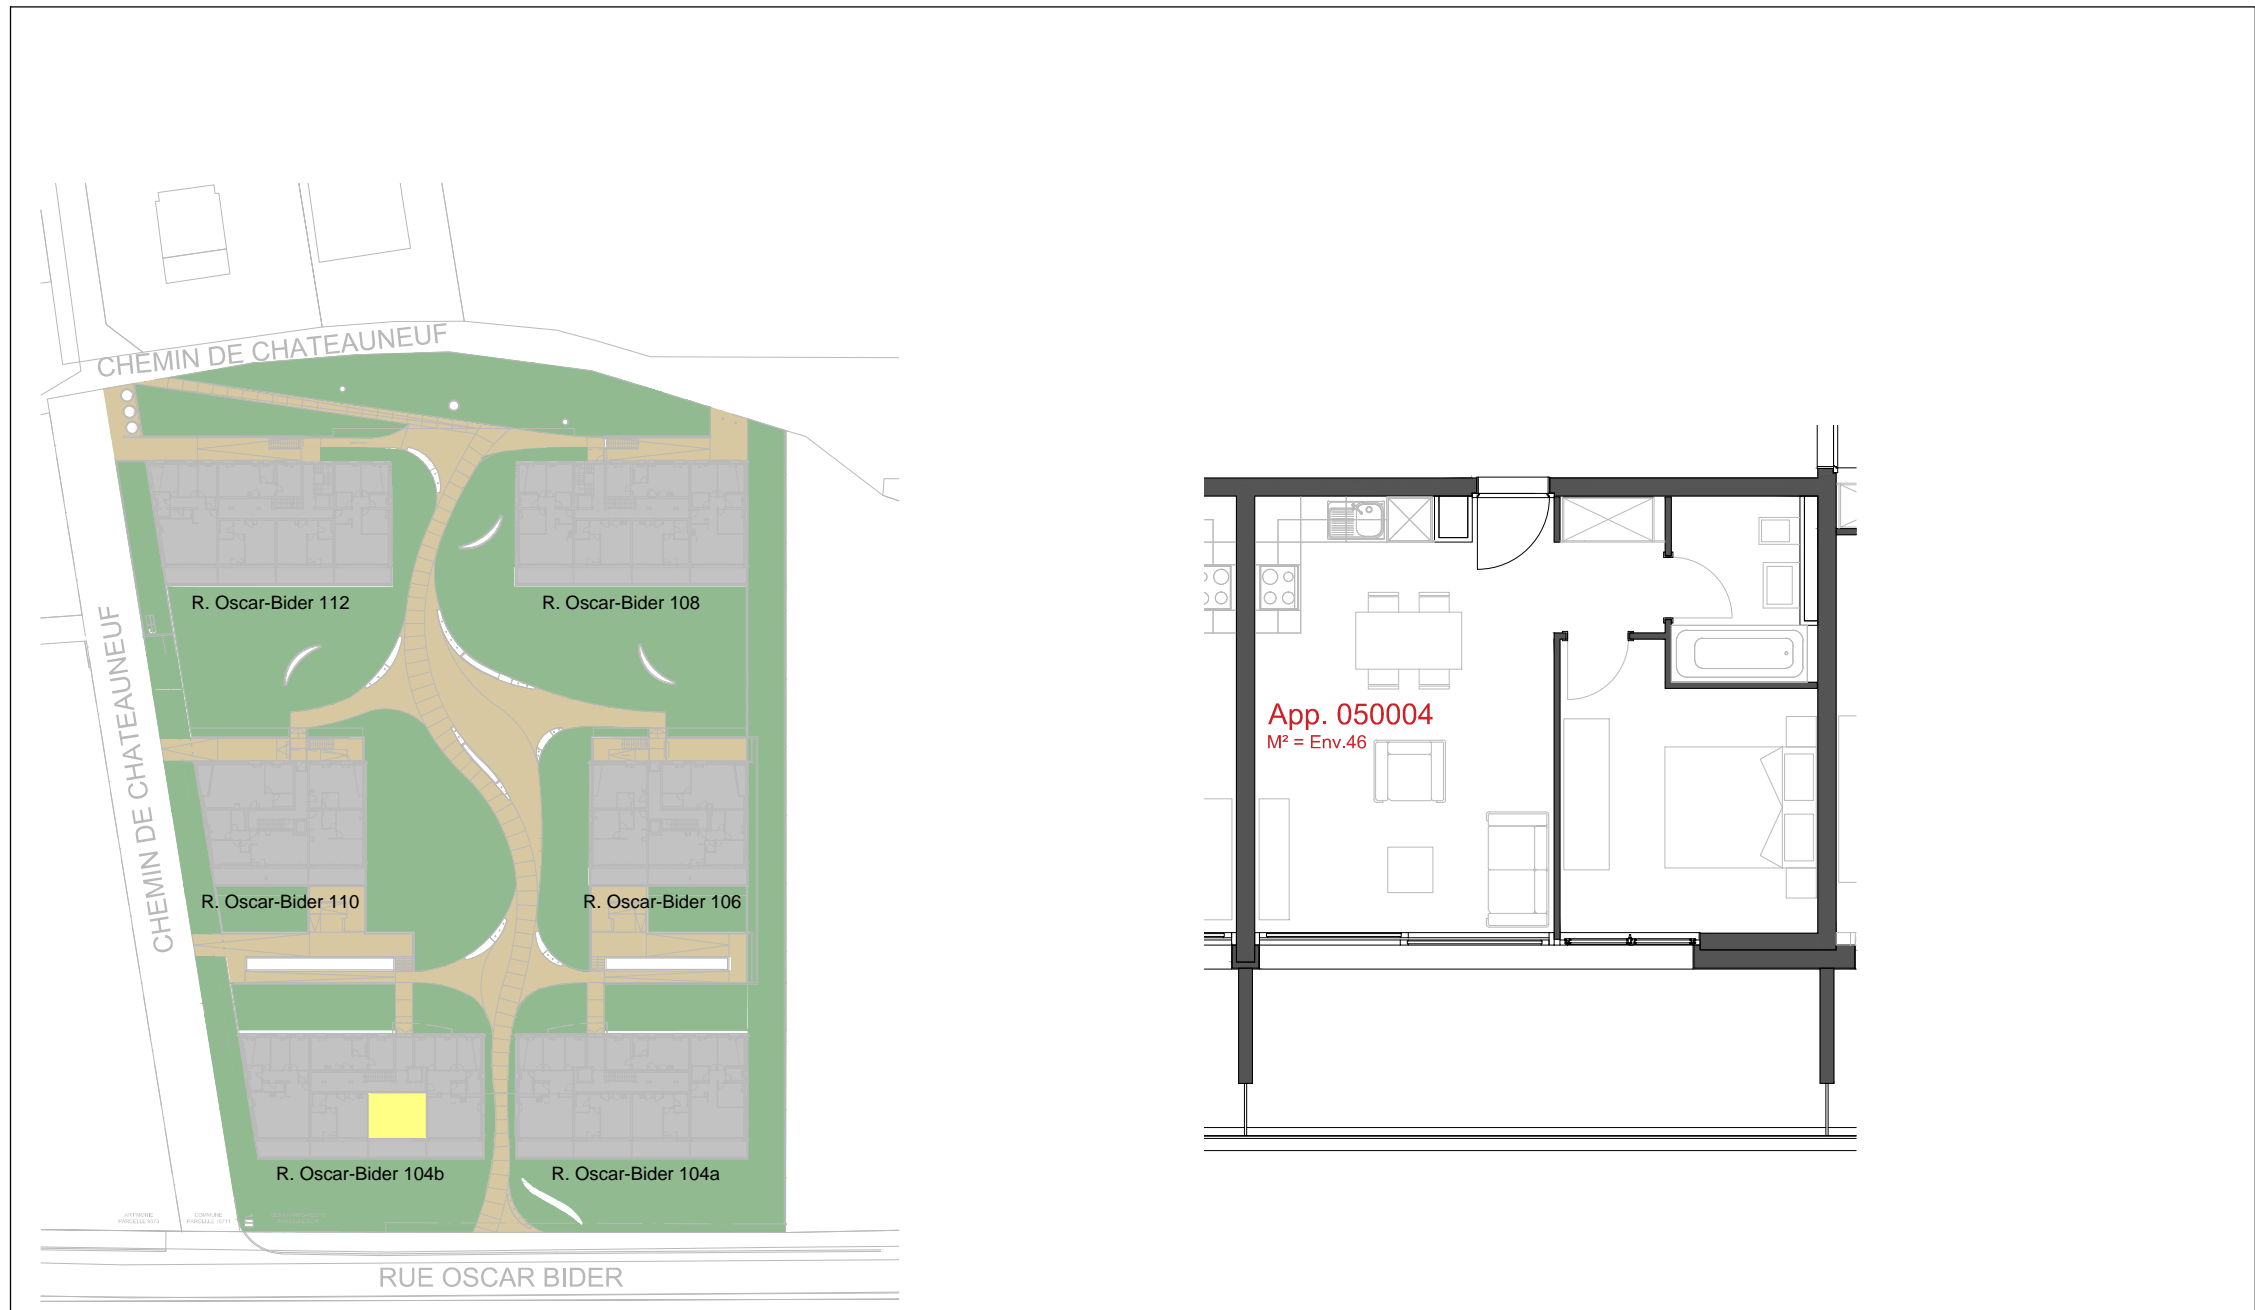

LES CHAMPS-NEUFS - Rue Oscar-Bider 104b
Appartement 050002 - Rez-de-chaussée - 2.5 pièces
ATELIER D'ARCHITECTURE ROGER BONVIN - 1920 MARTIGNY

1950 SION
 03.11.2015
+41.27.722.60.85 - INFO@ARCHIR-BONVIN.CH