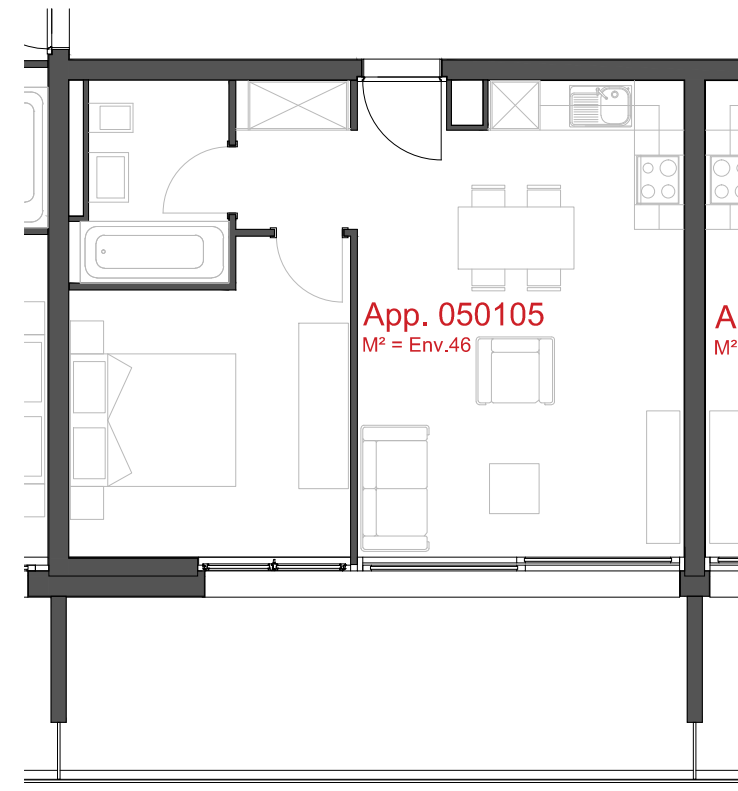

1950 SION

03.11.2015

+41.27.722.60.85 - INFO@ARCHIR-BONVIN.CH

LES CHAMPS-NEUFS - Rue Oscar-Bider 104b
Appartement 050104 - Etage 1 - 2.5 pièces

ATELIER D'ARCHITECTURE ROGER BONVIN - 1920 MARTIGNY

1950 SION
 03.11.2015
 +41.27.722.60.85 - INFO@ARCHIR-BONVIN.CH