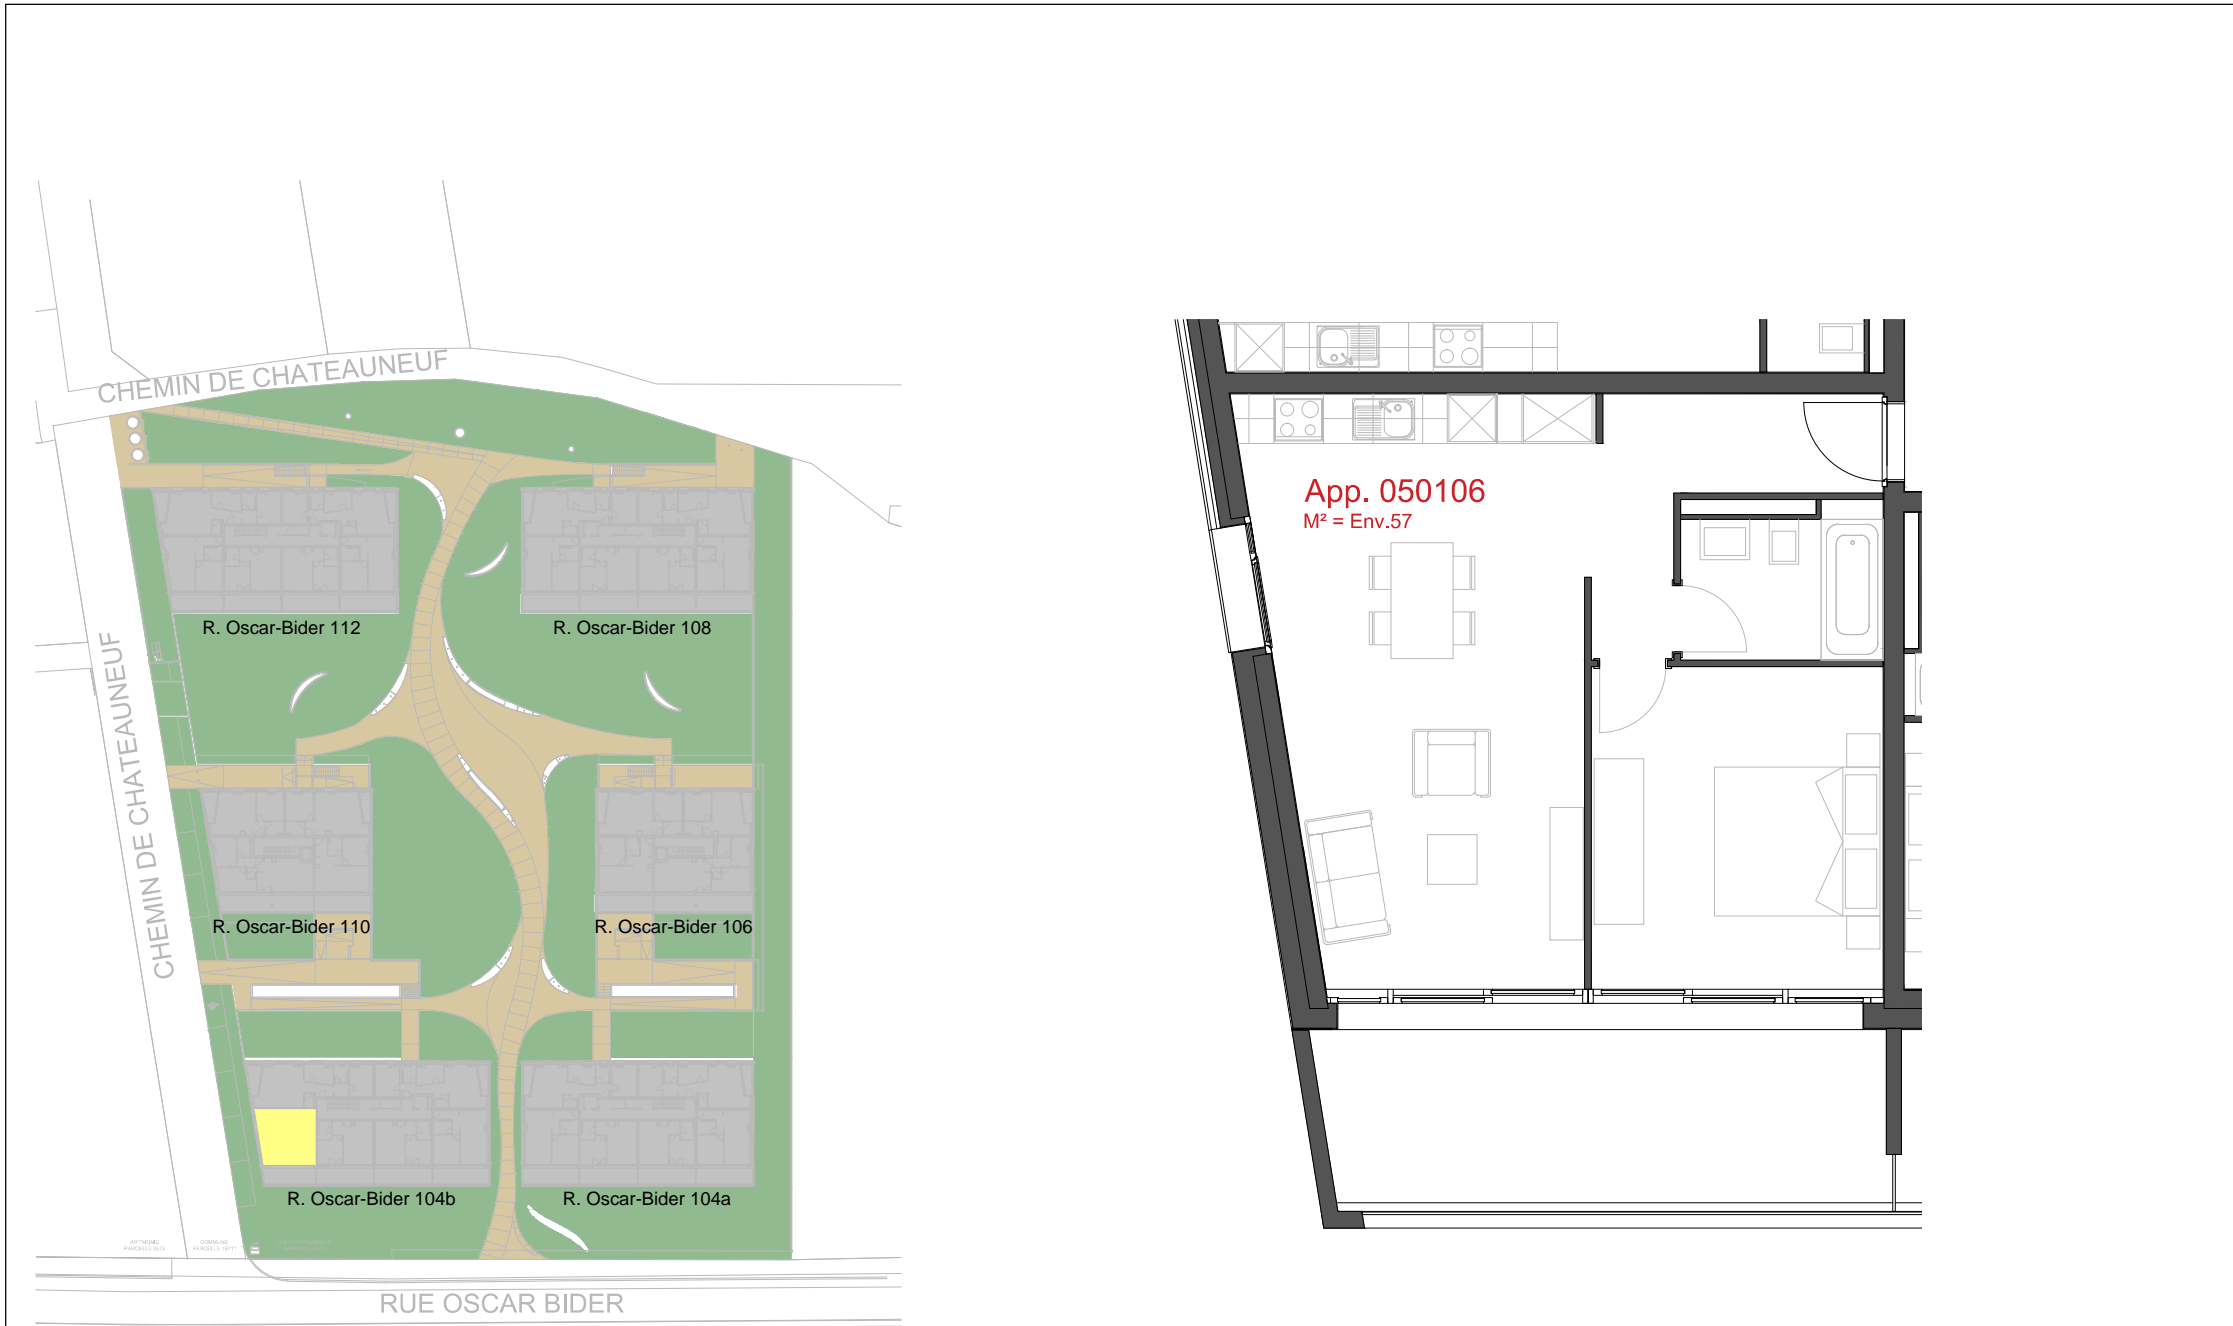

LES CHAMPS-NEUFS - Rue Oscar-Bider 104b
Appartement 050105 - Etage 1 - 2.5 pièces

ATELIER D'ARCHITECTURE ROGER BONVIN - 1920 MARTIGNY

1950 SION

03.11.2015

+41.27.722.60.85 - INFO@ARCHIR-BONVIN.CH

helvetia 