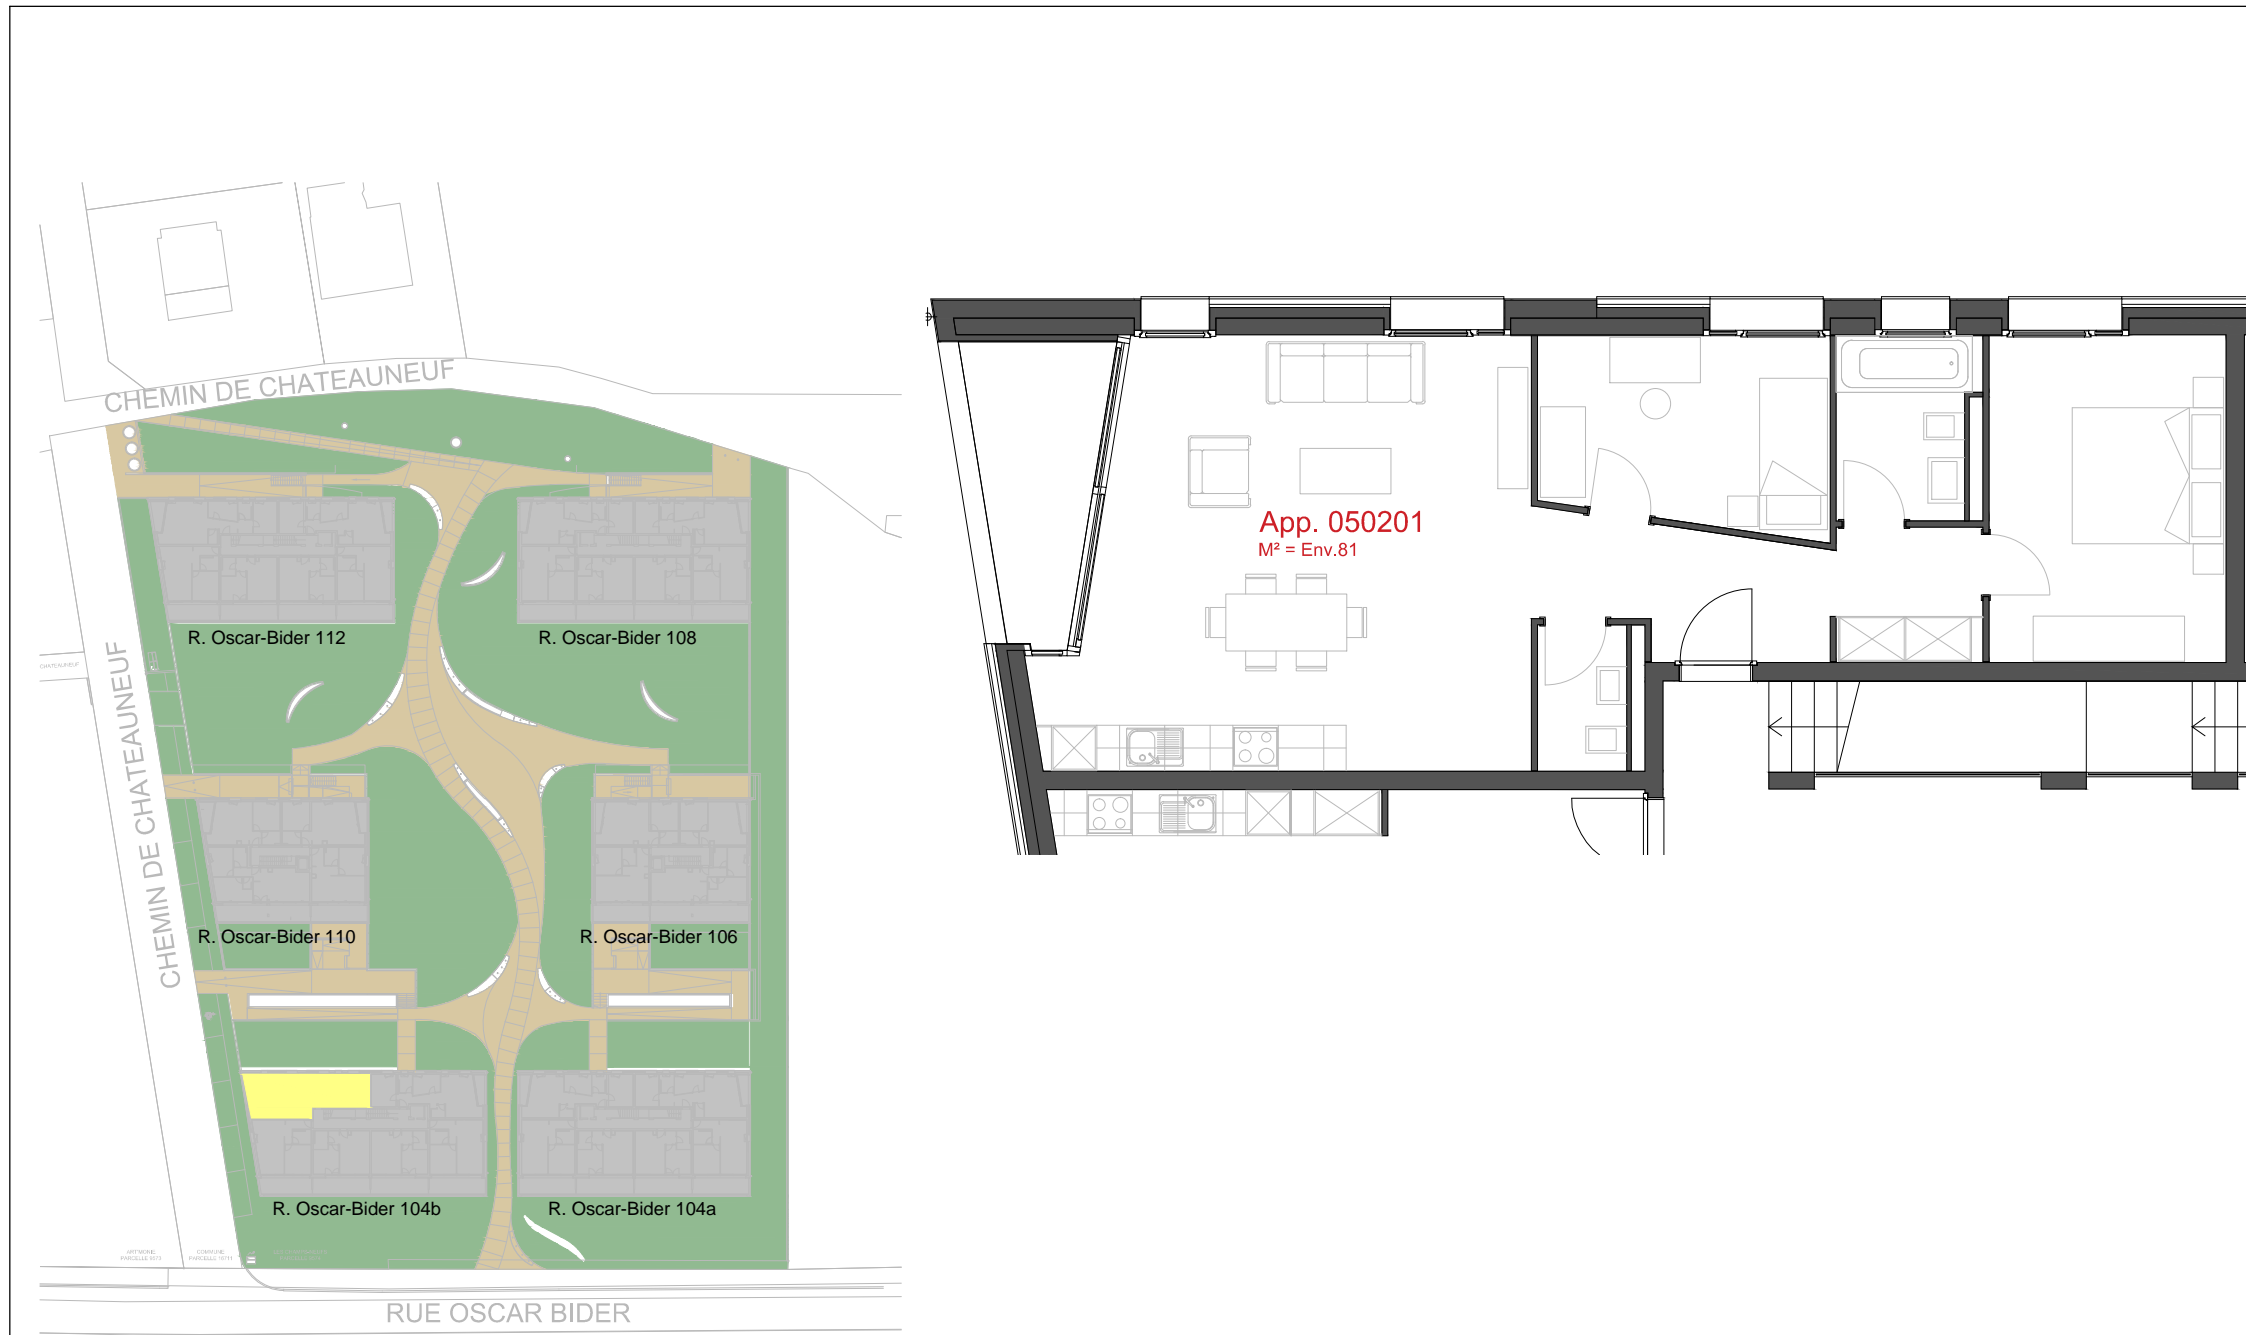

LES CHAMPS-NEUFS - Rue Oscar-Bider 104b
Appartement 050201 - Etage 2 - 3.5 pièces

helvetia

1950 SION

03.11.2015

+41.27.722.60.85 - INFO@ARCHIR-BONVIN.CH