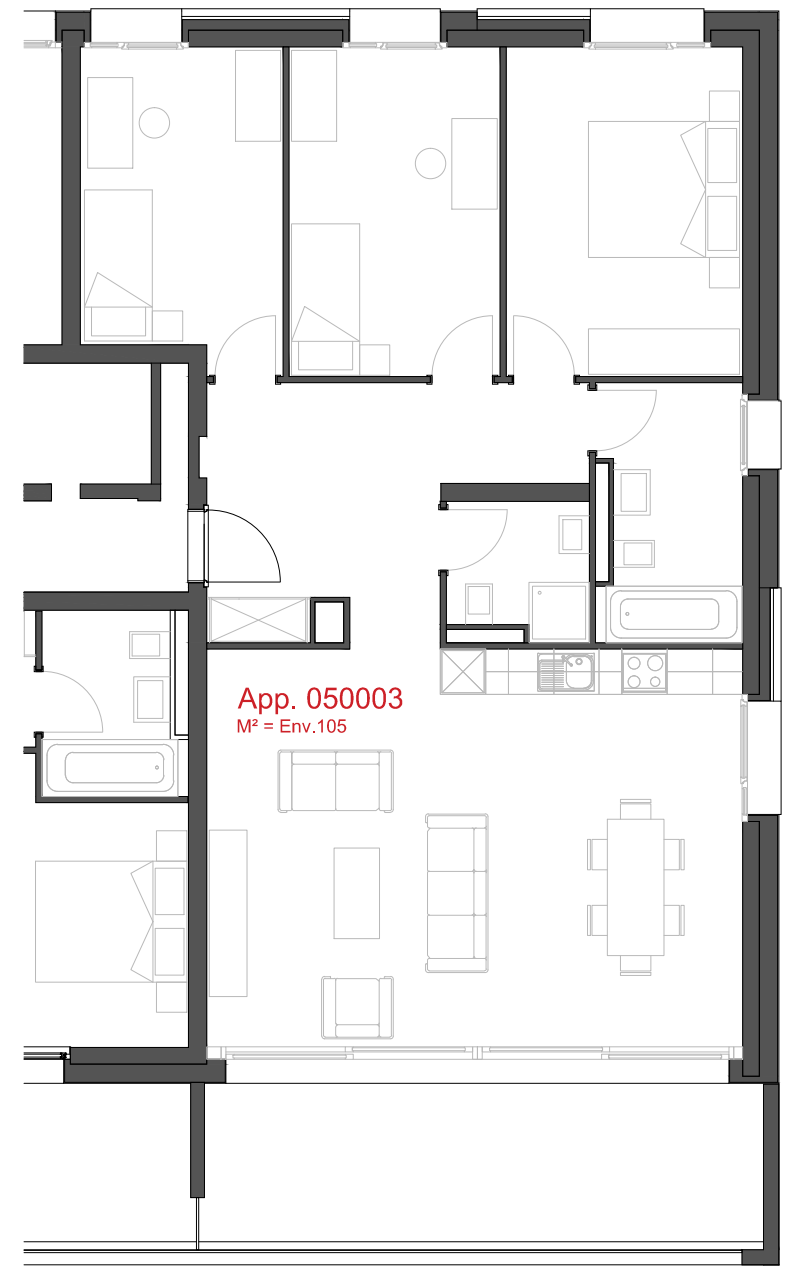

helvetia 

LES CHAMPS-NEUFS - Rue Oscar-Bider 104b
Appartement 050001 - Rez-de-chaussée - 4.5 pièces

ATELIER D'ARCHITECTURE ROGER BONVIN - 1920 MARTIGNY

1950 SION

03.11.2015

+41.27.722.60.85 - INFO@ARCHIR-BONVIN.CH