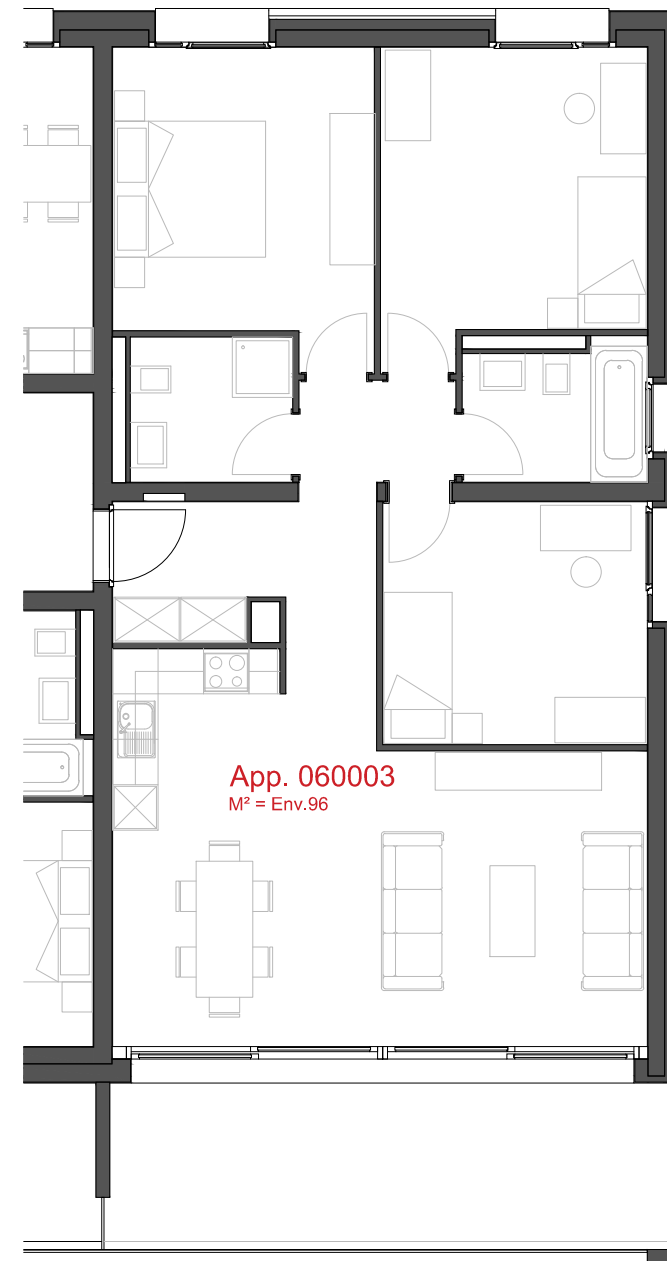

helvetia

LES CHAMPS-NEUFS - Rue Oscar-Bider 104a
Appartement 060003 - Rez-de-chaussée - 4.5 pièces

1950 SION

03.11.2015

+41.27.722.60.85 - INFO@ARCHIR-BONVIN.CH