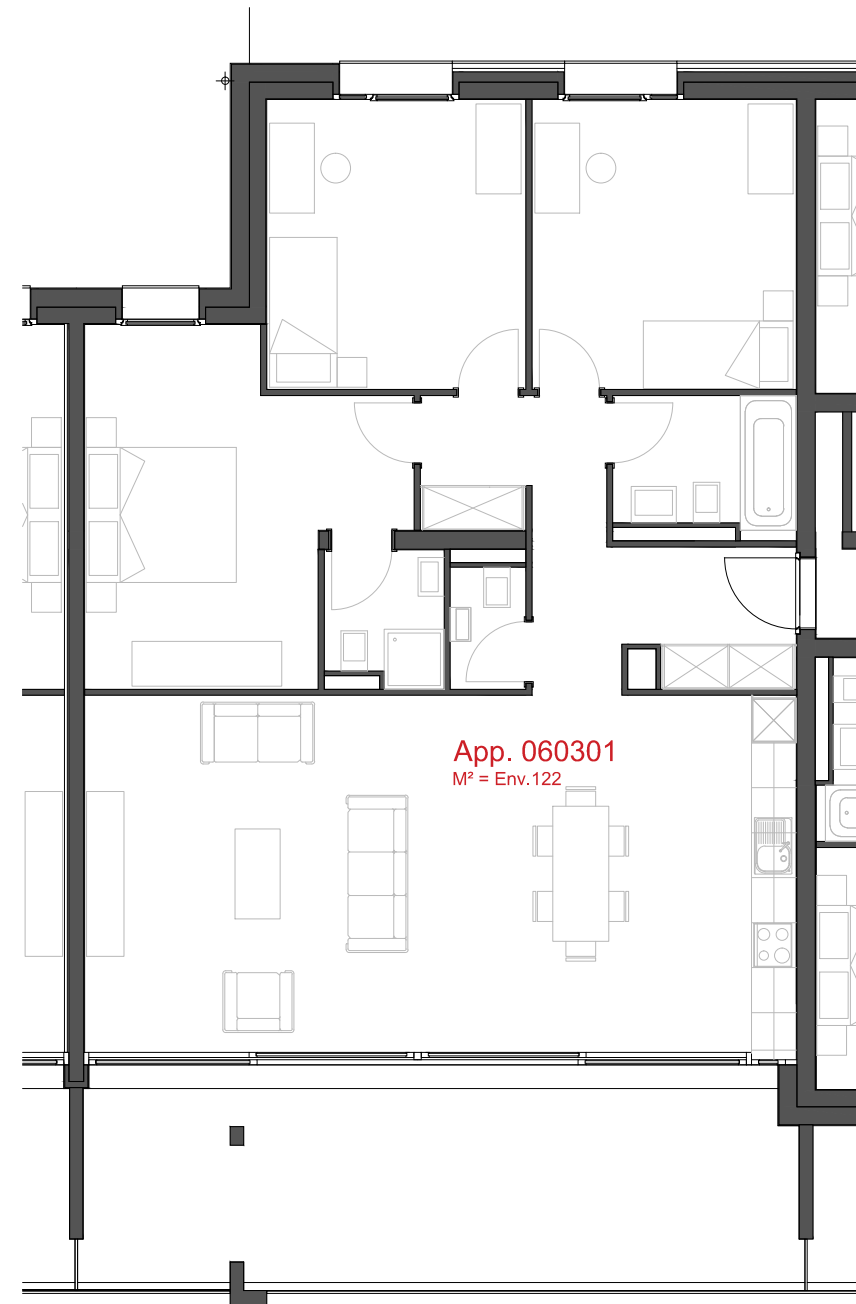

helvetia 

LES CHAMPS-NEUFS - Rue Oscar-Bider 104a
Appartement 060001 - Rez-de-chaussée - 4.5 pièces

ATELIER D'ARCHITECTURE ROGER BONVIN - 1920 MARTIGNY

1950 SION

03.11.2015

+41.27.722.60.85 - INFO@ARCHIR-BONVIN.CH

helvetia 

LES CHAMPS-NEUFS - Rue Oscar-Bider 104a
Appartement 060003 - Rez-de-chaussée - 4.5 pièces

ATELIER D'ARCHITECTURE ROGER BONVIN - 1920 MARTIGNY

1950 SION

03.11.2015

+41.27.722.60.85 - INFO@ARCHIR-BONVIN.CH

helvetia 

LES CHAMPS-NEUFS - Rue Oscar-Bider 104a
Appartement 060301 - Attique - 4.5 pièces

ATELIER D'ARCHITECTURE ROGER BONVIN - 1920 MARTIGNY

1950 SION

03.11.2015

+41.27.722.60.85 - INFO@ARCHIR-BONVIN.CH