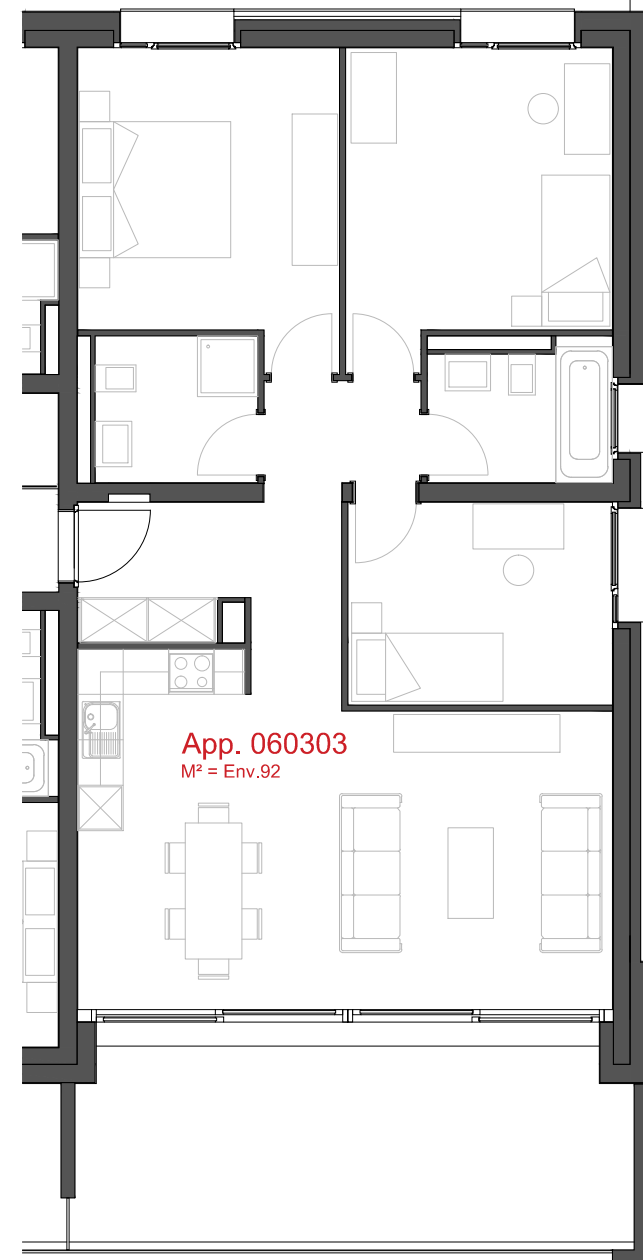

helvetia 

LES CHAMPS-NEUFS - Rue Oscar-Bider 104a
Appartement 060001 - Rez-de-chaussée - 4.5 pièces

ATELIER D'ARCHITECTURE ROGER BONVIN - 1920 MARTIGNY

1950 SION

03.11.2015

+41.27.722.60.85 - INFO@ARCHIR-BONVIN.CH

helvetia 

LES CHAMPS-NEUFS - Rue Oscar-Bider 104a
Appartement 060003 - Rez-de-chaussée - 4.5 pièces

ATELIER D'ARCHITECTURE ROGER BONVIN - 1920 MARTIGNY

1950 SION

03.11.2015

+41.27.722.60.85 - INFO@ARCHIR-BONVIN.CH

helvetia 

LES CHAMPS-NEUFS - Rue Oscar-Bider 104a
Appartement 060301 - Attique - 4.5 pièces

ATELIER D'ARCHITECTURE ROGER BONVIN - 1920 MARTIGNY

1950 SION

03.11.2015

+41.27.722.60.85 - INFO@ARCHIR-BONVIN.CH

LES CHAMPS-NEUFS - Rue Oscar-Bider 104a
Appartement 060303 - Attique - 4.5 pièces

ATELIER D'ARCHITECTURE ROGER BONVIN - 1920 MARTIGNY

helvetia 

1950 SION

03.11.2015

+41.27.722.60.85 - INFO@ARCHIR-BONVIN.CH