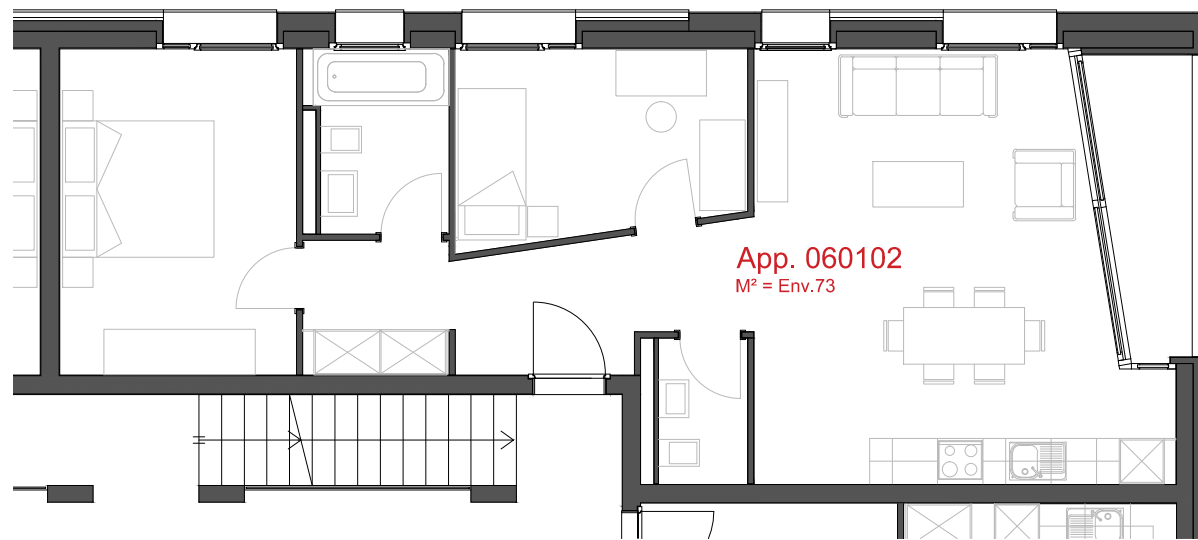

LES CHAMPS-NEUFS - Rue Oscar-Bider 104a
Appartement 060102 - Etage 1 - 3.5 pièces

1950 SION

03.11.2015

+41.27.722.60.85 - INFO@ARCHIR-BONVIN.CH