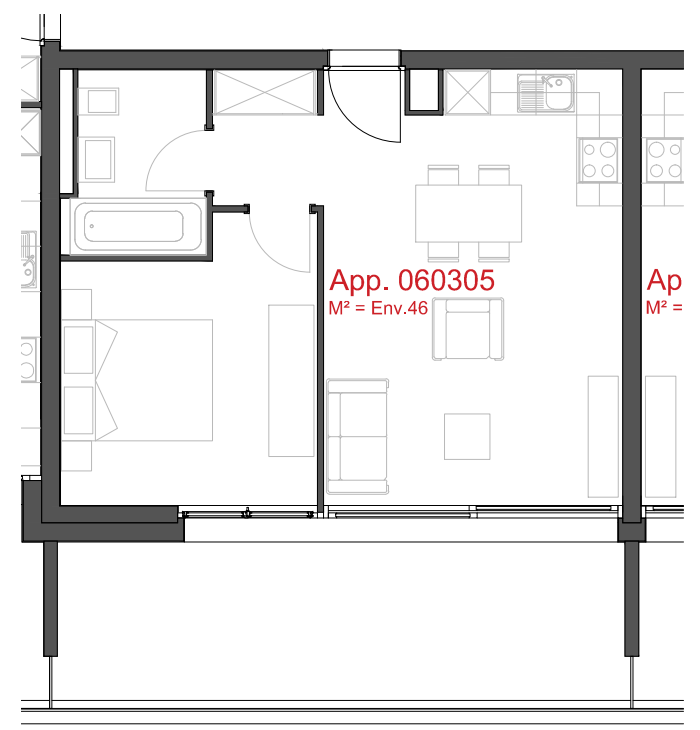

helvetia 

**LES CHAMPS-NEUFS** - Rue Oscar-Bider 104a  
**Appartement 060304** - Attique - 2.5 pièces

ATELIER D'ARCHITECTURE ROGER BONVIN - 1920 MARTIGNY

1950 SION

03.11.2015

+41.27.722.60.85 - INFO@ARCHIR-BONVIN.CH