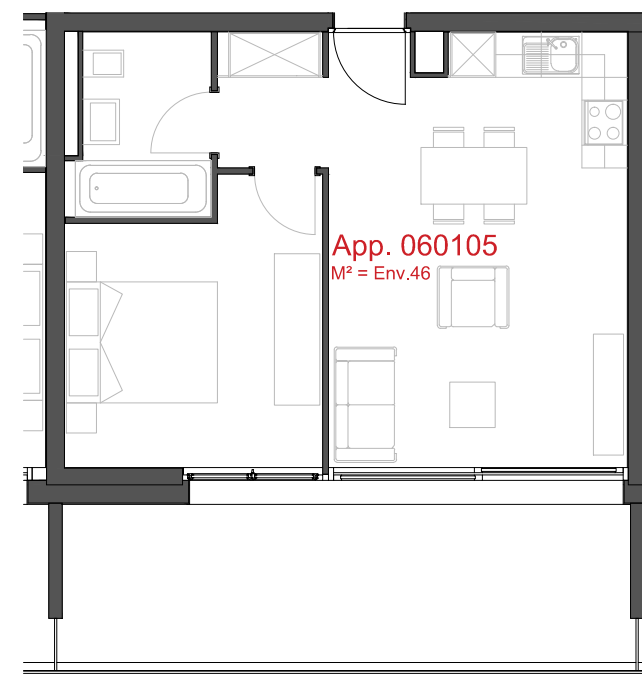

LES CHAMPS-NEUFS - Rue Oscar-Bider 104a
Appartement 060105 - Etage 1 - 2.5 pièces

ATELIER D'ARCHITECTURE ROGER BONVIN - 1920 MARTIGNY

1950 SION

03.11.2015

+41.27.722.60.85 - INFO@ARCHIR-BONVIN.CH