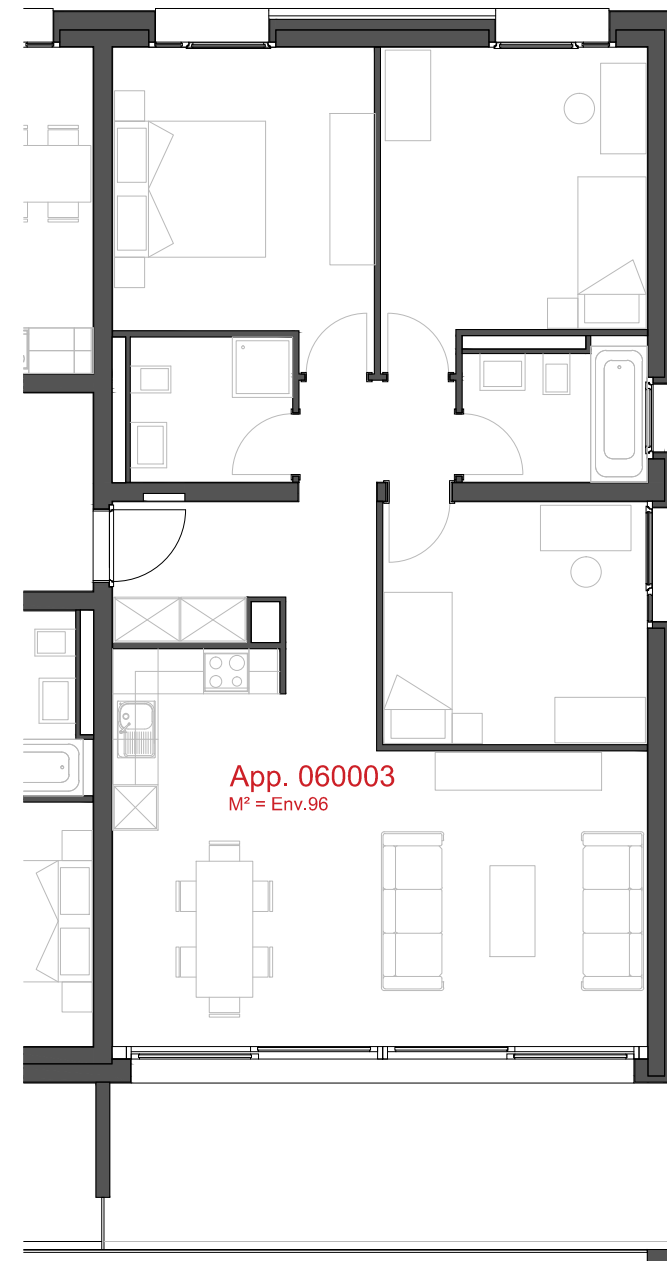

**LES CHAMPS-NEUFS** - Rue Oscar-Bider 104a  
**Appartement 060202** - Etage 2 - 3.5 pièces

ATELIER D'ARCHITECTURE ROGER BONVIN - 1920 MARTIGNY

**1950 SION**

03.11.2015

+41.27.722.60.85 - INFO@ARCHIR-BONVIN.CH

**LES CHAMPS-NEUFS** - Rue Oscar-Bider 104a  
**Appartement 060302** - Attique - 3.5 pièces

ATELIER D'ARCHITECTURE ROGER BONVIN - 1920 MARTIGNY

**1950 SION**

03.11.2015

+41.27.722.60.85 - INFO@ARCHIR-BONVIN.CH

**LES CHAMPS-NEUFS** - Rue Oscar-Bider 104a  
**Appartement 060001** - Rez-de-chaussée - 4.5 pièces

ATELIER D'ARCHITECTURE ROGER BONVIN - 1920 MARTIGNY

**1950 SION**

03.11.2015

+41.27.722.60.85 - INFO@ARCHIR-BONVIN.CH