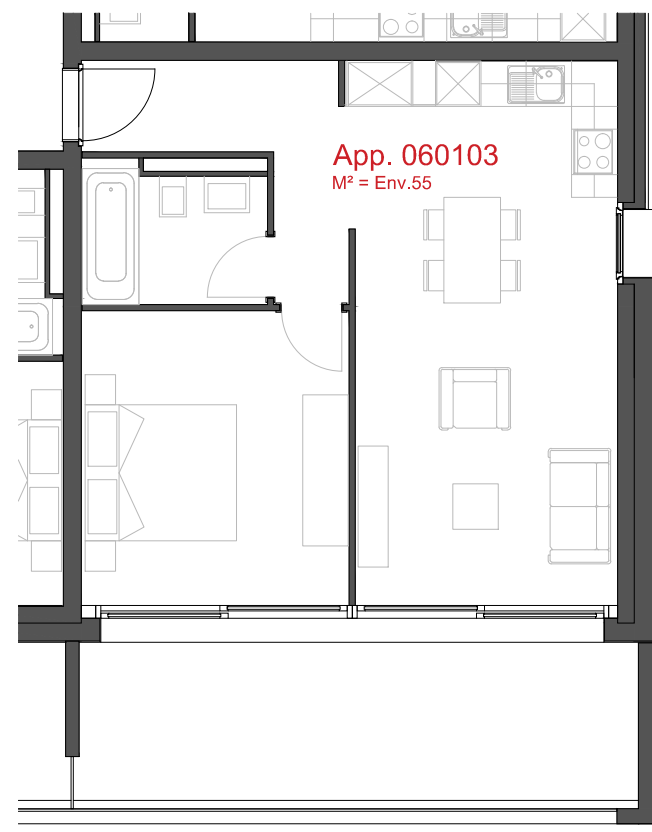

**LES CHAMPS-NEUFS** - Rue Oscar-Bider 104a  
**Appartement 060005** - Rez-de-chaussée - 2.5 pièces

ATELIER D'ARCHITECTURE ROGER BONVIN - 1920 MARTIGNY

**1950 SION**

03.11.2015

+41.27.722.60.85 - INFO@ARCHIR-BONVIN.CH