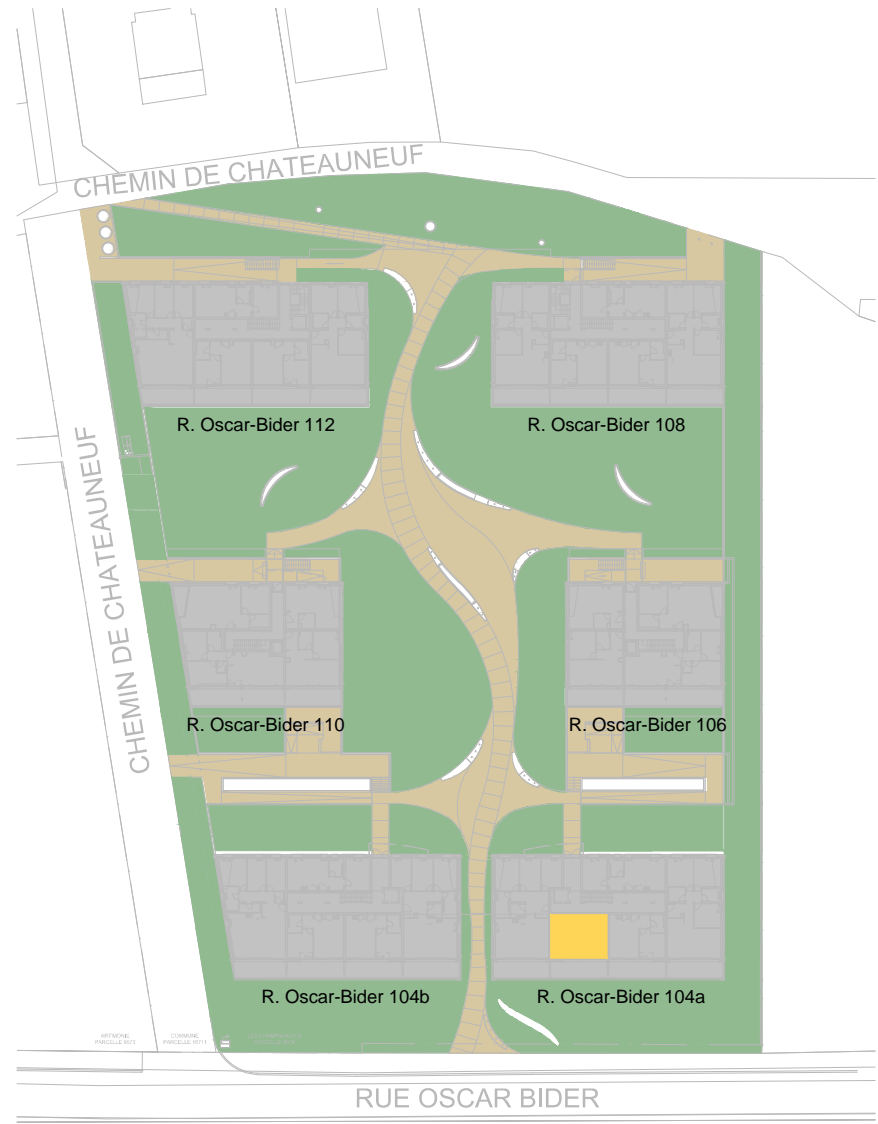

**LES CHAMPS-NEUFS** - Rue Oscar-Bider 104a  
**Appartement 060004** - Rez-de-chaussée - 2.5 pièces

ATELIER D'ARCHITECTURE ROGER BONVIN - 1920 MARTIGNY

helvetia 

**1950 SION**

03.11.2015

+41.27.722.60.85 - INFO@ARCHIR-BONVIN.CH