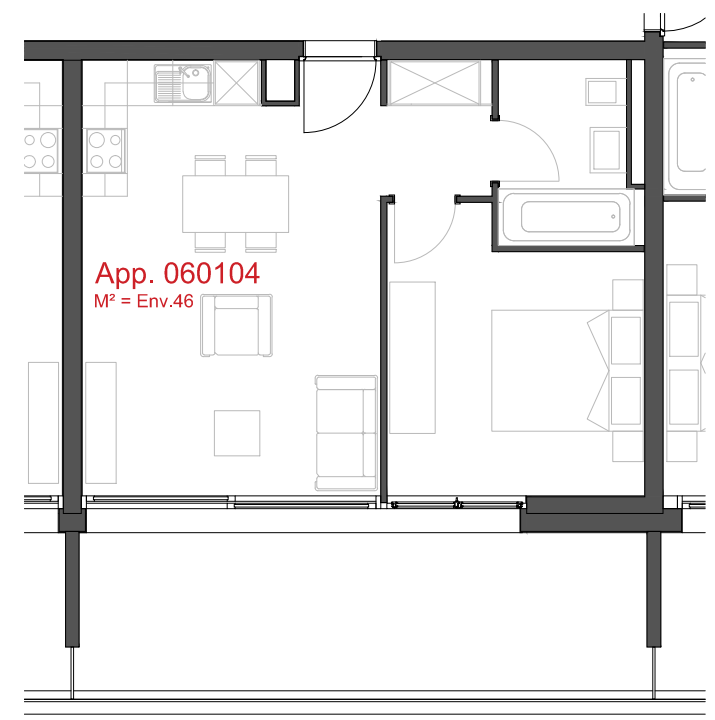

**LES CHAMPS-NEUFS** - Rue Oscar-Bider 104a  
**Appartement 060103** - Etage 1 - 2.5 pièces

ATELIER D'ARCHITECTURE ROGER BONVIN - 1920 MARTIGNY

**1950 SION**

03.11.2015

+41.27.722.60.85 - INFO@ARCHIR-BONVIN.CH