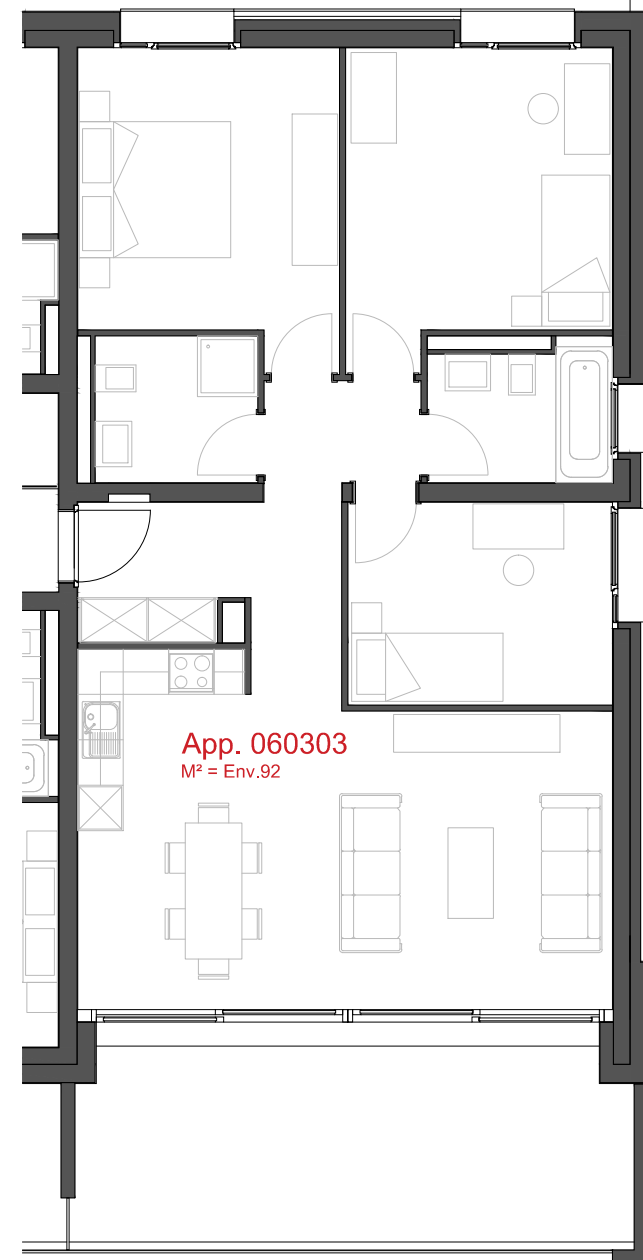

**LES CHAMPS-NEUFS** - Rue Oscar-Bider 104a  
**Appartement 060201** - Etage 2 - 3.5 pièces

ATELIER D'ARCHITECTURE ROGER BONVIN - 1920 MARTIGNY

**1950 SION**

03.11.2015

+41.27.722.60.85 - INFO@ARCHIR-BONVIN.CH

**LES CHAMPS-NEUFS** - Rue Oscar-Bider 104a  
**Appartement 060202** - Etage 2 - 3.5 pièces

ATELIER D'ARCHITECTURE ROGER BONVIN - 1920 MARTIGNY

**1950 SION**

03.11.2015

+41.27.722.60.85 - INFO@ARCHIR-BONVIN.CH

helvetia 

**LES CHAMPS-NEUFS** - Rue Oscar-Bider 104a  
**Appartement 060301** - Attique - 4.5 pièces

ATELIER D'ARCHITECTURE ROGER BONVIN - 1920 MARTIGNY

**1950 SION**

03.11.2015

+41.27.722.60.85 - INFO@ARCHIR-BONVIN.CH

**LES CHAMPS-NEUFS** - Rue Oscar-Bider 104a  
**Appartement 060303** - Attique - 4.5 pièces

ATELIER D'ARCHITECTURE ROGER BONVIN - 1920 MARTIGNY

helvetia 

1950 SION

03.11.2015

+41.27.722.60.85 - INFO@ARCHIR-BONVIN.CH