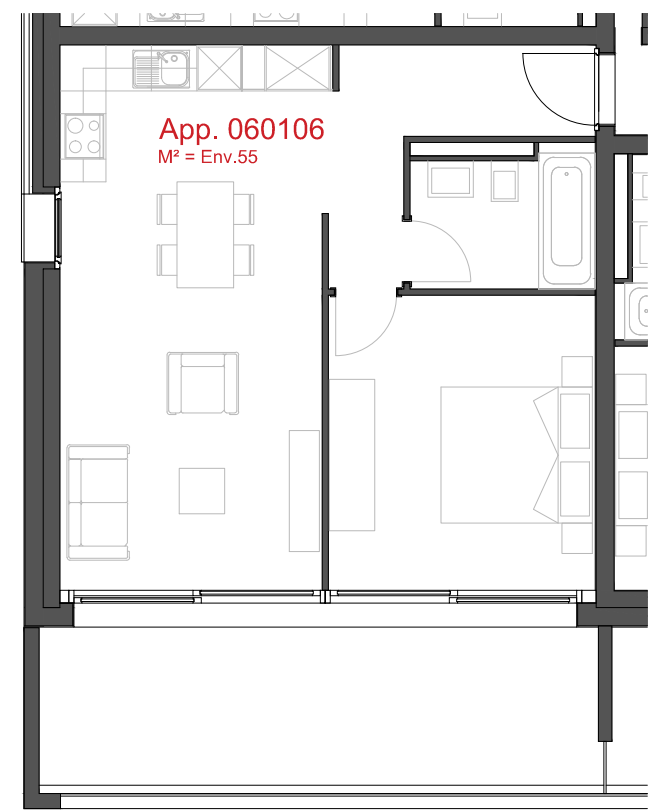

**LES CHAMPS-NEUFS** - Rue Oscar-Bider 104a  
**Appartement 060105** - Etage 1 - 2.5 pièces

ATELIER D'ARCHITECTURE ROGER BONVIN - 1920 MARTIGNY

**1950 SION**

03.11.2015

+41.27.722.60.85 - INFO@ARCHIR-BONVIN.CH