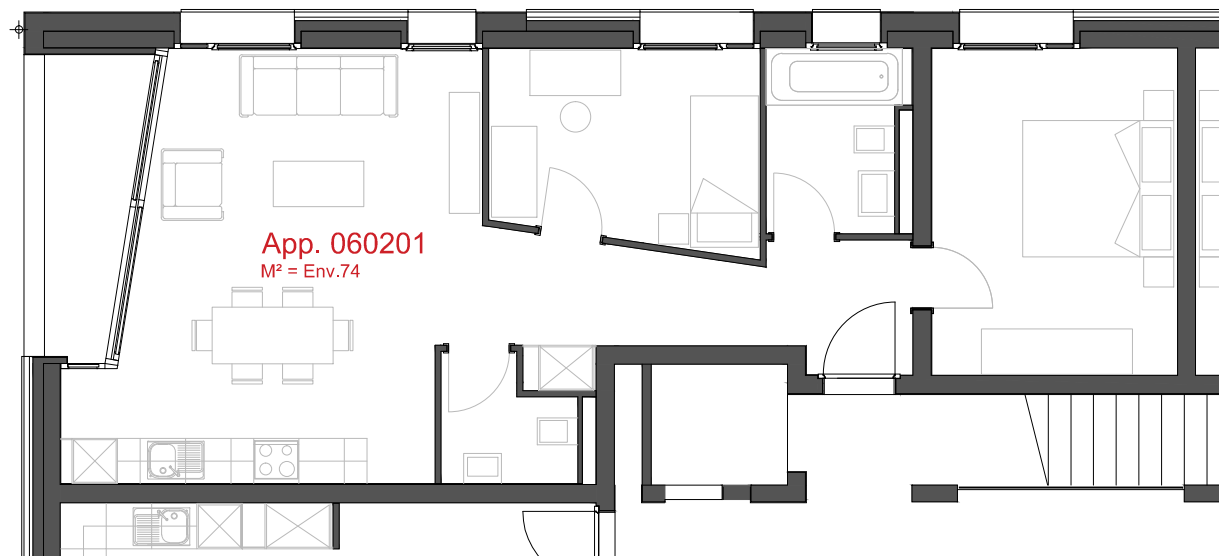

LES CHAMPS-NEUFS - Rue Oscar-Bider 104a
Appartement 060201 - Etage 2 - 3.5 pièces

1950 SION

03.11.2015

+41.27.722.60.85 - INFO@ARCHIR-BONVIN.CH