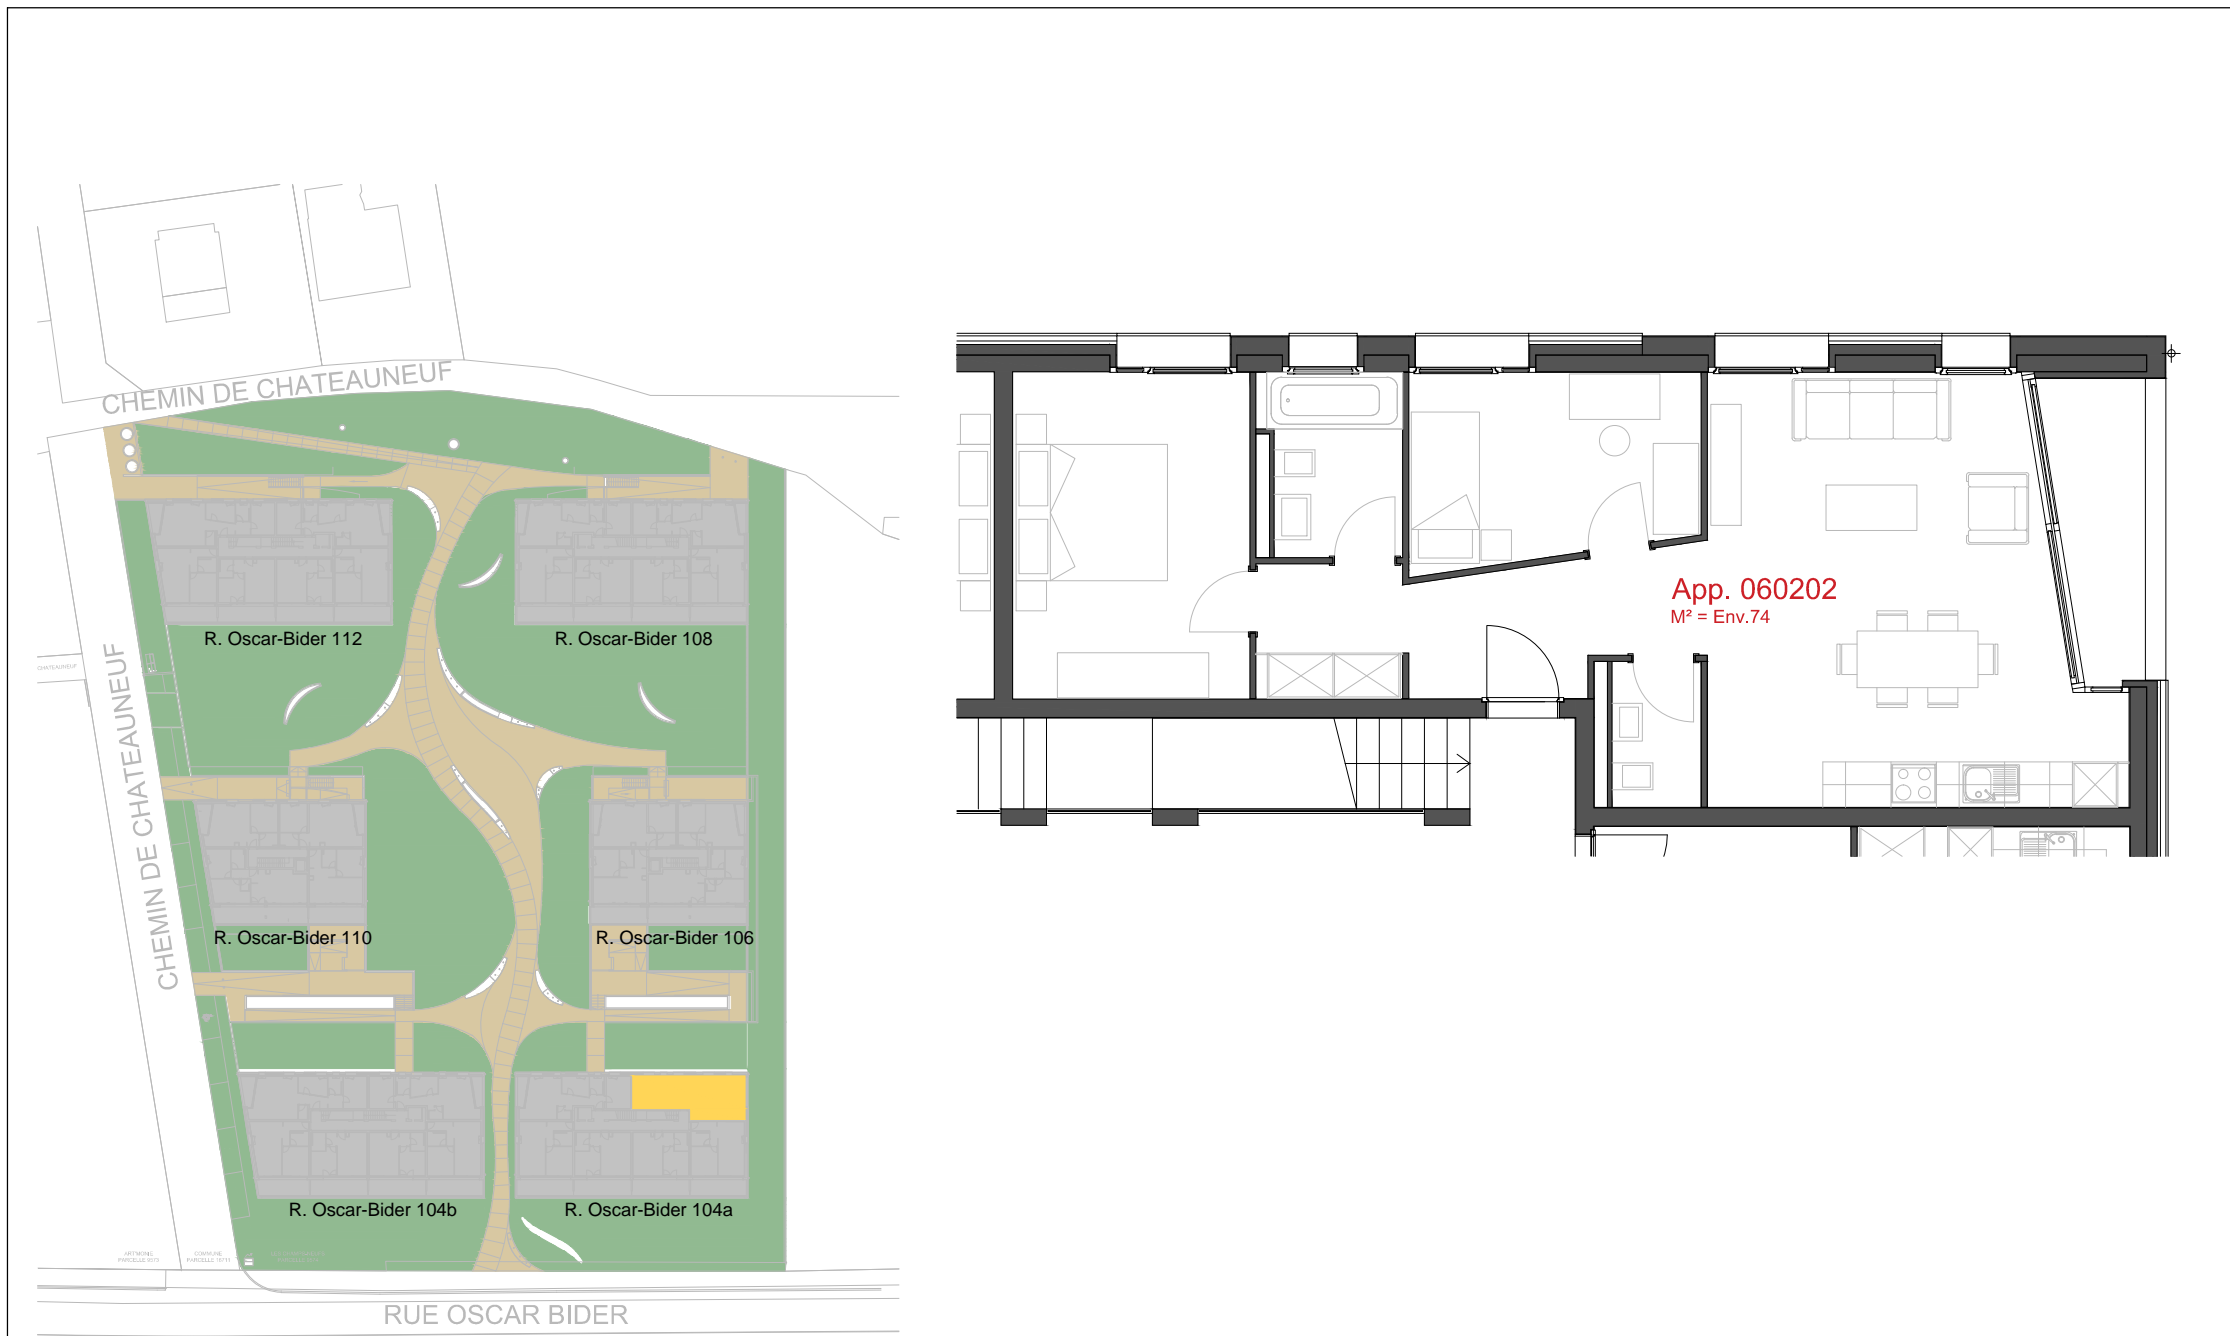

**LES CHAMPS-NEUFS** - Rue Oscar-Bider 104a  
**Appartement 060201** - Etage 2 - 3.5 pièces

ATELIER D'ARCHITECTURE ROGER BONVIN - 1920 MARTIGNY

**1950 SION**

03.11.2015

+41.27.722.60.85 - INFO@ARCHIR-BONVIN.CH