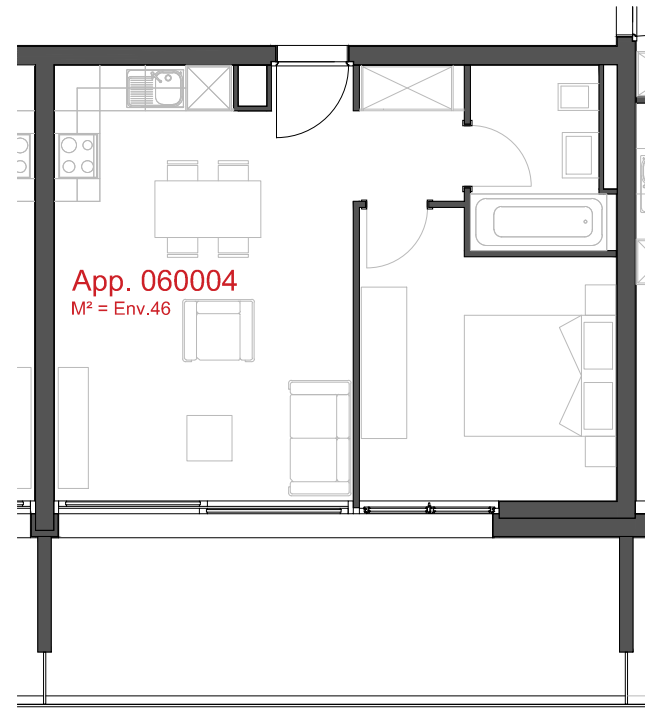

LES CHAMPS-NEUFS - Rue Oscar-Bider 104a
Appartement 060004 - Rez-de-chaussée - 2.5 pièces

helvetia

1950 SION

03.11.2015

+41.27.722.60.85 - INFO@ARCHIR-BONVIN.CH