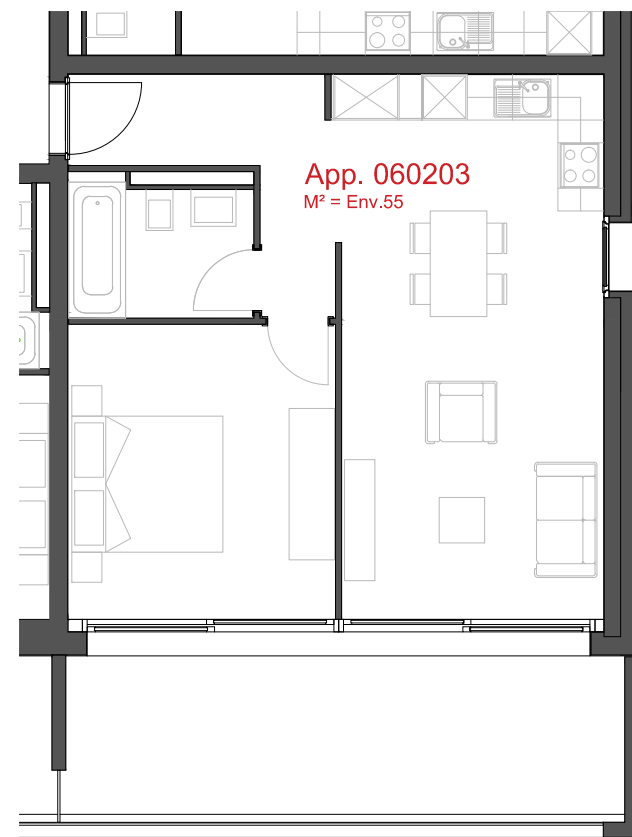

helvetia

LES CHAMPS-NEUFS - Rue Oscar-Bider 104a
Appartement 060203 - Etage 2 - 2.5 pièces

ATELIER D'ARCHITECTURE ROGER BONVIN - 1920 MARTIGNY

1950 SION

03.11.2015

+41.27.722.60.85 - INFO@ARCHIR-BONVIN.CH