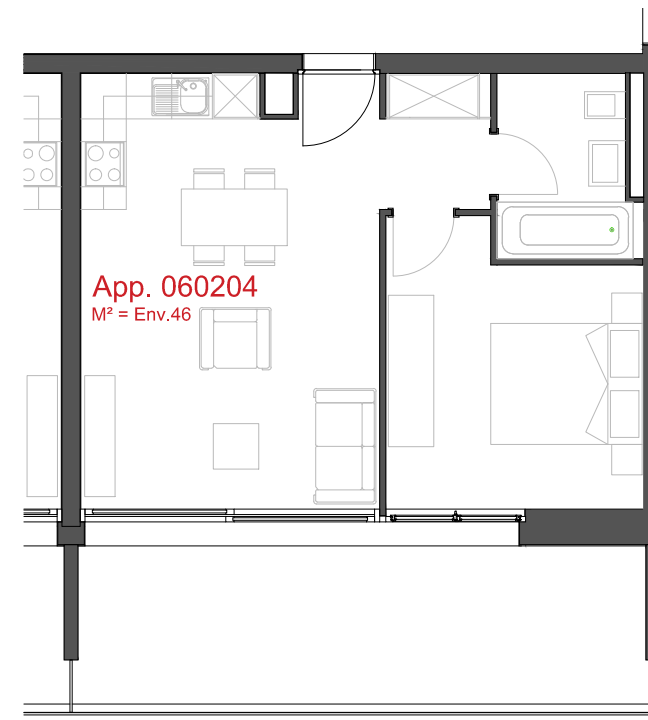

helvetia 

**LES CHAMPS-NEUFS** - Rue Oscar-Bider 104a  
**Appartement 060203** - Etage 2 - 2.5 pièces

ATELIER D'ARCHITECTURE ROGER BONVIN - 1920 MARTIGNY

**1950 SION**

03.11.2015

+41.27.722.60.85 - INFO@ARCHIR-BONVIN.CH