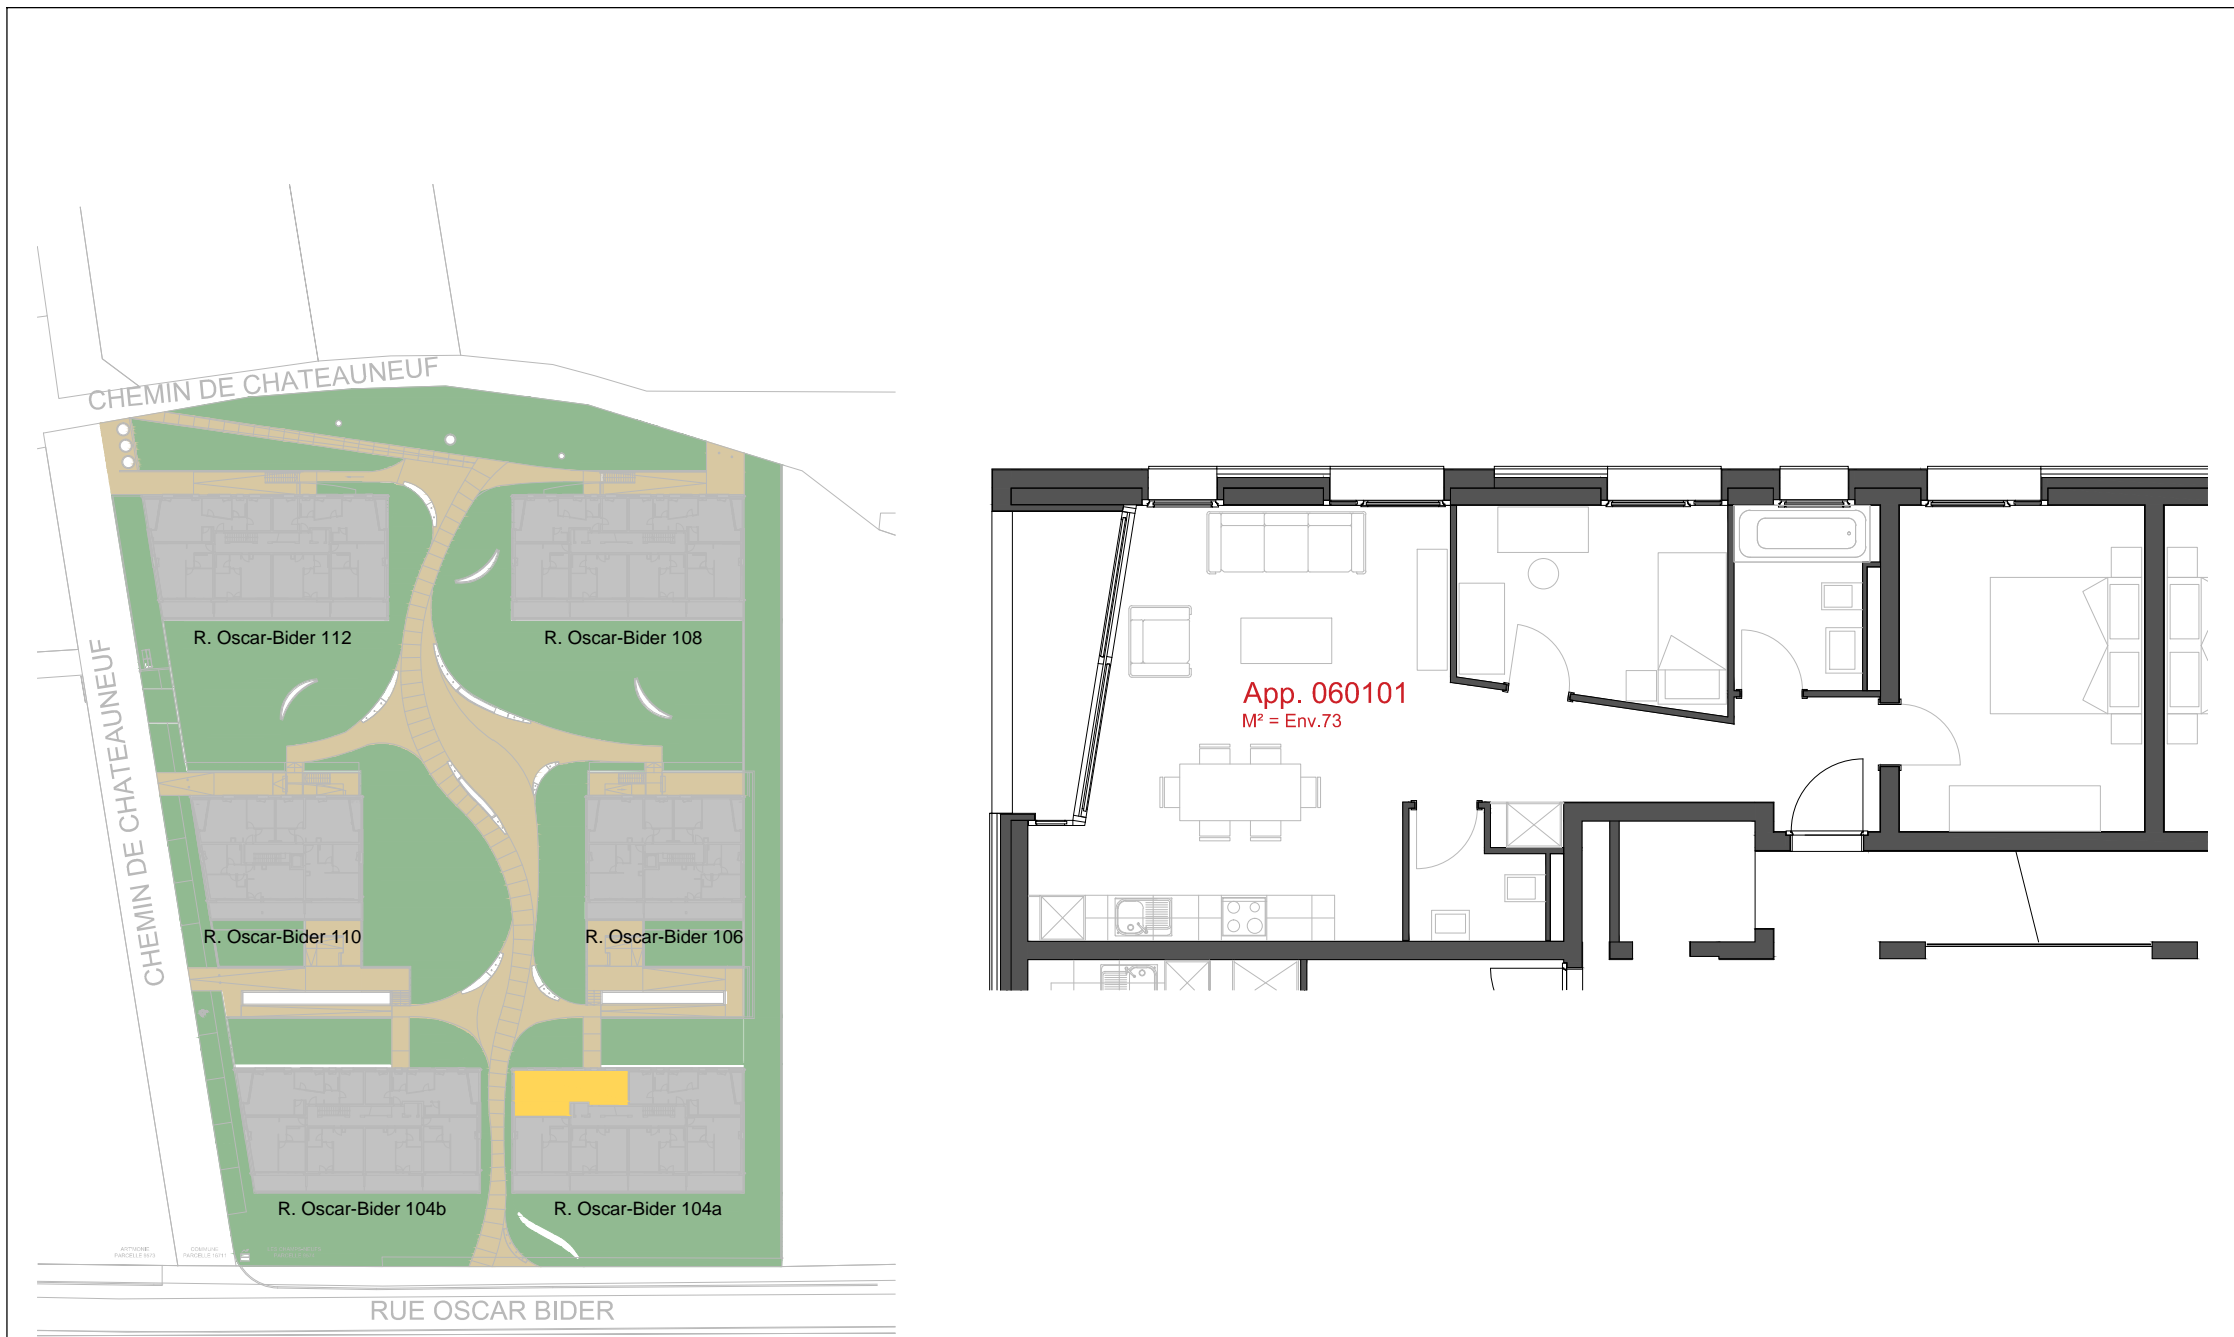

LES CHAMPS-NEUFS - Rue Oscar-Bider 104a
Appartement 060101 - Etage 1 - 3.5 pièces

ATELIER D'ARCHITECTURE ROGER BONVIN - 1920 MARTIGNY

0 1 2 3 4 5 m **1950 SION**
03.11.2015

+41.27.722.60.85 - INFO@ARCHIR-BONVIN.CH