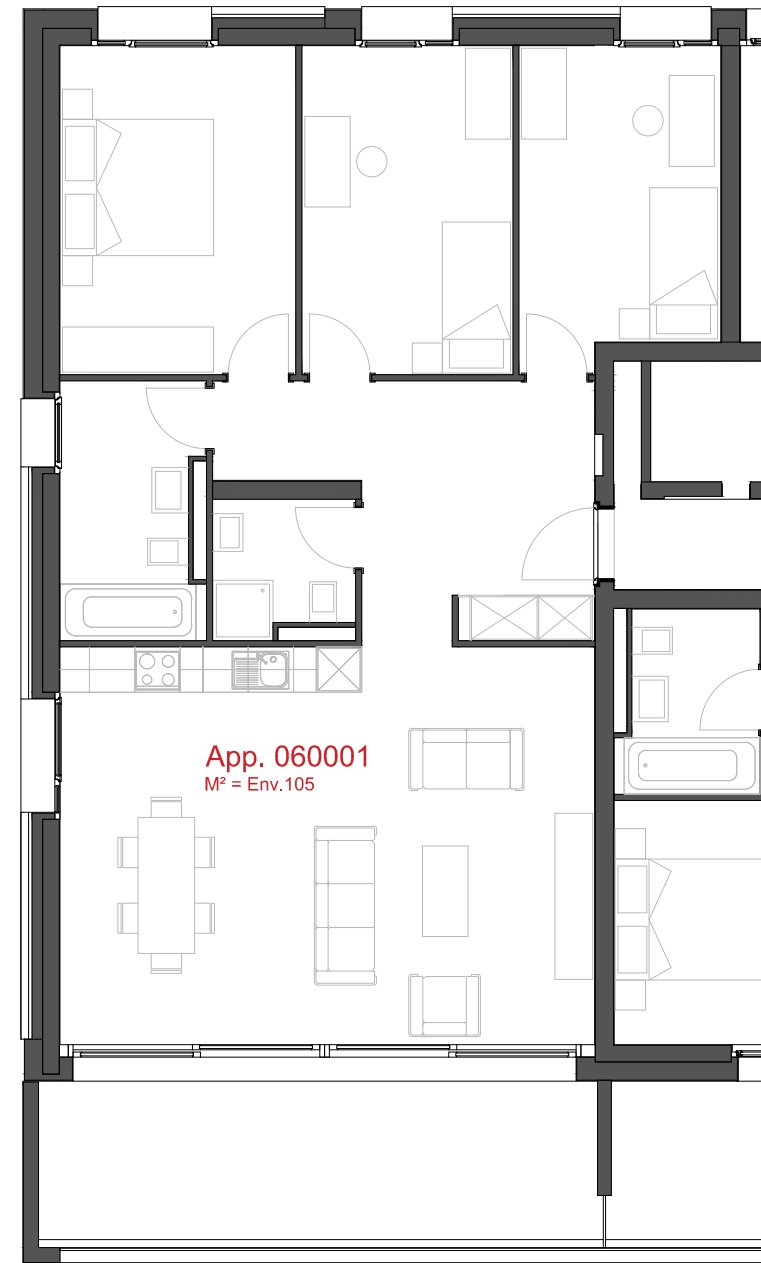

**LES CHAMPS-NEUFS** - Rue Oscar-Bider 104a  
**Appartement 060202** - Etage 2 - 3.5 pièces

ATELIER D'ARCHITECTURE ROGER BONVIN - 1920 MARTIGNY

**1950 SION**

03.11.2015

+41.27.722.60.85 - INFO@ARCHIR-BONVIN.CH

**LES CHAMPS-NEUFS** - Rue Oscar-Bider 104a  
**Appartement 060302** - Attique - 3.5 pièces

ATELIER D'ARCHITECTURE ROGER BONVIN - 1920 MARTIGNY

**1950 SION**

03.11.2015

+41.27.722.60.85 - INFO@ARCHIR-BONVIN.CH

**LES CHAMPS-NEUFS** - Rue Oscar-Bider 104a  
**Appartement 060001** - Rez-de-chaussée - 4.5 pièces

ATELIER D'ARCHITECTURE ROGER BONVIN - 1920 MARTIGNY

**1950 SION**

03.11.2015

+41.27.722.60.85 - INFO@ARCHIR-BONVIN.CH