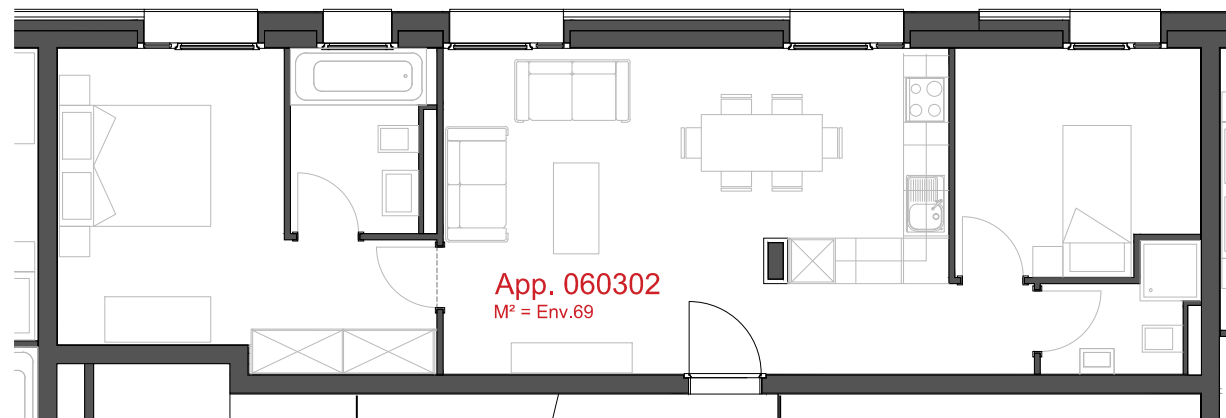

LES CHAMPS-NEUFS - Rue Oscar-Bider 104a
Appartement 060302 - Attique - 3.5 pièces

1950 SION

03.11.2015

+41.27.722.60.85 - INFO@ARCHIR-BONVIN.CH