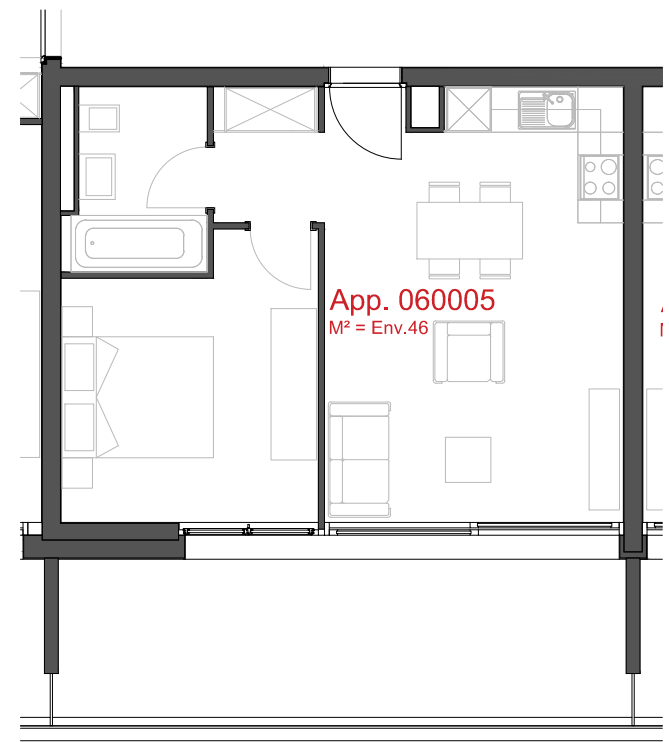

**LES CHAMPS-NEUFS** - Rue Oscar-Bider 104a  
**Appartement 060004** - Rez-de-chaussée - 2.5 pièces

ATELIER D'ARCHITECTURE ROGER BONVIN - 1920 MARTIGNY

helvetia 

**1950 SION**

03.11.2015

+41.27.722.60.85 - INFO@ARCHIR-BONVIN.CH