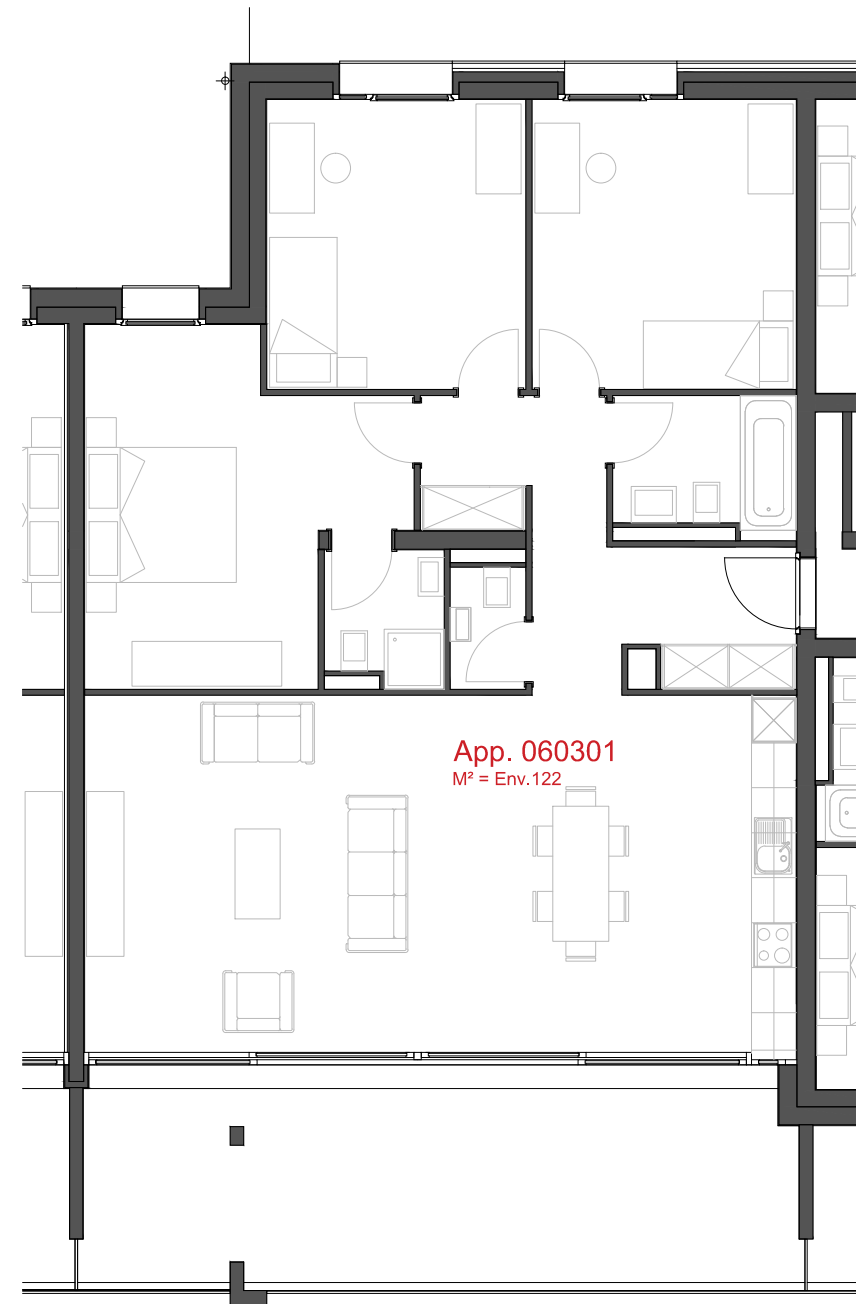

**LES CHAMPS-NEUFS** - Rue Oscar-Bider 104a  
**Appartement 060001** - Rez-de-chaussée - 4.5 pièces

ATELIER D'ARCHITECTURE ROGER BONVIN - 1920 MARTIGNY

**1950 SION**

03.11.2015

+41.27.722.60.85 - INFO@ARCHIR-BONVIN.CH

helvetia 

**LES CHAMPS-NEUFS** - Rue Oscar-Bider 104a  
**Appartement 060003** - Rez-de-chaussée - 4.5 pièces

ATELIER D'ARCHITECTURE ROGER BONVIN - 1920 MARTIGNY

**1950 SION**

03.11.2015

+41.27.722.60.85 - INFO@ARCHIR-BONVIN.CH