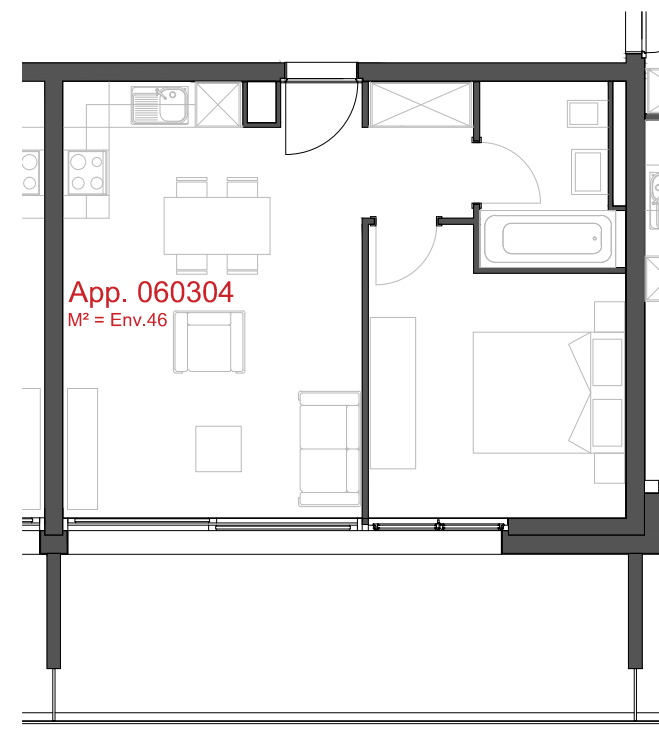

helvetia

LES CHAMPS-NEUFS - Rue Oscar-Bider 104a
Appartement 060304 - Attique - 2.5 pièces

1950 SION

03.11.2015

+41.27.722.60.85 - INFO@ARCHIR-BONVIN.CH