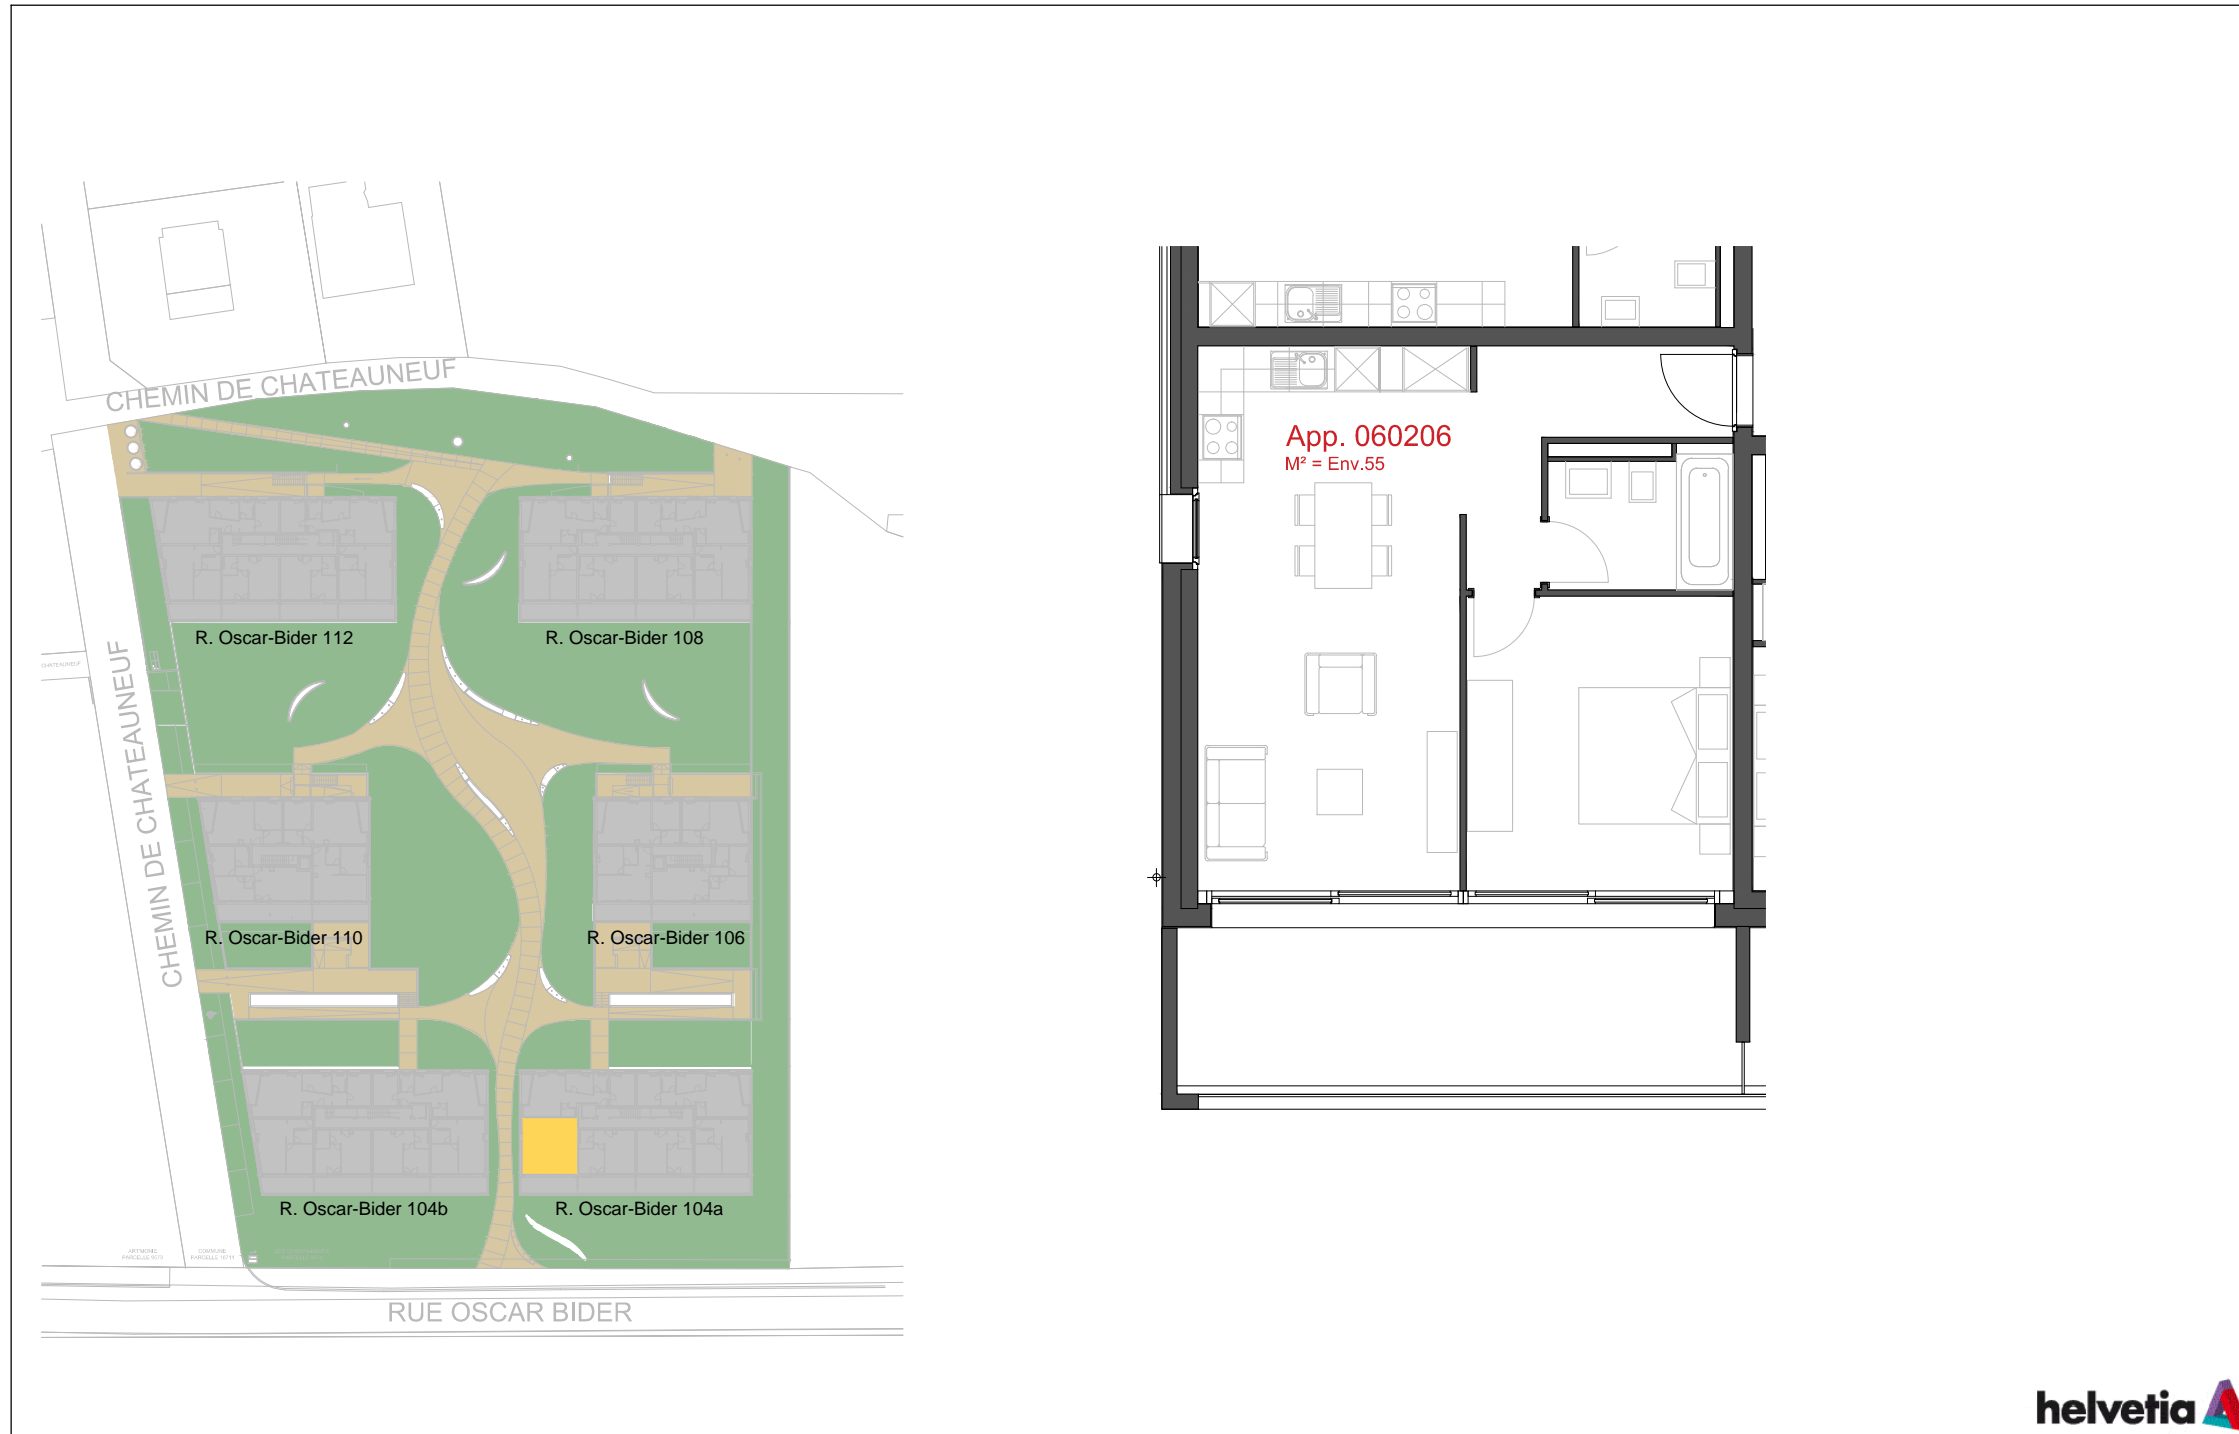

**LES CHAMPS-NEUFS** - Rue Oscar-Bider 104a  
**Appartement 060205** - Etage 2 - 2.5 pièces

ATELIER D'ARCHITECTURE ROGER BONVIN - 1920 MARTIGNY

**1950 SION**

03.11.2015

+41.27.722.60.85 - INFO@ARCHIR-BONVIN.CH