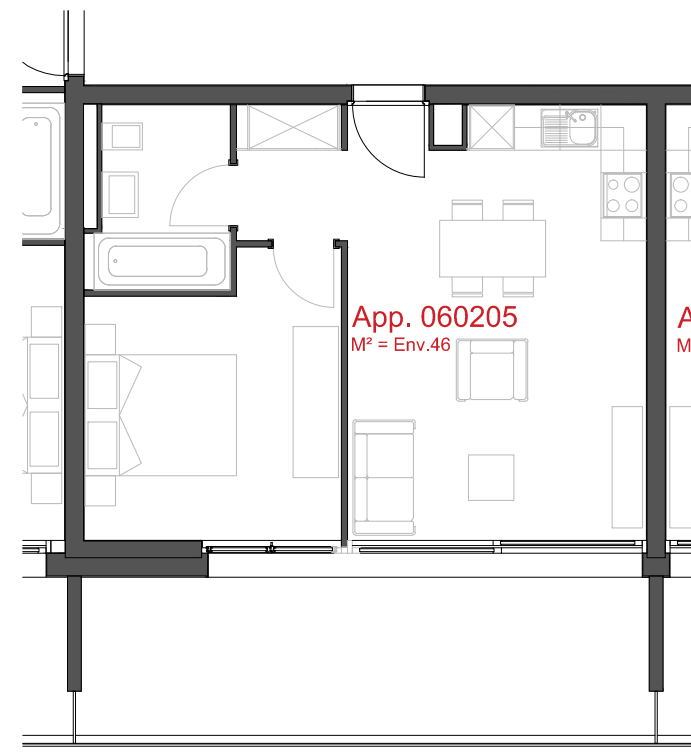

helvetia 

**LES CHAMPS-NEUFS** - Rue Oscar-Bider 104a  
**Appartement 060204** - Etage 2 - 2.5 pièces

ATELIER D'ARCHITECTURE ROGER BONVIN - 1920 MARTIGNY

**1950 SION**

03.11.2015

+41.27.722.60.85 - INFO@ARCHIR-BONVIN.CH

**LES CHAMPS-NEUFS** - Rue Oscar-Bider 104a  
**Appartement 060205** - Etage 2 - 2.5 pièces

ATELIER D'ARCHITECTURE ROGER BONVIN - 1920 MARTIGNY

**1950 SION**

03.11.2015

+41.27.722.60.85 - INFO@ARCHIR-BONVIN.CH