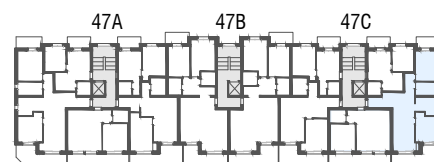

Niv. 4ème étage