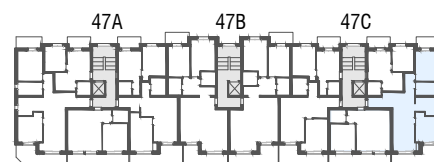

Niv. 1er étage

1m 5m

IMMO-CONSULTANT SA
 Rue du Grand-Pont 5, Sion
 Tel. 027 345 22 22
location@immo-consultant.ch

Consultez notre site
www.helvetia-location.ch

Immeuble Berges du Rhône
 Rue de la Dixence 47A, B, C 1950 Sion
 Plan de location
 Location tél. 058 280 70 80