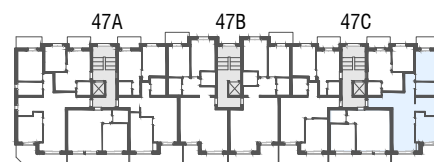

Niv. 3ème étage