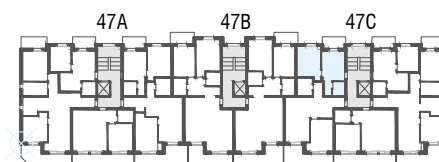

Immeuble Berges du Rhône  
 Rue de la Dixence 47A, B, C 1950 Sion  
 Plan de location  
 Location tél. 058 280 70 80

Niv. 2ème étage

**immoconsultant**

**IMMO-CONSULTANT SA**  
 Rue du Grand-Pont 5, Sion  
 Tel. 027 345 22 22  
[location@immo-consultant.ch](mailto:location@immo-consultant.ch)