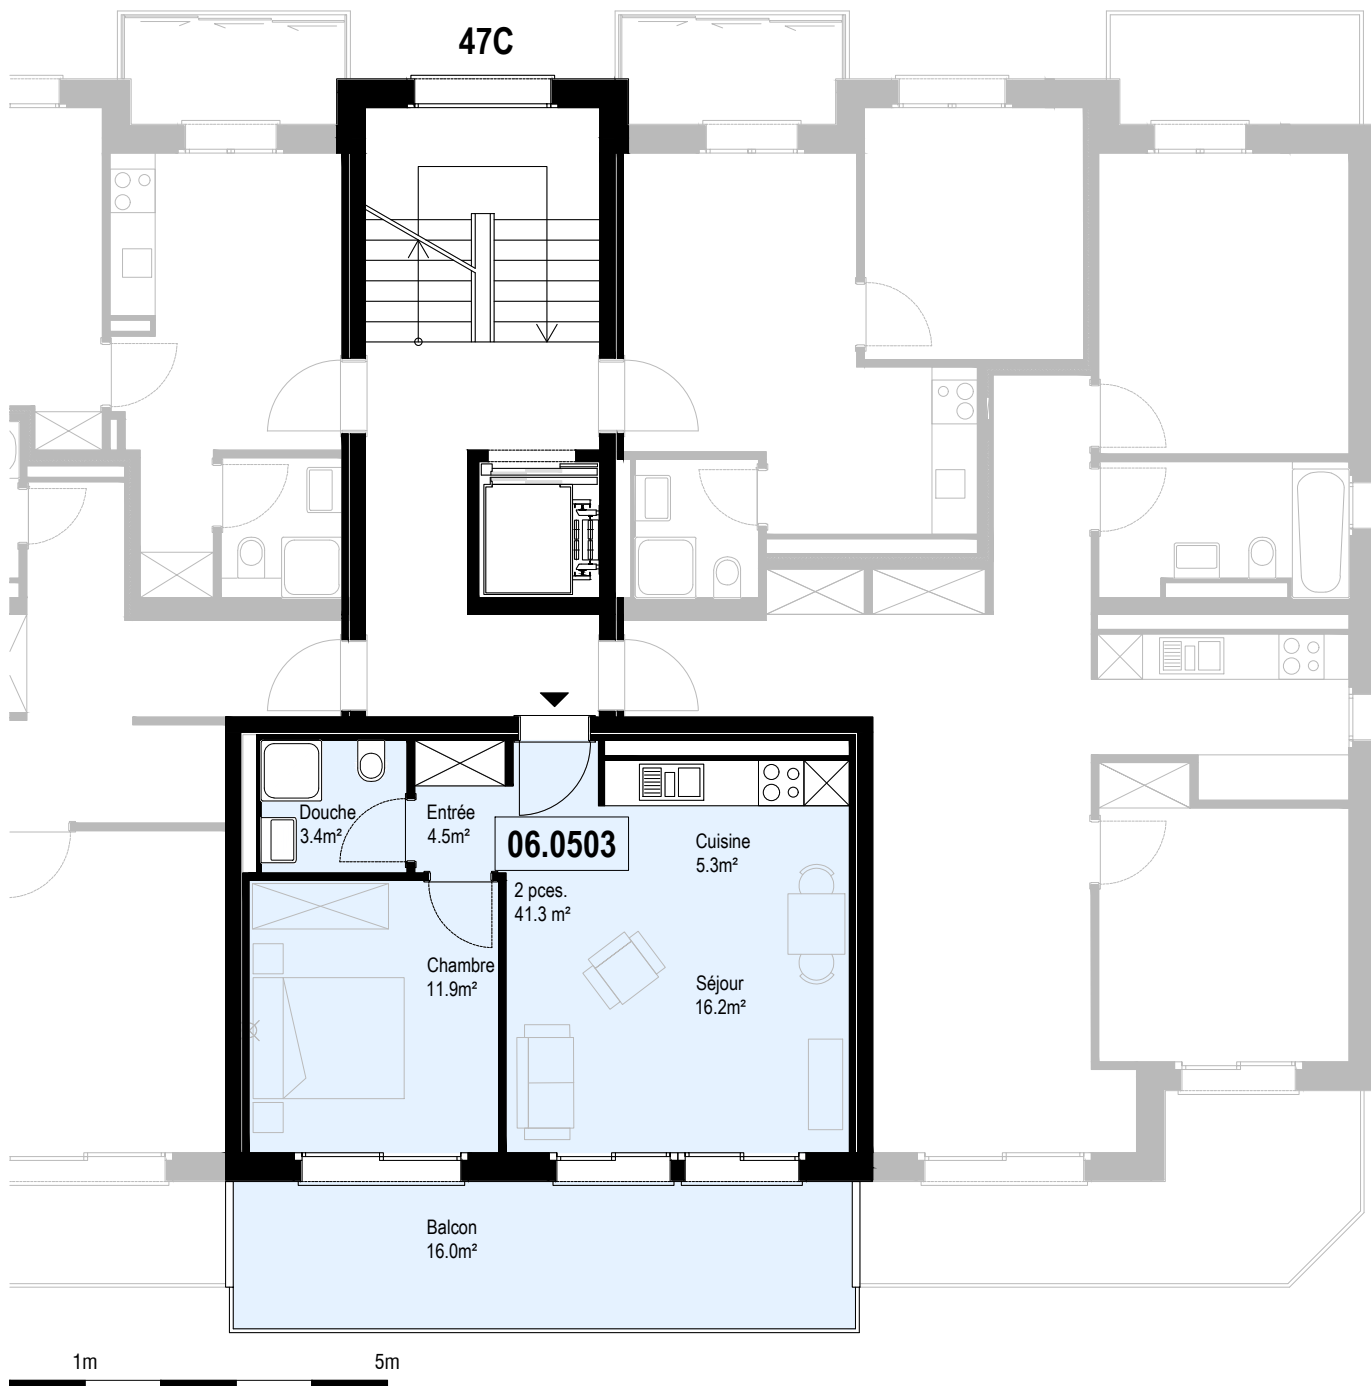

Consultez notre site  
[www.helvetia-location.ch](http://www.helvetia-location.ch)

Immeuble Berges du Rhône  
 Rue de la Dixence 47A, B, C 1950 Sion  
 Plan de location  
 Location tél. 058 280 70 80

Niv. 5ème étage