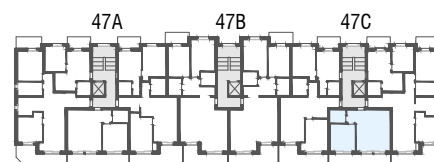

Immeuble Berges du Rhône  
 Rue de la Dixence 47A, B, C 1950 Sion  
 Plan de location  
 Location tél. 058 280 70 80

Niv. 3ème étage

**immoconsultant**

**IMMO-CONSULTANT SA**  
 Rue du Grand-Pont 5, Sion  
 Tel. 027 345 22 22  
[location@immo-consultant.ch](mailto:location@immo-consultant.ch)