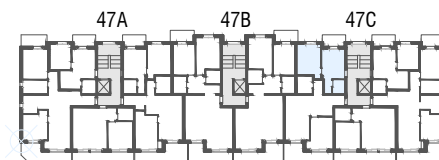

Niv. 1er étage