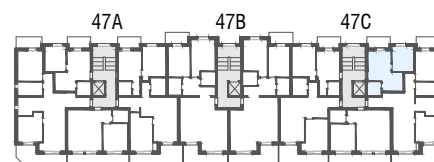

Niv. 1er étage