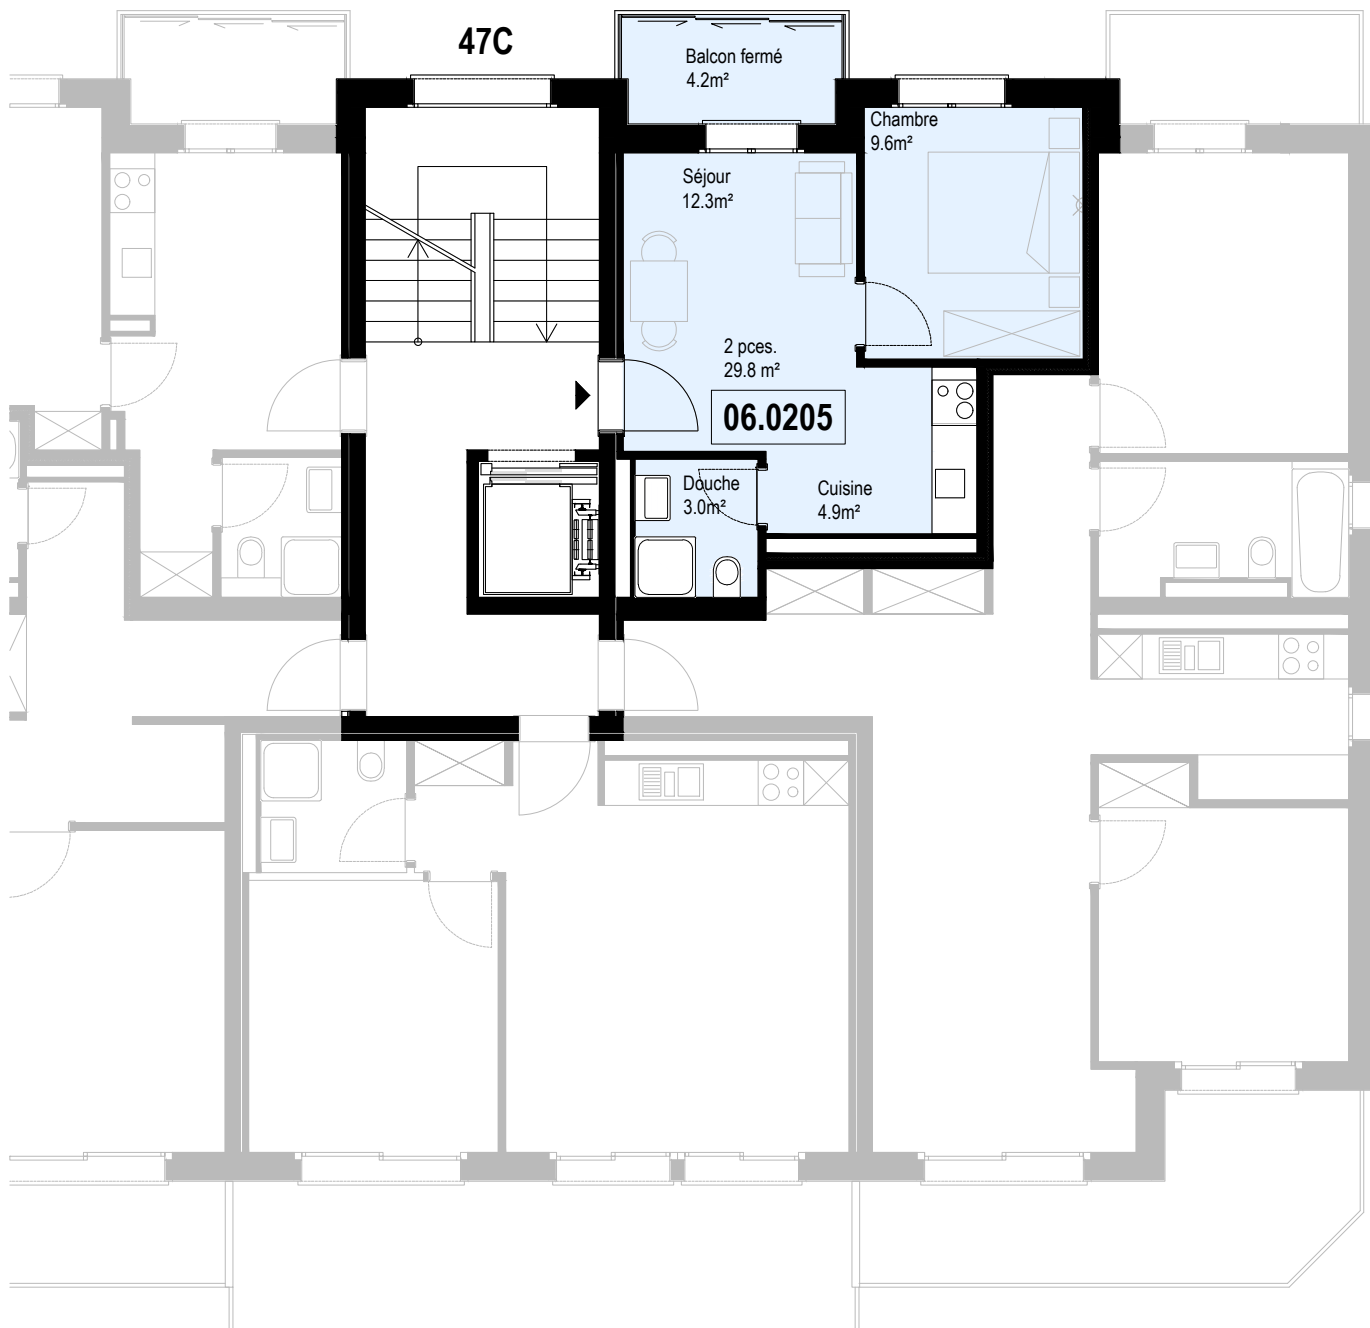

Consultez notre site  
[www.helvetia-location.ch](http://www.helvetia-location.ch)

Immeuble Berges du Rhône  
 Rue de la Dixence 47A, B, C 1950 Sion  
 Plan de location  
 Location tél. 058 280 70 80

Niv. 2ème étage