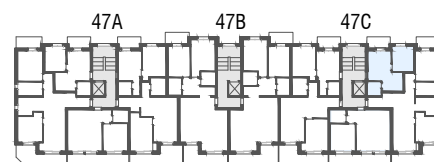

Immeuble Berges du Rhône  
 Rue de la Dixence 47A, B, C 1950 Sion  
 Plan de location  
 Location tél. 058 280 70 80

Niv. 2ème étage

**immoconsultant**

**IMMO-CONSULTANT SA**  
 Rue du Grand-Pont 5, Sion  
 Tel. 027 345 22 22  
[location@immo-consultant.ch](mailto:location@immo-consultant.ch)