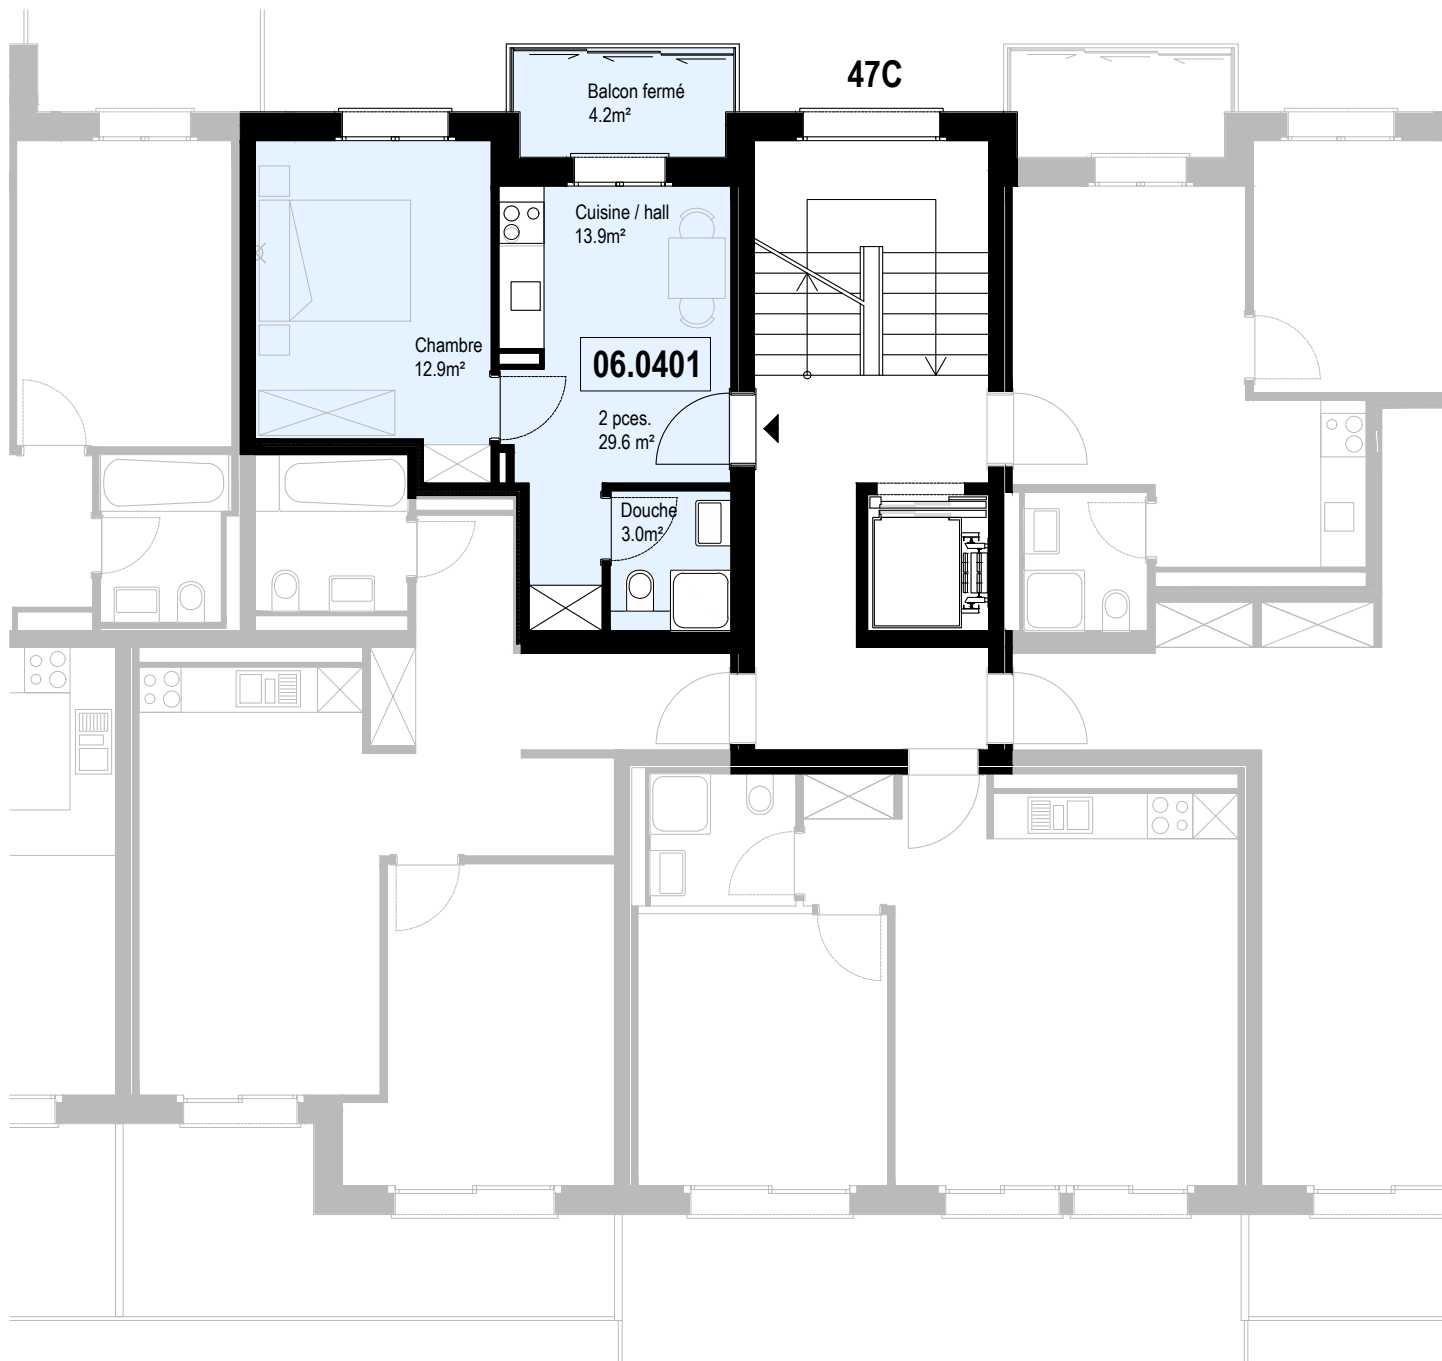

Consultez notre site  
[www.helvetia-location.ch](http://www.helvetia-location.ch)

Immeuble Berges du Rhône  
 Rue de la Dixence 47A, B, C 1950 Sion  
 Plan de location  
 Location tél. 058 280 70 80

Niv. 3ème étage