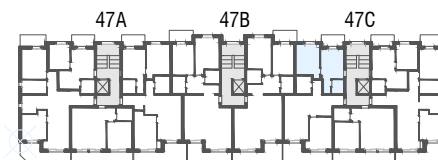

Niv. 5ème étage