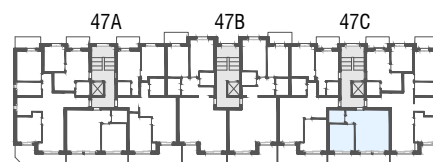

Immeuble Berges du Rhône  
 Rue de la Dixence 47A, B, C 1950 Sion  
 Plan de location  
 Location tél. 058 280 70 80

Niv. 1er étage

1m 5m

**IMMO-CONSULTANT SA**  
 Rue du Grand-Pont 5, Sion  
 Tel. 027 345 22 22  
[location@immo-consultant.ch](mailto:location@immo-consultant.ch)