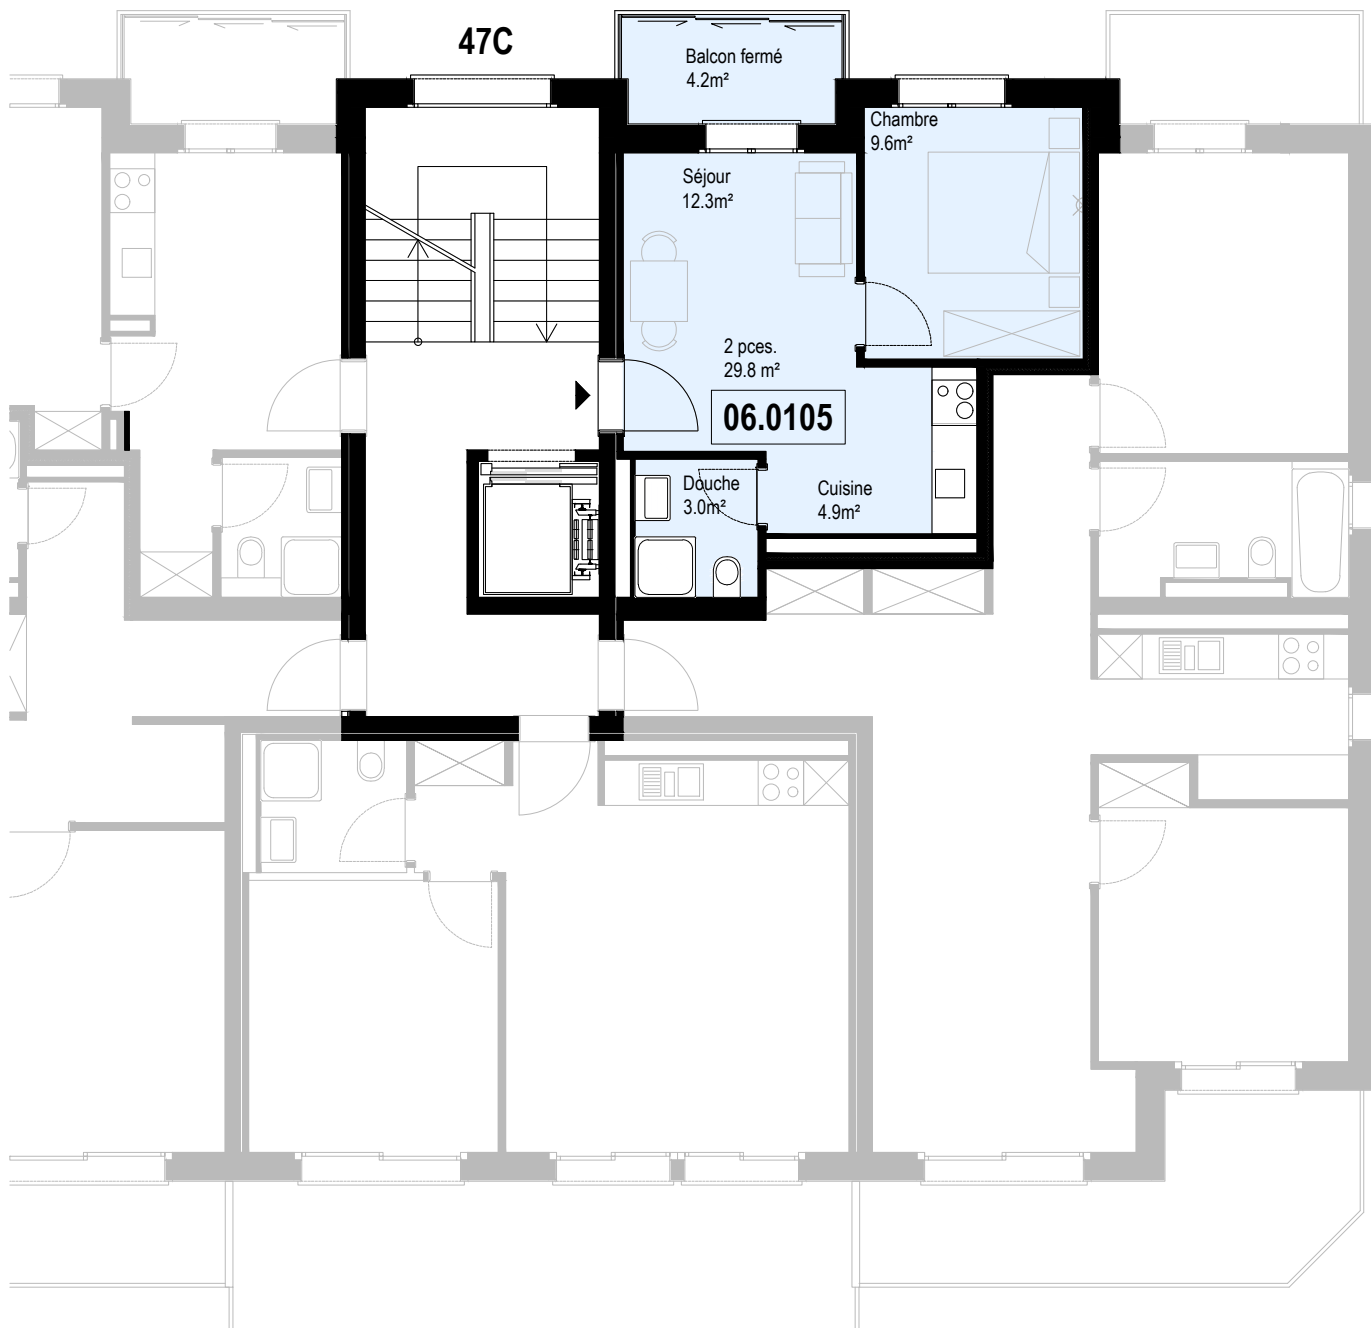

Immeuble Berges du Rhône  
 Rue de la Dixence 47A, B, C 1950 Sion  
 Plan de location  
 Location tél. 058 280 70 80

Niv. 1er étage

1m 5m

**IMMO-CONSULTANT SA**  
 Rue du Grand-Pont 5, Sion  
 Tel. 027 345 22 22  
[location@immo-consultant.ch](mailto:location@immo-consultant.ch)