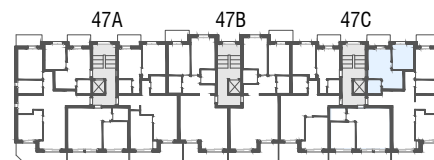

Immeuble Berges du Rhône  
 Rue de la Dixence 47A, B, C 1950 Sion  
 Plan de location  
 Location tél. 058 280 70 80

Niv. 4ème étage

**immoconsultant**

**IMMO-CONSULTANT SA**  
 Rue du Grand-Pont 5, Sion  
 Tel. 027 345 22 22  
[location@immo-consultant.ch](mailto:location@immo-consultant.ch)