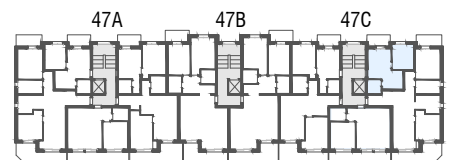

Niv. 3ème étage