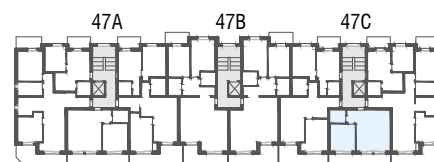

Niv. 4ème étage