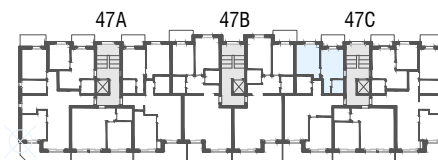

Niv. 3ème étage