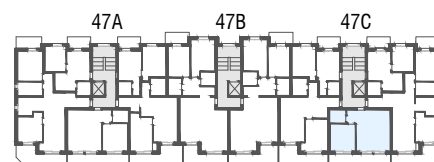

Immeuble Berges du Rhône  
 Rue de la Dixence 47A, B, C 1950 Sion  
 Plan de location  
 Location tél. 058 280 70 80

Niv. 5ème étage

1m 5m

**IMMO-CONSULTANT SA**  
 Rue du Grand-Pont 5, Sion  
 Tel. 027 345 22 22  
[location@immo-consultant.ch](mailto:location@immo-consultant.ch)