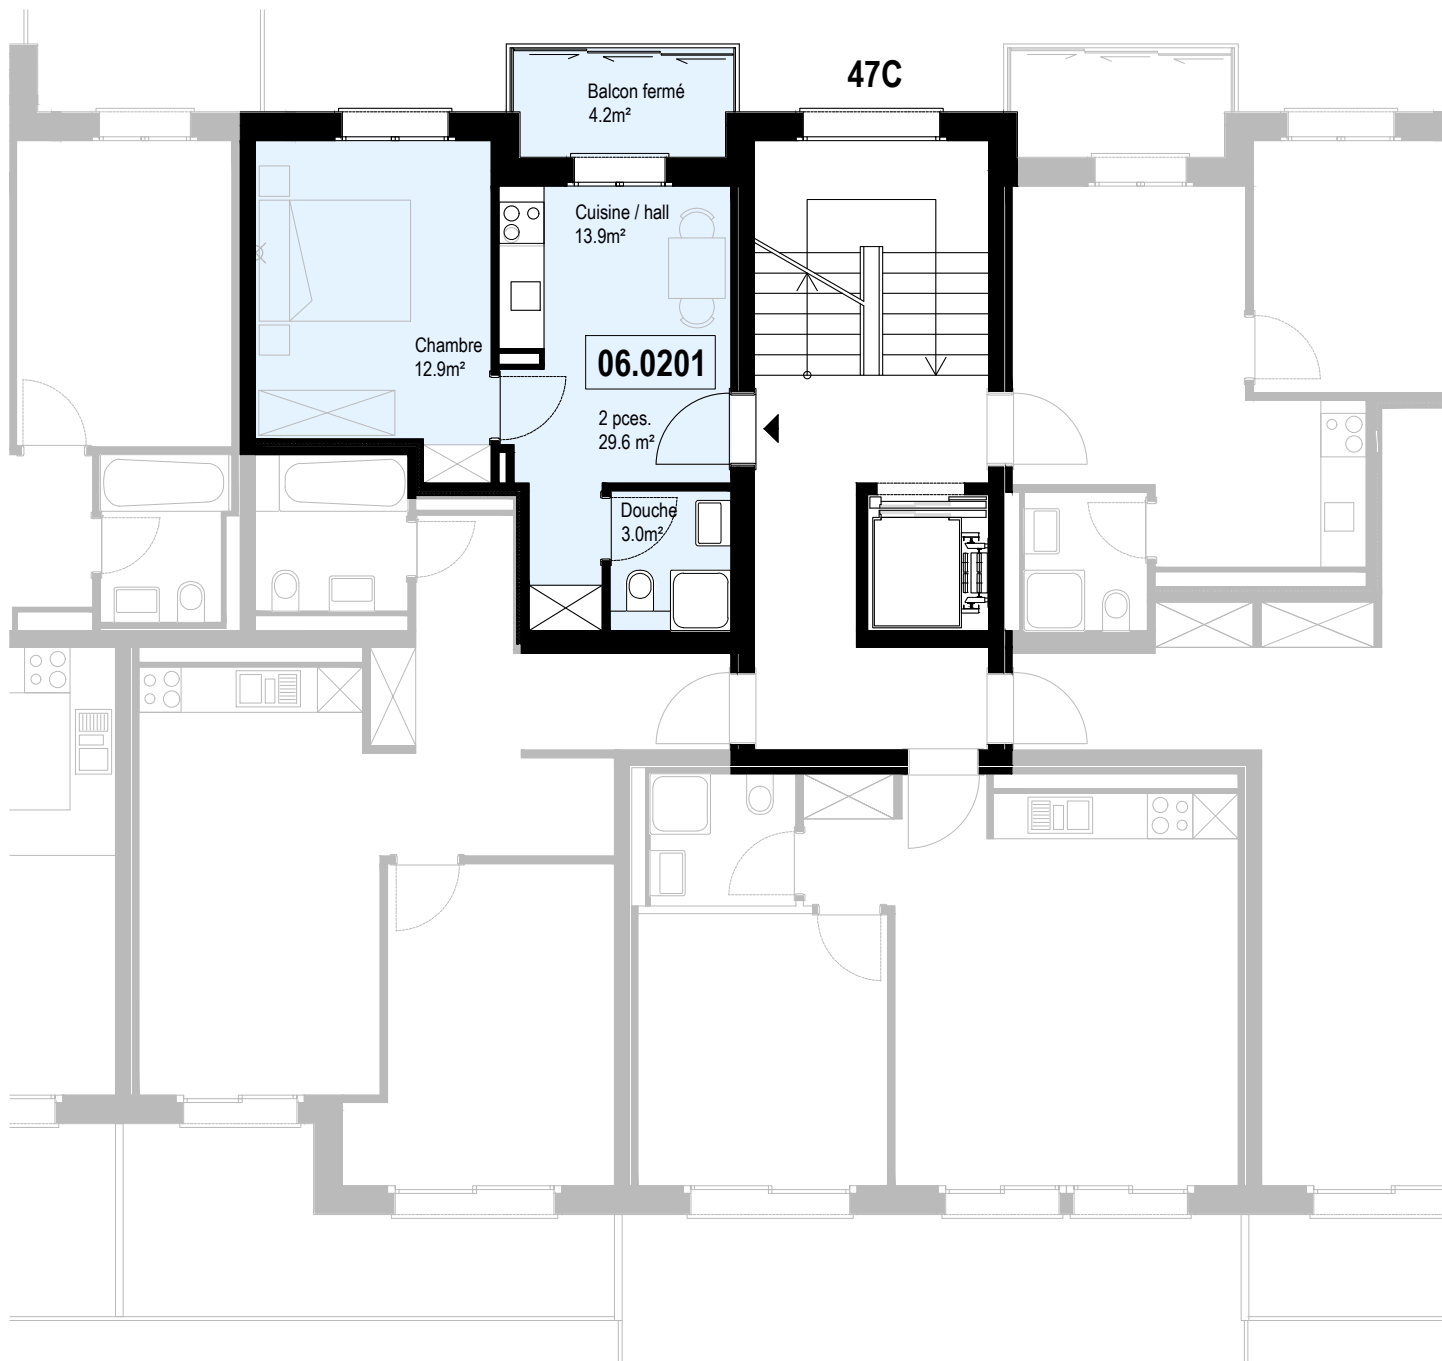

Consultez notre site  
[www.helvetia-location.ch](http://www.helvetia-location.ch)

Immeuble Berges du Rhône  
 Rue de la Dixence 47A, B, C 1950 Sion  
 Plan de location  
 Location tél. 058 280 70 80

Niv. 1er étage