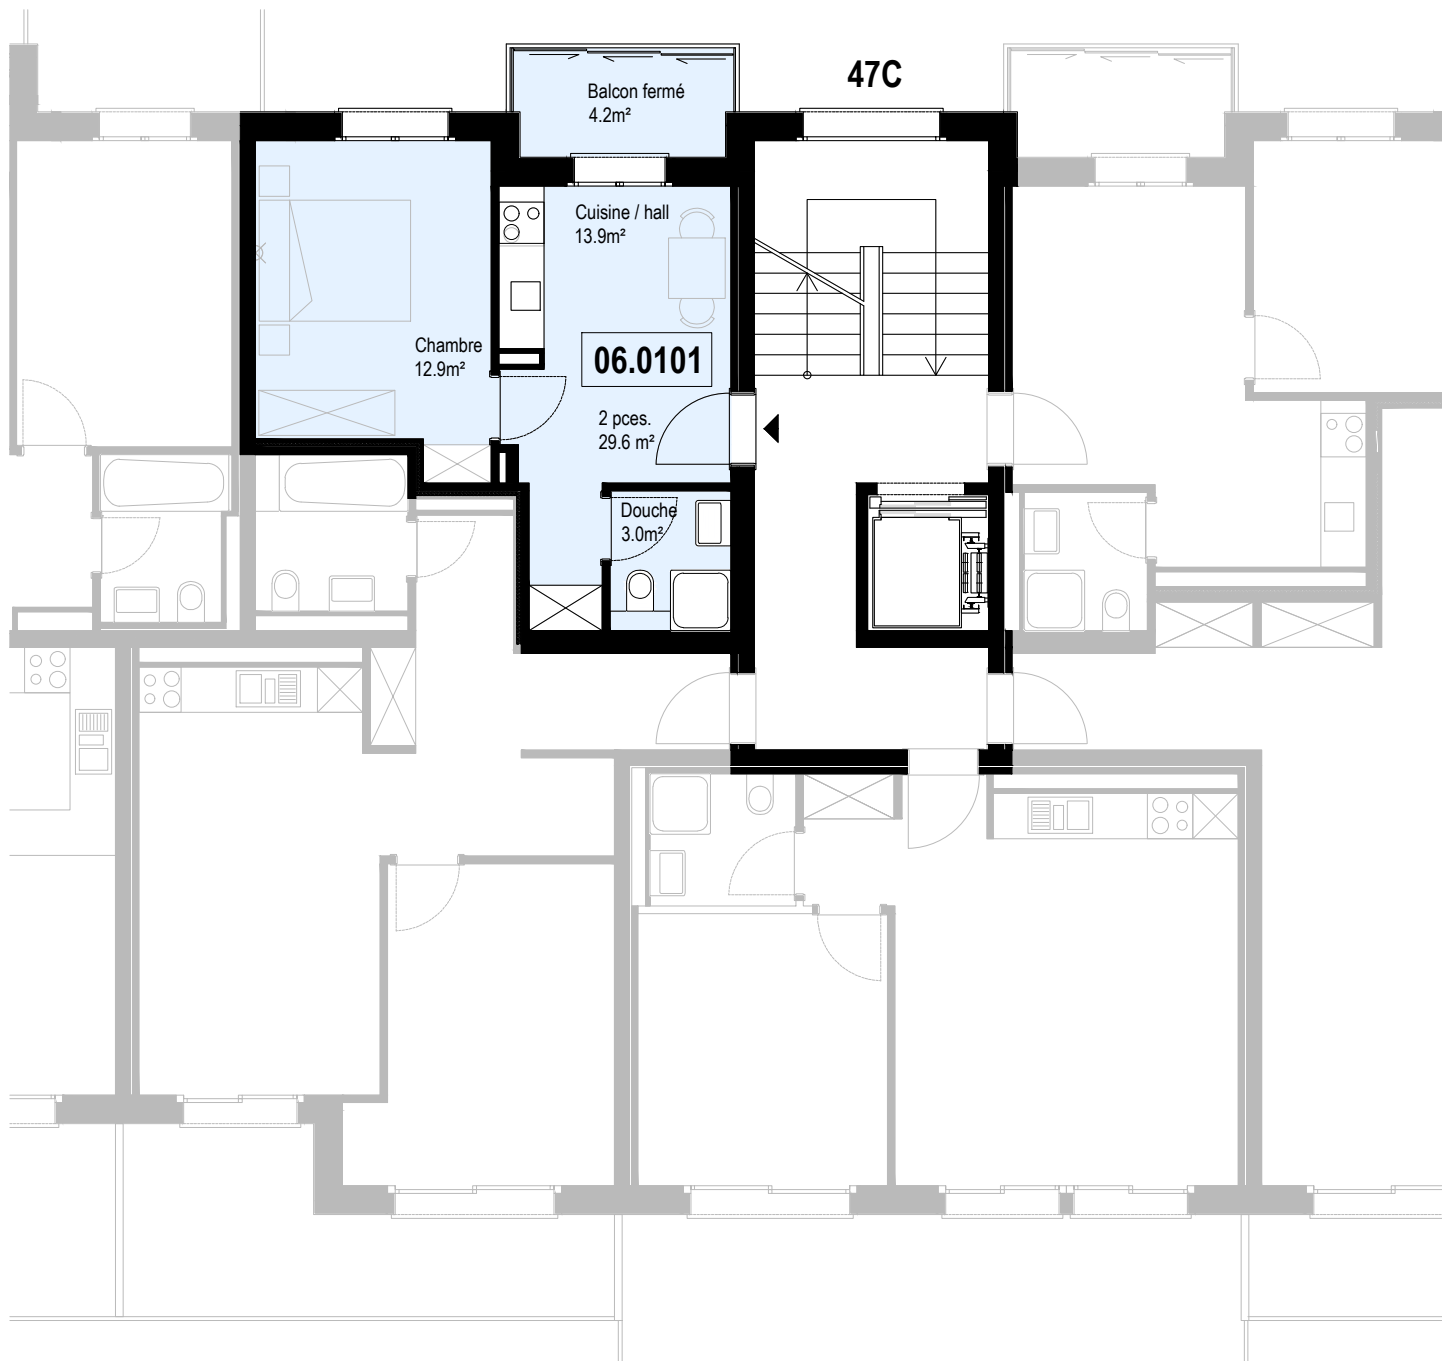

Immeuble Berges du Rhône  
 Rue de la Dixence 47A, B, C 1950 Sion  
 Plan de location

Niv. Rez-de-chaussée

**immoconsultant**

**IMMO-CONSULTANT SA**  
 Rue du Grand-Pont 5, Sion  
 Tel. 027 345 22 22  
[location@immo-consultant.ch](mailto:location@immo-consultant.ch)