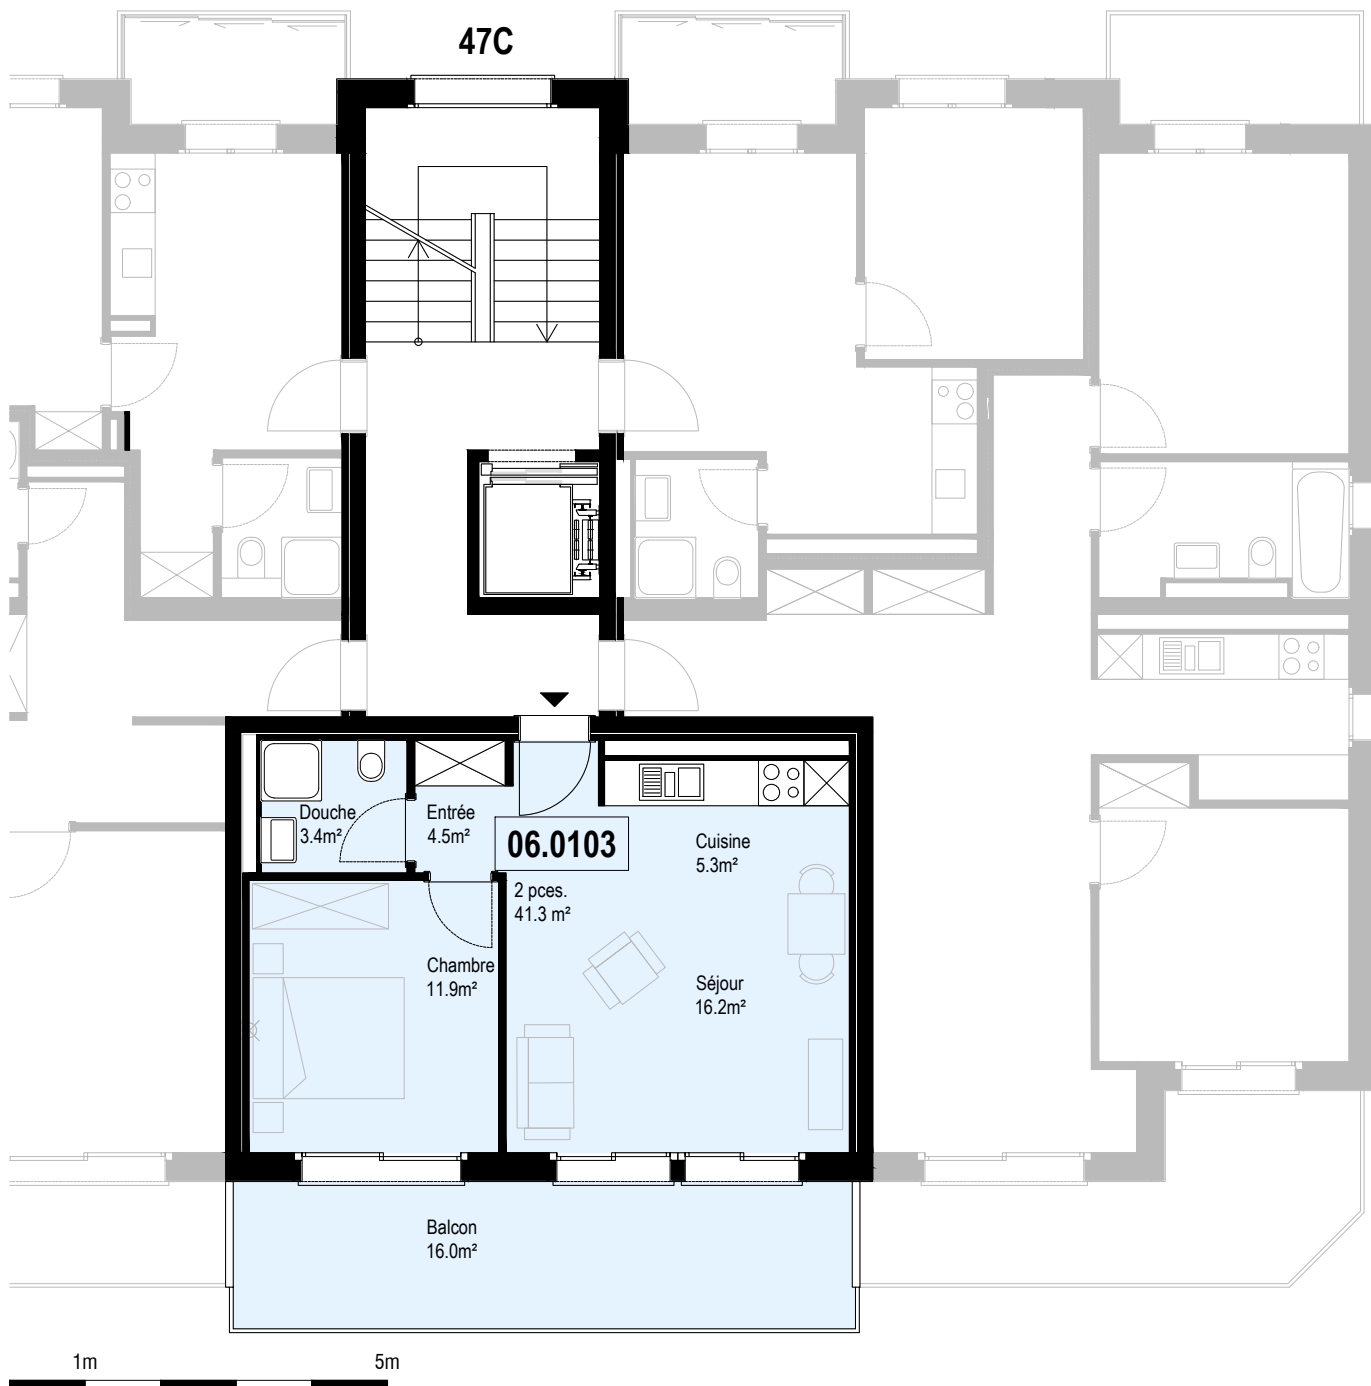

Consultez notre site  
[www.helvetia-location.ch](http://www.helvetia-location.ch)

Immeuble Berges du Rhône  
 Rue de la Dixence 47A, B, C 1950 Sion  
 Plan de location  
 Location tél. 058 280 70 80

Niv. 1er étage