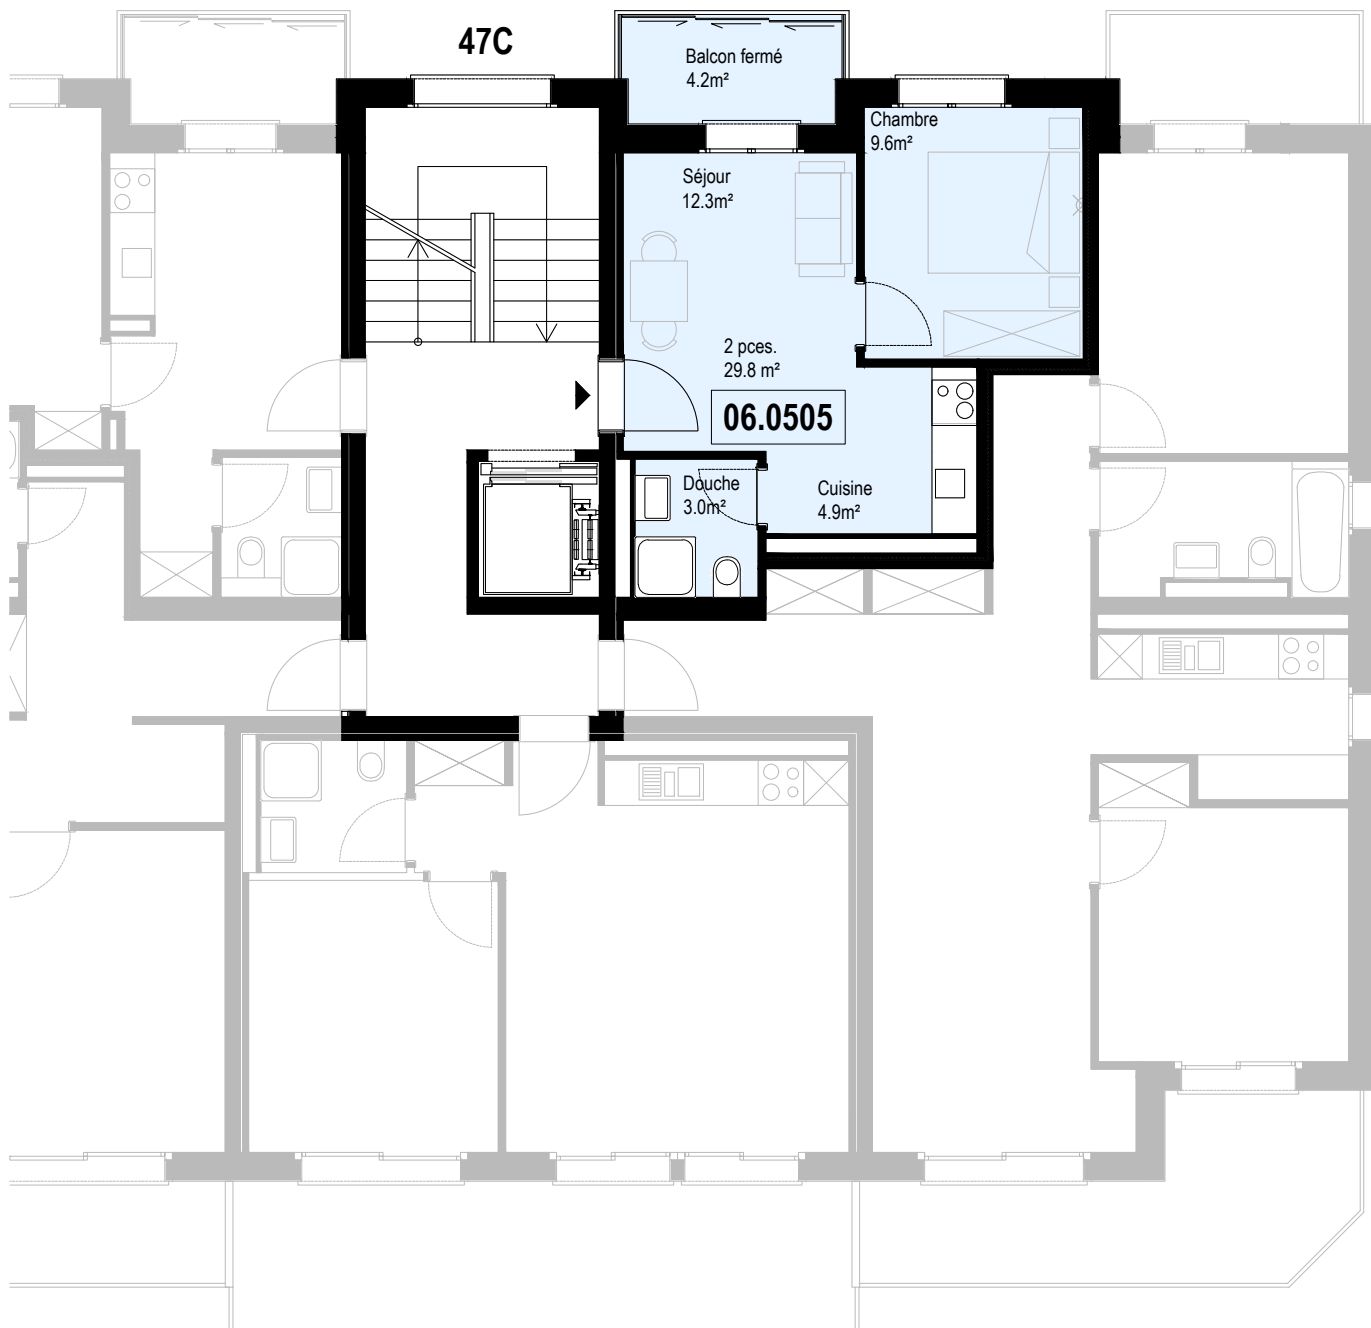

1m 5m

IMMO-CONSULTANT SA
Rue du Grand-Pont 5, Sion
Tel. 027 345 22 22
location@immo-consultant.ch

Consultez notre site
www.helvetia-location.ch

Immeuble Berges du Rhône
Rue de la Dixence 47A, B, C 1950 Sion
Plan de location
Location tél. 058 280 70 80