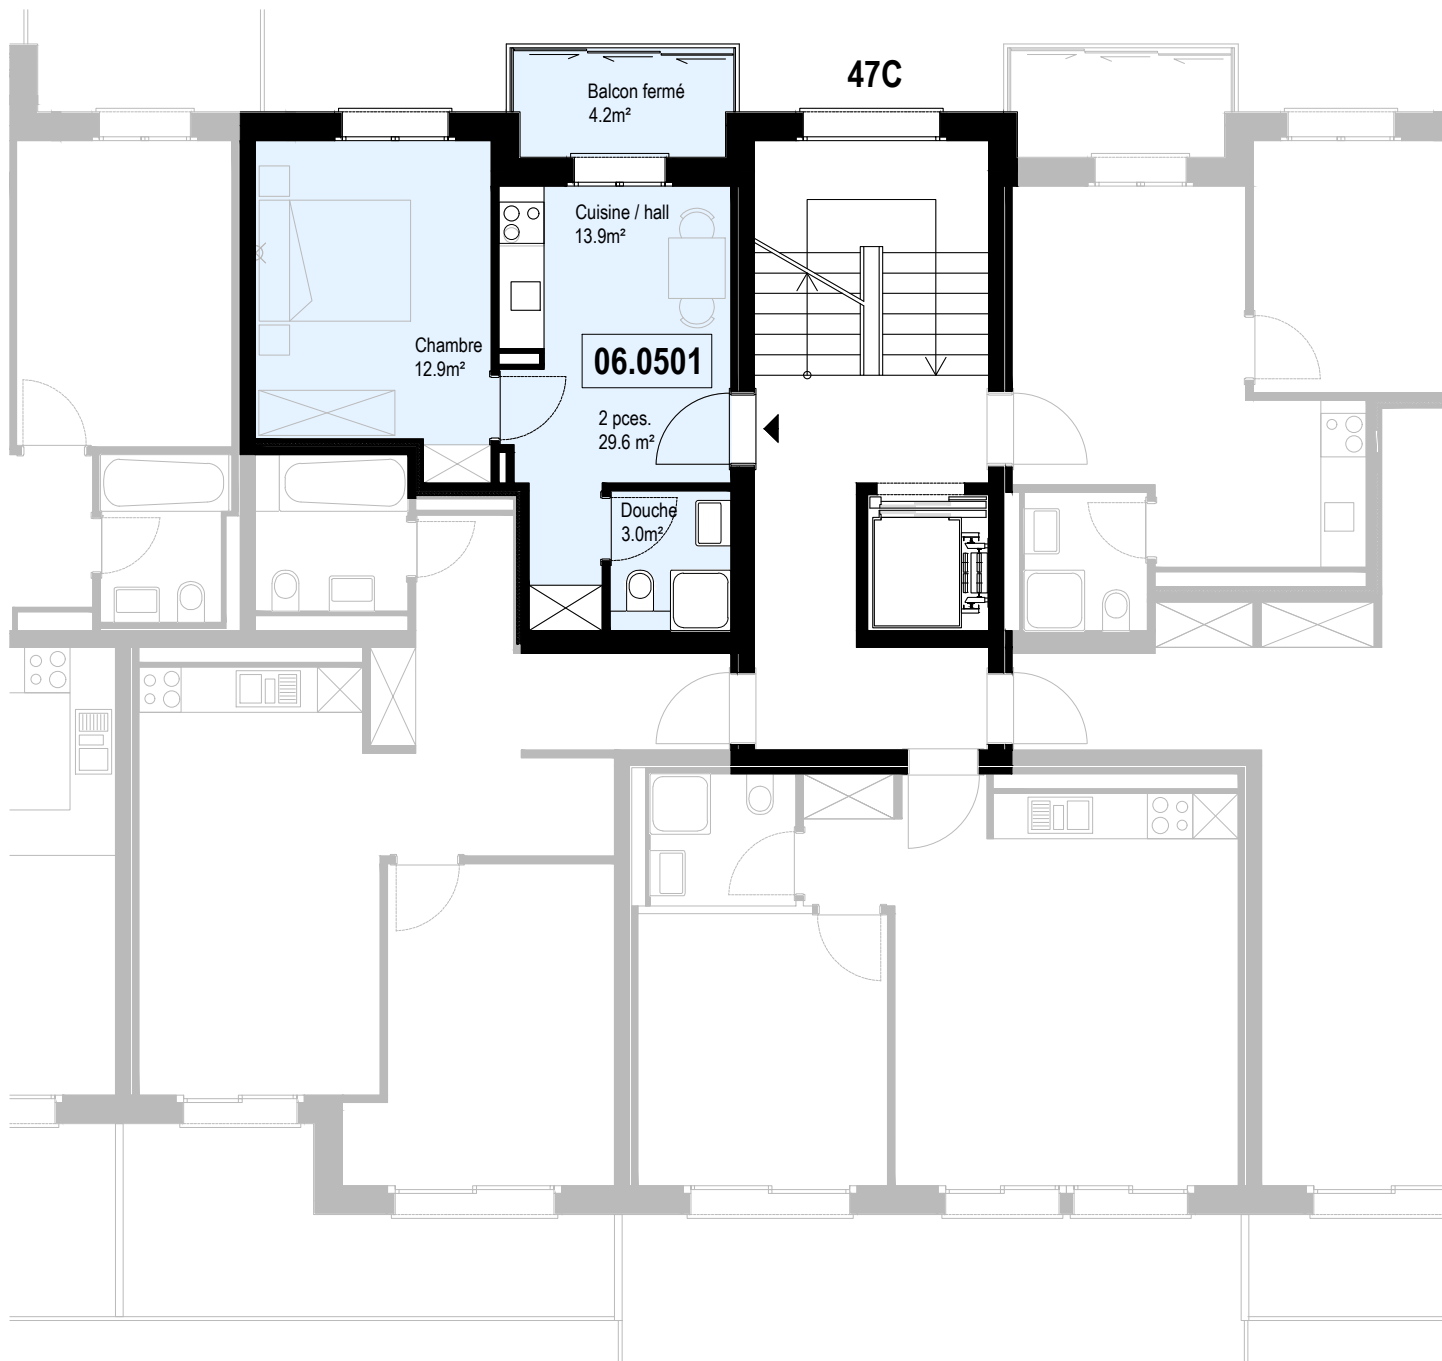

immoconsultant

IMMO-CONSULTANT SA
Rue du Grand-Pont 5, Sion
Tel. 027 345 22 22
location@immo-consultant.ch

Consultez notre site
www.helvetia-location.ch

Immeuble Berges du Rhône
Rue de la Dixence 47A, B, C 1950 Sion
Plan de location
Location tél. 058 280 70 80