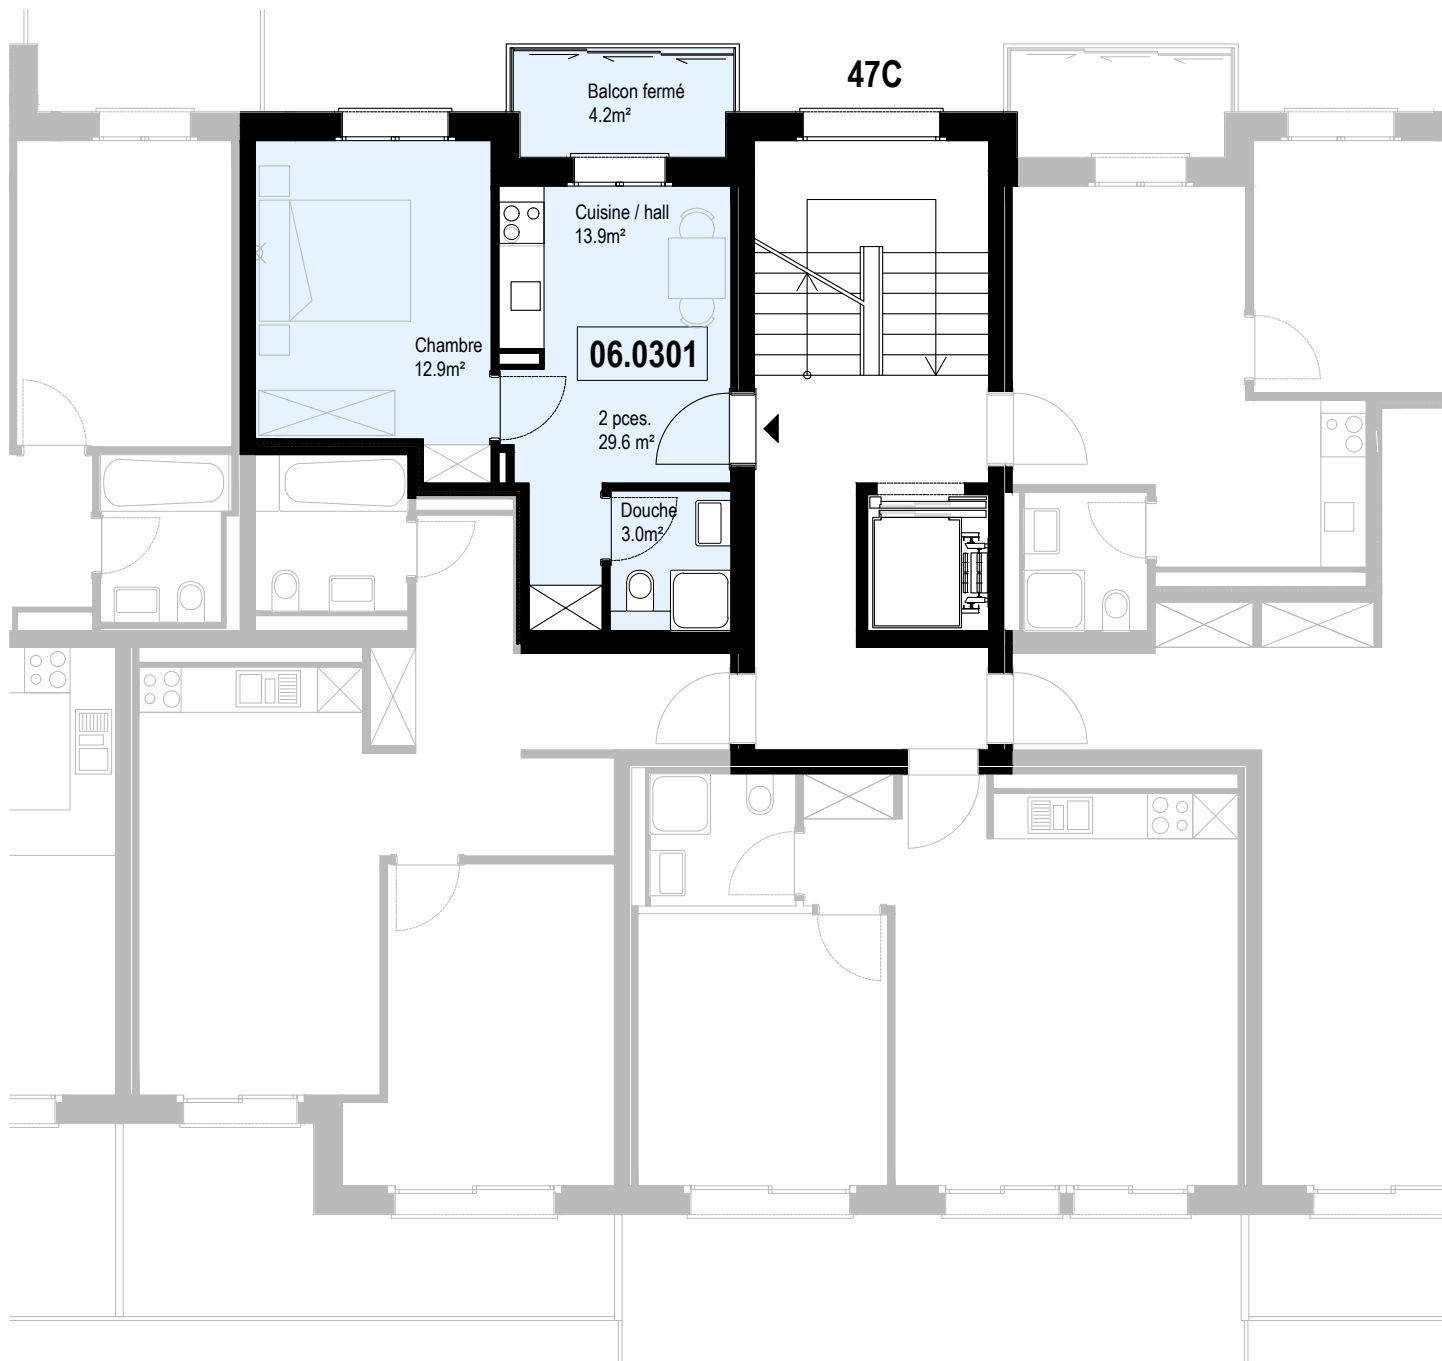

immoconsultant

IMMO-CONSULTANT SA
Rue du Grand-Pont 5, Sion
Tel. 027 345 22 22
location@immo-consultant.ch

Consultez notre site
www.helvetia-location.ch

Immeuble Berges du Rhône
Rue de la Dixence 47A, B, C 1950 Sion
Plan de location
Location tél. 058 280 70 80