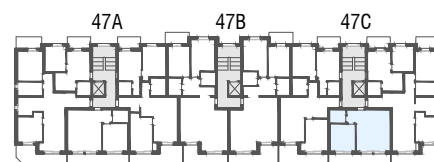

Niv. 2ème étage