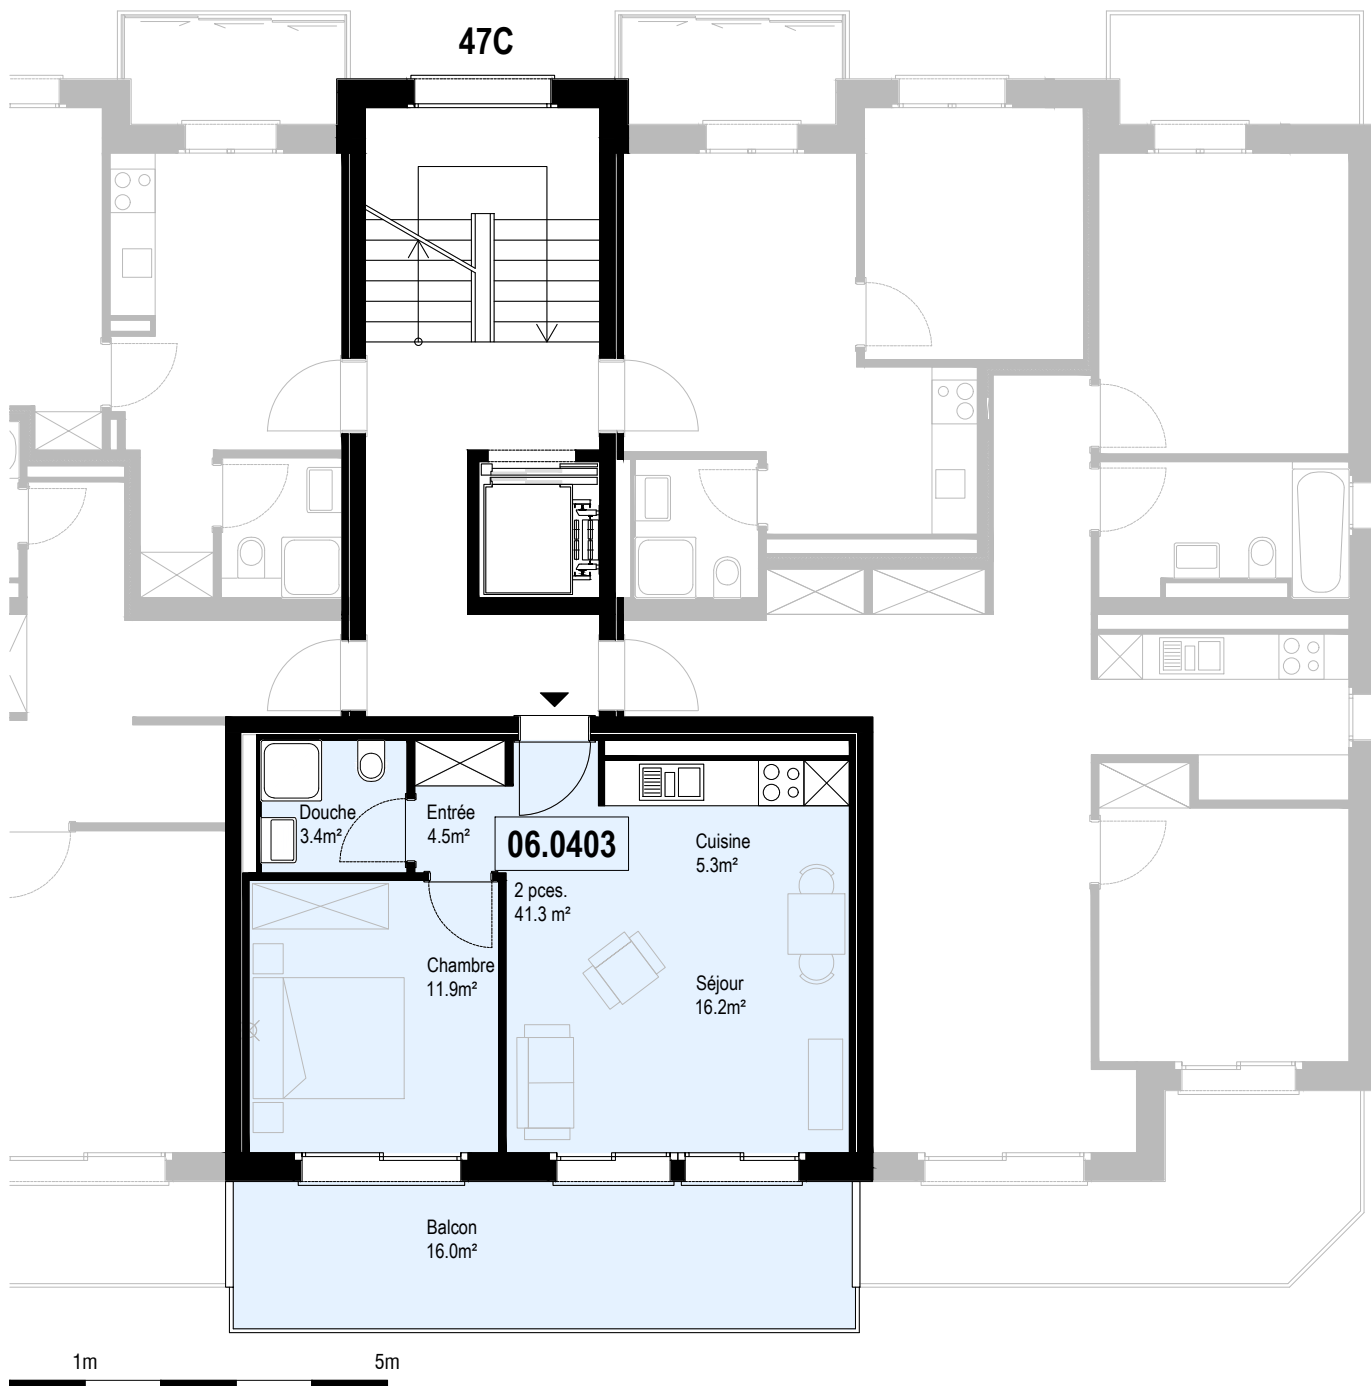

immoconsultant

IMMO-CONSULTANT SA
Rue du Grand-Pont 5, Sion
Tel. 027 345 22 22
location@immo-consultant.ch

Consultez notre site
www.helvetia-location.ch

Immeuble Berges du Rhône
Rue de la Dixence 47A, B, C 1950 Sion
Plan de location
Location tél. 058 280 70 80