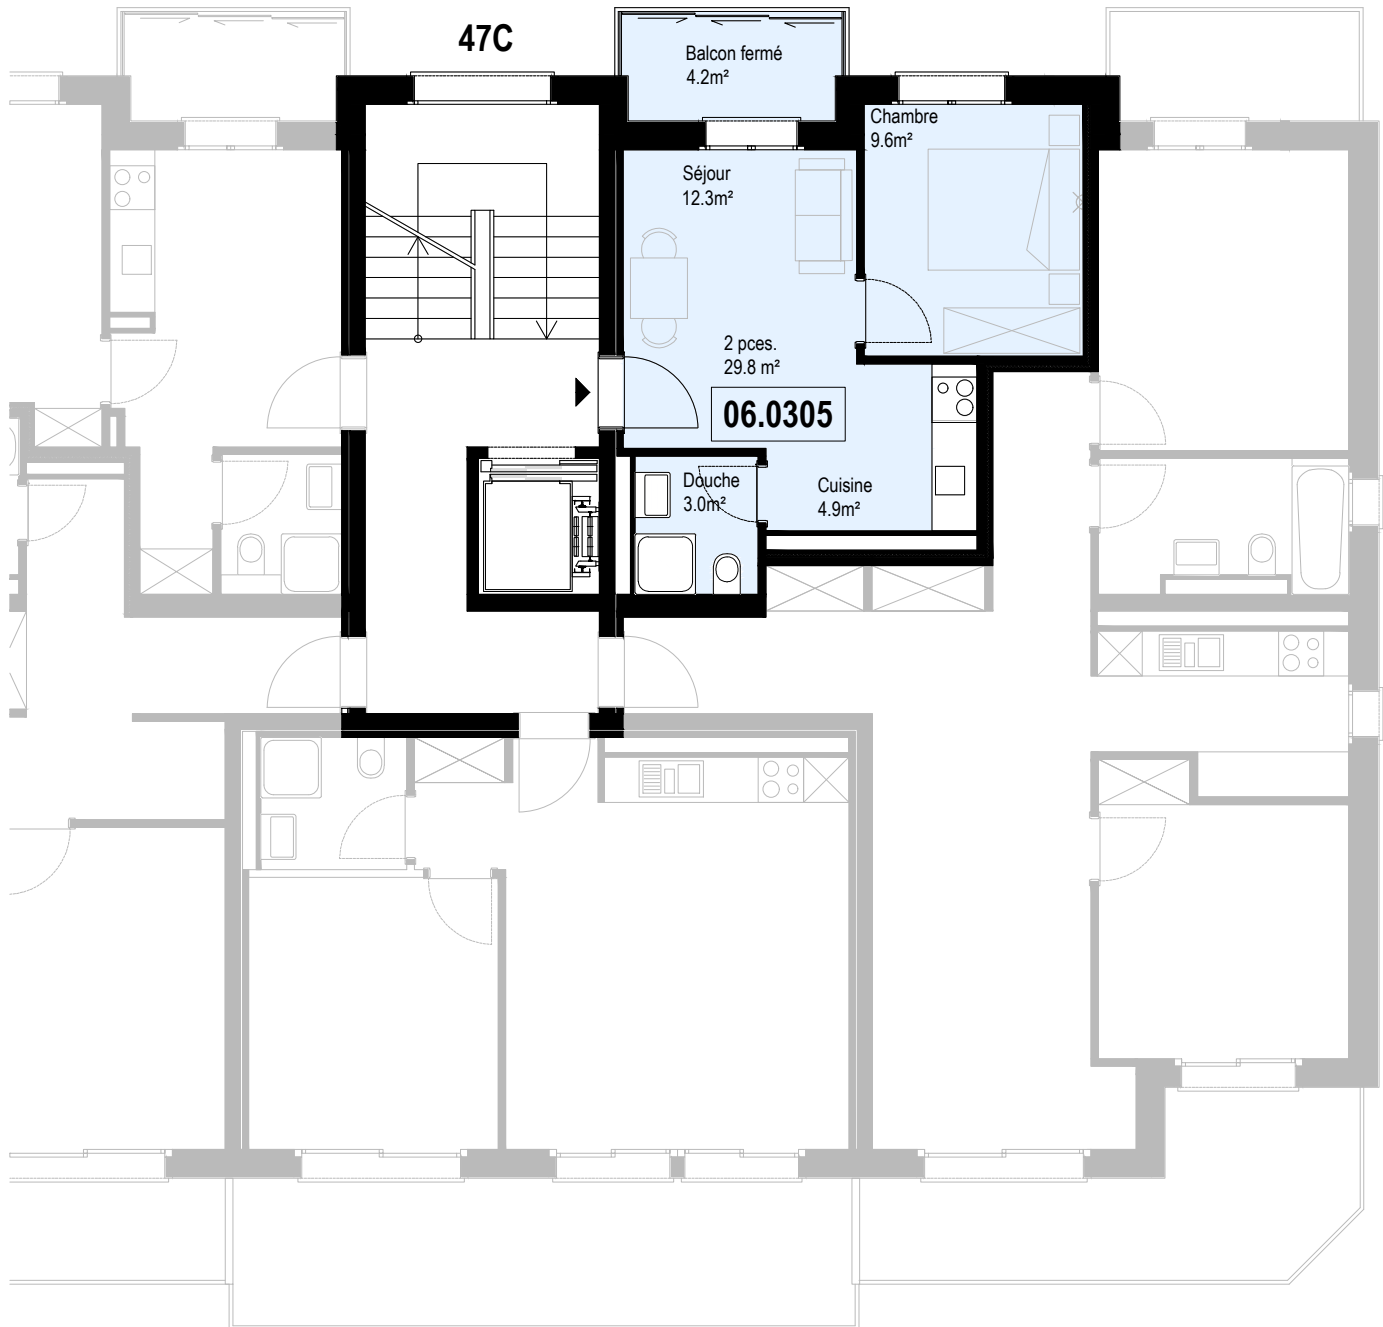

immoconsultant

IMMO-CONSULTANT SA
Rue du Grand-Pont 5, Sion
Tel. 027 345 22 22
location@immo-consultant.ch

Consultez notre site
www.helvetia-location.ch

Immeuble Berges du Rhône
Rue de la Dixence 47A, B, C 1950 Sion
Plan de location
Location tél. 058 280 70 80