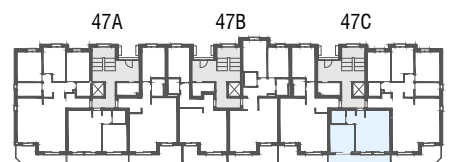

Immeuble Berges du Rhône  
 Rue de la Dixence 47A, B, C 1950 Sion  
 Plan de location

Niv. Rez-de-chaussée

**immoconsultant**

**IMMO-CONSULTANT SA**  
 Rue du Grand-Pont 5, Sion  
 Tel. 027 345 22 22  
[location@immo-consultant.ch](mailto:location@immo-consultant.ch)