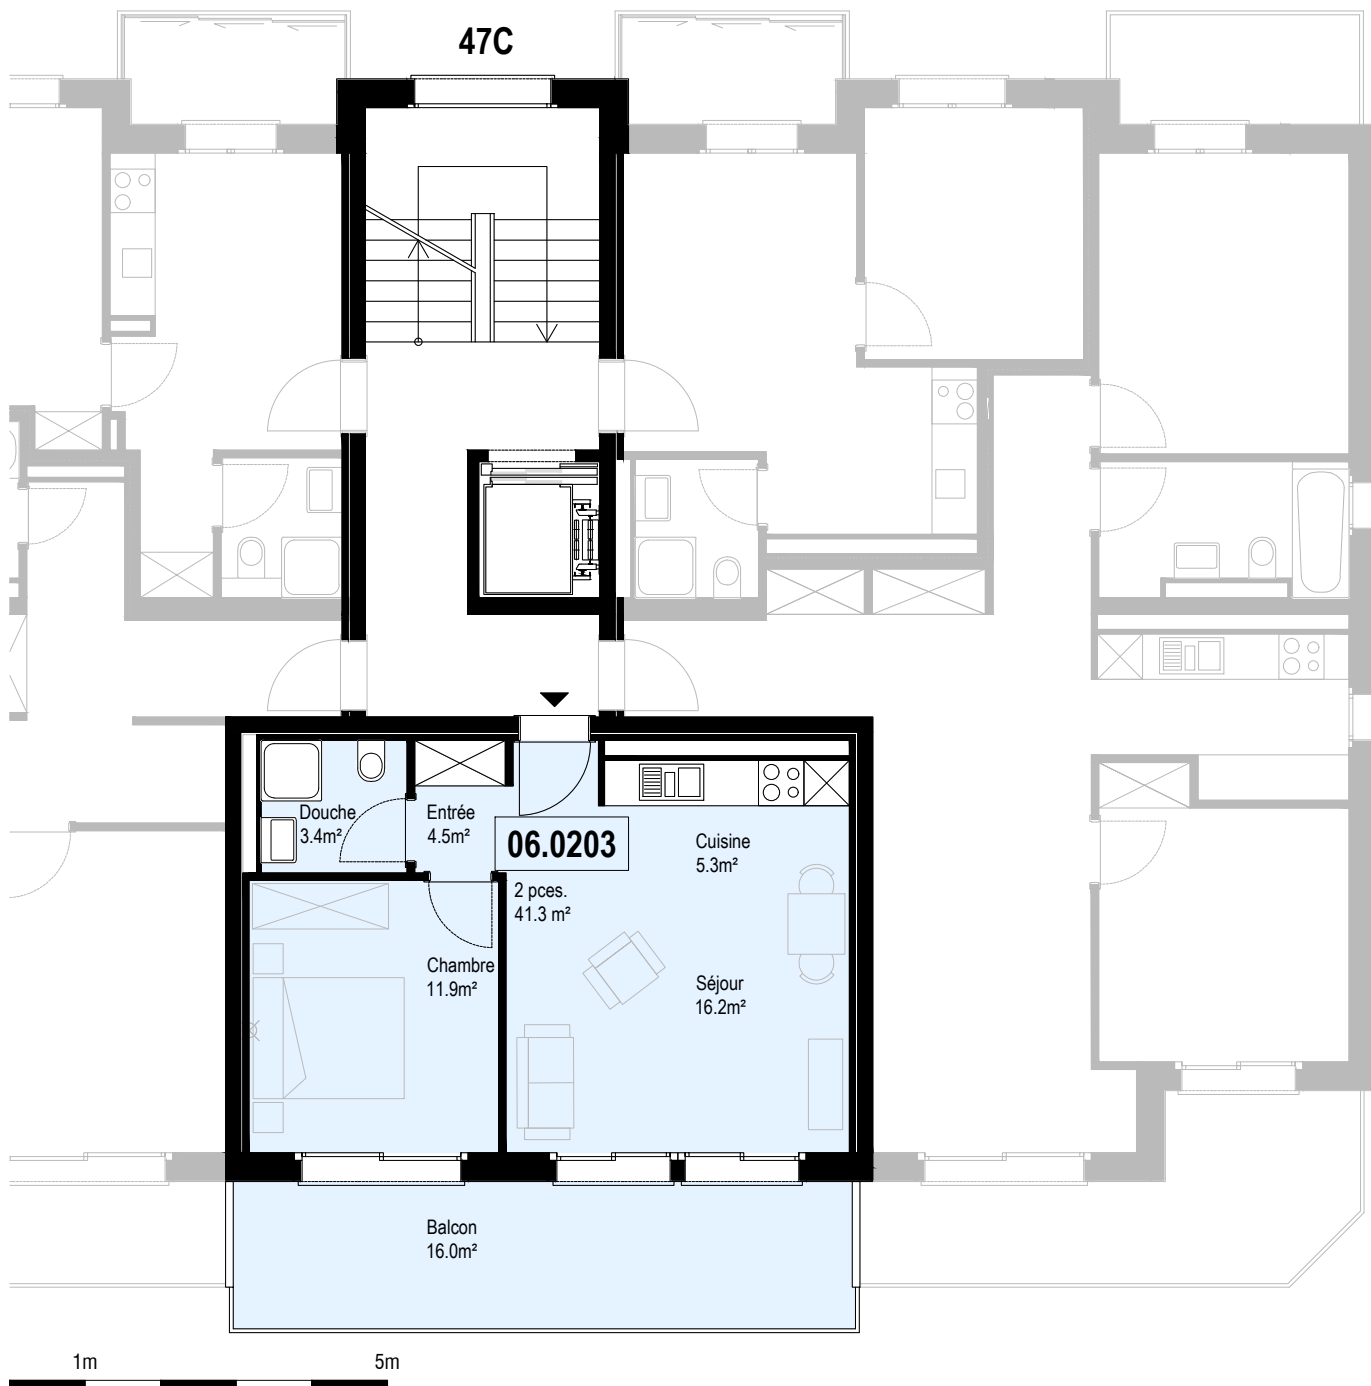

immoconsultant

IMMO-CONSULTANT SA
Rue du Grand-Pont 5, Sion
Tel. 027 345 22 22
location@immo-consultant.ch

Consultez notre site
www.helvetia-location.ch

Immeuble Berges du Rhône
Rue de la Dixence 47A, B, C 1950 Sion
Plan de location
Location tél. 058 280 70 80