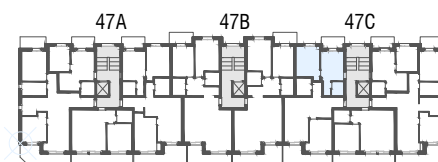

Immeuble Berges du Rhône  
 Rue de la Dixence 47A, B, C 1950 Sion  
 Plan de location  
 Location tél. 058 280 70 80

Niv. 4ème étage

**immoconsultant**

**IMMO-CONSULTANT SA**  
 Rue du Grand-Pont 5, Sion  
 Tel. 027 345 22 22  
[location@immo-consultant.ch](mailto:location@immo-consultant.ch)