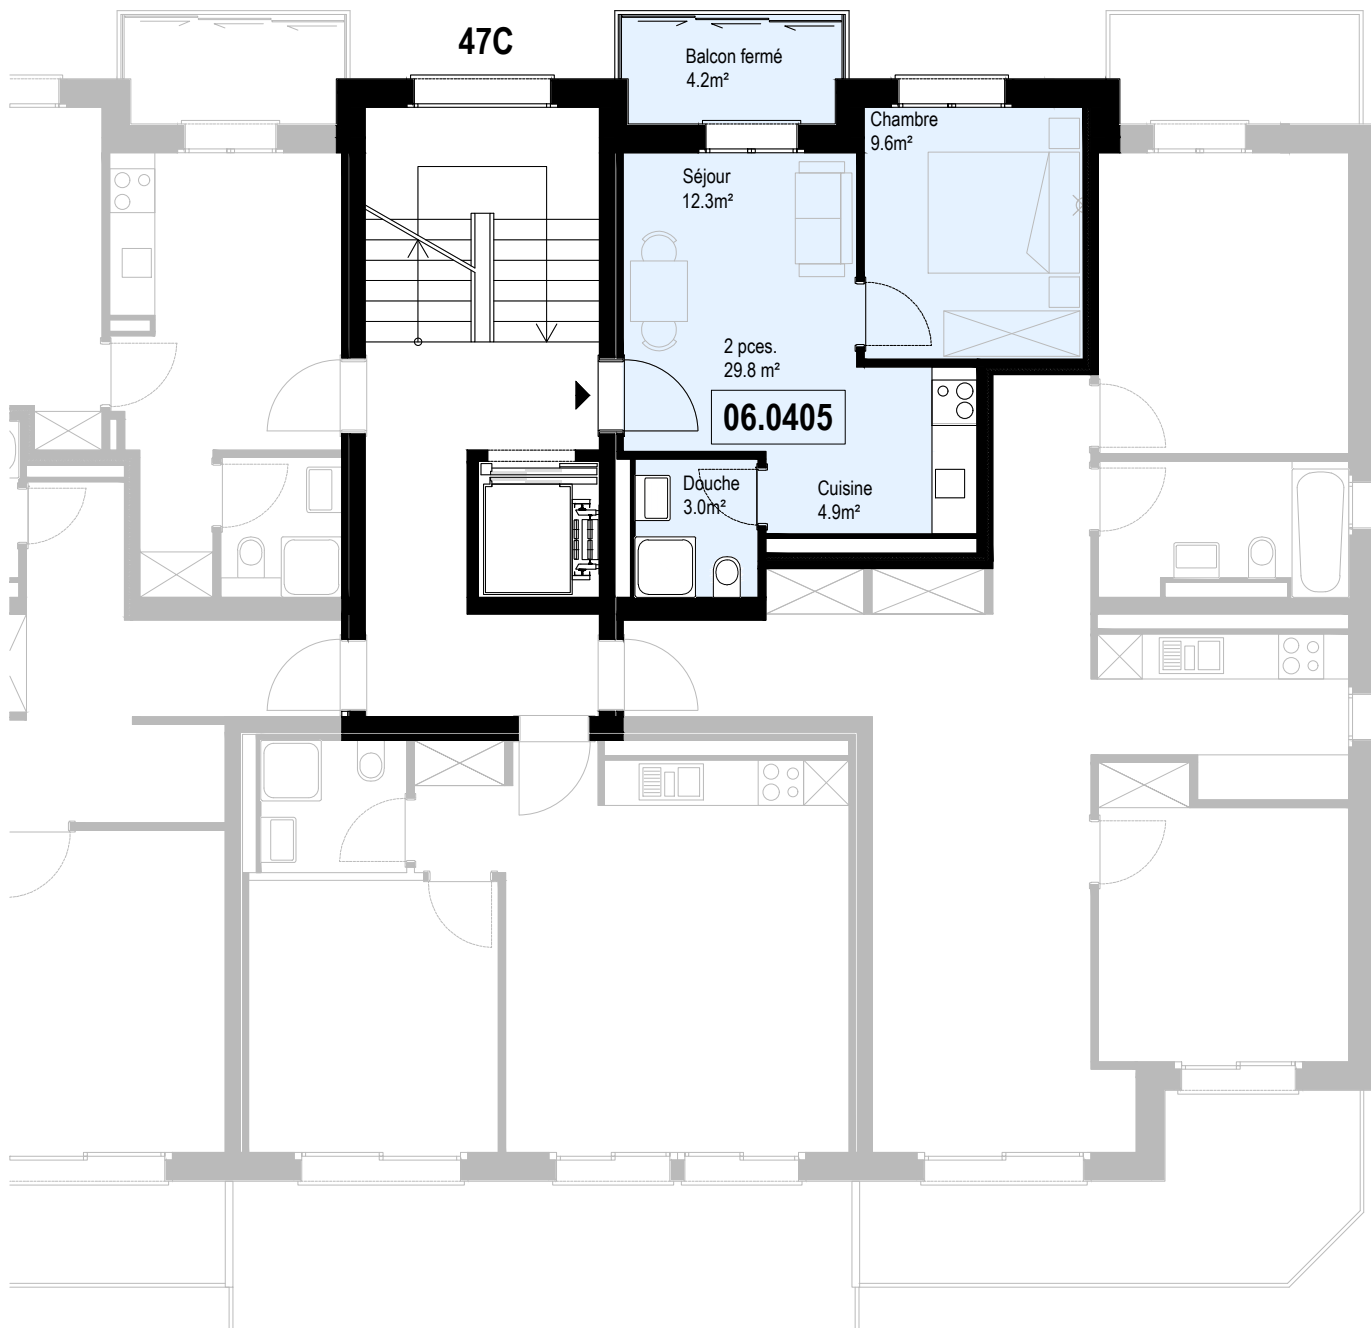

Consultez notre site  
[www.helvetia-location.ch](http://www.helvetia-location.ch)

Immeuble Berges du Rhône  
 Rue de la Dixence 47A, B, C 1950 Sion  
 Plan de location  
 Location tél. 058 280 70 80

Niv. 4ème étage