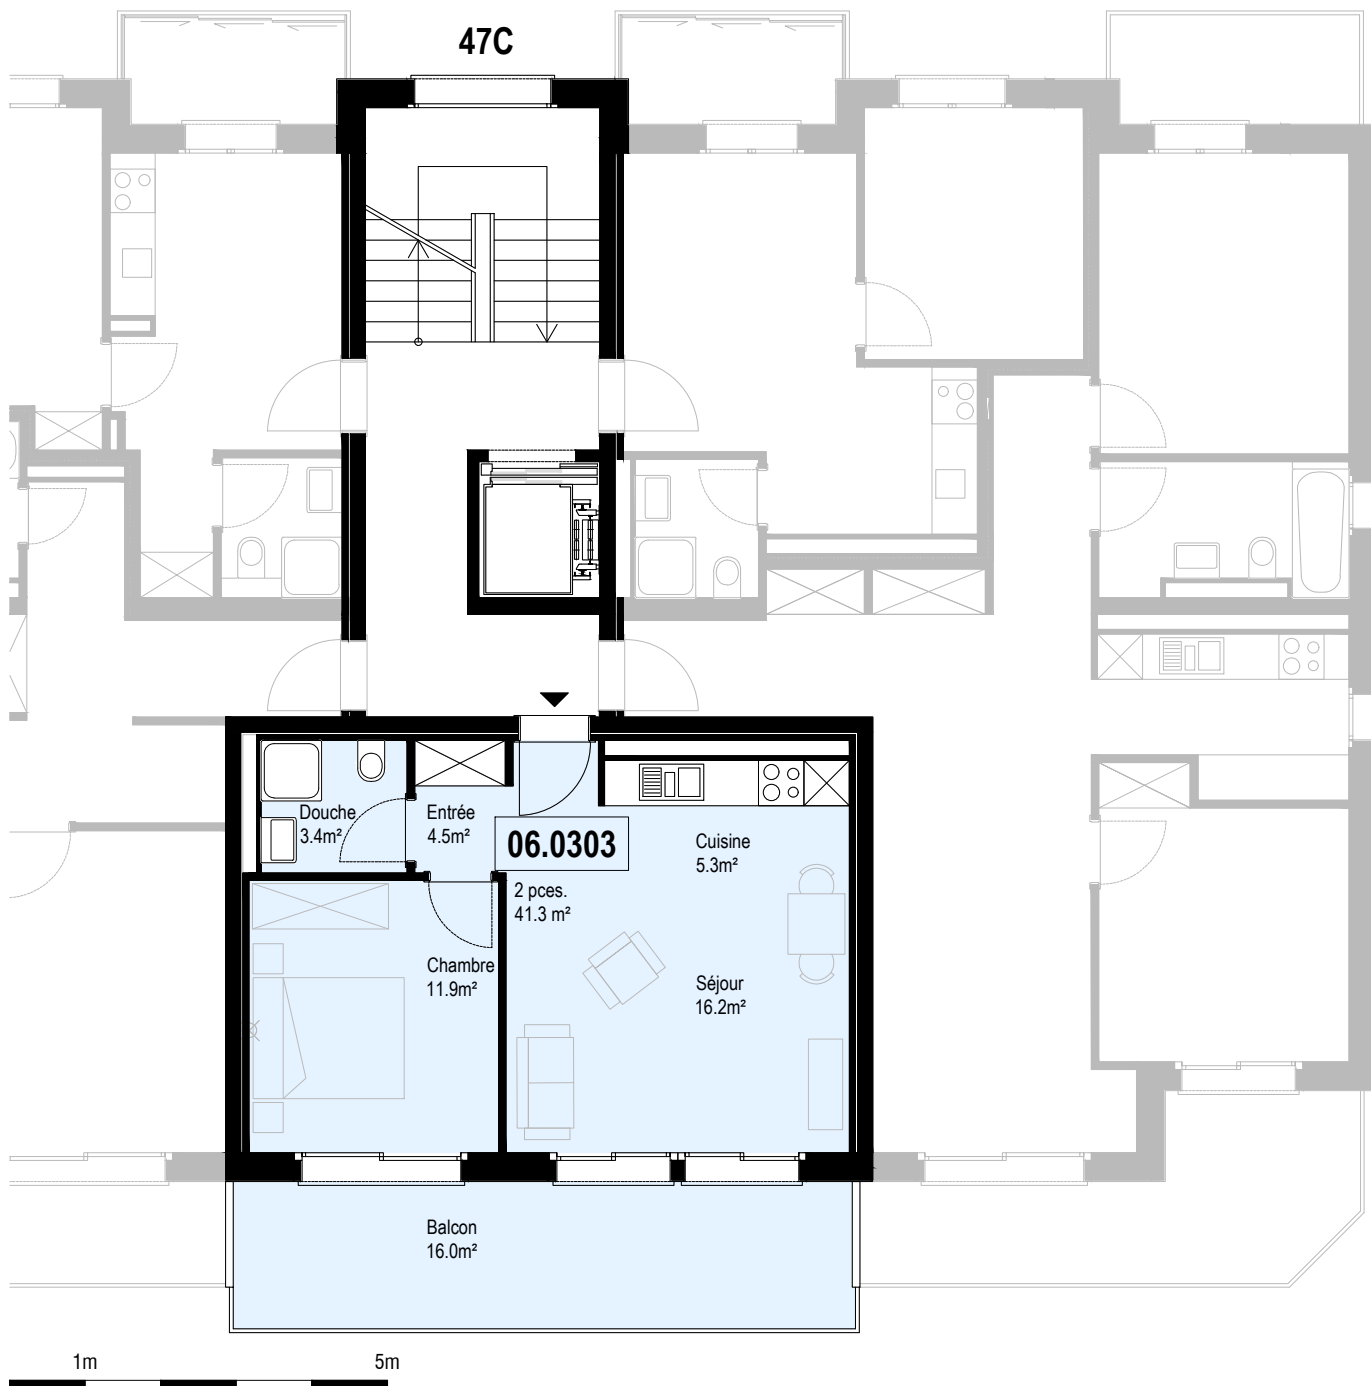

Consultez notre site  
[www.helvetia-location.ch](http://www.helvetia-location.ch)

Immeuble Berges du Rhône  
 Rue de la Dixence 47A, B, C 1950 Sion  
 Plan de location  
 Location tél. 058 280 70 80

Niv. 3ème étage