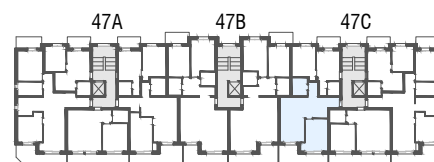

Niv. 3ème étage