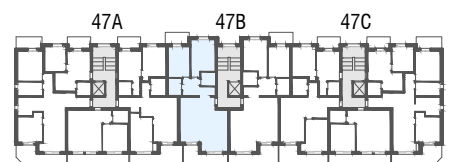

Niv. 5ème étage