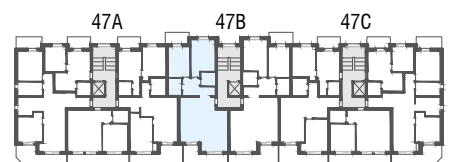

Niv. 2ème étage

1m 5m

immoconsultant

IMMO-CONSULTANT SA
 Rue du Grand-Pont 5, Sion
 Tel. 027 345 22 22
location@immo-consultant.ch

Consultez notre site
www.helvetia-location.ch

Immeuble Berges du Rhône
 Rue de la Dixence 47A, B, C 1950 Sion
 Plan de location
 Location tél. 058 280 70 80