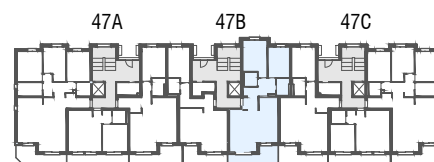

Niv. Rez-de-chaussée