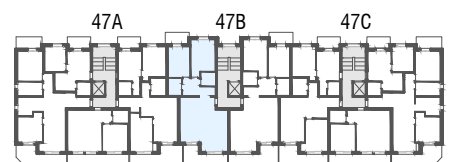

Niv. 4ème étage