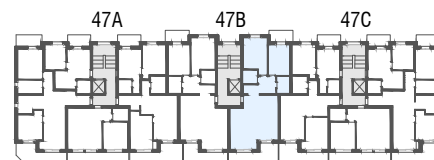

Niv. 3ème étage