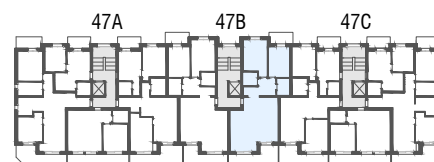

Niv. 2ème étage