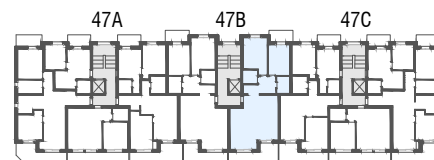

Niv. 4ème étage