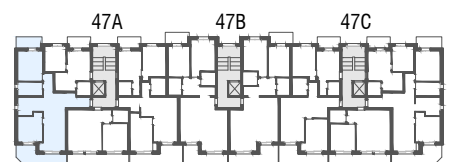

Niv. 3ème étage

1m 5m

IMMO-CONSULTANT SA
 Rue du Grand-Pont 5, Sion
 Tel. 027 345 22 22
location@immo-consultant.ch

Consultez notre site
www.helvetia-location.ch

Immeuble Berges du Rhône
 Rue de la Dixence 47A, B, C 1950 Sion
 Plan de location
 Location tél. 058 280 70 80