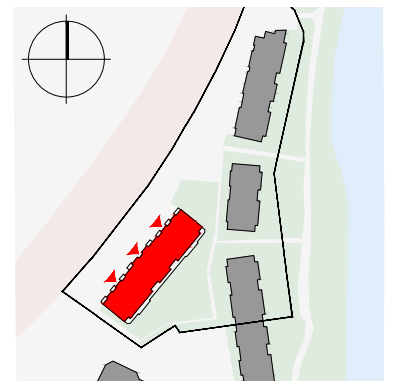

Niv. 3ème étage