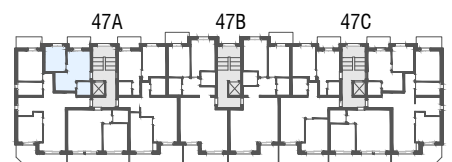

Niv. 5ème étage