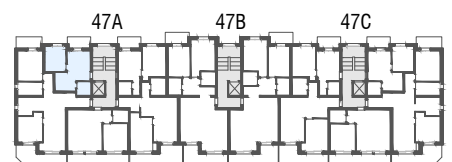

Immeuble Berges du Rhône  
 Rue de la Dixence 47A, B, C 1950 Sion  
 Plan de location  
 Location tél. 058 280 70 80

Niv. 4ème étage

**immoconsultant**

**IMMO-CONSULTANT SA**  
 Rue du Grand-Pont 5, Sion  
 Tel. 027 345 22 22  
[location@immo-consultant.ch](mailto:location@immo-consultant.ch)