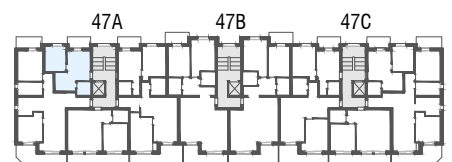

Niv. 2ème étage