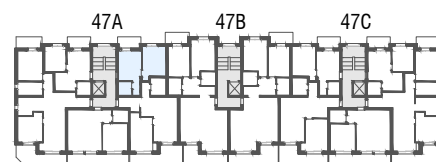

Immeuble Berges du Rhône  
 Rue de la Dixence 47A, B, C 1950 Sion  
 Plan de location  
 Location tél. 058 280 70 80

Niv. 4ème étage

1m 5m

**IMMO-CONSULTANT SA**  
 Rue du Grand-Pont 5, Sion  
 Tel. 027 345 22 22  
[location@immo-consultant.ch](mailto:location@immo-consultant.ch)