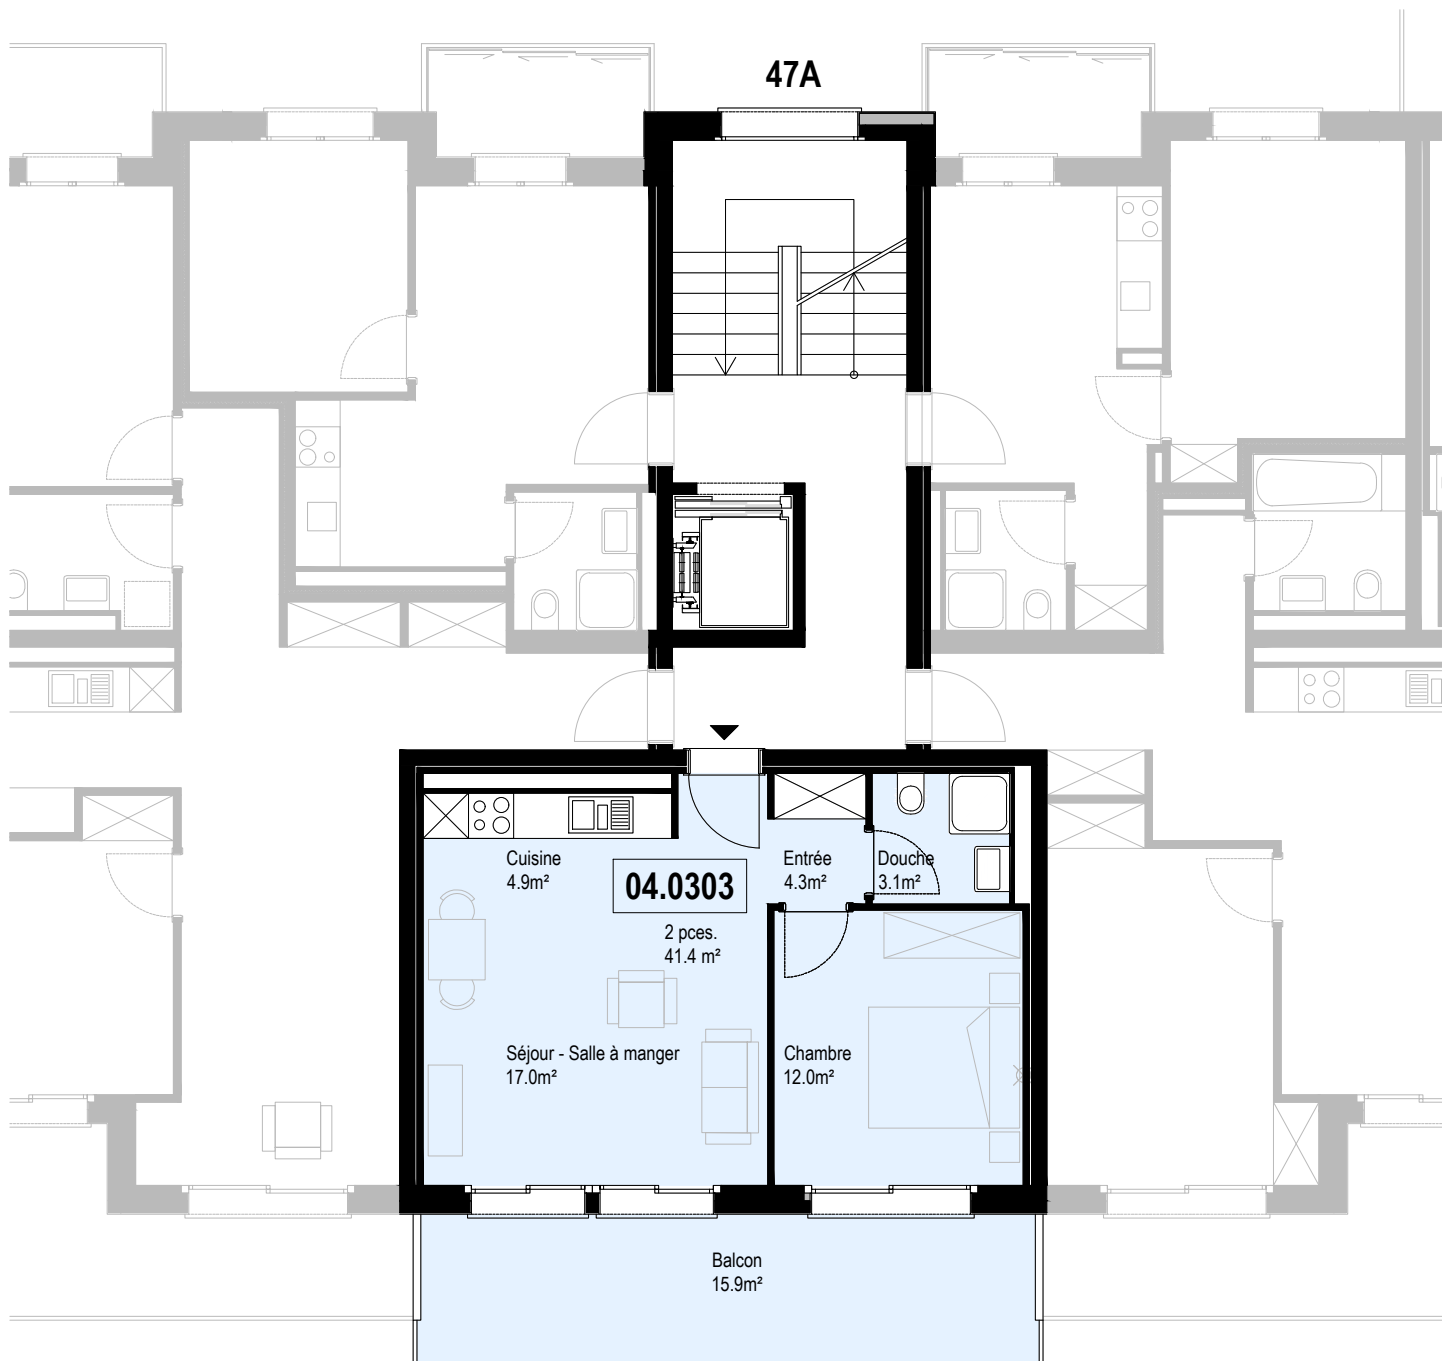

Consultez notre site  
[www.helvetia-location.ch](http://www.helvetia-location.ch)

Immeuble Berges du Rhône  
 Rue de la Dixence 47A, B, C 1950 Sion  
 Plan de location  
 Location tél. 058 280 70 80

Niv. 3ème étage