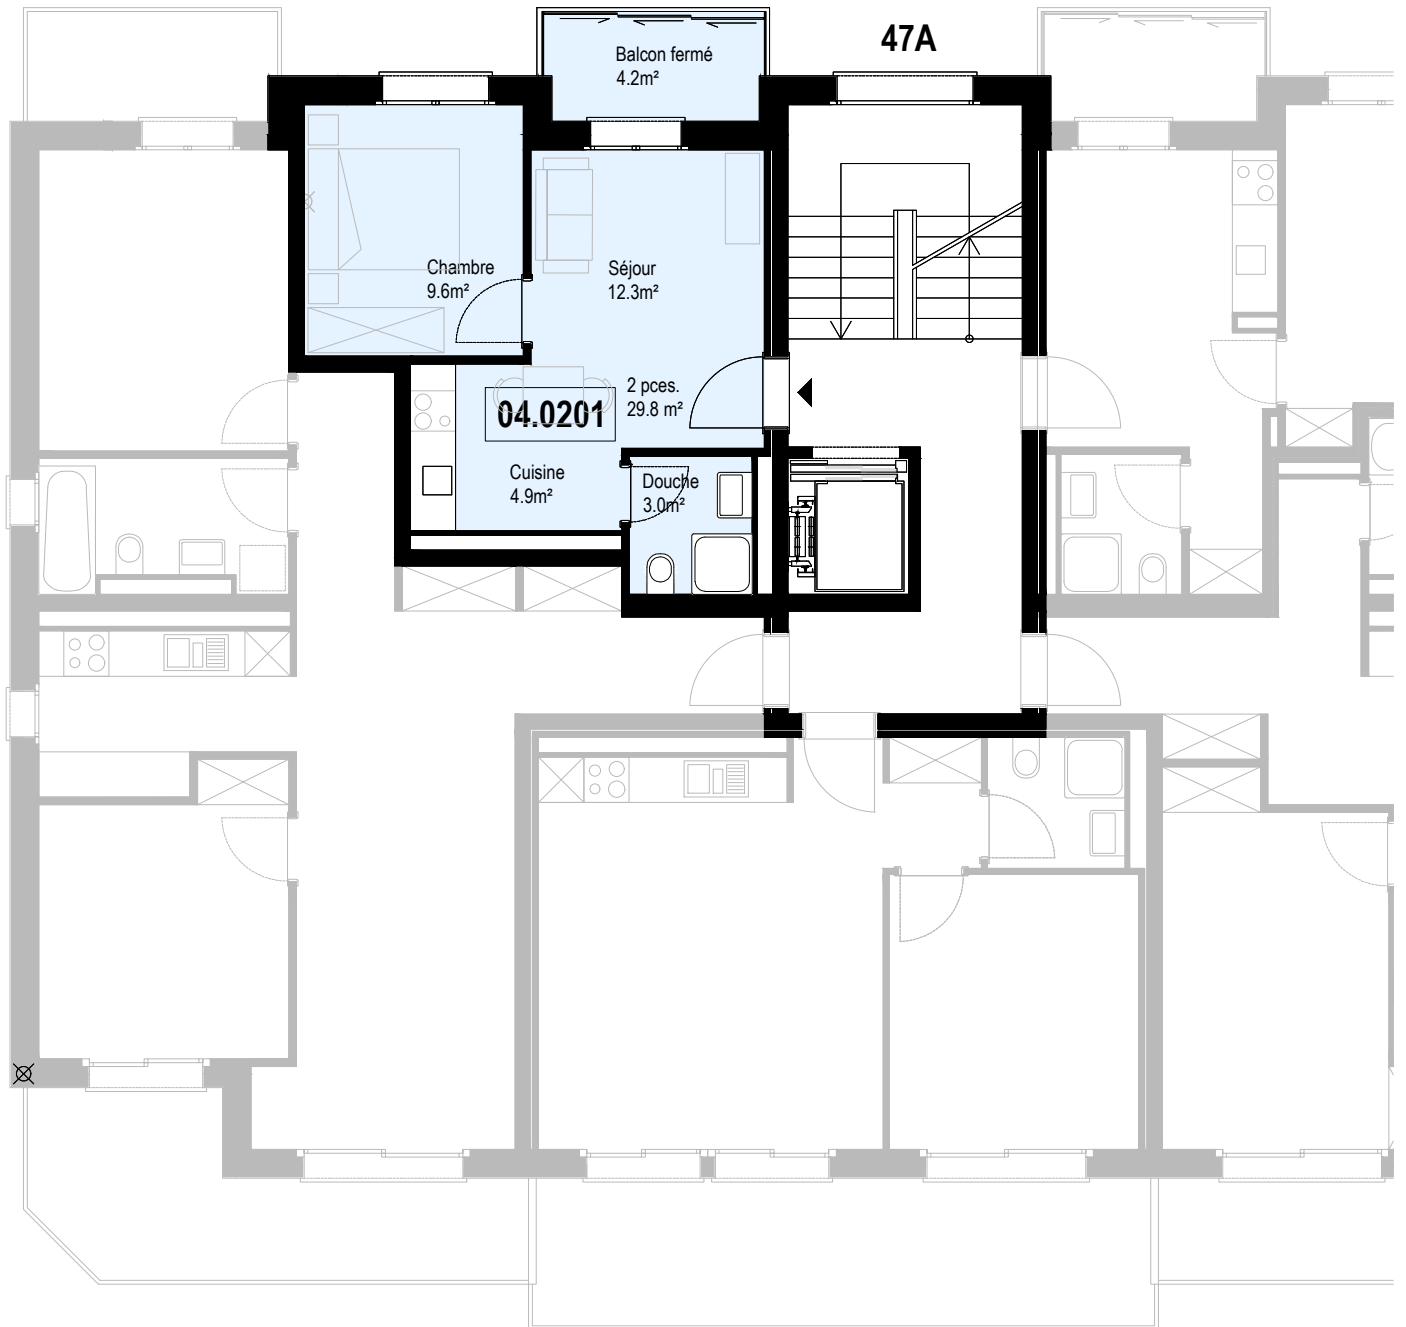

Consultez notre site  
[www.helvetia-location.ch](http://www.helvetia-location.ch)

Immeuble Berges du Rhône  
 Rue de la Dixence 47A, B, C 1950 Sion  
 Plan de location  
 Location tél. 058 280 70 80

Niv. 1er étage