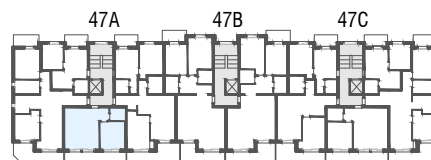

Immeuble Berges du Rhône  
 Rue de la Dixence 47A, B, C 1950 Sion  
 Plan de location  
 Location tél. 058 280 70 80

Niv. 3ème étage

1m 5m

**IMMO-CONSULTANT SA**  
 Rue du Grand-Pont 5, Sion  
 Tel. 027 345 22 22  
[location@immo-consultant.ch](mailto:location@immo-consultant.ch)