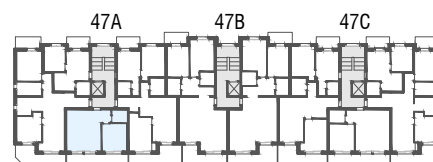

Niv. 2ème étage