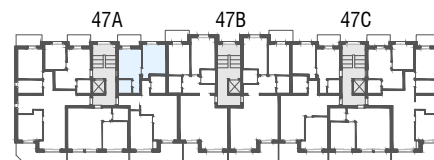

Immeuble Berges du Rhône  
 Rue de la Dixence 47A, B, C 1950 Sion  
 Plan de location  
 Location tél. 058 280 70 80

Niv. 2ème étage

1m 5m

**IMMO-CONSULTANT SA**  
 Rue du Grand-Pont 5, Sion  
 Tel. 027 345 22 22  
[location@immo-consultant.ch](mailto:location@immo-consultant.ch)