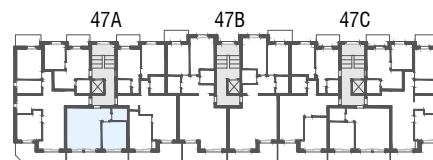

Immeuble Berges du Rhône  
 Rue de la Dixence 47A, B, C 1950 Sion  
 Plan de location  
 Location tél. 058 280 70 80

Niv. 1er étage

1m 5m

**IMMO-CONSULTANT SA**  
 Rue du Grand-Pont 5, Sion  
 Tel. 027 345 22 22  
[location@immo-consultant.ch](mailto:location@immo-consultant.ch)