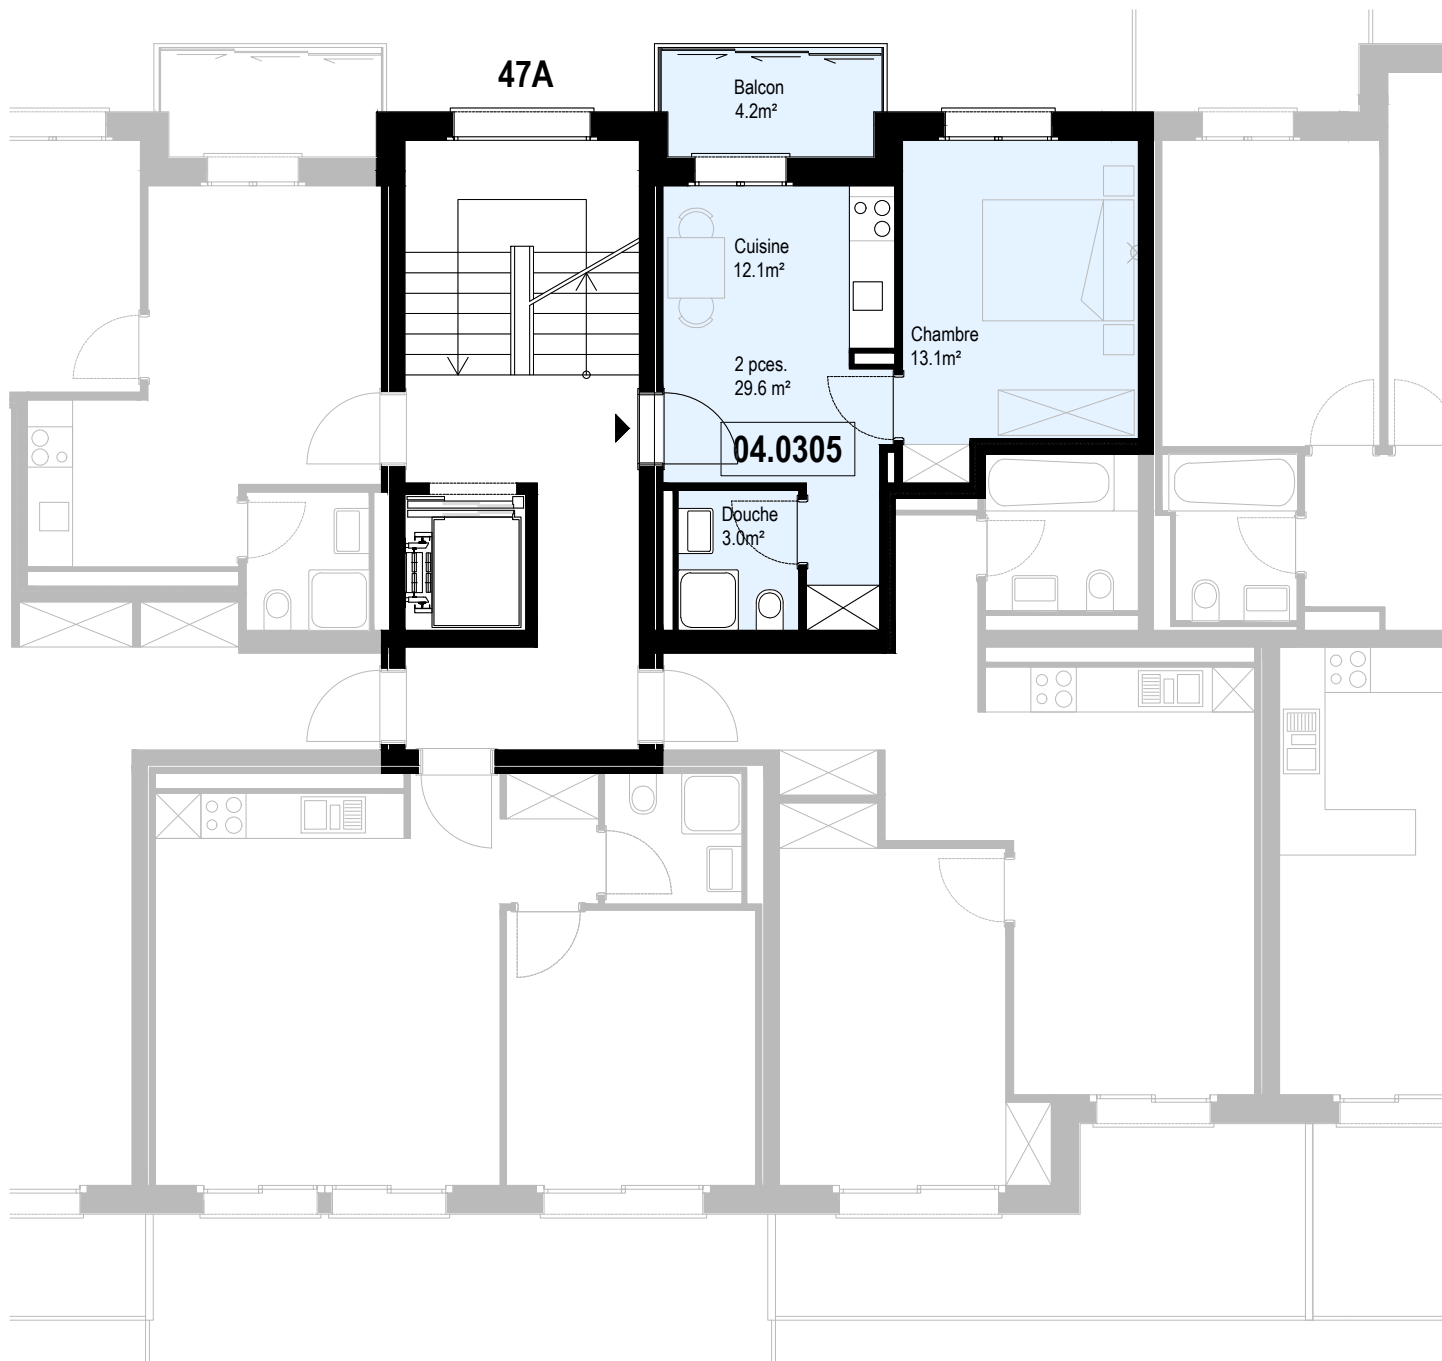

Immeuble Berges du Rhône  
 Rue de la Dixence 47A, B, C 1950 Sion  
 Plan de location  
 Location tél. 058 280 70 80

Niv. 3ème étage

1m 5m

**IMMO-CONSULTANT SA**  
 Rue du Grand-Pont 5, Sion  
 Tel. 027 345 22 22  
[location@immo-consultant.ch](mailto:location@immo-consultant.ch)