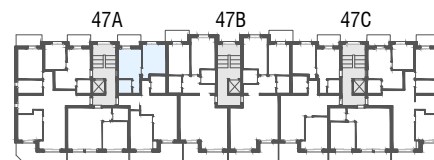

Niv. 3ème étage