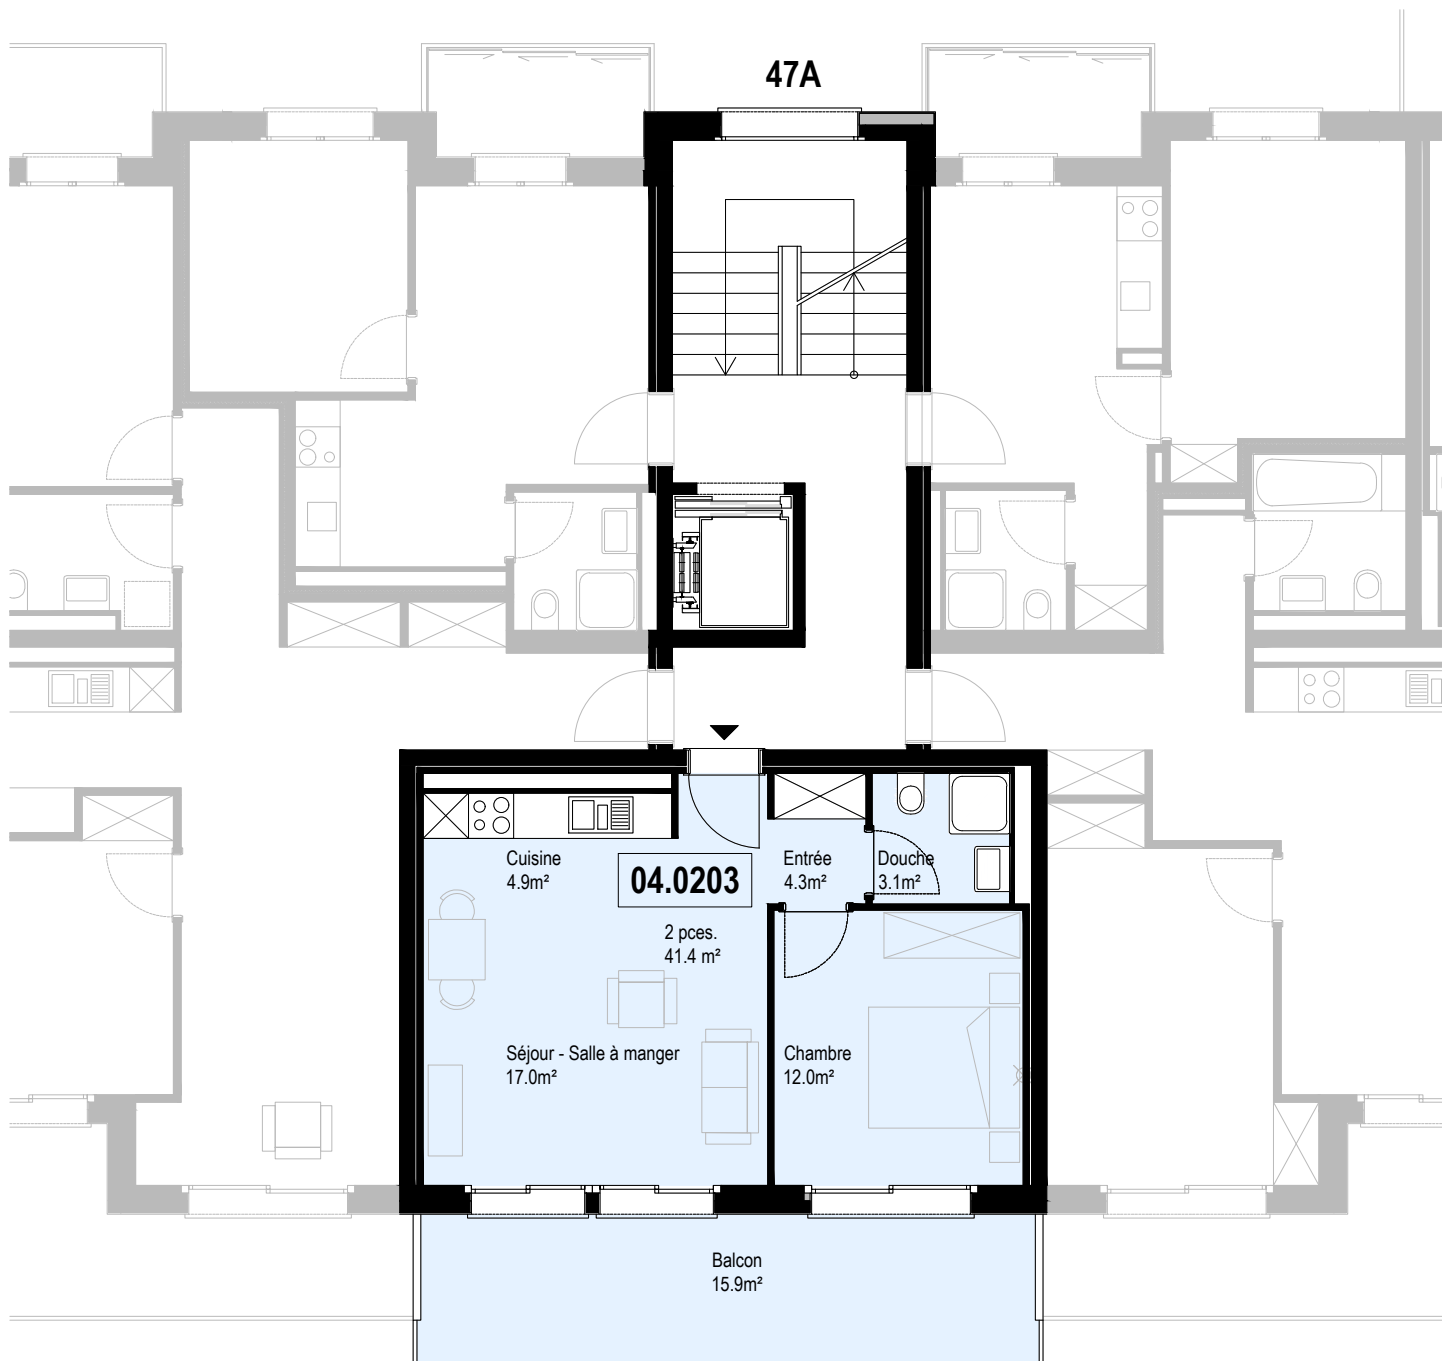

immoconsultant

IMMO-CONSULTANT SA
Rue du Grand-Pont 5, Sion
Tel. 027 345 22 22
location@immo-consultant.ch

Consultez notre site
www.helvetia-location.ch

Immeuble Berges du Rhône
Rue de la Dixence 47A, B, C 1950 Sion
Plan de location
Location tél. 058 280 70 80

Niv. 2ème étage