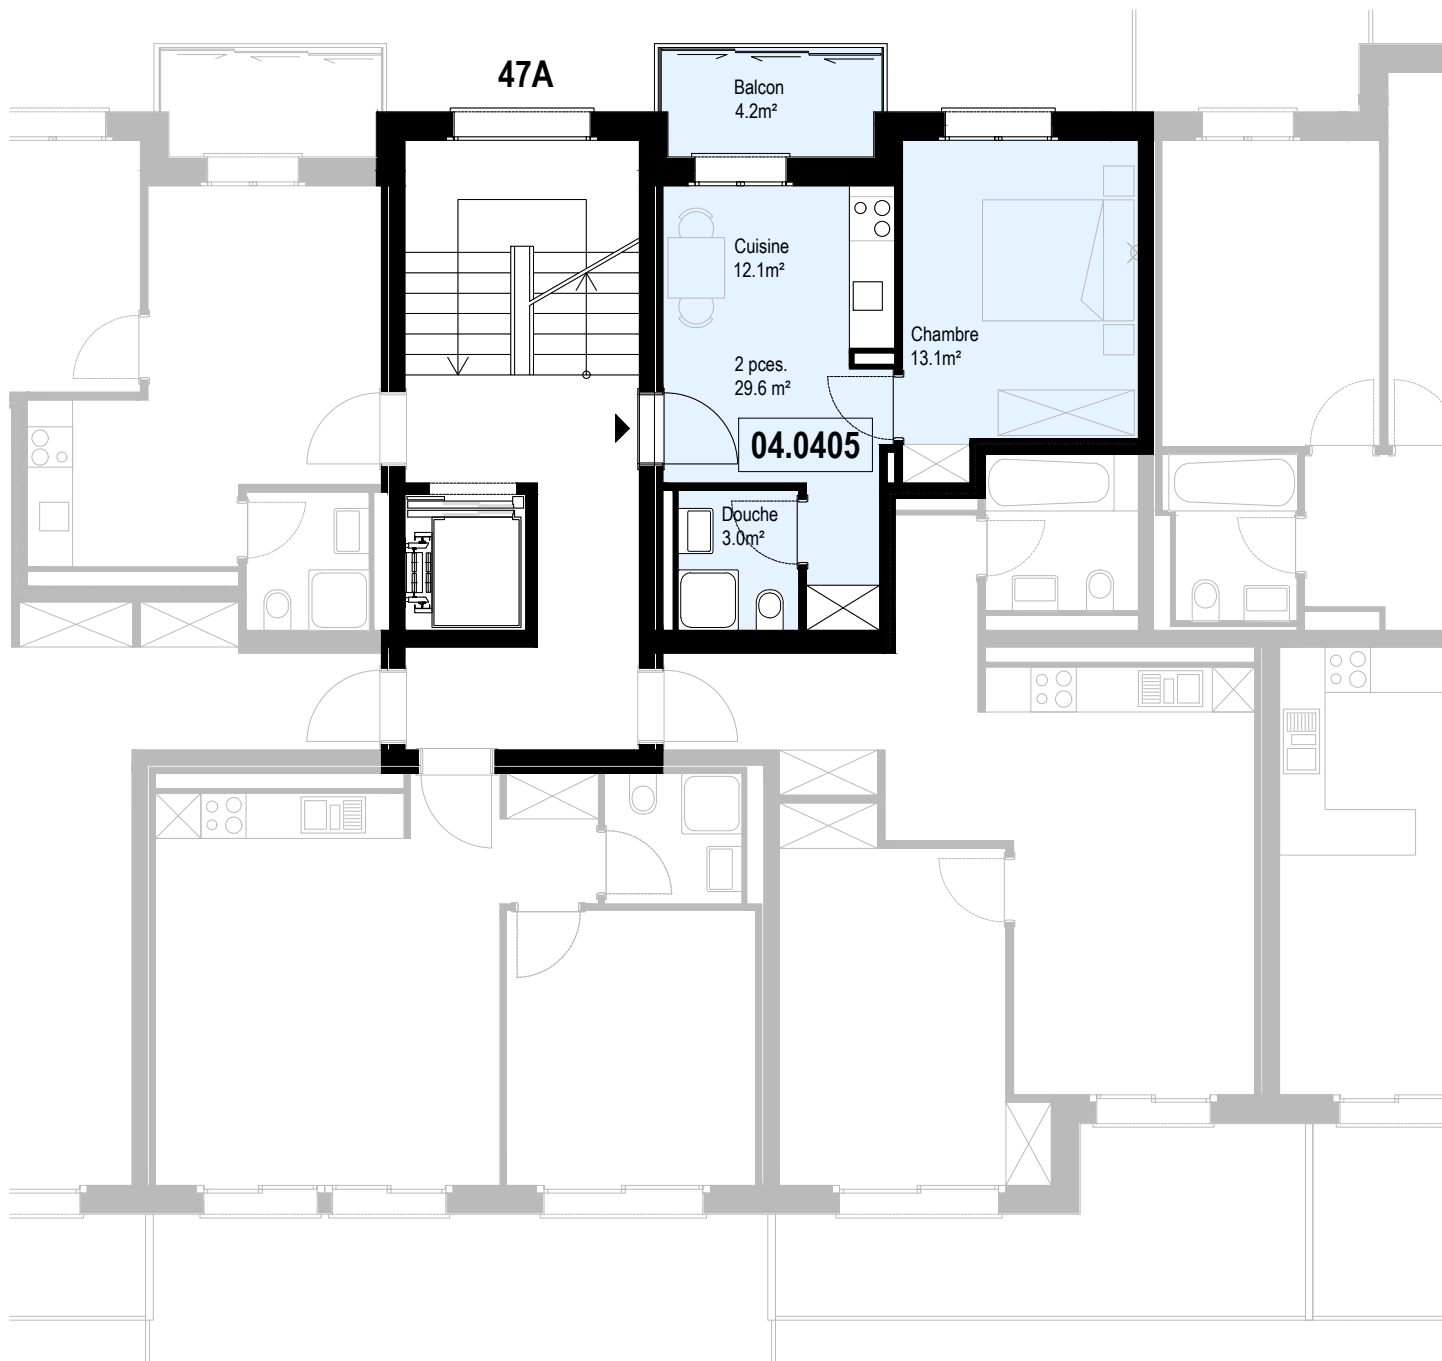

Consultez notre site  
[www.helvetia-location.ch](http://www.helvetia-location.ch)

Immeuble Berges du Rhône  
 Rue de la Dixence 47A, B, C 1950 Sion  
 Plan de location  
 Location tél. 058 280 70 80

Niv. 4ème étage