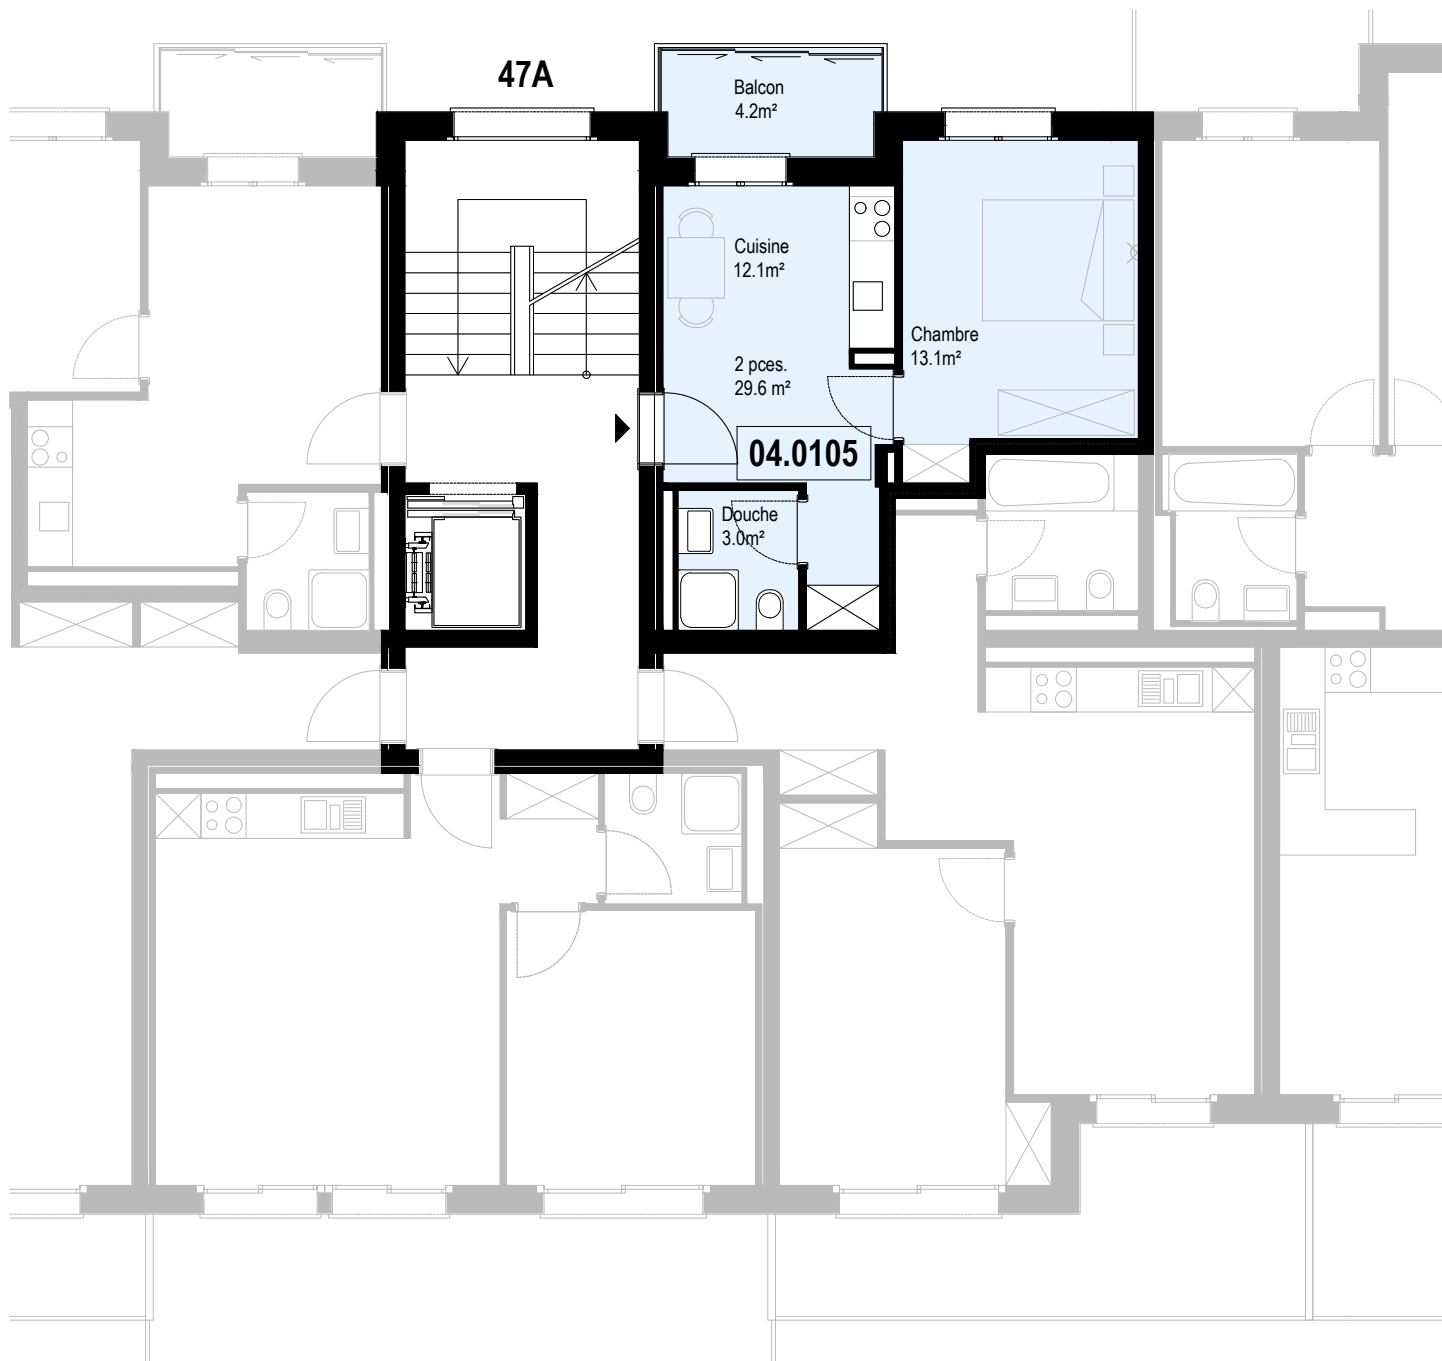

1m 5m

IMMO-CONSULTANT SA
Rue du Grand-Pont 5, Sion
Tel. 027 345 22 22
location@immo-consultant.ch

Consultez notre site
www.helvetia-location.ch

Immeuble Berges du Rhône
Rue de la Dixence 47A, B, C 1950 Sion
Plan de location
Location tél. 058 280 70 80