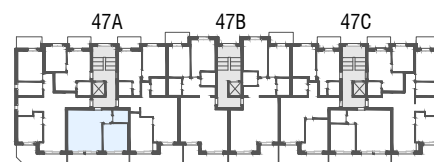

Immeuble Berges du Rhône  
 Rue de la Dixence 47A, B, C 1950 Sion  
 Plan de location  
 Location tél. 058 280 70 80

Niv. 5ème étage

1m 5m

**immoconsultant**

**IMMO-CONSULTANT SA**  
 Rue du Grand-Pont 5, Sion  
 Tel. 027 345 22 22  
[location@immo-consultant.ch](mailto:location@immo-consultant.ch)