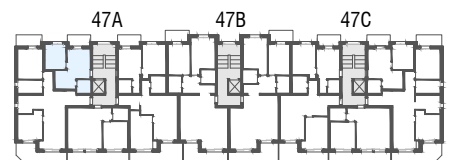

Niv. 3ème étage