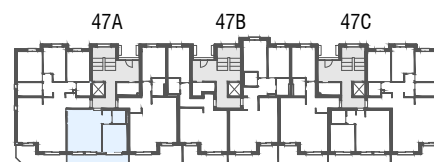

Immeuble Berges du Rhône  
 Rue de la Dixence 47A, B, C 1950 Sion  
 Plan de location

Niv. Rez-de-chaussée

1m 5m

**IMMO-CONSULTANT SA**  
 Rue du Grand-Pont 5, Sion  
 Tel. 027 345 22 22  
[location@immo-consultant.ch](mailto:location@immo-consultant.ch)