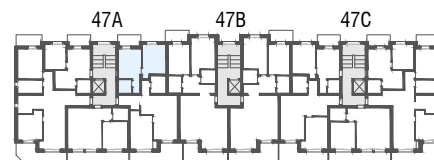

Niv. 1er étage