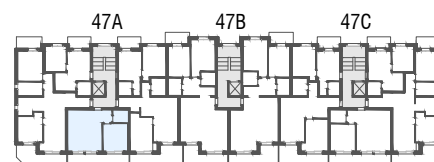

Niv. 4ème étage