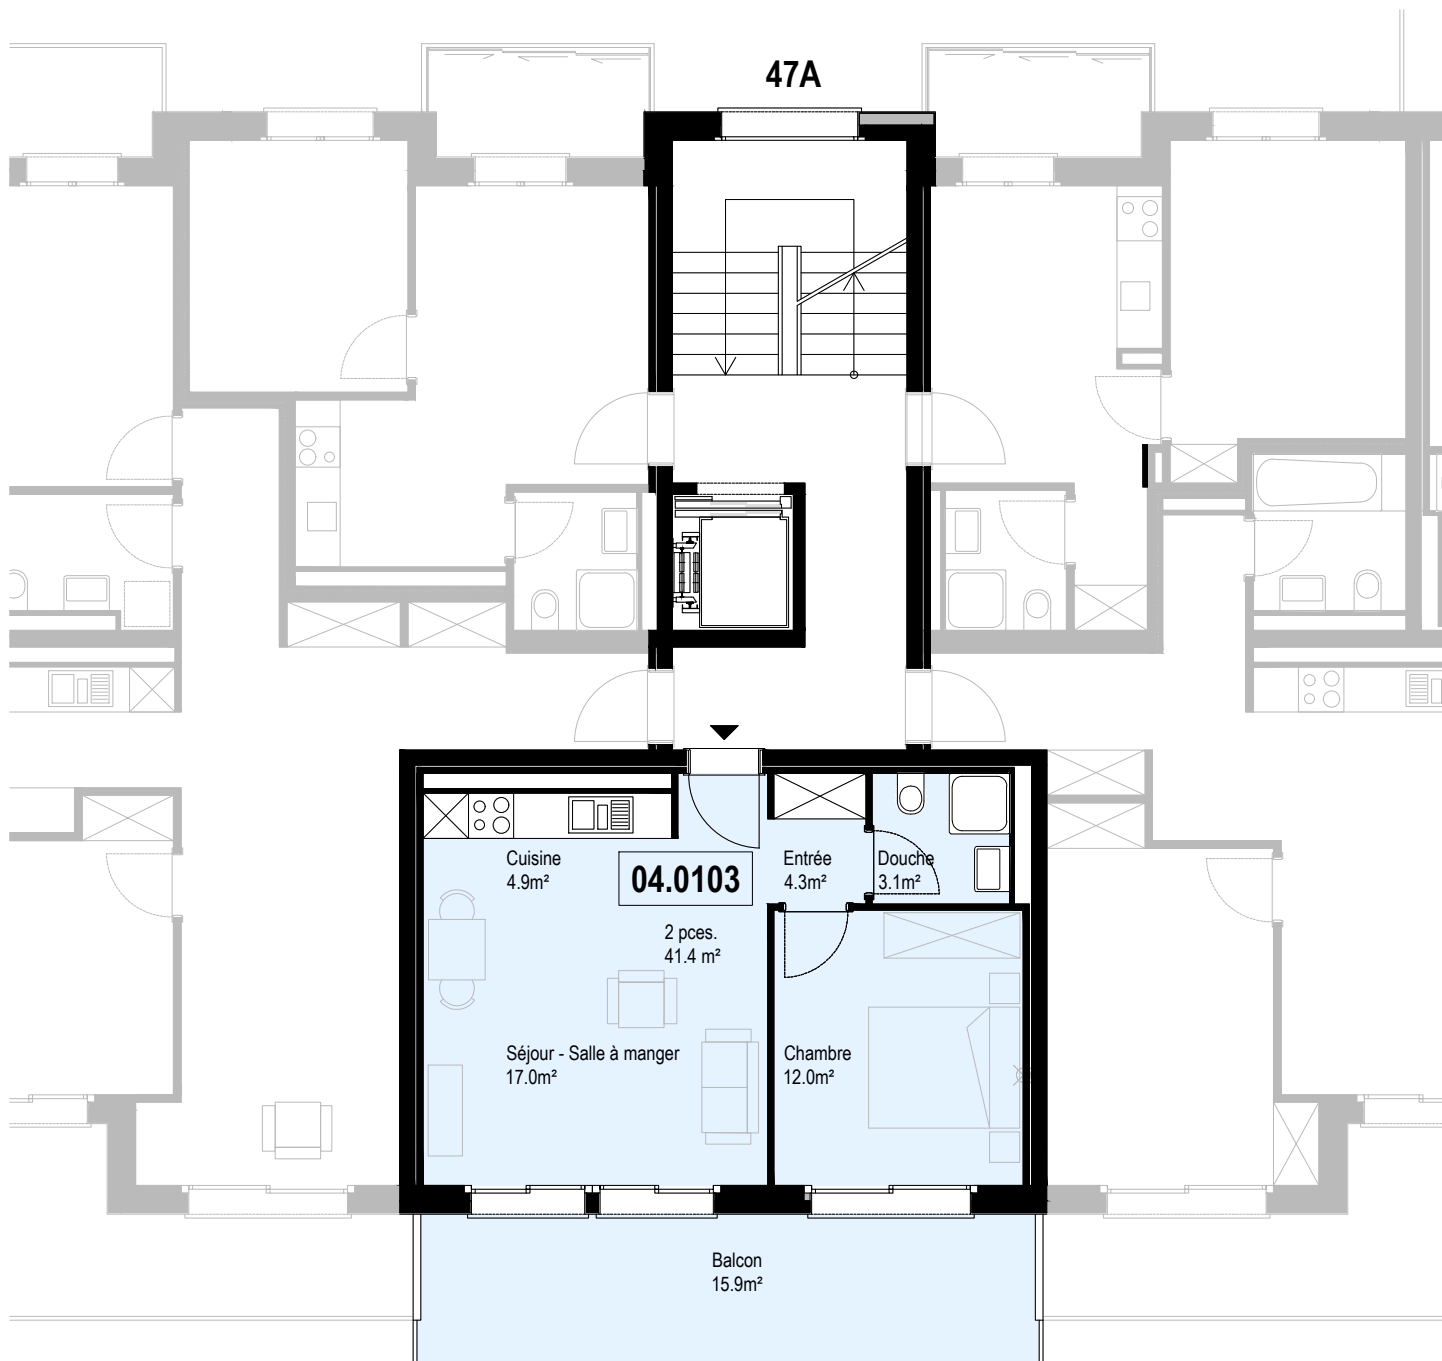

Consultez notre site  
[www.helvetia-location.ch](http://www.helvetia-location.ch)

Immeuble Berges du Rhône  
 Rue de la Dixence 47A, B, C 1950 Sion  
 Plan de location  
 Location tél. 058 280 70 80

Niv. 1er étage