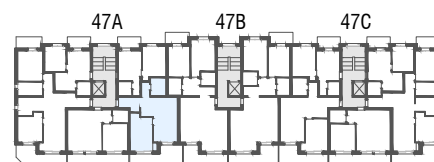

Niv. 2ème étage