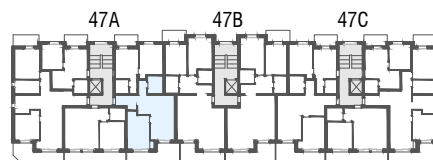

Niv. 4^{ème} étage

04.0504 2.5 pces.
47.8 m²

1m 5m

immoconsultant

IMMO-CONSULTANT SA
Rue du Grand-Pont 5, Sion
Tel. 027 345 22 22
location@immo-consultant.ch

Consultez notre site
www.helvetia-location.ch

Immeuble Berges du Rhône
Rue de la Dixence 47A, B, C 1950 Sion
Plan de location
Location tél. 058 280 70 80